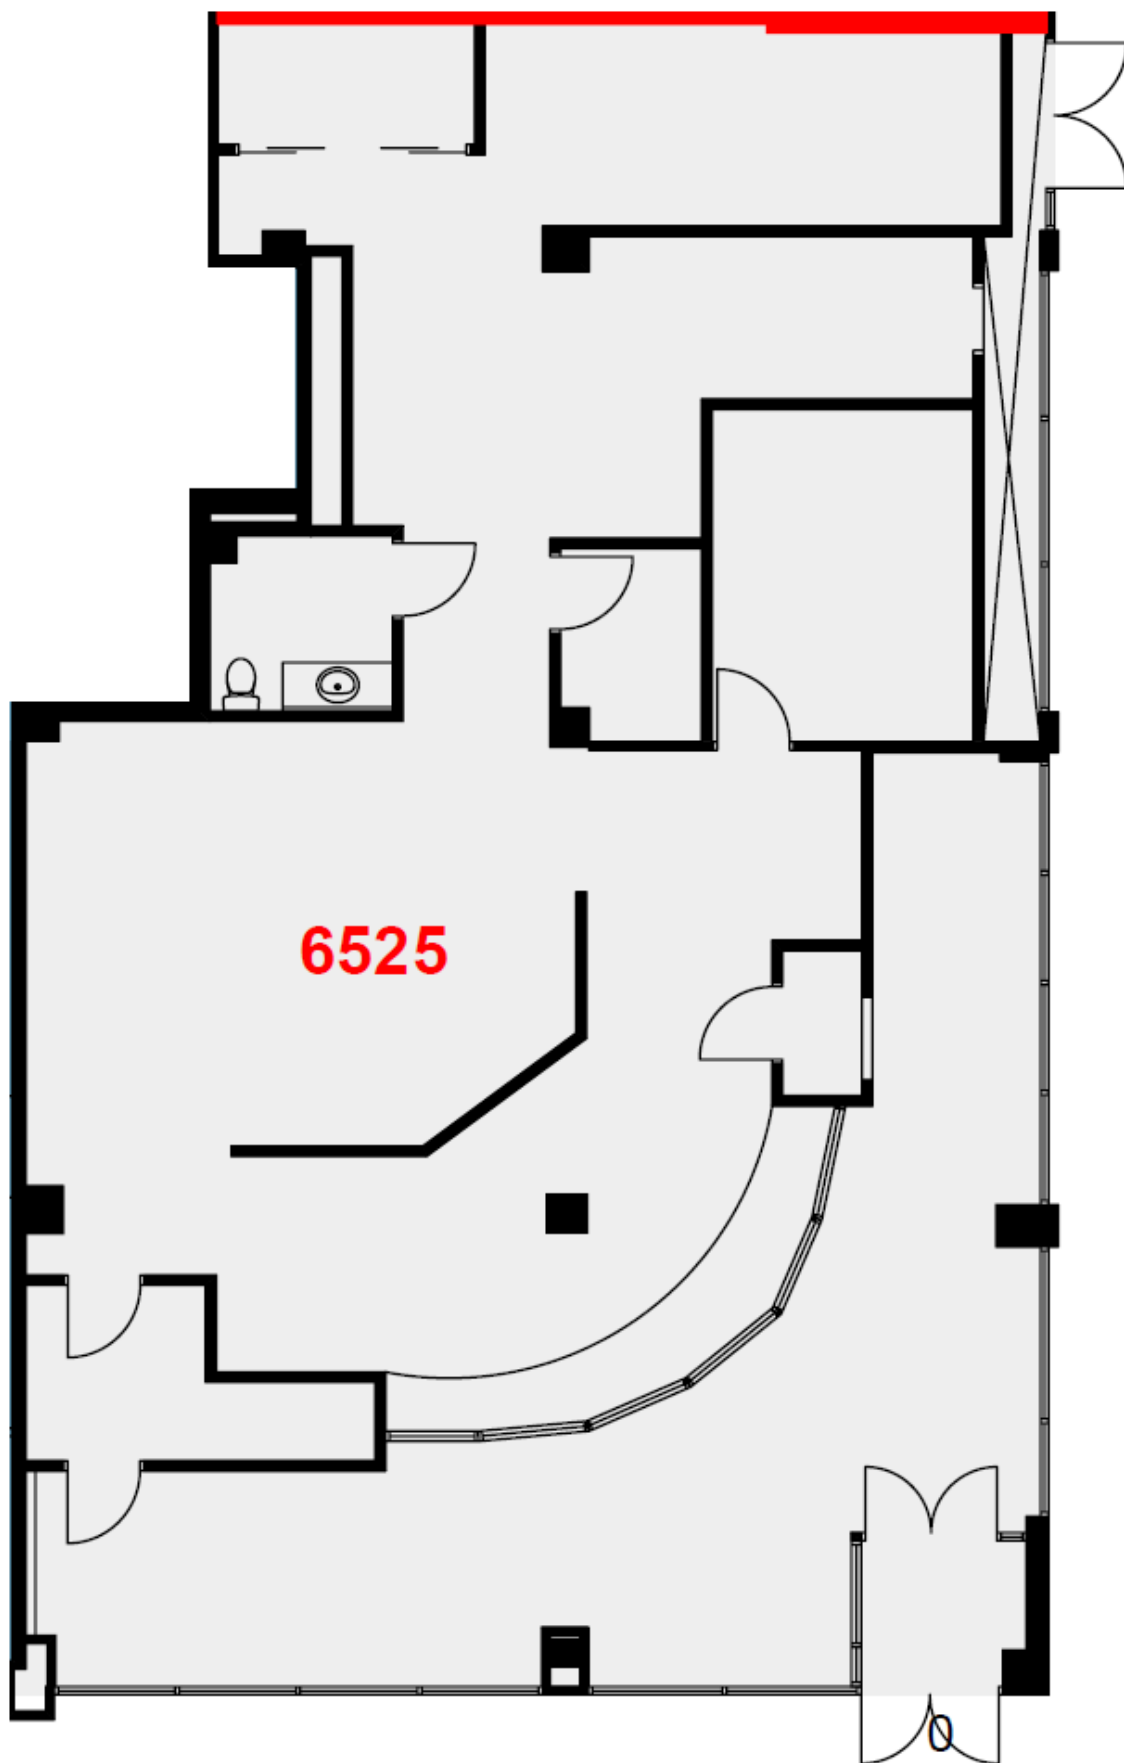

CAPREIT

Area: 2,808 Sf

6525 Ch. de la Côte-des-Neiges, Montréal, QC H3S 2A5