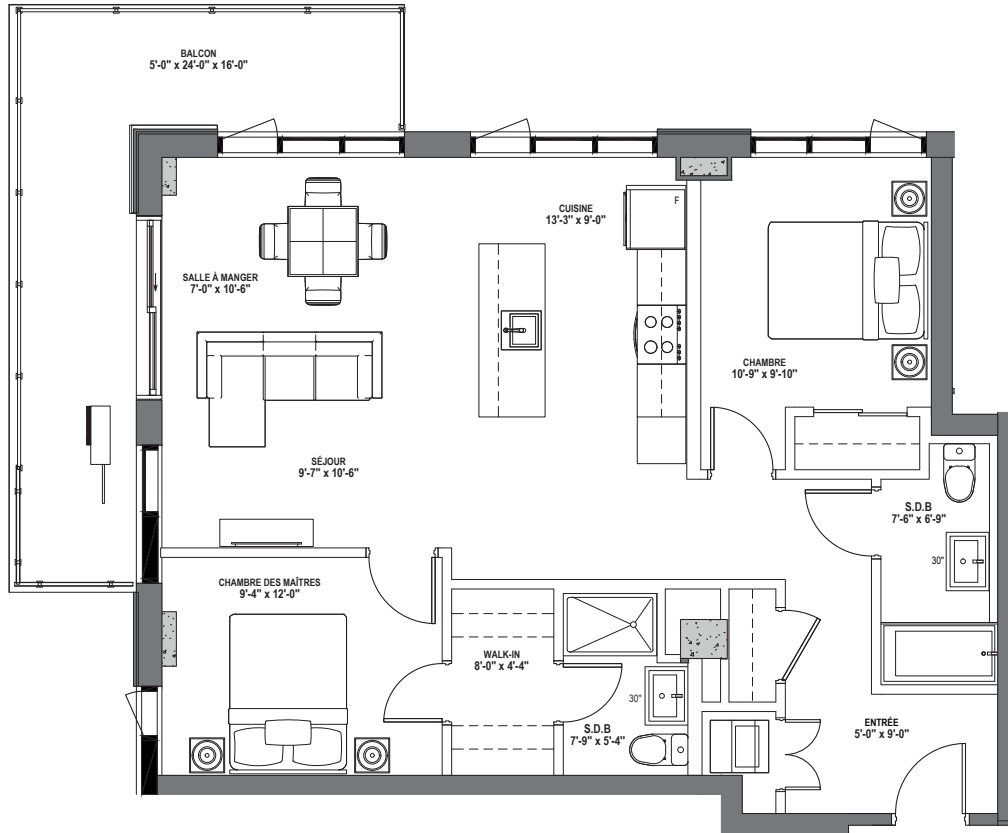

UNITÉ | TYPE
4 1/2 - A
 1 038 pi.ca.

NIVEAU | Level _____

LOYER | Rent _____

INTERNET | Wifi _____

STATIONNEMENT | Parking _____

RANGEMENT | Locker _____

*Les plans sont sujets à modifications sans préavis. Toutes les dimensions et/ou superficies mentionnées sont approximatives, à titre informatives et peuvent varier. Les cotations sont toujours à partir de la surface fini des murs. Le mobilier illustré sert seulement à visualiser la planification de l'espace.
 Plans are subject to change without notice. All dimensions and/or areas shown are approximated for information only and may vary. Dimensions are always from the finished surface of walls. The furniture shown is only for visualization.*

UNITÉ | TYPE
4 1/2 - B
 1 093 pi.ca.

- NIVEAU | Level _____
- LOYER | Rent _____
- INTERNET | Wifi _____
- STATIONNEMENT | Parking _____
- RANGEMENT | Locker _____

Les plans sont sujets à modifications sans préavis. Toutes les dimensions et/ou superficies mentionnées sont approximatives, à titre informatives et peuvent varier. Les cotations sont toujours à partir de la surface fini des murs. Le mobilier illustré sert seulement à visualiser la planification de l'espace.
 Plans are subject to change without notice. All dimensions and/or areas shown are approximated for information only and may vary. Dimensions are always from the finished surface of walls. The furniture shown is only for visualization.