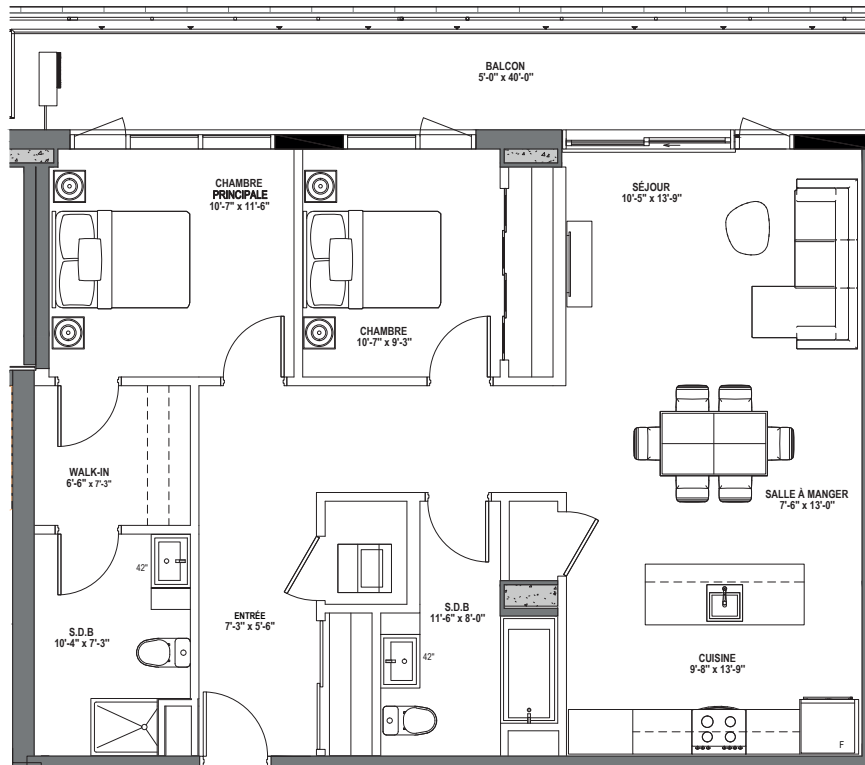

UNITÉ | TYPE
4 1/2 - K
 1 327 pi.ca.

- NIVEAU | Level _____
- LOYER | Rent _____
- INTERNET | Wifi _____
- STATIONNEMENT | Parking _____
- RANGEMENT | Locker _____

Les plans sont sujets à modifications sans préavis. Toutes les dimensions et/ou superficies mentionnées sont approximatives, à titre informatives et peuvent varier. Les cotations sont toujours à partir de la surface fini des murs. Le mobilier illustré sert seulement à visualiser la planification de l'espace.
Plans are subject to change without notice. All dimensions and/or areas shown are approximated for information only and may vary. Dimensions are always from the finished surface of walls. The furniture shown is only for visualization.

UNITÉ | TYPE
4 1/2 - L
 1 147 pi.ca.

- NIVEAU | Level _____
- LOYER | Rent _____
- INTERNET | Wifi _____
- STATIONNEMENT | Parking _____
- RANGEMENT | Locker _____

Les plans sont sujets à modifications sans préavis. Toutes les dimensions et/ou superficies mentionnées sont approximatives, à titre informatives et peuvent varier. Les cotations sont toujours à partir de la surface fini des murs. Le mobilier illustré sert seulement à visualiser la planification de l'espace.
Plans are subject to change without notice. All dimensions and/or areas shown are approximated for information only and may vary. Dimensions are always from the finished surface of walls. The furniture shown is only for visualization.