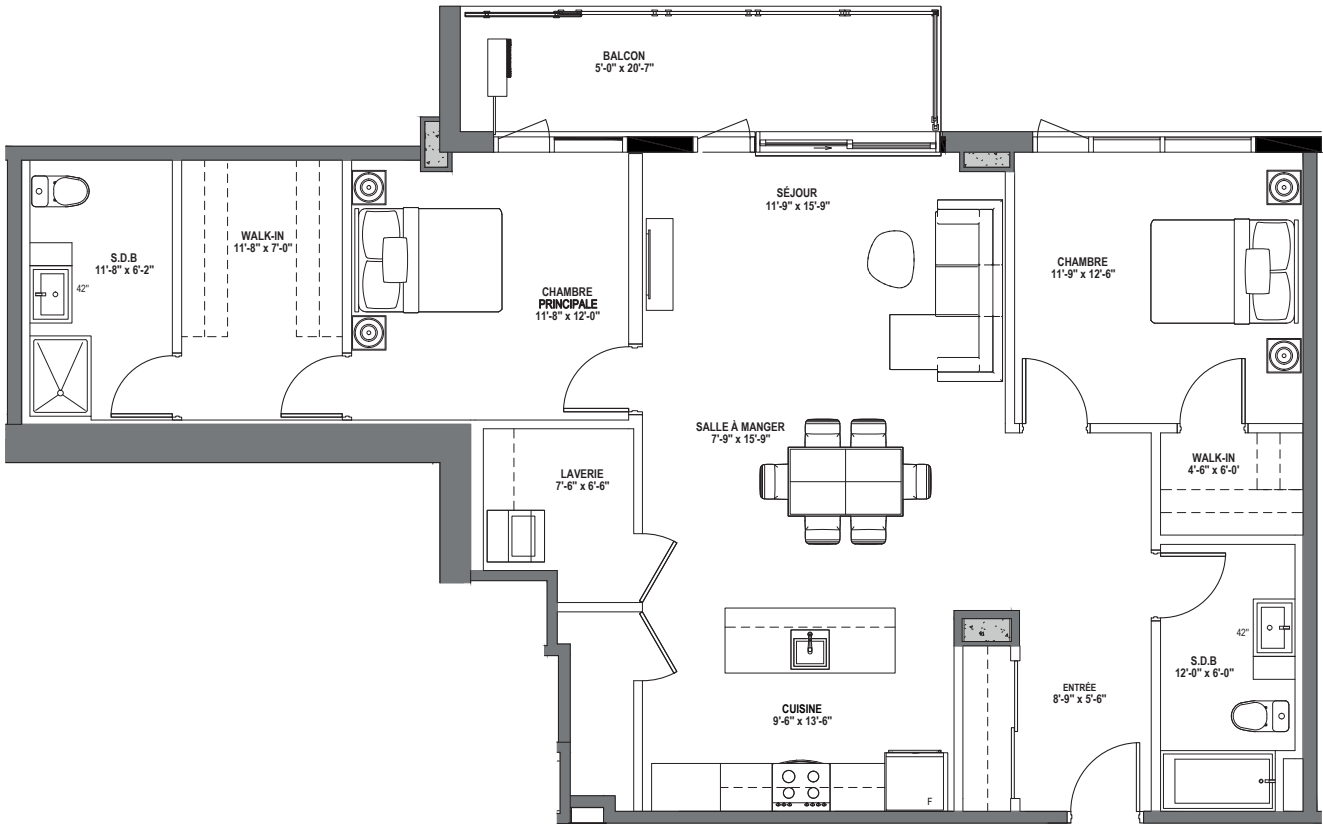

UNITÉ | TYPE
 4 1/2 - J
 1 158 pi.ca.

- NIVEAU | Level _____
- LOYER | Rent _____
- INTERNET | Wifi _____
- STATIONNEMENT | Parking _____
- RANGEMENT | Locker _____

Les plans sont sujets à modifications sans préavis. Toutes les dimensions et/ou superficies mentionnées sont approximatives, à titre informatives et peuvent varier. Les cotations sont toujours à partir de la surface fini des murs. Le mobilier illustré sert seulement à visualiser la planification de l'espace.
 Plans are subject to change without notice. All dimensions and/or areas shown are approximated for information only and may vary. Dimensions are always from the finished surface of walls. The furniture shown is only for visualization.

UNITÉ | TYPE
4 1/2 - K
 1 327 pi.ca.

- NIVEAU | Level _____
- LOYER | Rent _____
- INTERNET | Wifi _____
- STATIONNEMENT | Parking _____
- RANGEMENT | Locker _____

Les plans sont sujets à modifications sans préavis. Toutes les dimensions et/ou superficies mentionnées sont approximatives, à titre informatives et peuvent varier. Les cotations sont toujours à partir de la surface fini des murs. Le mobilier illustré sert seulement à visualiser la planification de l'espace.
Plans are subject to change without notice. All dimensions and/or areas shown are approximated for information only and may vary. Dimensions are always from the finished surface of walls. The furniture shown is only for visualization.