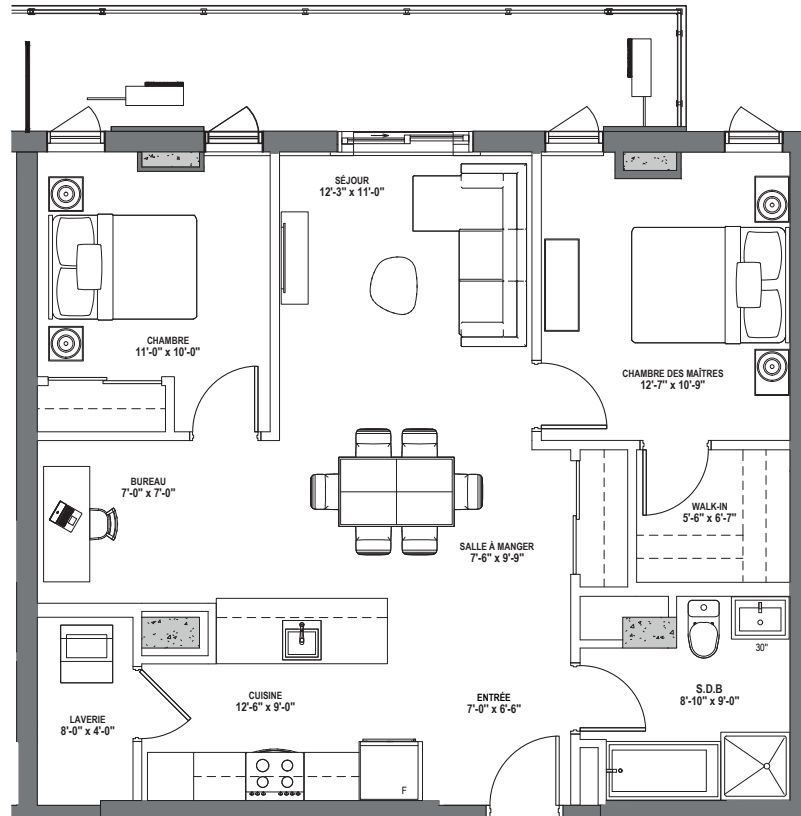

UNITÉ | TYPE
4 1/2 - E
 1 058 pi.ca.

NIVEAU | Level _____

LOYER | Rent _____

INTERNET | Wifi _____

STATIONNEMENT | Parking _____

RANGEMENT | Locker _____

Curé-Labelle

Les plans sont sujets à modifications sans préavis. Toutes les dimensions et/ou superficies mentionnées sont approximatives, à titre informatives et peuvent varier. Les cotations sont toujours à partir de la surface fini des murs. Le mobilier illustré sert seulement à visualiser la planification de l'espace.
Plans are subject to change without notice. All dimensions and/or areas shown are approximated for information only and may vary. Dimensions are always from the finished surface of walls. The furniture shown is only for visualization.

UNITÉ | TYPE
4 1/2 - G
 1 000 pi.ca.

NIVEAU | Level _____

LOYER | Rent _____

INTERNET | Wifi _____

STATIONNEMENT | Parking _____

RANGEMENT | Locker _____

Curé-Labelle

Les plans sont sujets à modifications sans préavis. Toutes les dimensions et/ou superficies mentionnées sont approximatives, à titre informatives et peuvent varier. Les cotations sont toujours à partir de la surface fini des murs. Le mobilier illustré sert seulement à visualiser la planification de l'espace.