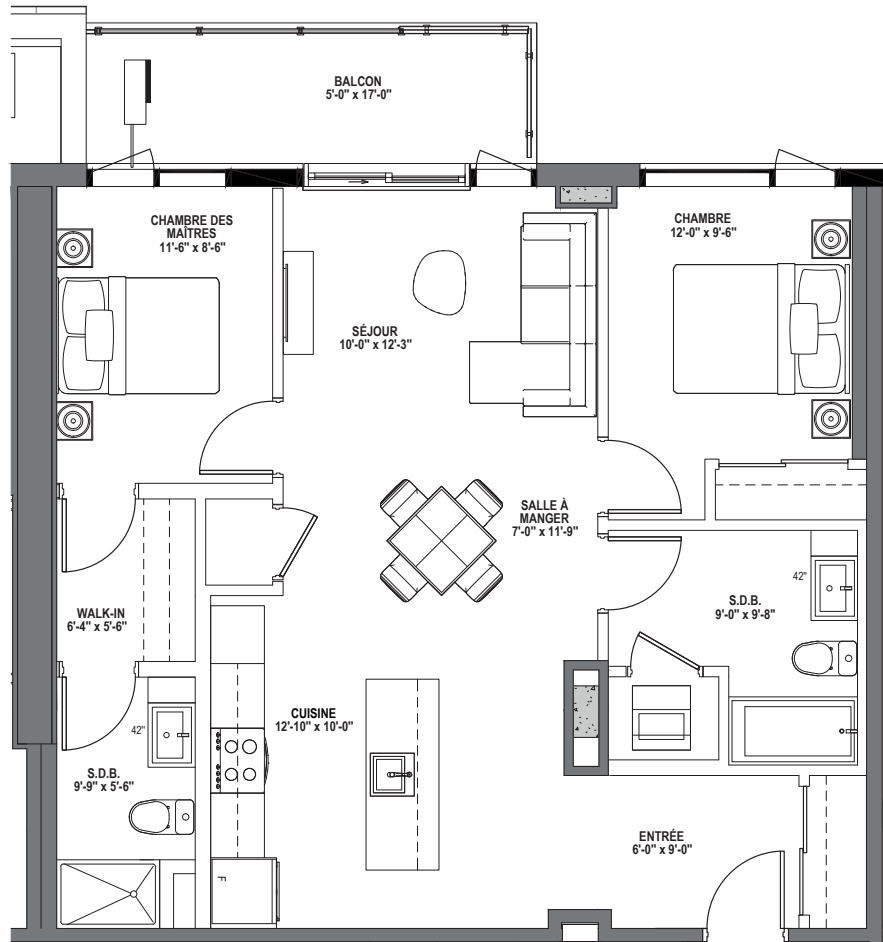

UNITÉ | TYPE
4 1/2-Q
1 003 pi.ca.

NIVEAU | Level _____

LOYER | Rent _____

INTERNET | Wifi _____

STATIONNEMENT | Parking _____

RANGEMENT | Locker _____