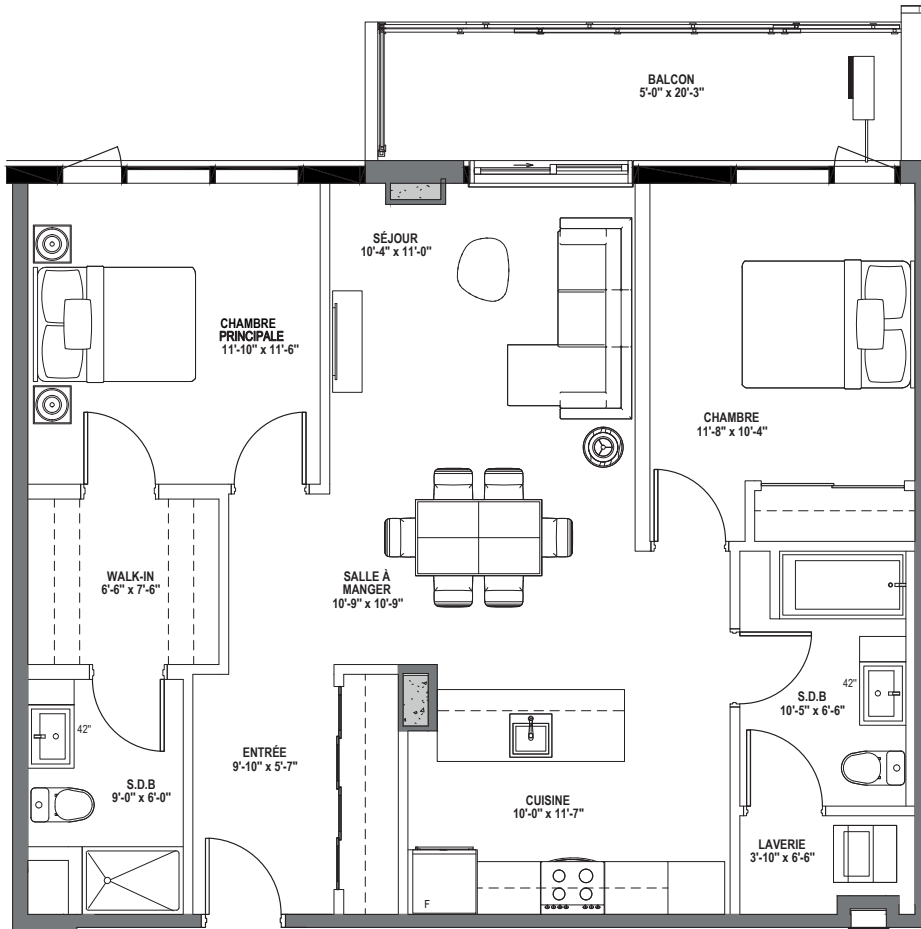

UNITÉ | TYPE
4 1/2 - L
 1 147 pi.ca.

- NIVEAU | Level _____
- LOYER | Rent _____
- INTERNET | Wifi _____
- STATIONNEMENT | Parking _____
- RANGEMENT | Locker _____

Les plans sont sujets à modifications sans préavis. Toutes les dimensions et/ou superficies mentionnées sont approximatives, à titre informatives et peuvent varier. Les cotations sont toujours à partir de la surface fini des murs. Le mobilier illustré sert seulement à visualiser la planification de l'espace.
Plans are subject to change without notice. All dimensions and/or areas shown are approximated for information only and may vary. Dimensions are always from the finished surface of walls. The furniture shown is only for visualization.

UNITÉ | TYPE
4 1/2 - M
 1 083 pi.ca.

- NIVEAU | Level _____
- LOYER | Rent _____
- INTERNET | Wifi _____
- STATIONNEMENT | Parking _____
- RANGEMENT | Locker _____

Les plans sont sujets à modifications sans préavis. Toutes les dimensions et/ou superficies mentionnées sont approximatives, à titre informatives et peuvent varier. Les cotations sont toujours à partir de la surface fini des murs. Le mobilier illustré sert seulement à visualiser la planification de l'espace.
Plans are subject to change without notice. All dimensions and/or areas shown are approximated for information only and may vary. Dimensions are always from the finished surface of walls. The furniture shown is only for visualization.