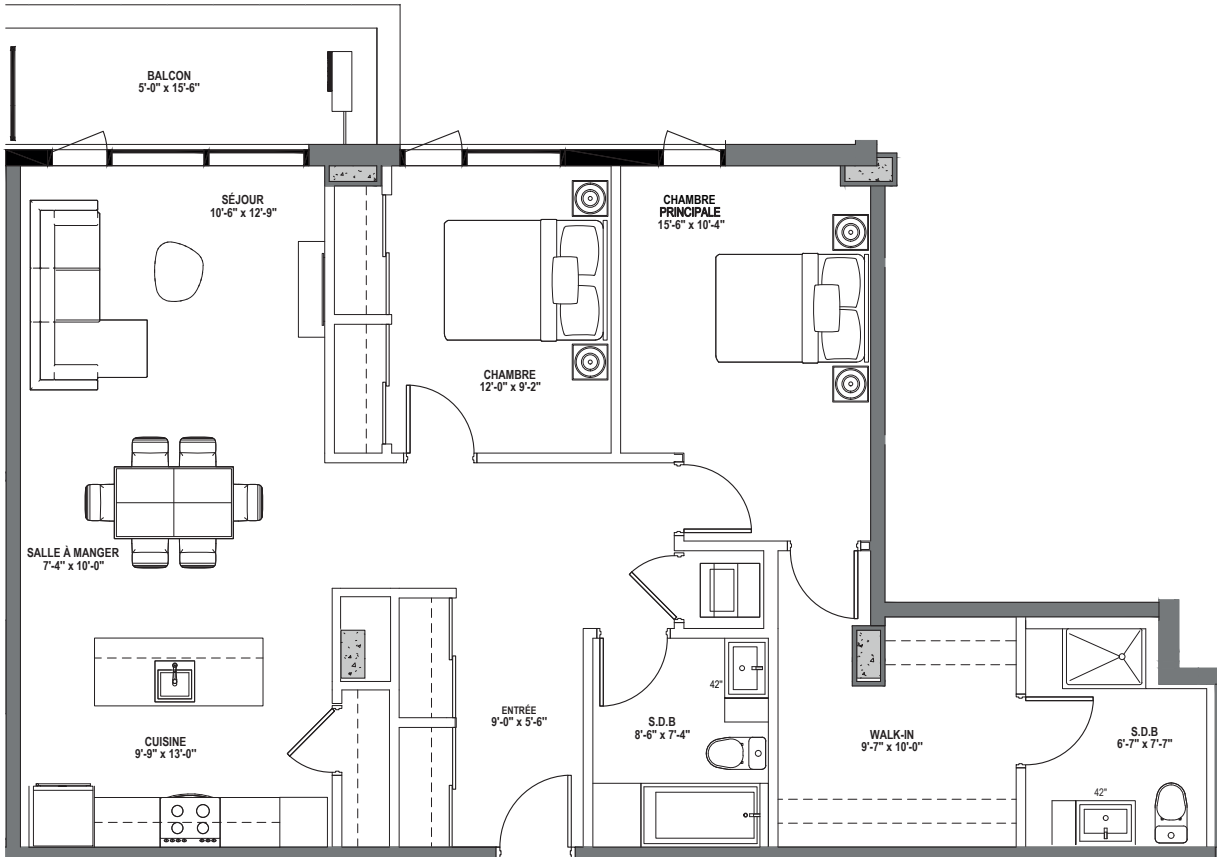

UNITÉ | TYPE
4 1/2 - S
1 232 pi.ca.

- NIVEAU | Level _____
- LOYER | Rent _____
- INTERNET | Wifi _____
- STATIONNEMENT | Parking _____
- RANGEMENT | Locker _____