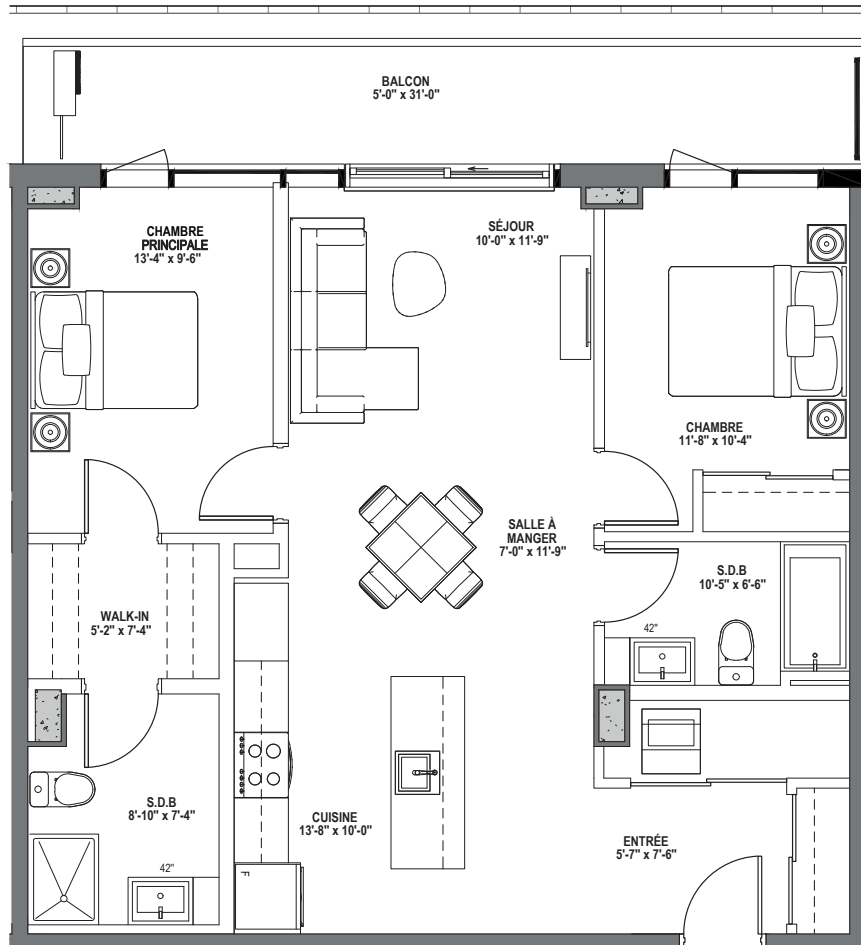

UNITÉ | TYPE
4 1/2-N
981 pi.ca.

NIVEAU | Level _____

LOYER | Rent _____

INTERNET | Wifi _____

STATIONNEMENT | Parking _____

RANGEMENT | Locker _____