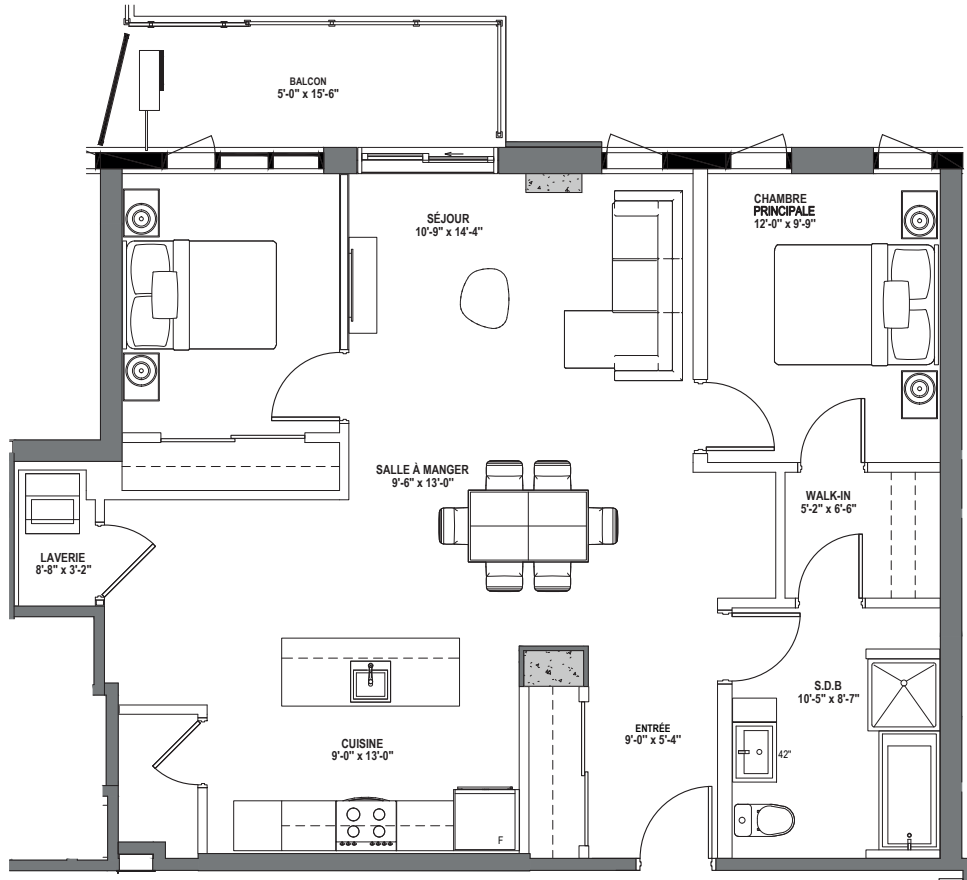

UNITÉ | TYPE
4 1/2 - C
1 090 pi.ca.

NIVEAU | Level _____

LOYER | Rent _____

INTERNET | Wifi _____

STATIONNEMENT | Parking _____

RANGEMENT | Locker _____