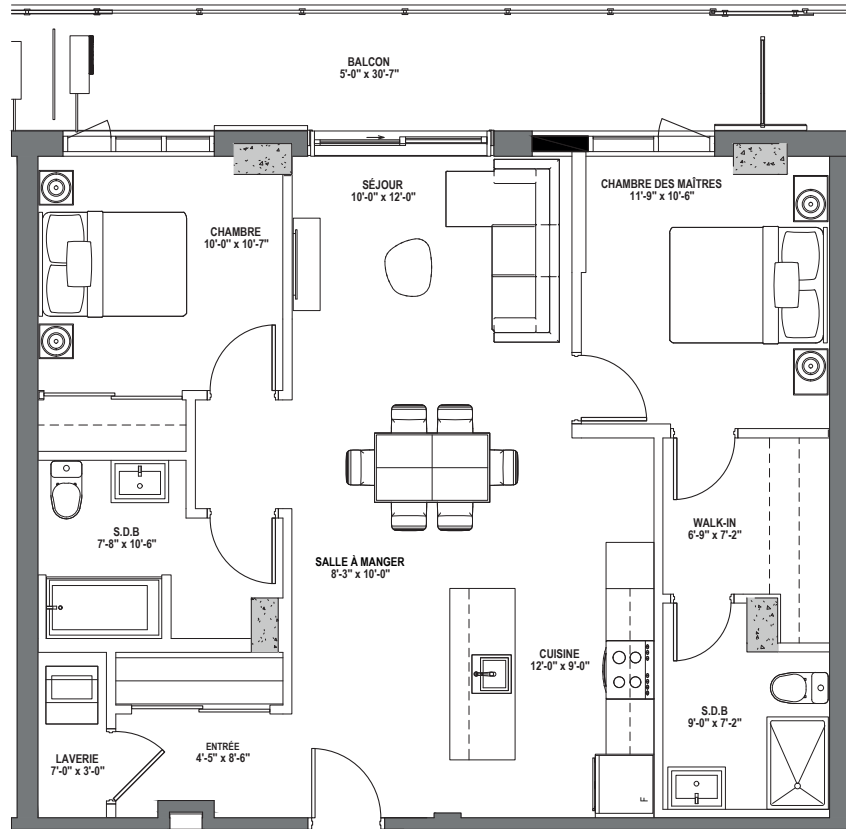

UNITÉ | TYPE
4 1/2 - H
1 052 pi.ca.

NIVEAU | Level _____

LOYER | Rent _____

INTERNET | Wifi _____

STATIONNEMENT | Parking _____

RANGEMENT | Locker _____