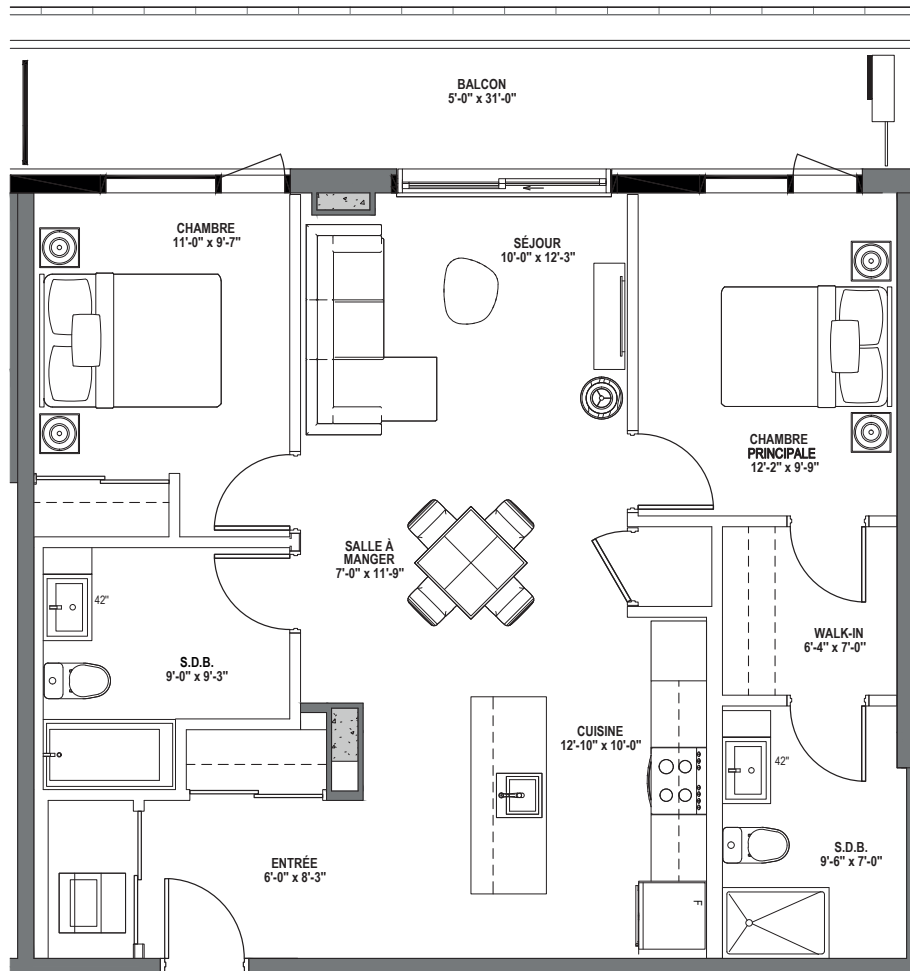

UNITÉ | TYPE
4 1/2-0
1 007 pi.ca.

NIVEAU | Level _____

LOYER | Rent _____

INTERNET | Wifi _____

STATIONNEMENT | Parking _____

RANGEMENT | Locker _____