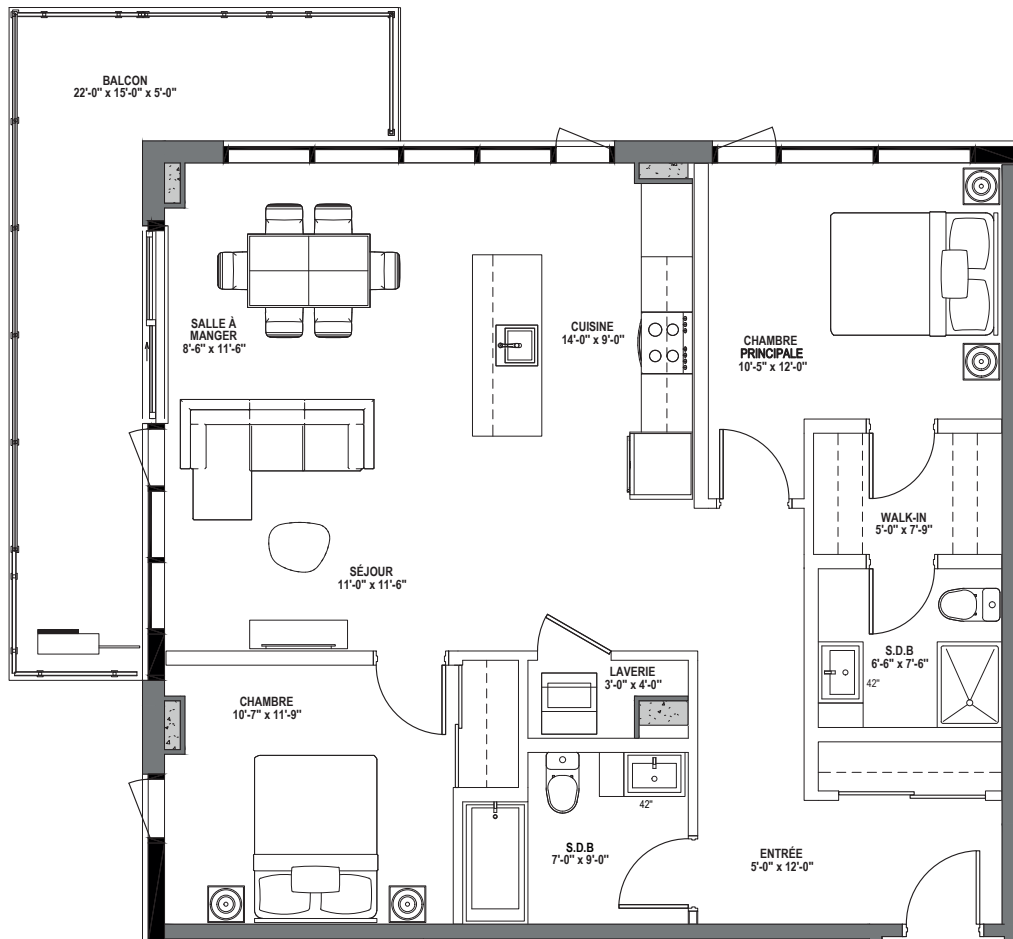

UNITÉ | TYPE
4 1/2 - R
1 158 pi.ca.

NIVEAU | Level _____

LOYER | Rent _____

INTERNET | Wifi _____

STATIONNEMENT | Parking _____

RANGEMENT | Locker _____