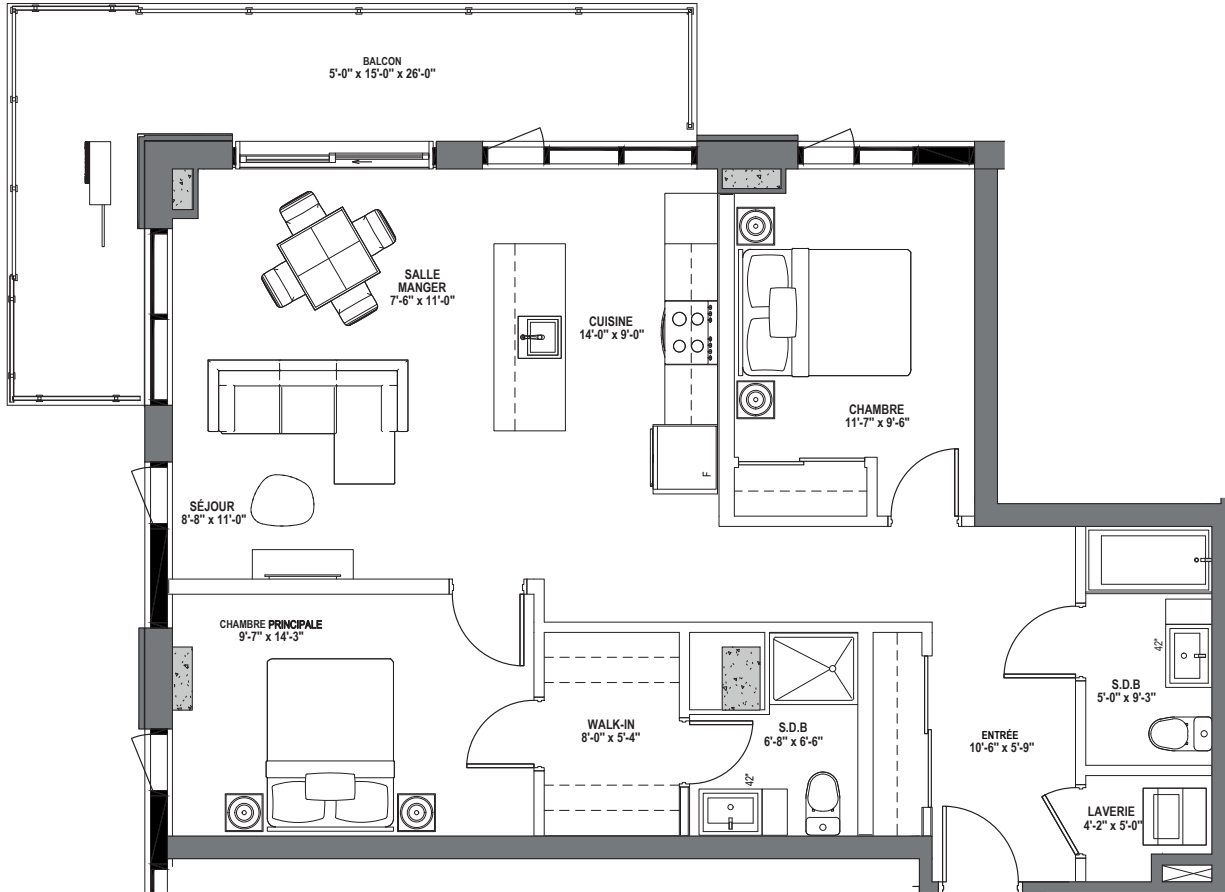

UNITÉ | TYPE
4 1/2 - A
 1 038 pi.ca.

NIVEAU | Level _____

LOYER | Rent _____

INTERNET | Wifi _____

STATIONNEMENT | Parking _____

RANGEMENT | Locker _____

*Les plans sont sujets à modifications sans préavis. Toutes les dimensions et/ou superficies mentionnées sont approximatives, à titre informatives et peuvent varier. Les cotations sont toujours à partir de la surface fini des murs. Le mobilier illustré sert seulement à visualiser la planification de l'espace.
 Plans are subject to change without notice. All dimensions and/or areas shown are approximated for information only and may vary. Dimensions are always from the finished surface of walls. The furniture shown is only for visualization.*

UNITÉ | TYPE
4 1/2 - B
 1 093 pi.ca.

- NIVEAU | Level _____
- LOYER | Rent _____
- INTERNET | Wifi _____
- STATIONNEMENT | Parking _____
- RANGEMENT | Locker _____

Les plans sont sujets à modifications sans préavis. Toutes les dimensions et/ou superficies mentionnées sont approximatives, à titre informatives et peuvent varier. Les cotations sont toujours à partir de la surface fini des murs. Le mobilier illustré sert seulement à visualiser la planification de l'espace.
 Plans are subject to change without notice. All dimensions and/or areas shown are approximated for information only and may vary. Dimensions are always from the finished surface of walls. The furniture shown is only for visualization.