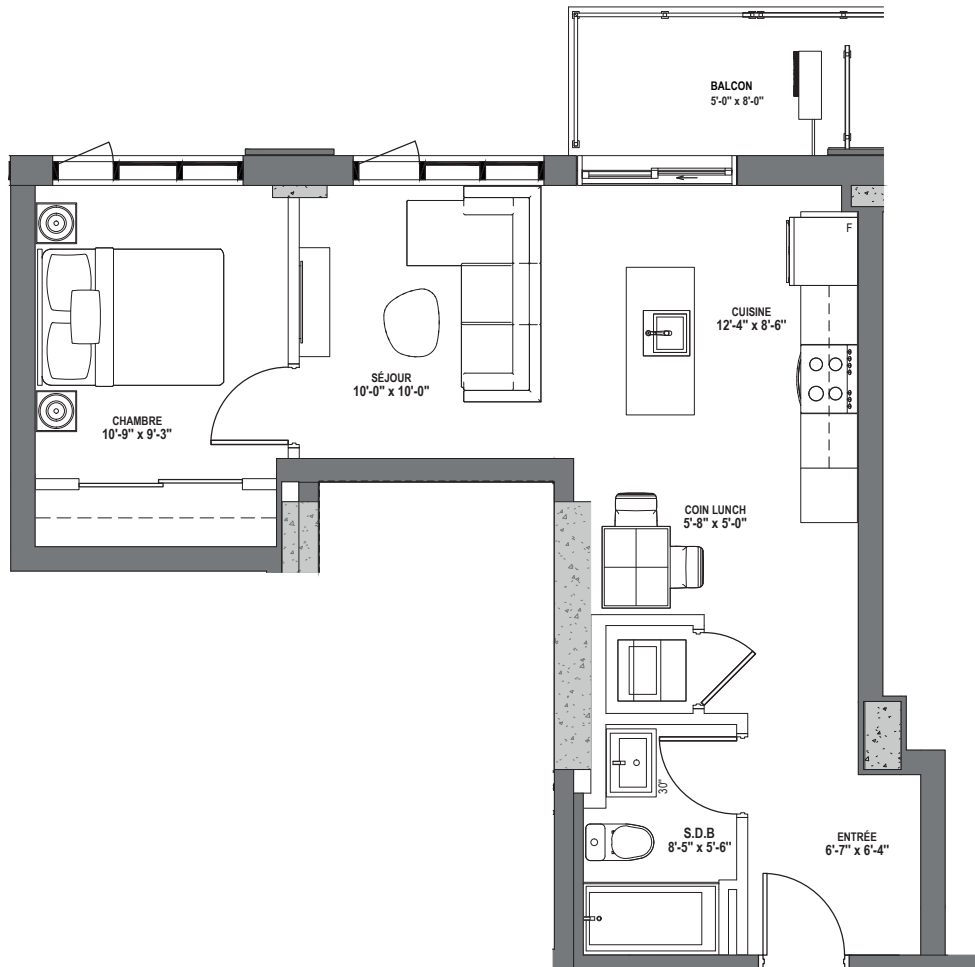

UNITÉ | TYPE  
**3 1/2 - E**  
 605 pi.ca.

- NIVEAU | Level \_\_\_\_\_
- LOYER | Rent \_\_\_\_\_
- INTERNET | Wifi \_\_\_\_\_
- STATIONNEMENT | Parking \_\_\_\_\_
- RANGEMENT | Locker \_\_\_\_\_

Les plans sont sujets à modifications sans préavis. Toutes les dimensions et/ou superficies mentionnées sont approximatives, à titre informatives et peuvent varier. Les cotations sont toujours à partir de la surface fini des murs. Le mobilier illustré sert seulement à visualiser la planification de l'espace.  
 Plans are subject to change without notice. All dimensions and/or areas shown are approximated for information only and may vary. Dimensions are always from the finished surface of walls. The furniture shown is only for visualization.

UNITÉ | TYPE  
 3 1/2-E.2  
 622 pi.ca.

- NIVEAU | Level \_\_\_\_\_
- LOYER | Rent \_\_\_\_\_
- INTERNET | Wifi \_\_\_\_\_
- STATIONNEMENT | Parking \_\_\_\_\_
- RANGEMENT | Locker \_\_\_\_\_

Les plans sont sujets à modifications sans préavis. Toutes les dimensions et/ou superficies mentionnées sont approximatives, à titre informatives et peuvent varier. Les cotations sont toujours à partir de la surface fini des murs. Le mobilier illustré sert seulement à visualiser la planification de l'espace.  
 Plans are subject to change without notice. All dimensions and/or areas shown are approximated for information only and may vary. Dimensions are always from the finished surface of walls. The furniture shown is only for visualization.