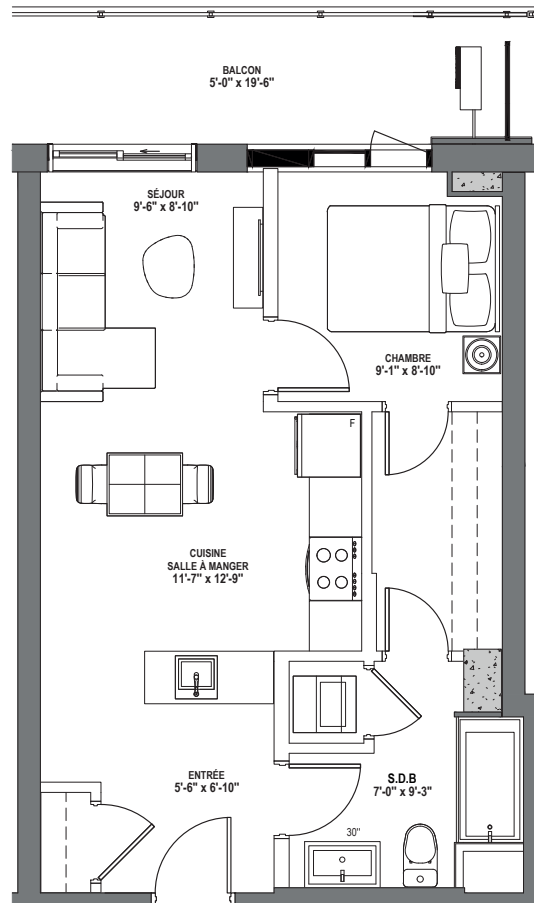

UNITÉ | TYPE
3 1/2 - D
605 pi.ca.

- NIVEAU | Level _____
- LOYER | Rent _____
- INTERNET | Wifi _____
- STATIONNEMENT | Parking _____
- RANGEMENT | Locker _____