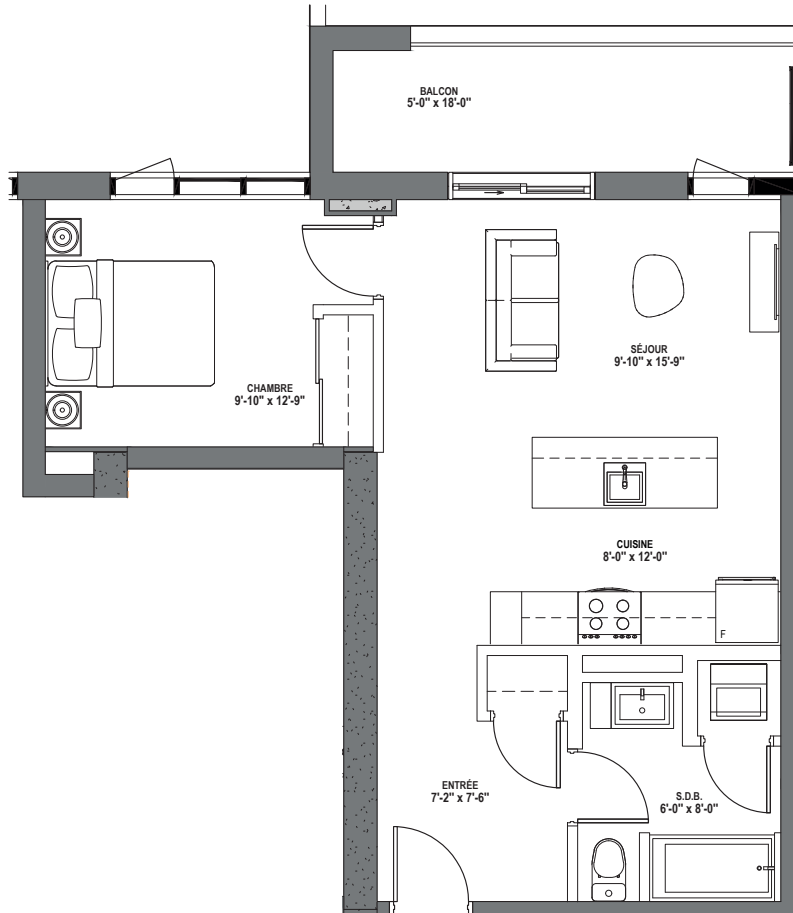

UNITÉ | TYPE  
**3 1/2 - A**  
 660 pi.ca.

- NIVEAU | Level \_\_\_\_\_
- LOYER | Rent \_\_\_\_\_
- INTERNET | Wifi \_\_\_\_\_
- STATIONNEMENT | Parking \_\_\_\_\_
- RANGEMENT | Locker \_\_\_\_\_

*Les plans sont sujets à modifications sans préavis. Toutes les dimensions et/ou superficies mentionnées sont approximatives, à titre informatives et peuvent varier. Les cotations sont toujours à partir de la surface fini des murs. Le mobilier illustré sert seulement à visualiser la planification de l'espace.*  
*Plans are subject to change without notice. All dimensions and/or areas shown are approximated for information only and may vary. Dimensions are always from the finished surface of walls. The furniture shown is only for visualization.*

UNITÉ | TYPE  
**3 1/2-A.2**  
 660 pi.ca.

- NIVEAU | Level \_\_\_\_\_
- LOYER | Rent \_\_\_\_\_
- INTERNET | Wifi \_\_\_\_\_
- STATIONNEMENT | Parking \_\_\_\_\_
- RANGEMENT | Locker \_\_\_\_\_

Les plans sont sujets à modifications sans préavis. Toutes les dimensions et/ou superficies mentionnées sont approximatives, à titre informatives et peuvent varier. Les cotations sont toujours à partir de la surface fini des murs. Le mobilier illustré sert seulement à visualiser la planification de l'espace.  
 Plans are subject to change without notice. All dimensions and/or areas shown are approximated for information only and may vary. Dimensions are always from the finished surface of walls. The furniture shown is only for visualization.

UNITÉ | TYPE  
**3 1/2-C ADA**  
 762 pi.ca.

NIVEAU | Level \_\_\_\_\_

LOYER | Rent \_\_\_\_\_

INTERNET | Wifi \_\_\_\_\_

STATIONNEMENT | Parking \_\_\_\_\_

RANGEMENT | Locker \_\_\_\_\_

*Les plans sont sujets à modifications sans préavis. Toutes les dimensions et/ou superficies mentionnées sont approximatives, à titre informatives et peuvent varier. Les cotations sont toujours à partir de la surface fini des murs. Le mobilier illustré sert seulement à visualiser la planification de l'espace.*