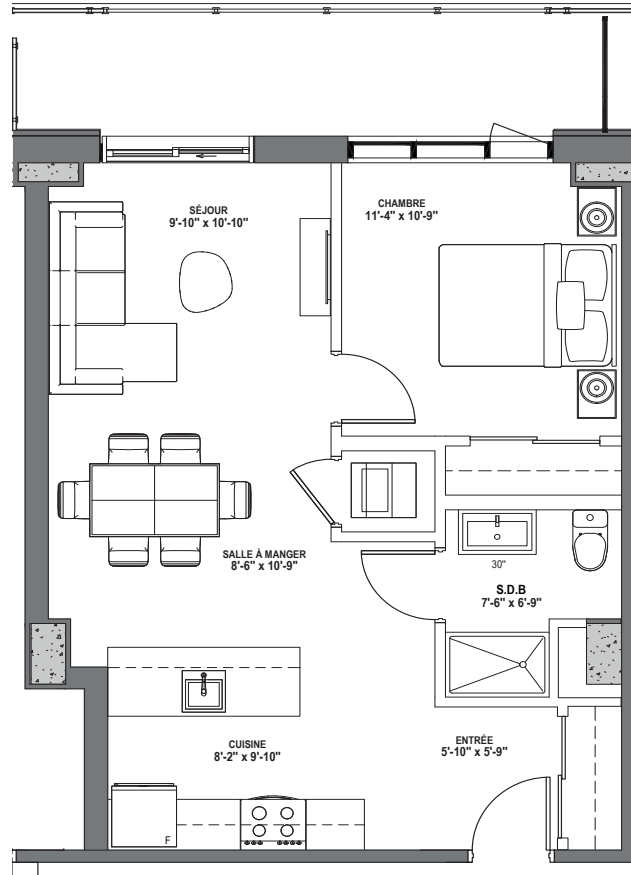

UNITÉ | TYPE
3 1/2-F
662 pi.ca.

NIVEAU | Level _____

LOYER | Rent _____

INTERNET | Wifi _____

STATIONNEMENT | Parking _____

RANGEMENT | Locker _____