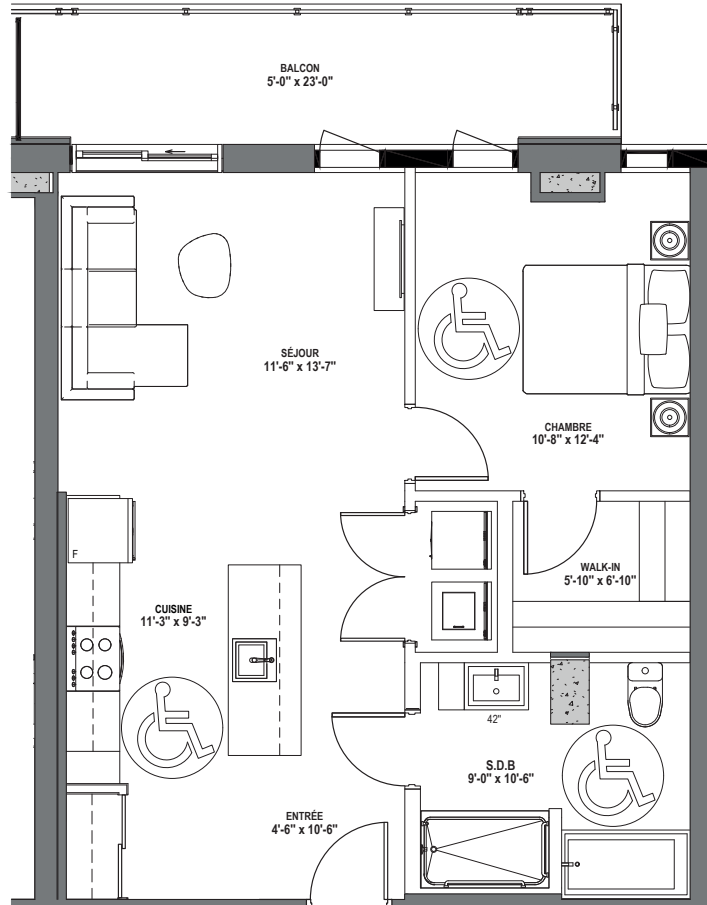

UNITÉ | TYPE  
**3 1/2 - A**  
 660 pi.ca.

- NIVEAU | Level \_\_\_\_\_
- LOYER | Rent \_\_\_\_\_
- INTERNET | Wifi \_\_\_\_\_
- STATIONNEMENT | Parking \_\_\_\_\_
- RANGEMENT | Locker \_\_\_\_\_

*Les plans sont sujets à modifications sans préavis. Toutes les dimensions et/ou superficies mentionnées sont approximatives, à titre informatives et peuvent varier. Les cotations sont toujours à partir de la surface fini des murs. Le mobilier illustré sert seulement à visualiser la planification de l'espace.*  
*Plans are subject to change without notice. All dimensions and/or areas shown are approximated for information only and may vary. Dimensions are always from the finished surface of walls. The furniture shown is only for visualization.*

UNITÉ | TYPE  
**3 1/2-A.2**  
 660 pi.ca.

- NIVEAU | Level \_\_\_\_\_
- LOYER | Rent \_\_\_\_\_
- INTERNET | Wifi \_\_\_\_\_
- STATIONNEMENT | Parking \_\_\_\_\_
- RANGEMENT | Locker \_\_\_\_\_

Les plans sont sujets à modifications sans préavis. Toutes les dimensions et/ou superficies mentionnées sont approximatives, à titre informatives et peuvent varier. Les cotations sont toujours à partir de la surface fini des murs. Le mobilier illustré sert seulement à visualiser la planification de l'espace.  
 Plans are subject to change without notice. All dimensions and/or areas shown are approximated for information only and may vary. Dimensions are always from the finished surface of walls. The furniture shown is only for visualization.

UNITÉ | TYPE  
**3 1/2-C ADA**  
 762 pi.ca.

NIVEAU | Level \_\_\_\_\_

LOYER | Rent \_\_\_\_\_

INTERNET | Wifi \_\_\_\_\_

STATIONNEMENT | Parking \_\_\_\_\_

RANGEMENT | Locker \_\_\_\_\_

*Les plans sont sujets à modifications sans préavis. Toutes les dimensions et/ou superficies mentionnées sont approximatives, à titre informatives et peuvent varier. Les cotations sont toujours à partir de la surface fini des murs. Le mobilier illustré sert seulement à visualiser la planification de l'espace.*