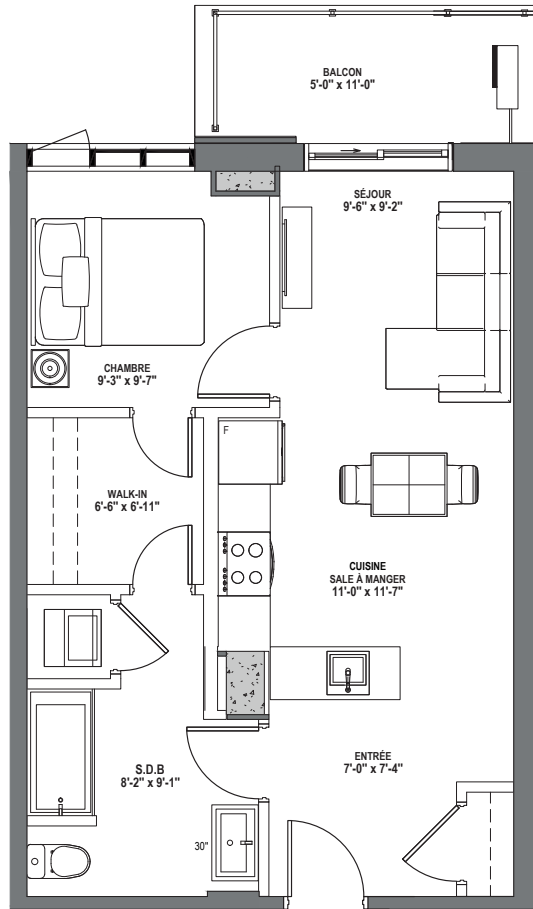

UNITÉ | TYPE  
 3 1/2-D.2  
 605 pi.ca.

- NIVEAU | Level \_\_\_\_\_
- LOYER | Rent \_\_\_\_\_
- INTERNET | Wifi \_\_\_\_\_
- STATIONNEMENT | Parking \_\_\_\_\_
- RANGEMENT | Locker \_\_\_\_\_

Les plans sont sujets à modifications sans préavis. Toutes les dimensions et/ou superficies mentionnées sont approximatives, à titre informatives et peuvent varier. Les cotations sont toujours à partir de la surface fini des murs. Le mobilier illustré sert seulement à visualiser la planification de l'espace.  
 Plans are subject to change without notice. All dimensions and/or areas shown are approximated for information only and may vary. Dimensions are always from the finished surface of walls. The furniture shown is only for visualization.

UNITÉ | TYPE  
**3 1/2 - E**  
 605 pi.ca.

- NIVEAU | Level \_\_\_\_\_
- LOYER | Rent \_\_\_\_\_
- INTERNET | Wifi \_\_\_\_\_
- STATIONNEMENT | Parking \_\_\_\_\_
- RANGEMENT | Locker \_\_\_\_\_

Les plans sont sujets à modifications sans préavis. Toutes les dimensions et/ou superficies mentionnées sont approximatives, à titre informatives et peuvent varier. Les cotations sont toujours à partir de la surface fini des murs. Le mobilier illustré sert seulement à visualiser la planification de l'espace.  
 Plans are subject to change without notice. All dimensions and/or areas shown are approximated for information only and may vary. Dimensions are always from the finished surface of walls. The furniture shown is only for visualization.