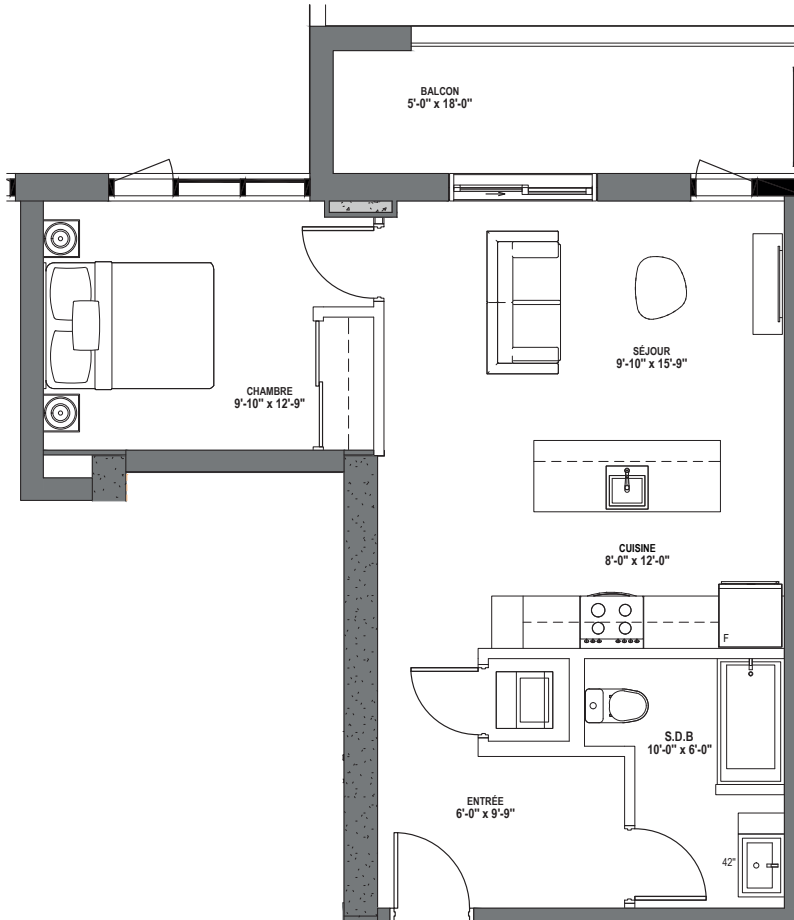

UNITÉ | TYPE  
**3 1/2 - A**  
 660 pi.ca.

- NIVEAU | Level \_\_\_\_\_
- LOYER | Rent \_\_\_\_\_
- INTERNET | Wifi \_\_\_\_\_
- STATIONNEMENT | Parking \_\_\_\_\_
- RANGEMENT | Locker \_\_\_\_\_

*Les plans sont sujets à modifications sans préavis. Toutes les dimensions et/ou superficies mentionnées sont approximatives, à titre informatives et peuvent varier. Les cotations sont toujours à partir de la surface fini des murs. Le mobilier illustré sert seulement à visualiser la planification de l'espace.*  
*Plans are subject to change without notice. All dimensions and/or areas shown are approximated for information only and may vary. Dimensions are always from the finished surface of walls. The furniture shown is only for visualization.*

UNITÉ | TYPE  
**3 1/2-A.2**  
 660 pi.ca.

- NIVEAU | Level \_\_\_\_\_
- LOYER | Rent \_\_\_\_\_
- INTERNET | Wifi \_\_\_\_\_
- STATIONNEMENT | Parking \_\_\_\_\_
- RANGEMENT | Locker \_\_\_\_\_

Les plans sont sujets à modifications sans préavis. Toutes les dimensions et/ou superficies mentionnées sont approximatives, à titre informatives et peuvent varier. Les cotations sont toujours à partir de la surface fini des murs. Le mobilier illustré sert seulement à visualiser la planification de l'espace.  
 Plans are subject to change without notice. All dimensions and/or areas shown are approximated for information only and may vary. Dimensions are always from the finished surface of walls. The furniture shown is only for visualization.

UNITÉ | TYPE  
**3 1/2-C ADA**  
 762 pi.ca.

NIVEAU | Level \_\_\_\_\_

LOYER | Rent \_\_\_\_\_

INTERNET | Wifi \_\_\_\_\_

STATIONNEMENT | Parking \_\_\_\_\_

RANGEMENT | Locker \_\_\_\_\_

*Les plans sont sujets à modifications sans préavis. Toutes les dimensions et/ou superficies mentionnées sont approximatives, à titre informatives et peuvent varier. Les cotations sont toujours à partir de la surface fini des murs. Le mobilier illustré sert seulement à visualiser la planification de l'espace.*