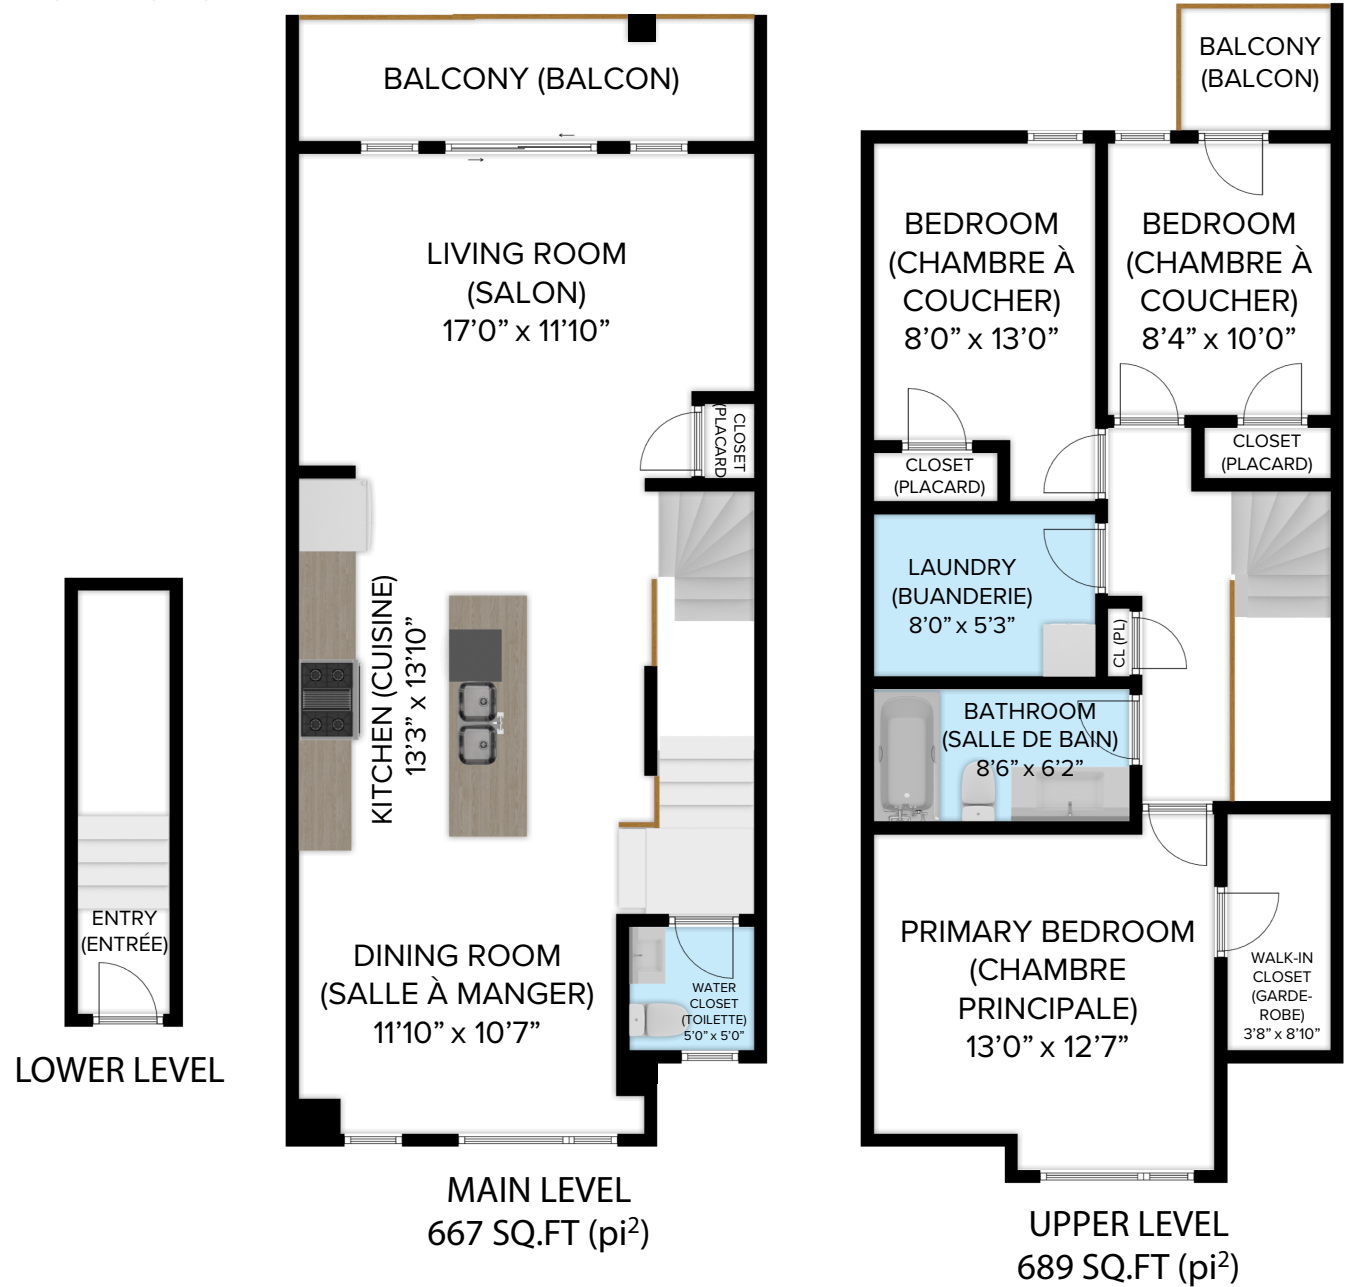

# KoL Townhomes

220-266 Livery St, Stittsville, Ottawa, ON, K2V 0H7

All dimensions are approximate, and no responsibility is taken for any error, omission, or misstatement. Size and specifications are subject to change without notice. This plan is for illustrative purposes only and should be used as such. Toutes les dimensions sont approximatives. Les grandeurs et les spécifications sont modifiables sans préavis. Toutes les illustrations sont des vues d'artiste. L'espace utilisable des planchers peut varier légèrement des aires de plancher stipulées.

# KoL Townhomes

220-266 Livery St, Stittsville, Ottawa, ON, K2V 0H7

All dimensions are approximate, and no responsibility is taken for any error, omission, or misstatement. Size and specifications are subject to change without notice. This plan is for illustrative purposes only and should be used as such. Toutes les dimensions sont approximatives. Les grandeurs et les spécifications sont modifiables sans préavis. Toutes les illustrations sont des vues d'artiste. L'espace utile véritable des planchers peut varier légèrement des aires de plancher stipulées.

CANADIAN APARTMENT  
PROPERTIES • REIT

**3 Bedroom (5 ½ ) Unit 224B**

**Total Floor Area 1356 sq.ft (pi<sup>2</sup>)**