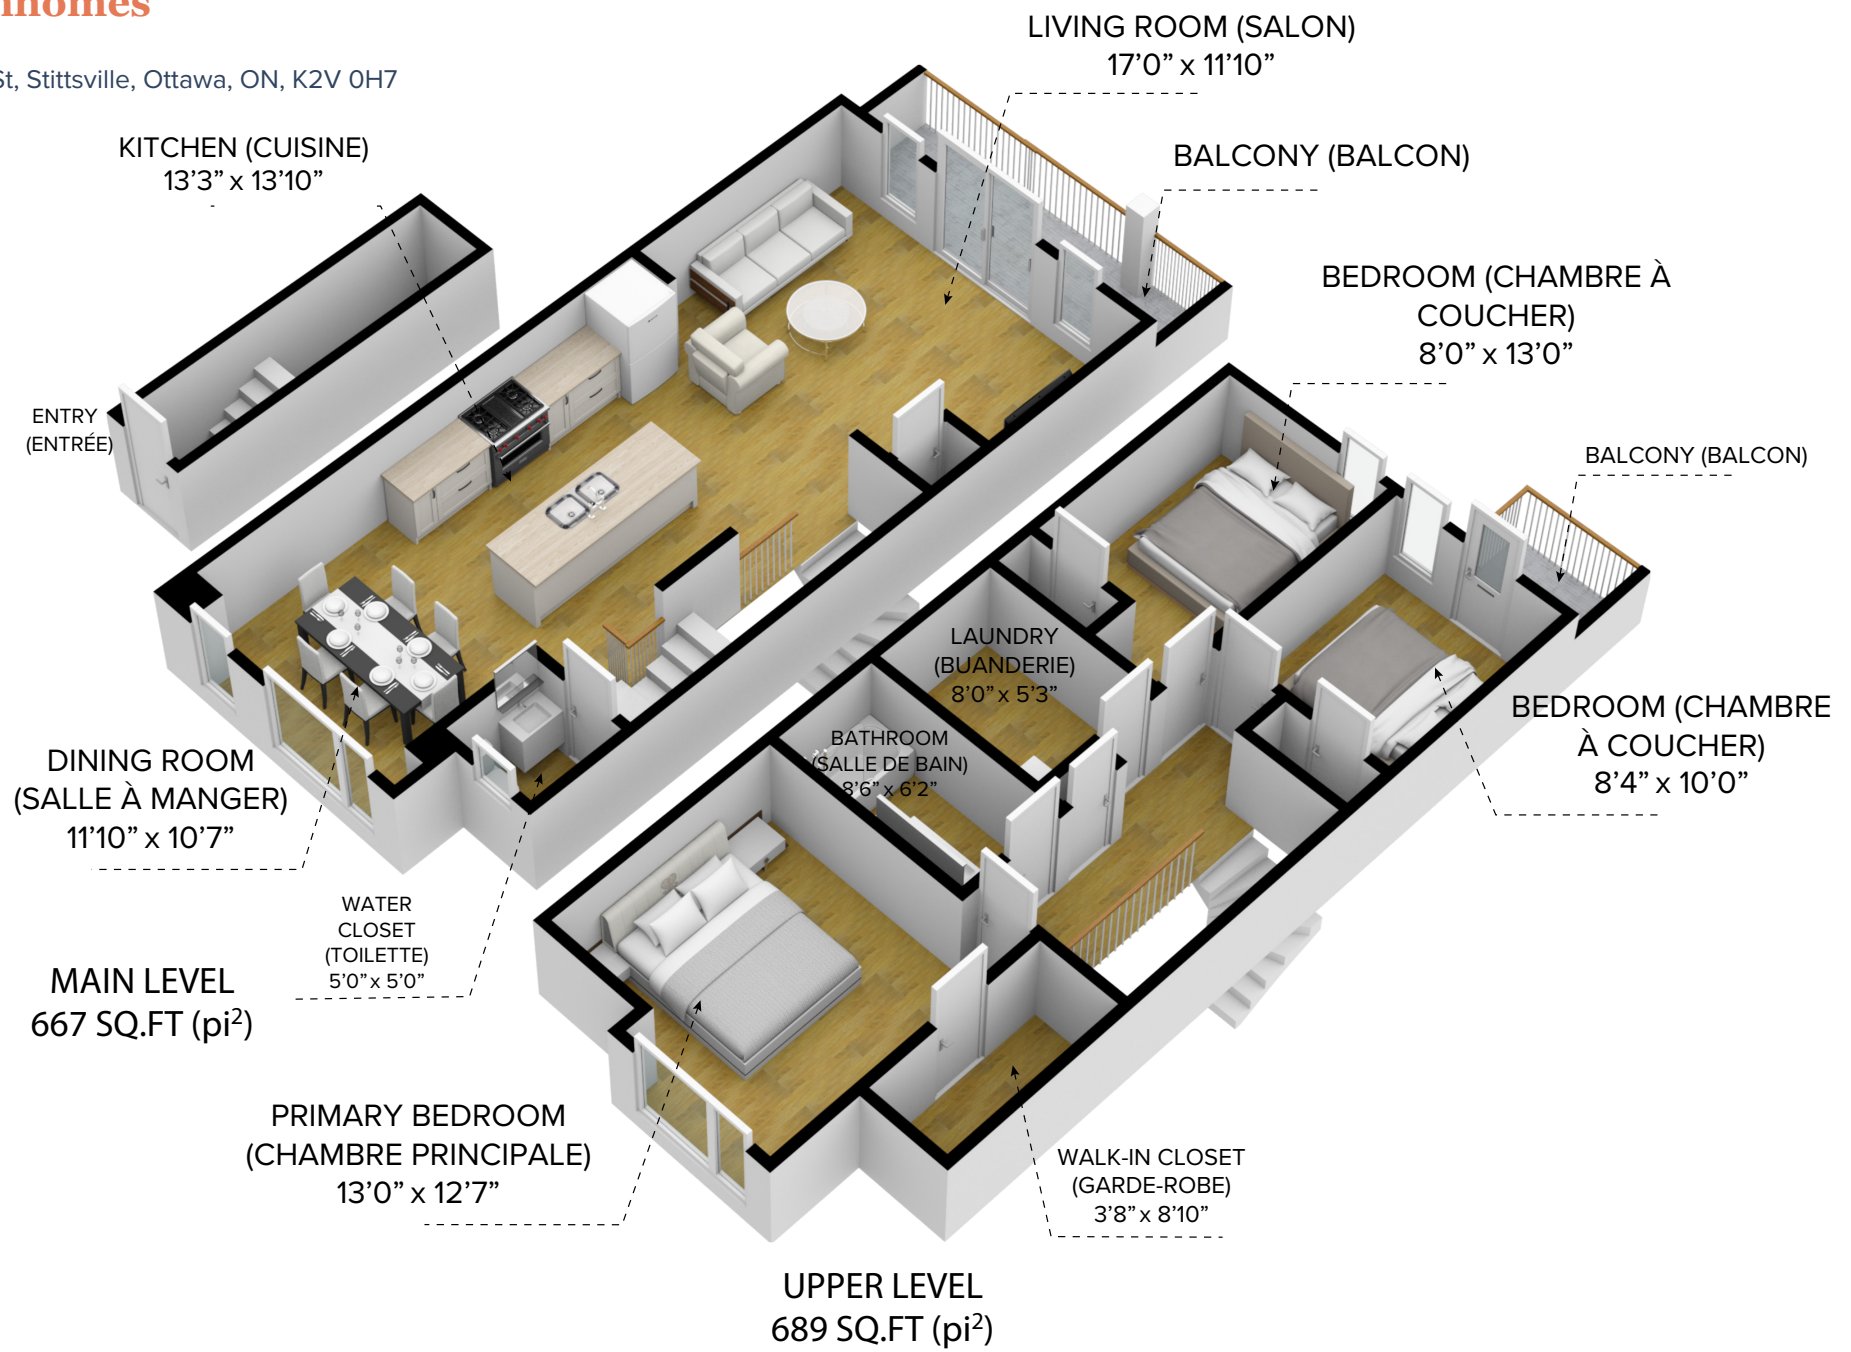

# KoL Townhomes

220-266 Livery St, Stittsville, Ottawa, ON, K2V 0H7

All dimensions are approximate, and no responsibility is taken for any error, omission, or misstatement. Size and specifications are subject to change without notice. This plan is for illustrative purposes only and should be used as such. Toutes les dimensions sont approximatives. Les grandeurs et les spécifications sont modifiables sans préavis. Toutes les illustrations sont des vues d'artiste. L'espace utilisable des planchers peut varier légèrement des aires de plancher stipulées.

# KoL Townhomes

220-266 Livery St, Stittsville, Ottawa, ON, K2V 0H7

All dimensions are approximate, and no responsibility is taken for any error, omission, or misstatement. Size and specifications are subject to change without notice. This plan is for illustrative purposes only and should be used as such. Toutes les dimensions sont approximatives. Les grandeurs et les spécifications sont modifiables sans préavis. Toutes les illustrations sont des vues d'artiste. L'espace utile véritable des planchers peut varier légèrement des aires de plancher stipulées.

CANADIAN APARTMENT  
PROPERTIES • REIT

**3 Bedroom (5 ½ ) Unit 224B**

**Total Floor Area 1356 sq.ft (pi<sup>2</sup>)**