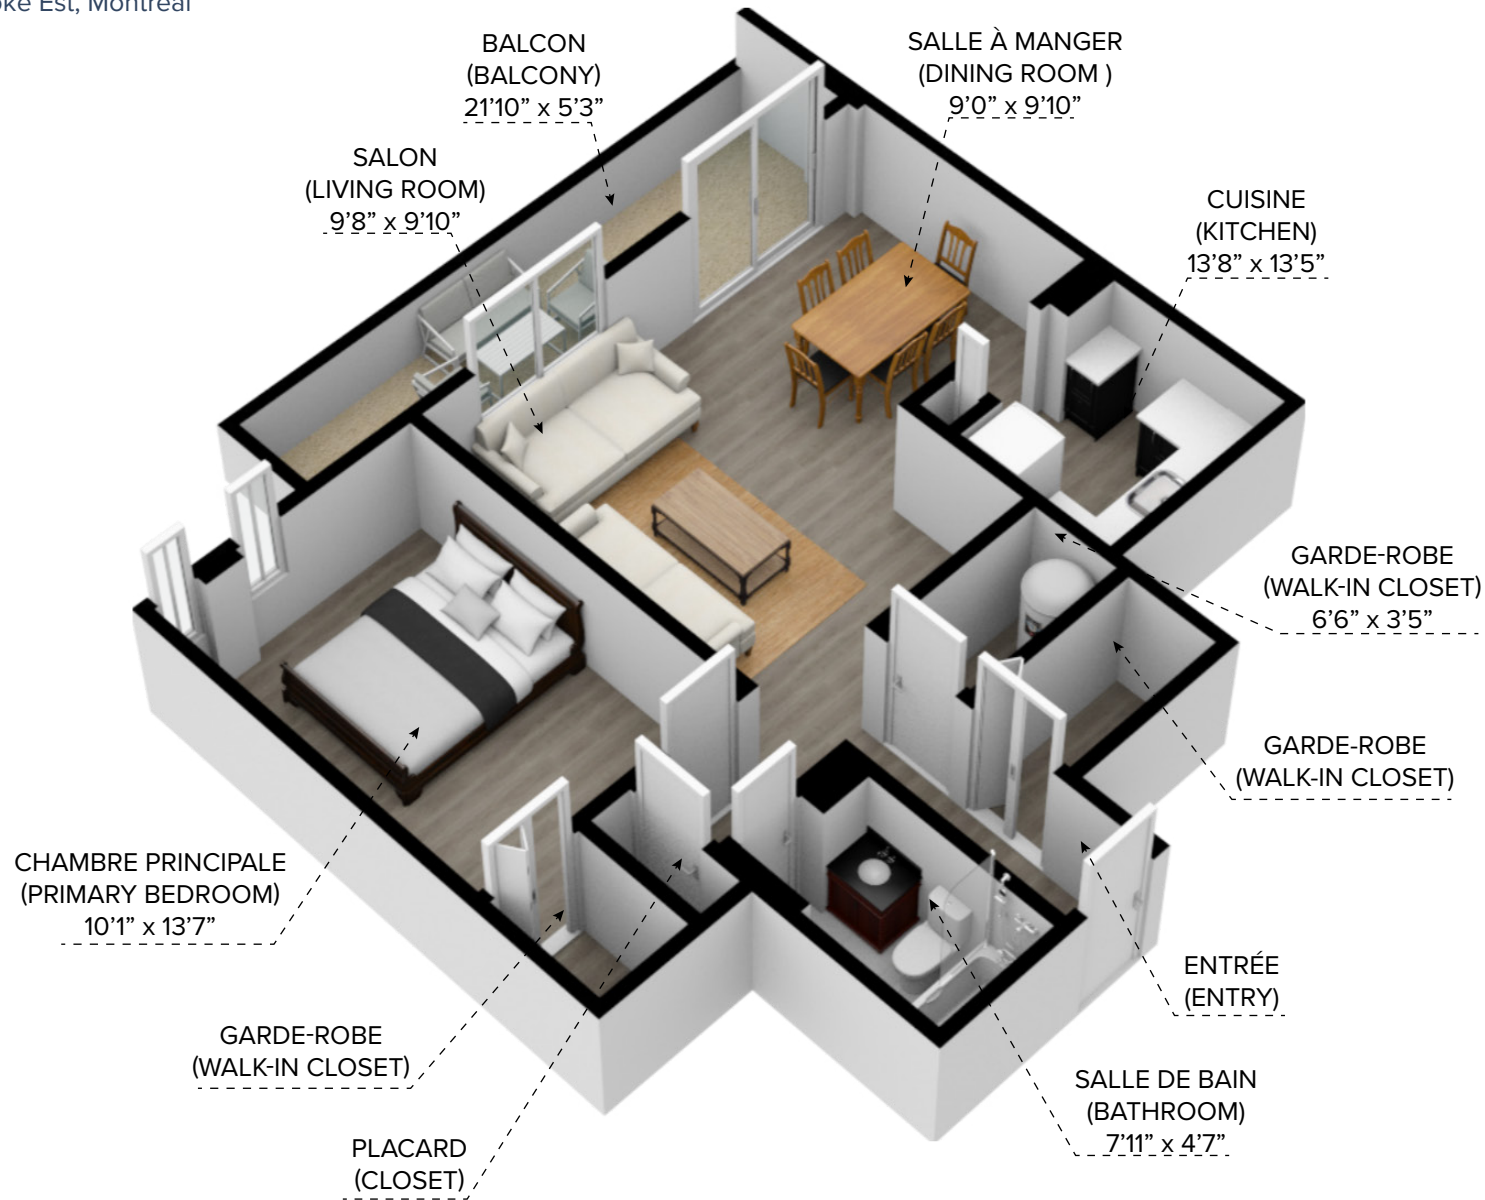

Appartements Le Portneuf

6465 Rue Sherbrooke Est, Montréal

CAPREIT

3½ (1 Bedroom) 682 pi² (sq.ft)

Toutes les dimensions sont approximatives. Les grandeurs et les spécifications sont modifiables sans préavis. Toutes les illustrations sont des vues d'artiste. L'espace utile véritable des planchers peut varier légèrement des aires de plancher stipulées.
All dimensions are approximate and no responsibility is taken for any error, omission or misstatement.
Size and specifications are subject to change without notice. This plan is for illustrative purposes only and should be used as such.

Appartements Le Portneuf

6465 Rue Sherbrooke Est, Montréal

CAPREIT

4 1/2 (2 Bedroom) 728 pi² (sq.ft)

Toutes les dimensions sont approximatives. Les grandeurs et les spécifications sont modifiables sans préavis. Toutes les illustrations sont des vues d'artiste. L'espace utile véritable des planchers peut varier légèrement des aires de plancher stipulées.
All dimensions are approximate and no responsibility is taken for any error, omission or misstatement.
Size and specifications are subject to change without notice. This plan is for illustrative purposes only and should be used as such.

Appartements Le Portneuf

6465 Rue Sherbrooke Est, Montréal

CAPREIT

4½ (2 Bedroom) 829 pi² (sq.ft)

Toutes les dimensions sont approximatives. Les grandeurs et les spécifications sont modifiables sans préavis. Toutes les illustrations sont des vues d'artiste. L'espace utile véritable des planchers peut varier légèrement des aires de plancher stipulées.
All dimensions are approximate and no responsibility is taken for any error, omission or misstatement.
Size and specifications are subject to change without notice. This plan is for illustrative purposes only and should be used as such.