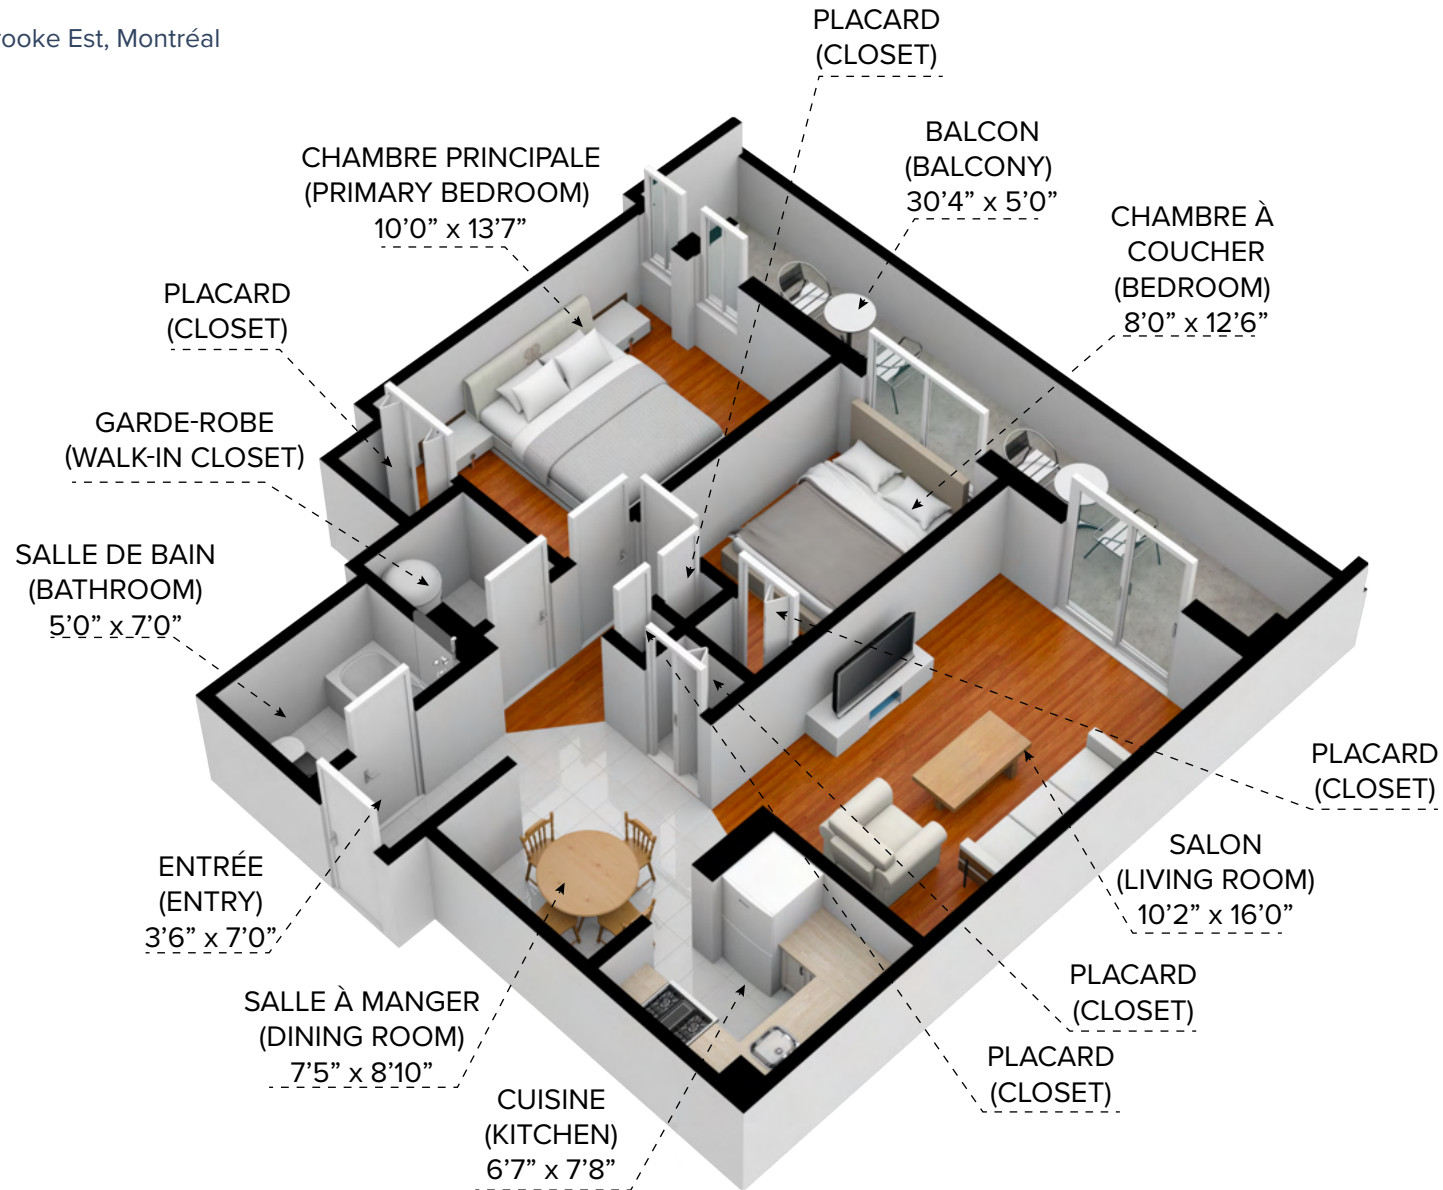

Appartements Le Portneuf

6465 Rue Sherbrooke Est, Montréal

CAPREIT

3½ (1 Bedroom) 682 pi² (sq.ft)

Toutes les dimensions sont approximatives. Les grandeurs et les spécifications sont modifiables sans préavis. Toutes les illustrations sont des vues d'artiste. L'espace utile véritable des planchers peut varier légèrement des aires de plancher stipulées.
All dimensions are approximate and no responsibility is taken for any error, omission or misstatement.
Size and specifications are subject to change without notice. This plan is for illustrative purposes only and should be used as such.

Appartements Le Portneuf

6465 Rue Sherbrooke Est, Montréal

CAPREIT

4 1/2 (2 Bedroom) 728 pi² (sq.ft)

Toutes les dimensions sont approximatives. Les grandeurs et les spécifications sont modifiables sans préavis. Toutes les illustrations sont des vues d'artiste. L'espace utile véritable des planchers peut varier légèrement des aires de plancher stipulées.
All dimensions are approximate and no responsibility is taken for any error, omission or misstatement.
Size and specifications are subject to change without notice. This plan is for illustrative purposes only and should be used as such.

Appartements Le Portneuf

6465 Rue Sherbrooke Est, Montréal

CAPREIT

4½ (2 Bedroom) 829 pi² (sq.ft)

Toutes les dimensions sont approximatives. Les grandeurs et les spécifications sont modifiables sans préavis. Toutes les illustrations sont des vues d'artiste. L'espace utile véritable des planchers peut varier légèrement des aires de plancher stipulées.
All dimensions are approximate and no responsibility is taken for any error, omission or misstatement.
Size and specifications are subject to change without notice. This plan is for illustrative purposes only and should be used as such.