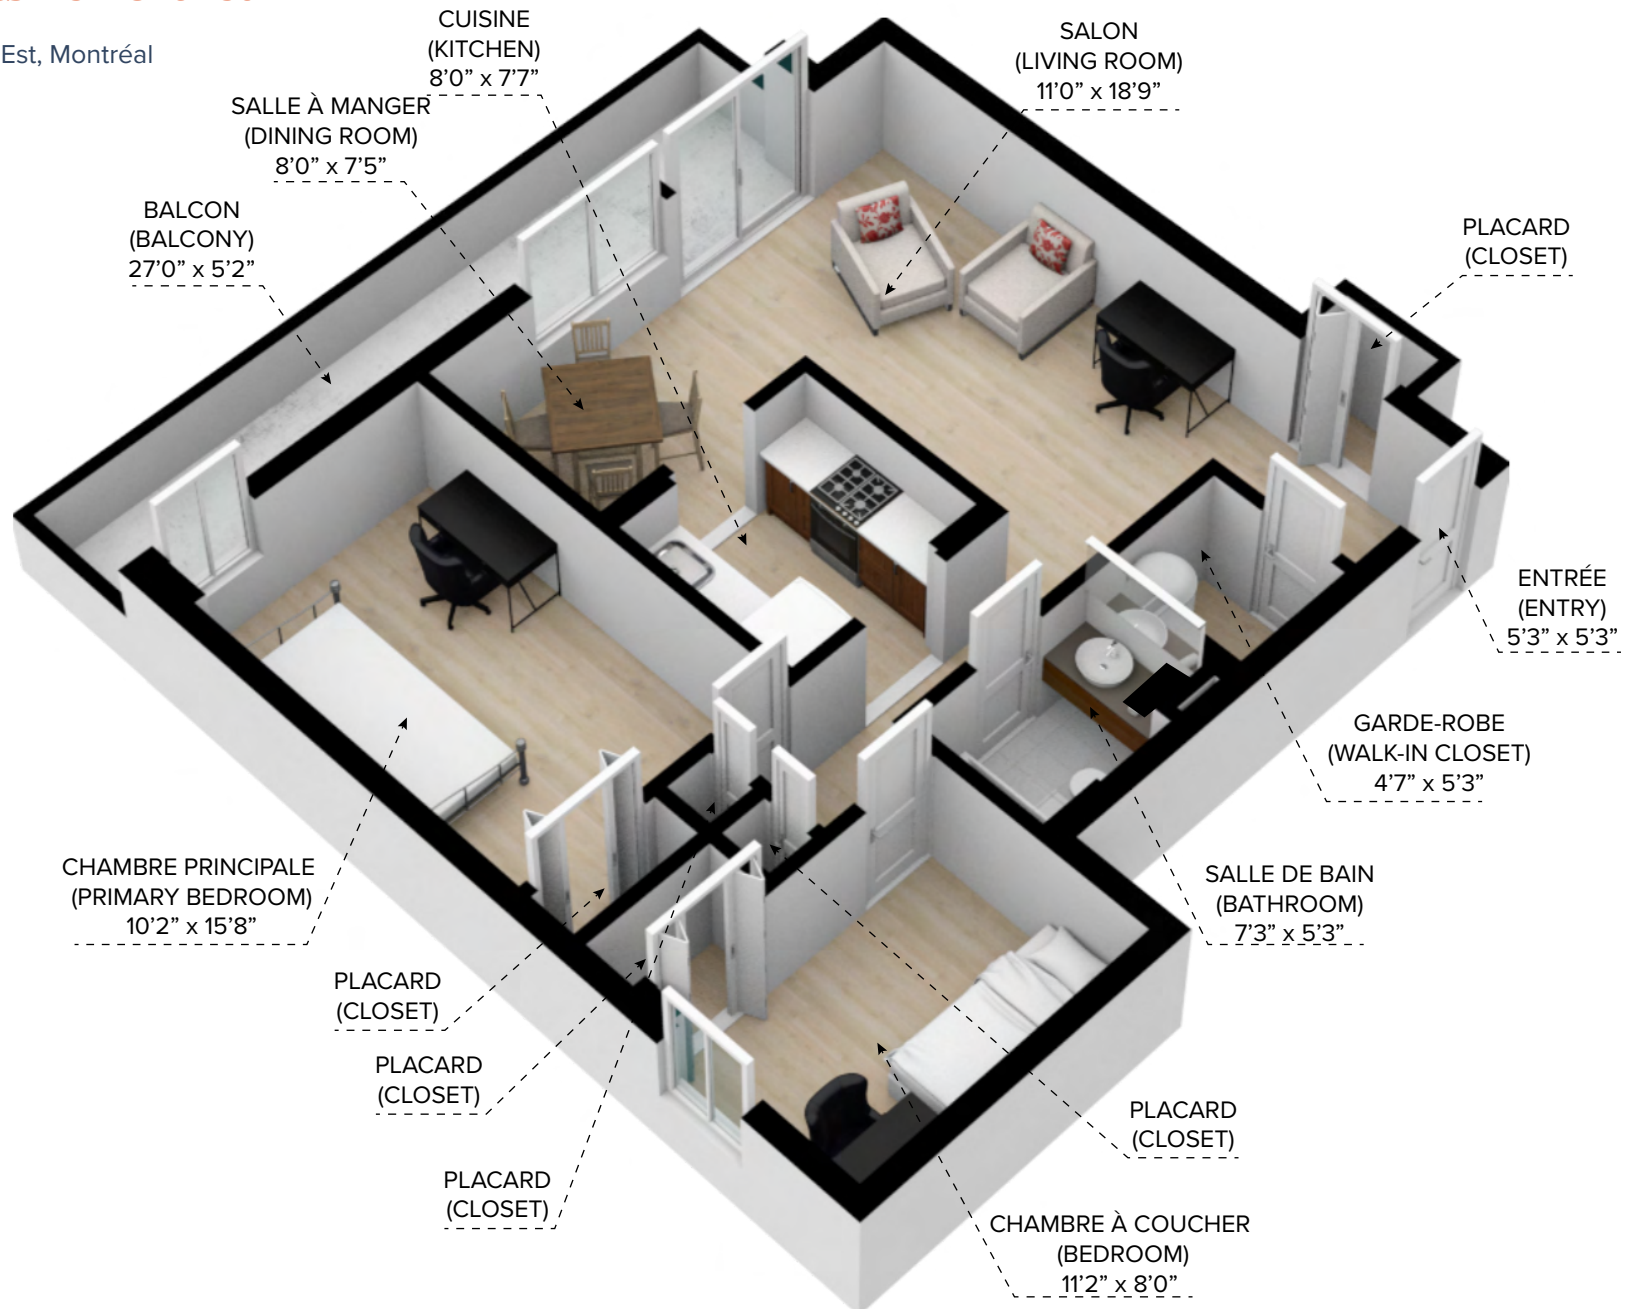

Appartements Le Portneuf

6465 Rue Sherbrooke Est, Montréal

CAPREIT

4 1/2 (2 Bedroom) 728 pi² (sq.ft)

Toutes les dimensions sont approximatives. Les grandeurs et les spécifications sont modifiables sans préavis. Toutes les illustrations sont des vues d'artiste. L'espace utile véritable des planchers peut varier légèrement des aires de plancher stipulées.
All dimensions are approximate and no responsibility is taken for any error, omission or misstatement.
Size and specifications are subject to change without notice. This plan is for illustrative purposes only and should be used as such.

Appartements Le Portneuf

6465 Rue Sherbrooke Est, Montréal

CAPREIT

4½ (2 Bedroom) 829 pi² (sq.ft)

Toutes les dimensions sont approximatives. Les grandeurs et les spécifications sont modifiables sans préavis. Toutes les illustrations sont des vues d'artiste. L'espace utile véritable des planchers peut varier légèrement des aires de plancher stipulées.
All dimensions are approximate and no responsibility is taken for any error, omission or misstatement.
Size and specifications are subject to change without notice. This plan is for illustrative purposes only and should be used as such.

Appartements Le Portneuf

6465 Rue Sherbrooke Est, Montréal

CAPREIT

4 1/2 (2 Bedroom) 833 pi² (sq.ft)

Toutes les dimensions sont approximatives. Les grandeurs et les spécifications sont modifiables sans préavis. Toutes les illustrations sont des vues d'artiste. L'espace utile véritable des planchers peut varier légèrement des aires de plancher stipulées. All dimensions are approximate and no responsibility is taken for any error, omission or misstatement. Size and specifications are subject to change without notice. This plan is for illustrative purposes only and should be used as such.