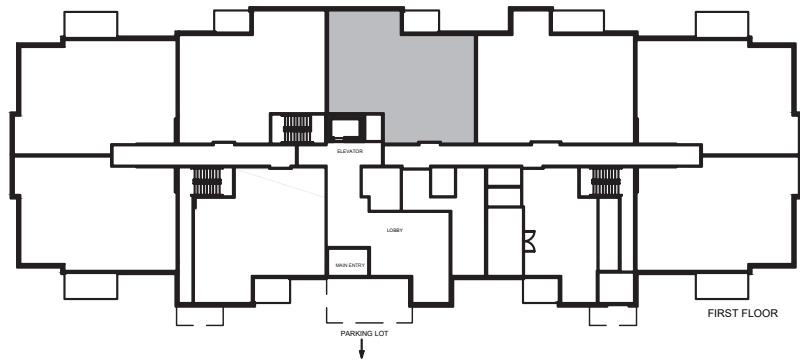

Unit Type C2 (accessible)

1,389 sq.ft. (+ BALCONY 69 sq.ft.)

All dimensions are approximate. Sizes and specifications are subject to change without notice. E & O.E. All illustrations are artist's concept. Actual usable floor space may vary slightly from stated floor area.

Toutes les dimensions sont approximatives. Les grandeurs et les spécifications sont modifiables sans préavis. SEO. Toutes les illustrations sont des vues d'artiste. L'espace utile véritable des planchers peut varier légèrement des aires de plancher stipulées.