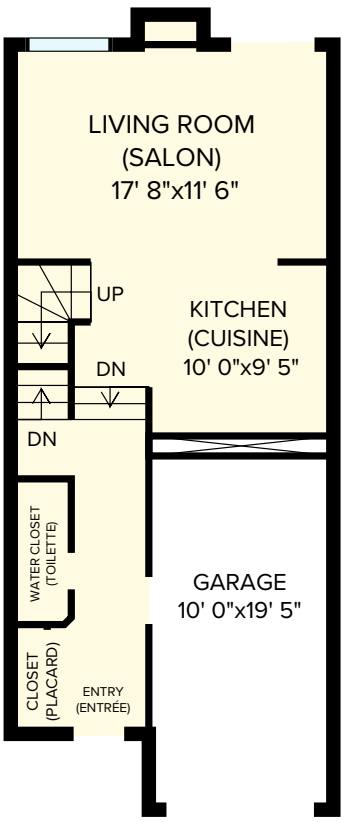

Timberline Townhomes

14 Alpenglow Private, Ottawa ON

Main floor: 515sq.ft (pi²)

3 Bedroom (5 1/2) 1359 sq. ft (pi²)

CANADIAN APARTMENT
PROPERTIES • REIT