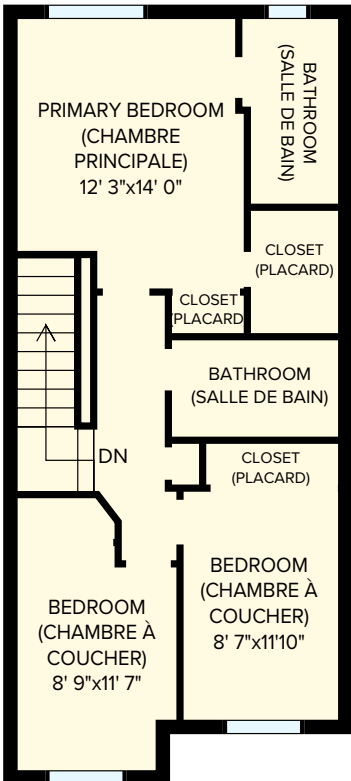

Timberline Townhomes

14 Alpenglow Private, Ottawa ON

Main floor: 515sq.ft (pi²)

2nd floor: 658 sq.ft (pi²)

Basement: 484 sq.ft (pi²)

3 Bedroom (5 1/2) 1359 sq. ft (pi²)

CANADIAN APARTMENT
PROPERTIES • REIT

All dimensions are approximate, and no responsibility is taken for any error, omission, or misstatement. Size and specifications are subject to change without notice. This plan is for illustrative purposes only and should be used as such. Toutes les dimensions sont approximatives. Les grands et les spécifications sont modifiables sans préavis. Toutes les illustrations sont des vues d'artiste. L'espace utile vérifiable des planchers peut varier légèrement des aires de plancher stipulées.

Timberline Townhomes

14 Alpenglow Private, Ottawa ON

Main floor: 515sq.ft (pi²)

3 Bedroom (5 1/2) 1359 sq. ft (pi²)

CANADIAN APARTMENT
PROPERTIES • REIT

All dimensions are approximate, and no responsibility is taken for any error, omission, or misstatement. Size and specifications are subject to change without notice. This plan is for illustrative purposes only and should be used as such. Toutes les dimensions sont approximatives. Les grandeurs et les spécifications sont modifiables sans préavis. Toutes les illustrations sont des vues d'artiste. L'espace utile vérifiable des planchers peut varier légèrement des aires de plancher stipulées.