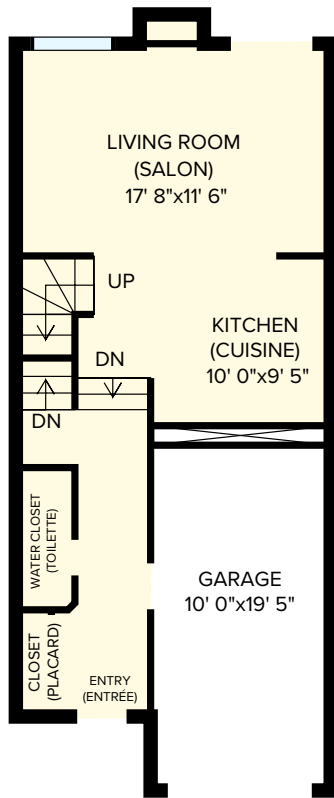

Timberline Townhomes

14 Alpenglow Private, Ottawa ON

Main floor: 515sq.ft (pi²)

2nd floor: 658 sq.ft (pi²)

Basement: 484 sq.ft (pi²)

3 Bedroom (5 1/2) 1359 sq. ft (pi²)

CANADIAN APARTMENT
PROPERTIES • REIT

All dimensions are approximate, and no responsibility is taken for any error, omission, or misstatement. Size and specifications are subject to change without notice. This plan is for illustrative purposes only and should be used as such. Toutes les dimensions sont approximatives. Les grands et les spécifications sont modifiables sans préavis. Toutes les illustrations sont des vues d'artiste. L'espace utile vérifiable des planchers peut varier légèrement des aires de plancher stipulées.

Timberline Townhomes

14 Alpenglow Private, Ottawa ON

Main floor: 515sq.ft (pi²)

3 Bedroom (5 1/2) 1359 sq. ft (pi²)

CANADIAN APARTMENT
PROPERTIES • REIT

All dimensions are approximate, and no responsibility is taken for any error, omission, or misstatement. Size and specifications are subject to change without notice. This plan is for illustrative purposes only and should be used as such. Toutes les dimensions sont approximatives. Les grandeurs et les spécifications sont modifiables sans préavis. Toutes les illustrations sont des vues d'artiste. L'espace utile vérifiable des planchers peut varier légèrement des aires de plancher stipulées.