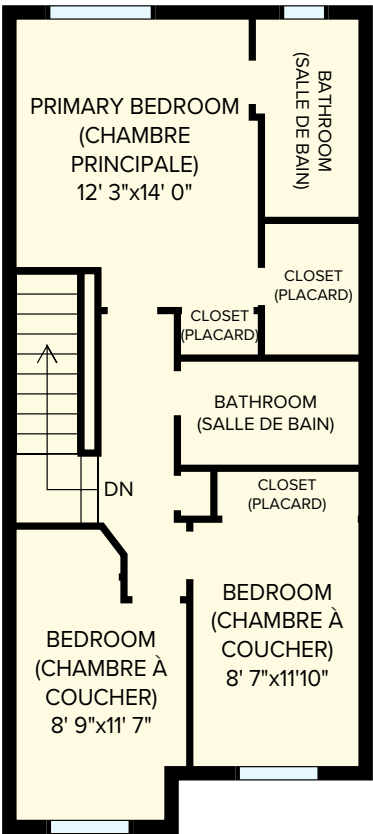

Timberline Townhomes

14 Alpenglow Private, Ottawa ON

2nd floor: 658 sq.ft (pi²)

3 Bedroom (5 1/2) 1359 sq. ft (pi²)

CANADIAN APARTMENT
PROPERTIES • REIT