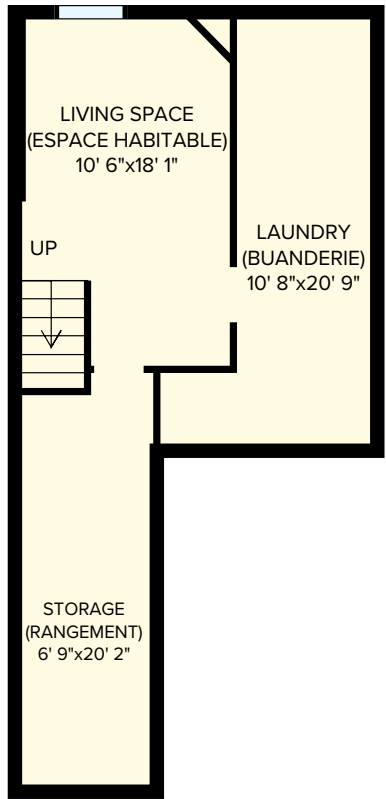

Timberline Townhomes

14 Alpenglow Private, Ottawa ON

Main floor: 515sq.ft (pi²)

2nd floor: 658 sq.ft (pi²)

Basement: 484 sq.ft (pi²)

3 Bedroom (5 1/2) 1359 sq. ft (pi²)

CANADIAN APARTMENT
PROPERTIES • REIT

All dimensions are approximate, and no responsibility is taken for any error, omission, or misstatement. Size and specifications are subject to change without notice. This plan is for illustrative purposes only and should be used as such. Toutes les dimensions sont approximatives. Les grands et les spécifications sont modifiables sans préavis. Toutes les illustrations sont des vues d'artiste. L'espace utile vérifiable des planchers peut varier légèrement des aires de plancher stipulées.

Timberline Townhomes

14 Alpenglow Private, Ottawa ON

Main floor: 515sq.ft (pi²)

3 Bedroom (5 1/2) 1359 sq. ft (pi²)

CANADIAN APARTMENT
PROPERTIES • REIT

All dimensions are approximate, and no responsibility is taken for any error, omission, or misstatement. Size and specifications are subject to change without notice. This plan is for illustrative purposes only and should be used as such. Toutes les dimensions sont approximatives. Les grandeurs et les spécifications sont modifiables sans préavis. Toutes les illustrations sont des vues d'artiste. L'espace utile vérifiable des planchers peut varier légèrement des aires de plancher stipulées.