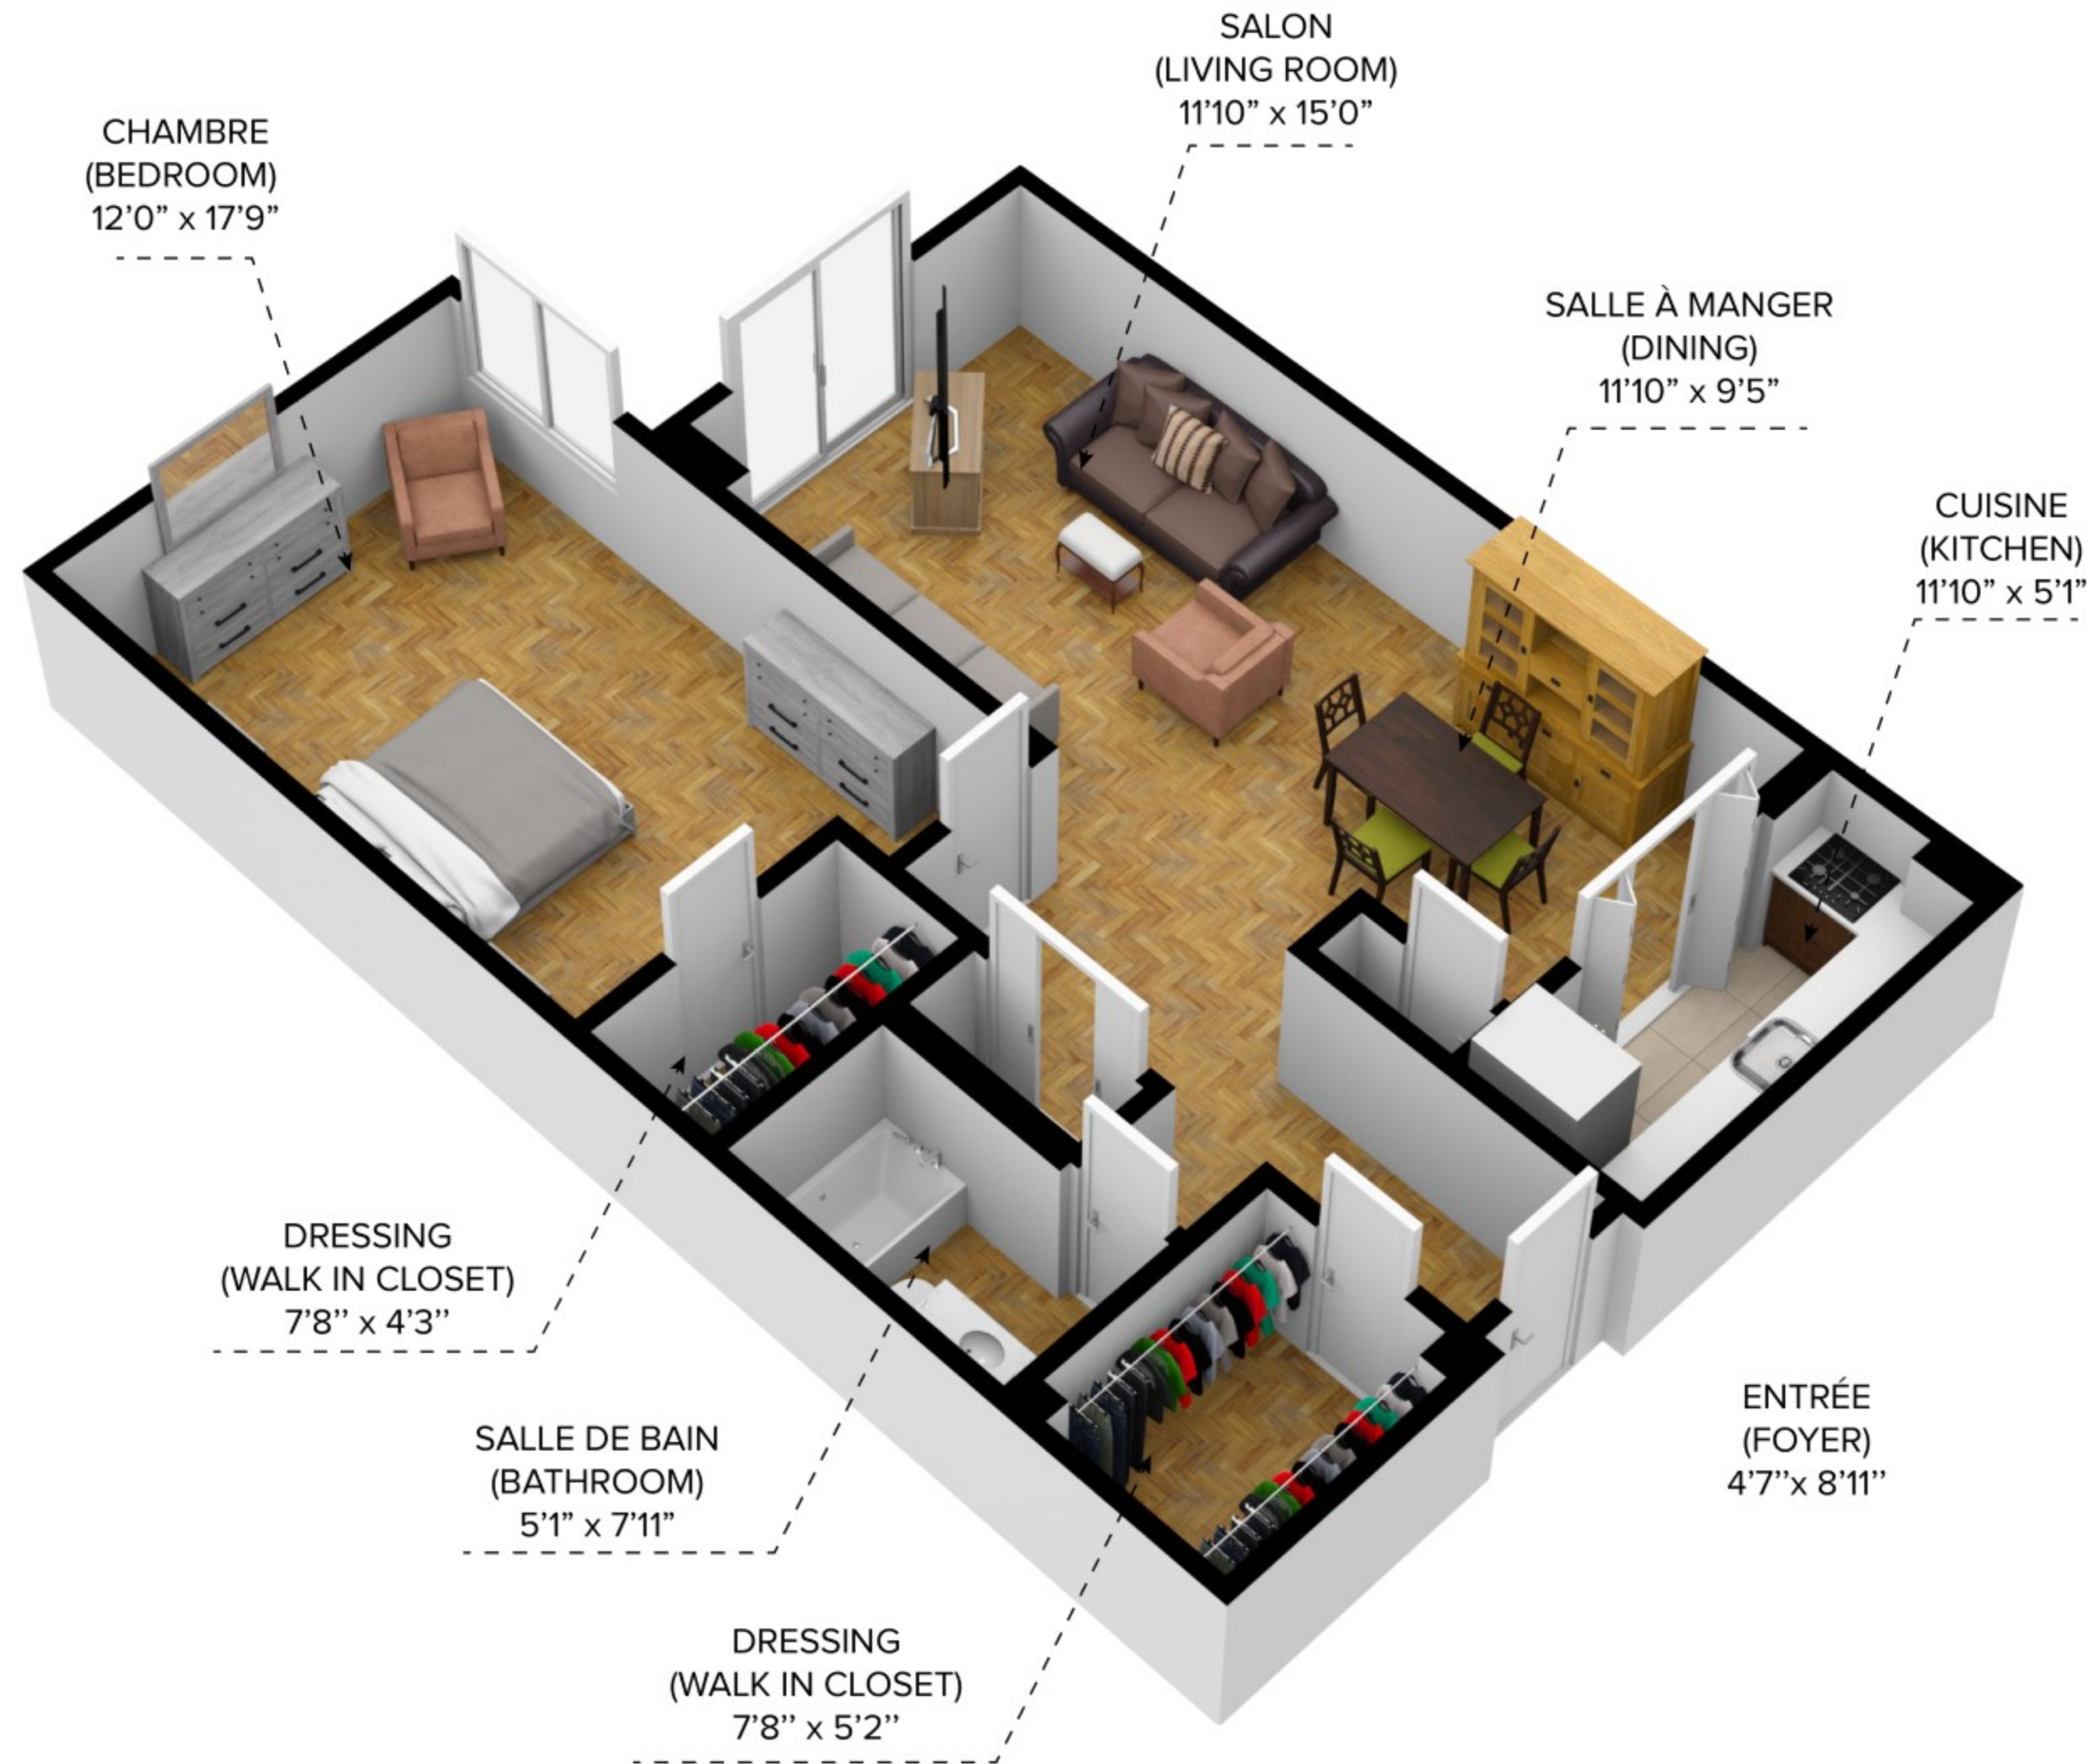

CAPREIT

2 Bedroom + | 4½ + 1,122 pi² (sq.ft)

Boul Cavendish

2525 Boul Cavendish
Montreal

Toutes les dimensions sont approximatives. Les grandeurs et les spécifications sont modifiables sans préavis. SEO.
Toutes les illustrations sont des vues d'artiste. L'espace utile véritable des planchers peut varier légèrement des aires de plancher stipulées.
All dimensions are approximate and no responsibility is taken for any error, omission or misstatement.
Size and specifications are subject to change without notice. This plan is for illustrative purposes only and should be used as such

CAPREIT

2 Bedroom + | 4½ + 1,043 pi² (sq.ft)

Boul Cavendish

2525 Boul Cavendish
Montréal

Toutes les dimensions sont approximatives. Les grandeurs et les spécifications sont modifiables sans préavis. SEO.
Toutes les illustrations sont des vues d'artiste. L'espace utile véritable des planchers peut varier légèrement des aires de plancher stipulées.
All dimensions are approximate and no responsibility is taken for any error, omission or misstatement.
Size and specifications are subject to change without notice. This plan is for illustrative purposes only and should be used as such.

CAPREIT

1 Bedroom + | 3½ + 962 pi² (sq.ft)

Boul Cavendish

2525 Boul Cavendish
Montréal

Toutes les dimensions sont approximatives. Les grandeurs et les spécifications sont modifiables sans préavis. SEO.
Toutes les illustrations sont des vues d'artiste. L'espace utile véritable des planchers peut varier légèrement des aires de plancher stipulées.