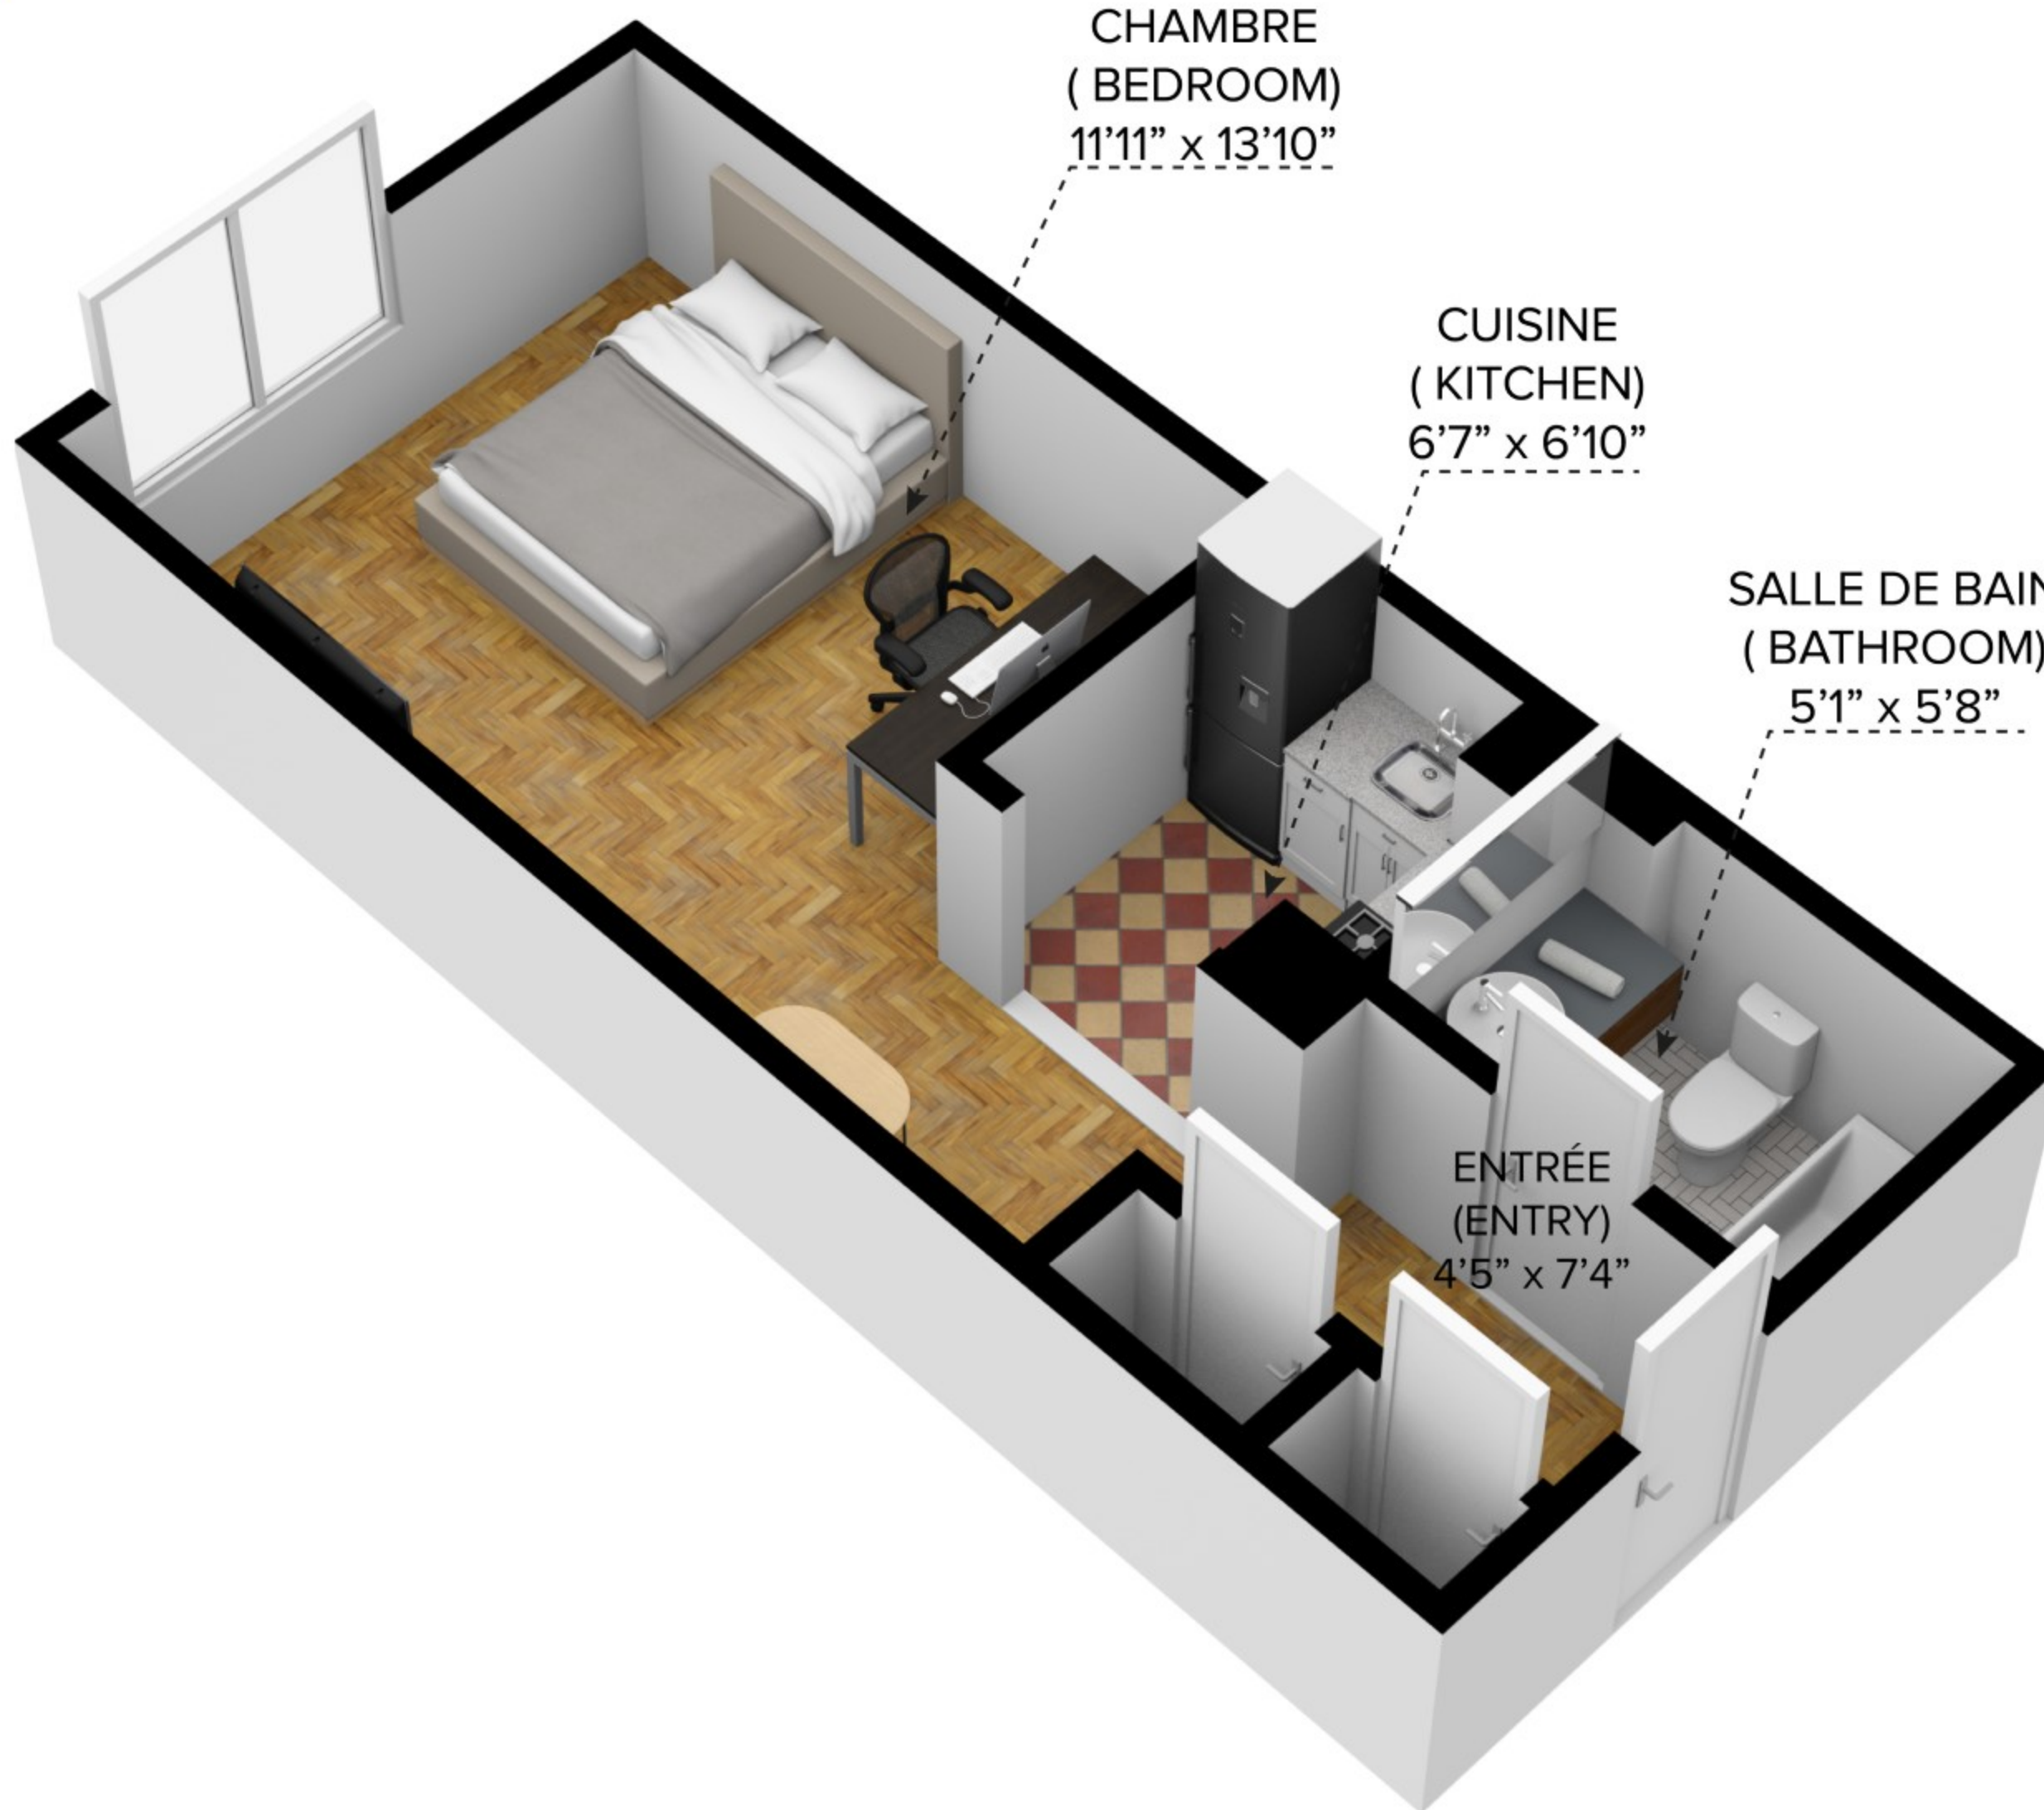

CAPREIT

1 Bedroom + | 3½ + 684 pi² (sq.ft)

Boul Cavendish

2525 Boul Cavendish
Montreal

Toutes les dimensions sont approximatives. Les grandeurs et les spécifications sont modifiables sans préavis. SEO.
Toutes les illustrations sont des vues d'artiste. L'espace utile véritable des planchers peut varier légèrement des aires de plancher stipulées.
All dimensions are approximate and no responsibility is taken for any error, omission or misstatement.
Size and specifications are subject to change without notice. This plan is for illustrative purposes only and should be used as such.

CAPREIT

1 Bedroom + | 3 1/2 + 603 pi² (sq.ft)

Boul Cavendish

2525 Boul Cavendish
Montréal

CAPREIT

1 Bedroom + | 3½ + 457 pi² (sq.ft)

Toutes les dimensions sont approximatives. Les grandeurs et les spécifications sont modifiables sans préavis. SEO.
Toutes les illustrations sont des vues d'artiste. L'espace utile véritable des planchers peut varier légèrement des aires de plancher stipulées.
All dimensions are approximate and no responsibility is taken for any error, omission or misstatement.
Size and specifications are subject to change without notice. This plan is for illustrative purposes only and should be used as such.

Boul Cavendish

2525 Boul Cavendish
Montreal

Toutes les dimensions sont approximatives. Les grandeurs et les spécifications sont modifiables sans préavis. SEO.
Toutes les illustrations sont des vues d'artiste. L'espace utile véritable des planchers peut varier légèrement des aires de plancher stipulées.
All dimensions are approximate and no responsibility is taken for any error, omission or misstatement.
Size and specifications are subject to change without notice. This plan is for illustrative purposes only and should be used as such.