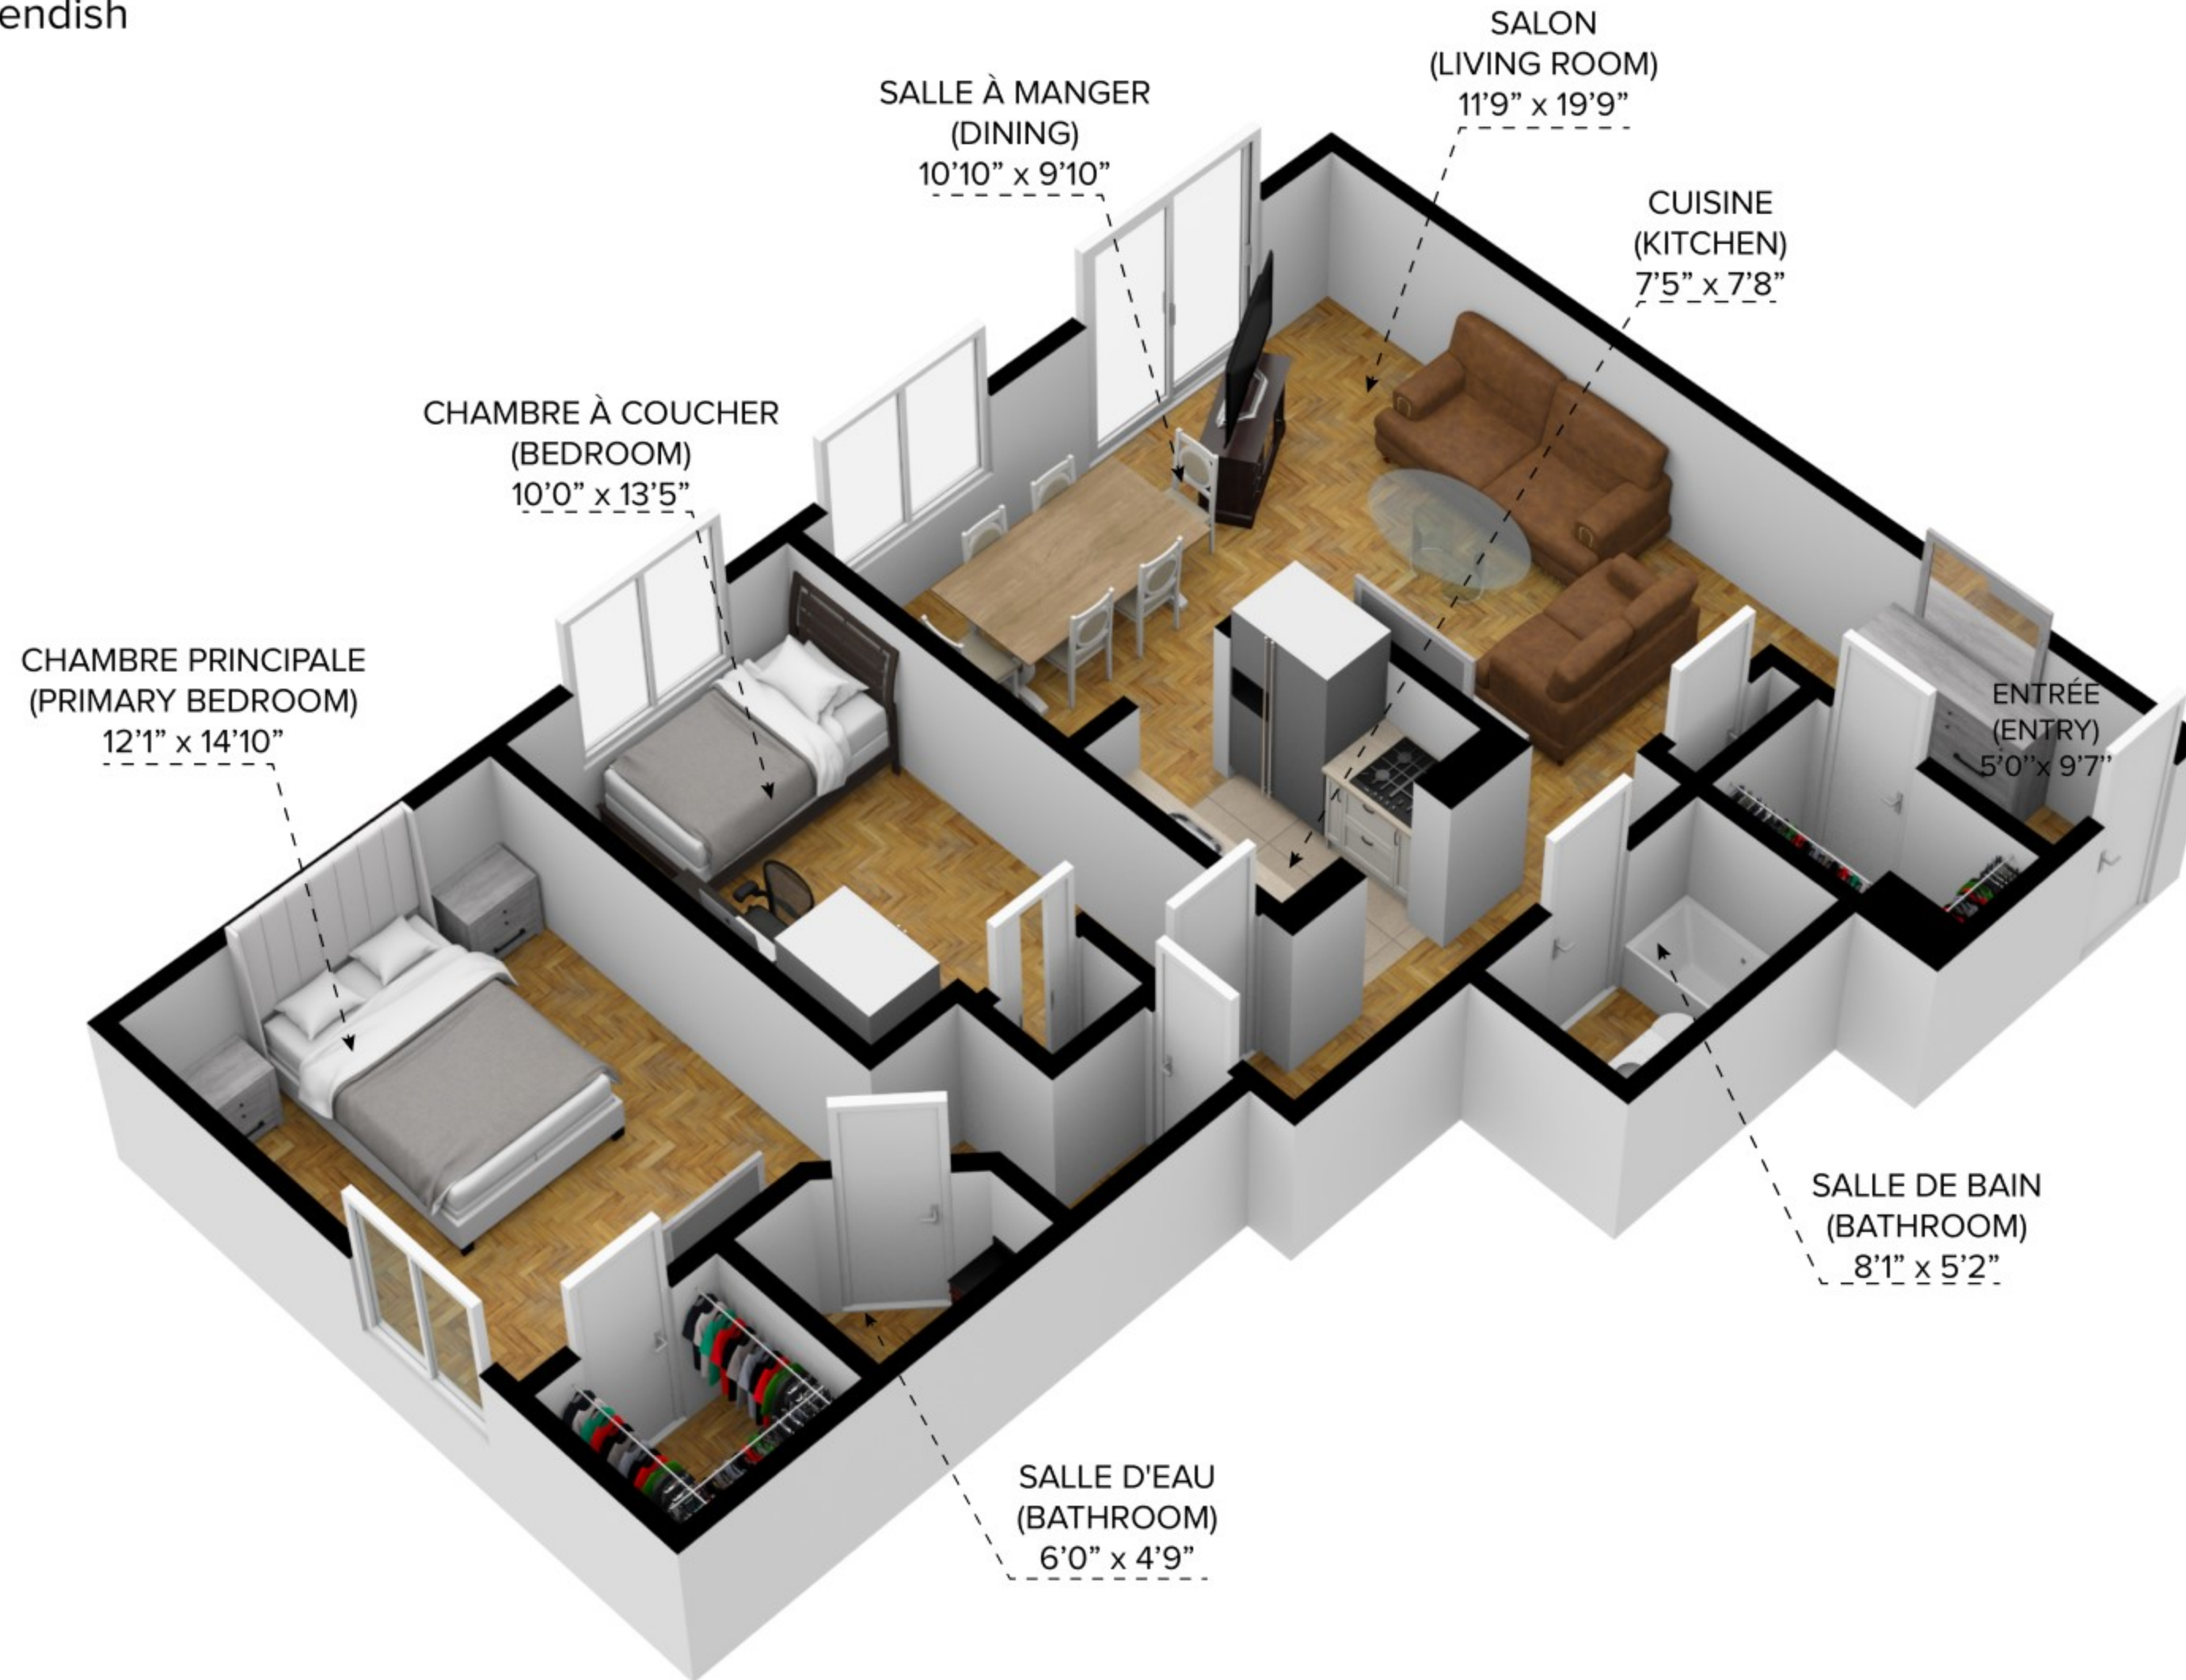

Boul Cavendish

2525 Boul Cavendish
Montreal

Toutes les dimensions sont approximatives. Les grandeurs et les spécifications sont modifiables sans préavis. SEO.
Toutes les illustrations sont des vues d'artiste. L'espace utile véritable des planchers peut varier légèrement des aires de plancher stipulées.
All dimensions are approximate and no responsibility is taken for any error, omission or misstatement.
Size and specifications are subject to change without notice. This plan is for illustrative purposes only and should be used as such

CAPREIT

2 Bedroom + | 4½ + 1,122 pi² (sq.ft)

Boul Cavendish

2525 Boul Cavendish
Montreal

Toutes les dimensions sont approximatives. Les grandeurs et les spécifications sont modifiables sans préavis. SEO.
Toutes les illustrations sont des vues d'artiste. L'espace utile véritable des planchers peut varier légèrement des aires de plancher stipulées.
All dimensions are approximate and no responsibility is taken for any error, omission or misstatement.
Size and specifications are subject to change without notice. This plan is for illustrative purposes only and should be used as such

CAPREIT

2 Bedroom + | 4½ + 1,043 pi² (sq.ft)

Boul Cavendish

2525 Boul Cavendish
Montréal

Toutes les dimensions sont approximatives. Les grandeurs et les spécifications sont modifiables sans préavis. SEO.
Toutes les illustrations sont des vues d'artiste. L'espace utile véritable des planchers peut varier légèrement des aires de plancher stipulées.
All dimensions are approximate and no responsibility is taken for any error, omission or misstatement.
Size and specifications are subject to change without notice. This plan is for illustrative purposes only and should be used as such.