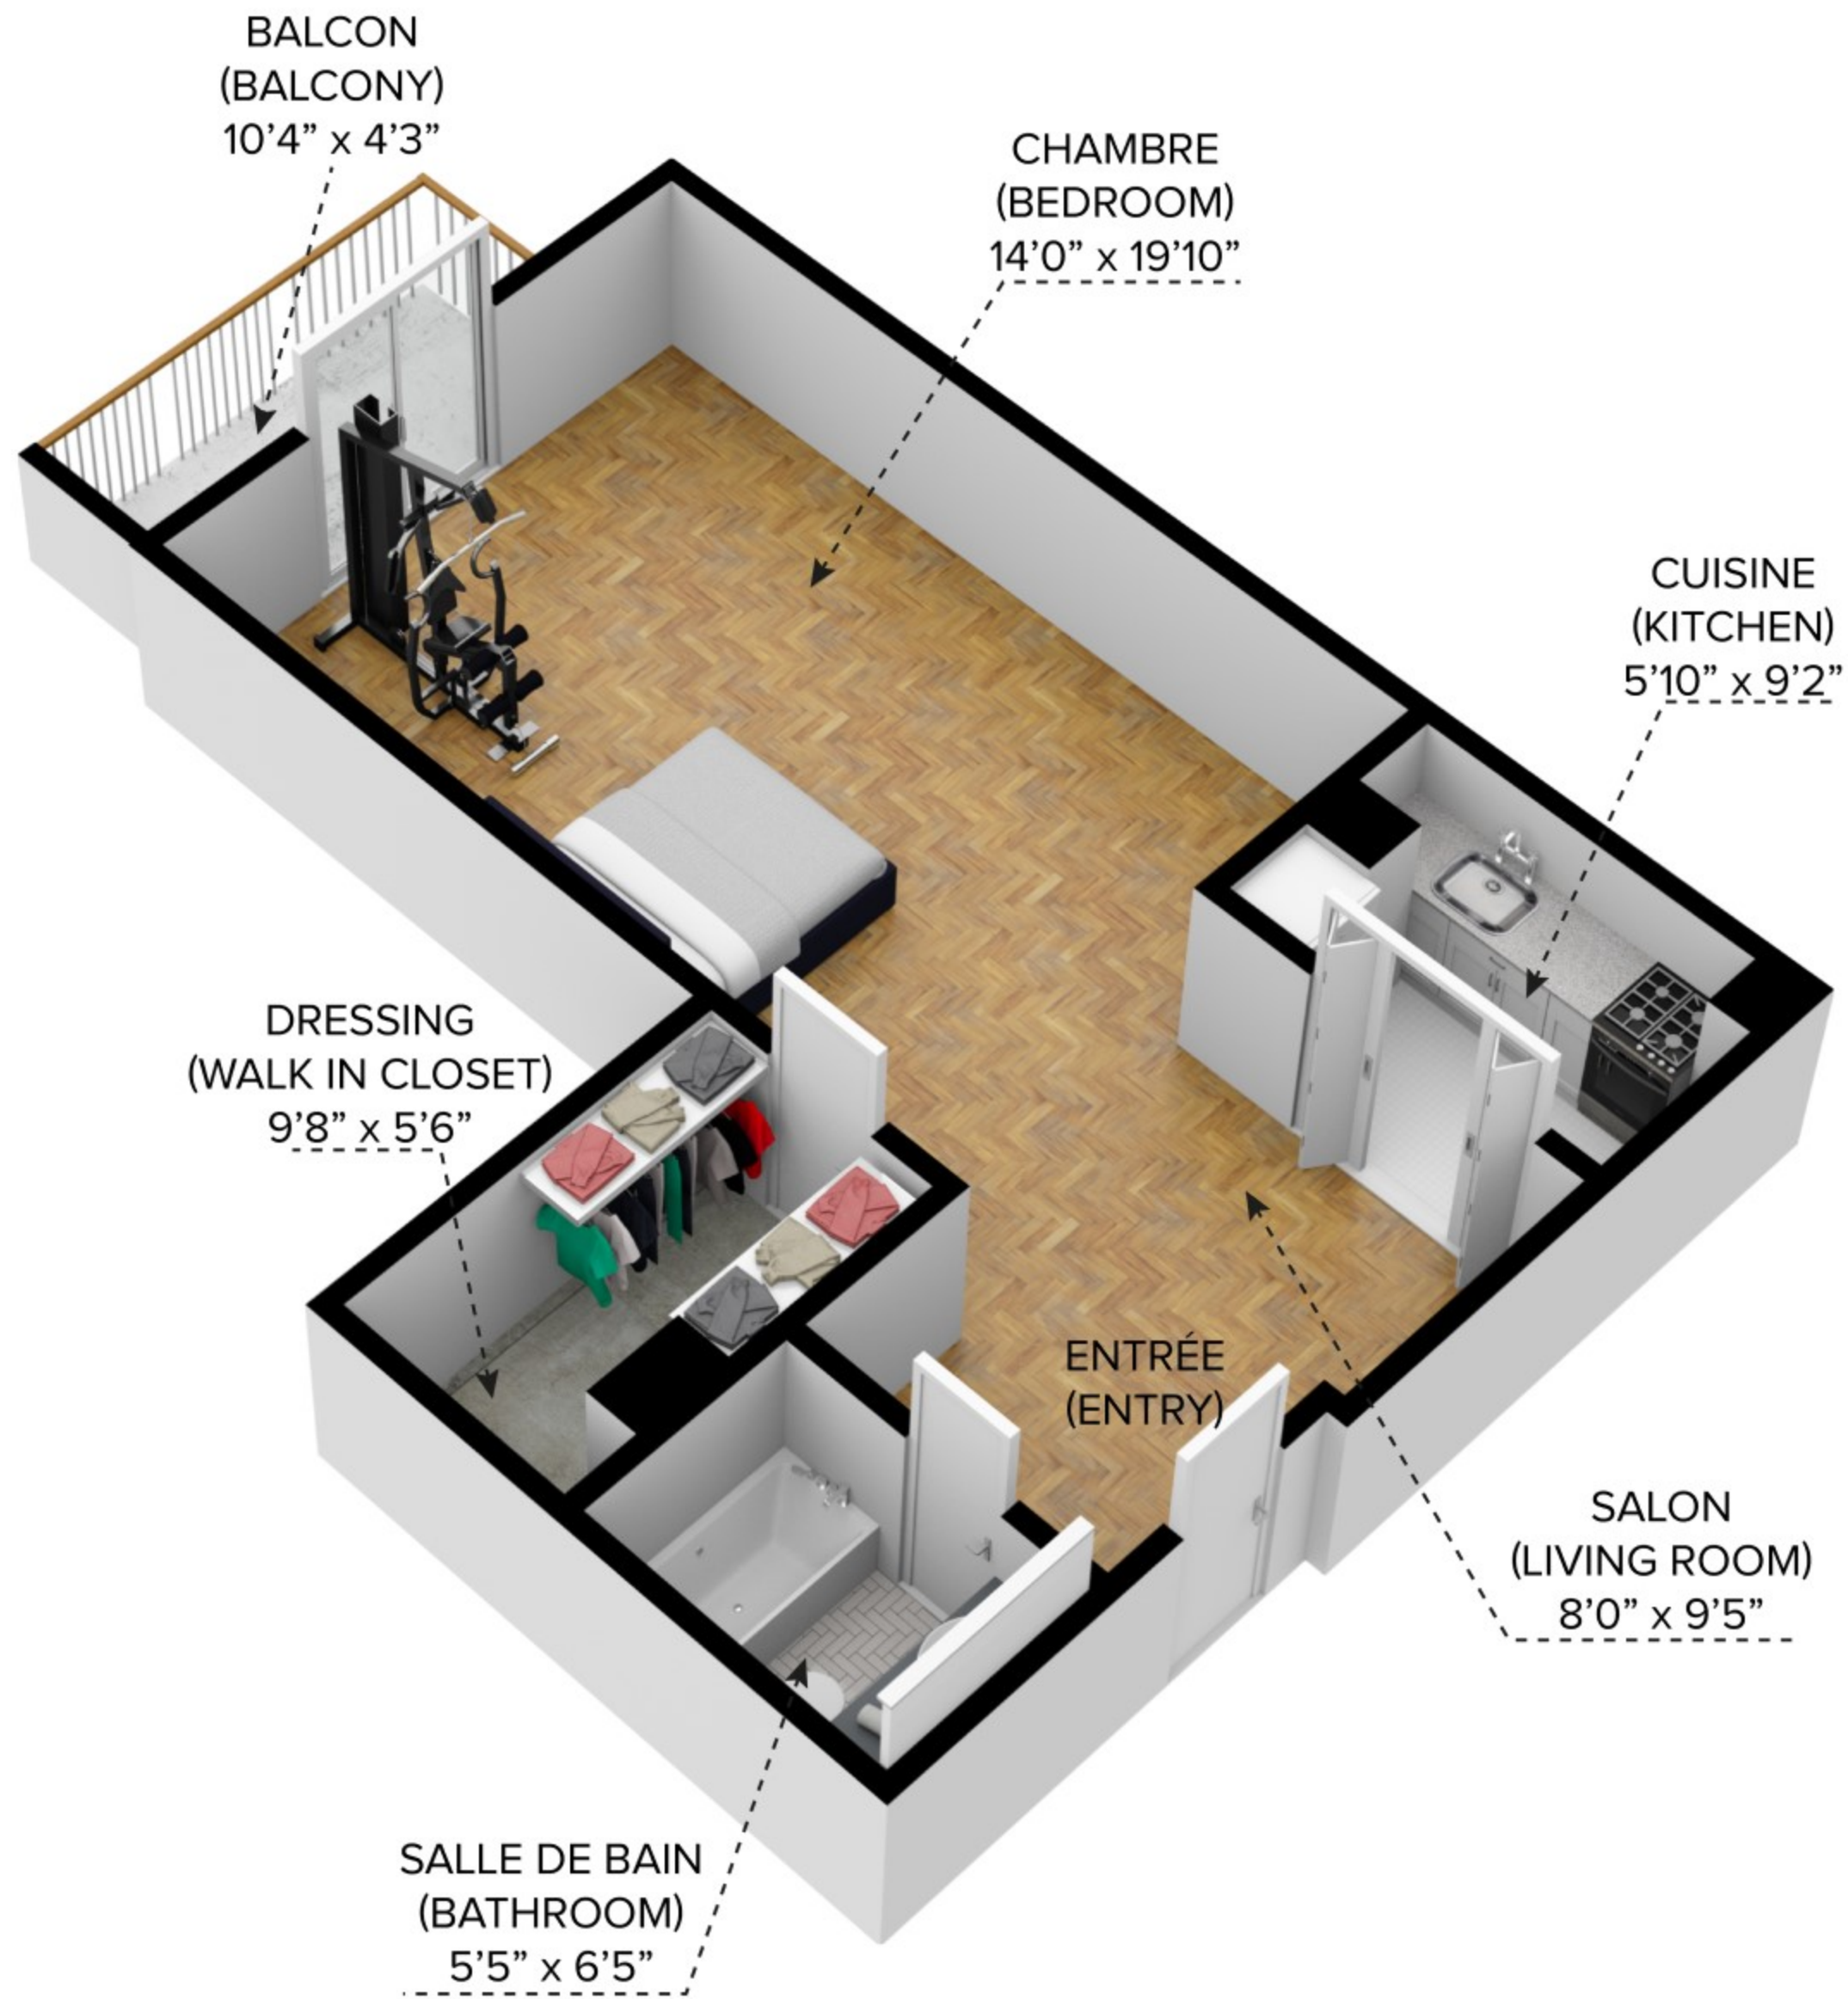

CAPREIT

1 Bedroom + | 3½ + 862 pi² (sq.ft)

Boul Cavendish

2525 Boul Cavendish
Montreal

Toutes les dimensions sont approximatives. Les grandeurs et les spécifications sont modifiables sans préavis. SEO.
Toutes les illustrations sont des vues d'artiste. L'espace utile véritable des planchers peut varier légèrement des aires de plancher stipulées.
All dimensions are approximate and no responsibility is taken for any error, omission or misstatement.
Size and specifications are subject to change without notice. This plan is for illustrative purposes only and should be used as such

CAPREIT

1 Bedroom + | 3½ + 758 pi² (sq.ft)

Boul Cavendish

2525 Boul Cavendish
Montréal

Toutes les dimensions sont approximatives. Les grandeurs et les spécifications sont modifiables sans préavis. SEO.
Toutes les illustrations sont des vues d'artiste. L'espace utile véritable des planchers peut varier légèrement des aires de plancher stipulées.
All dimensions are approximate and no responsibility is taken for any error, omission or misstatement.
Size and specifications are subject to change without notice. This plan is for illustrative purposes only and should be used as such

CAPREIT

1 Bedroom + | 3½ + 684 pi² (sq.ft)

Boul Cavendish

2525 Boul Cavendish
Montreal

Toutes les dimensions sont approximatives. Les grandeurs et les spécifications sont modifiables sans préavis. SEO.
Toutes les illustrations sont des vues d'artiste. L'espace utile véritable des planchers peut varier légèrement des aires de plancher stipulées.
All dimensions are approximate and no responsibility is taken for any error, omission or misstatement.
Size and specifications are subject to change without notice. This plan is for illustrative purposes only and should be used as such.