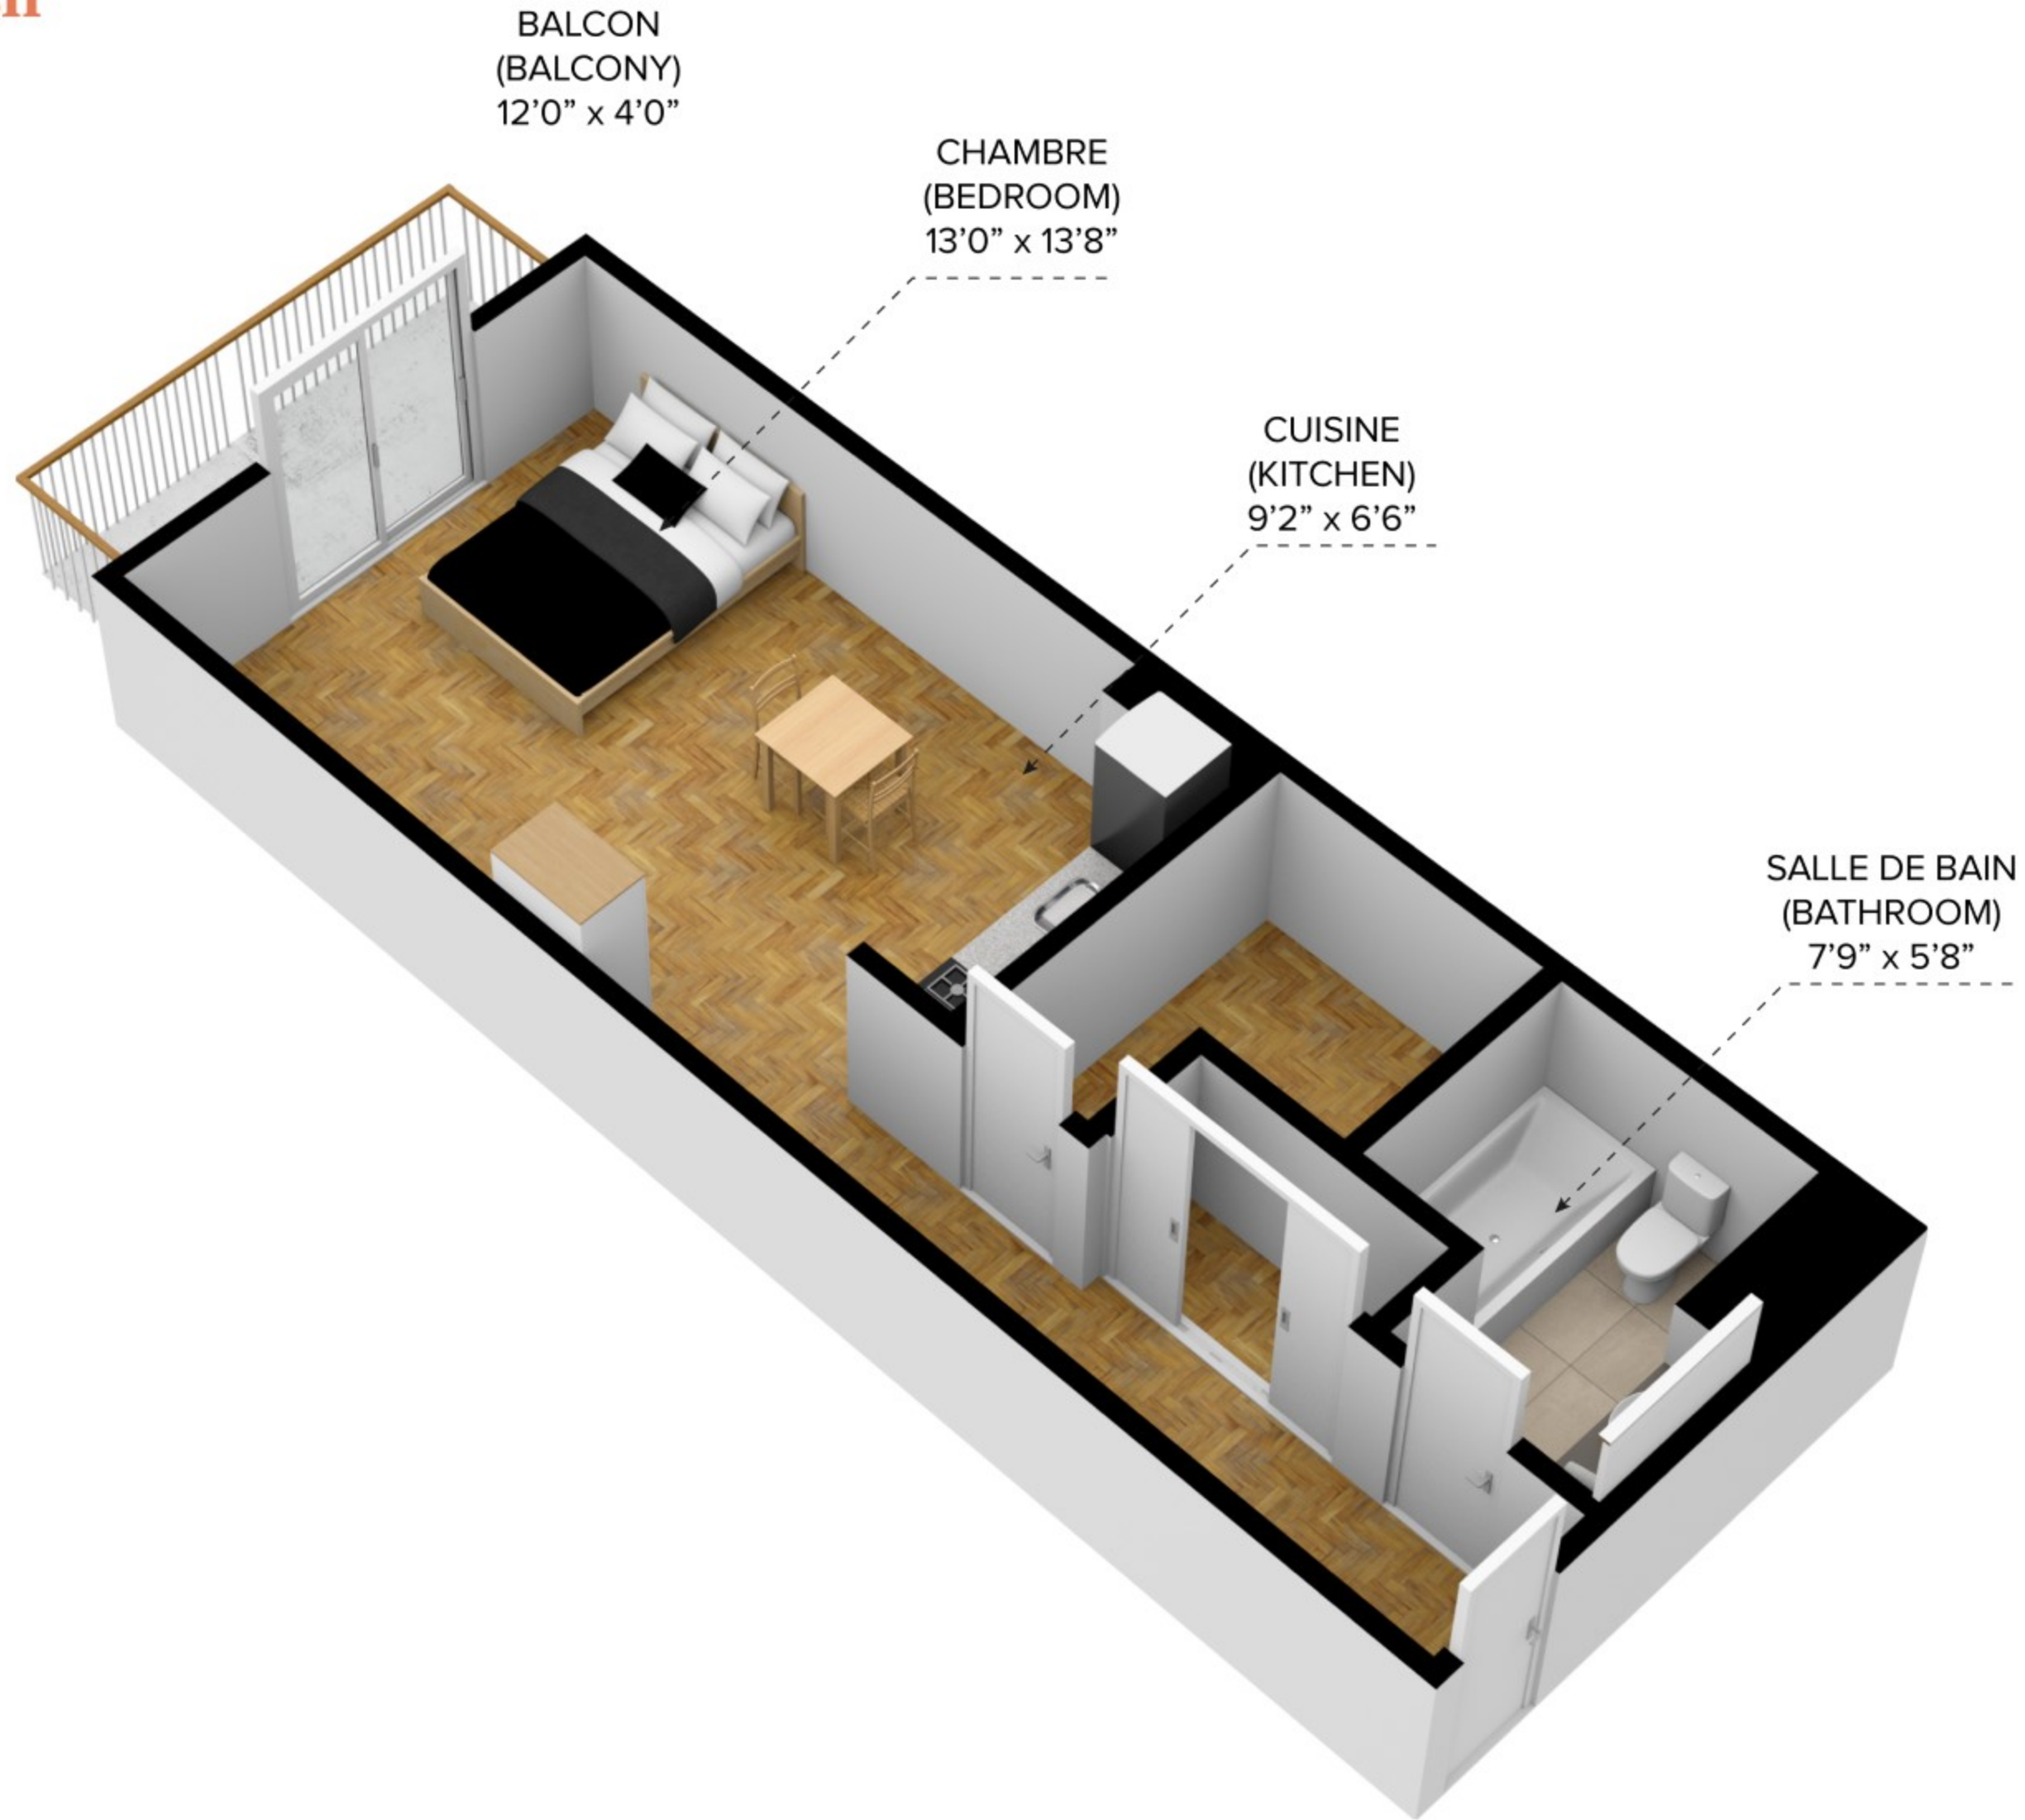

CAPREIT

1 Bedroom + | 3½ + 758 pi² (sq.ft)

Boul Cavendish

2525 Boul Cavendish
Montréal

Toutes les dimensions sont approximatives. Les grandeurs et les spécifications sont modifiables sans préavis. SEO.
Toutes les illustrations sont des vues d'artiste. L'espace utile véritable des planchers peut varier légèrement des aires de plancher stipulées.
All dimensions are approximate and no responsibility is taken for any error, omission or misstatement.
Size and specifications are subject to change without notice. This plan is for illustrative purposes only and should be used as such

CAPREIT

1 Bedroom + | 3½ + 684 pi² (sq.ft)

Boul Cavendish

2525 Boul Cavendish
Montreal

Toutes les dimensions sont approximatives. Les grandeurs et les spécifications sont modifiables sans préavis. SEO.
Toutes les illustrations sont des vues d'artiste. L'espace utile véritable des planchers peut varier légèrement des aires de plancher stipulées.
All dimensions are approximate and no responsibility is taken for any error, omission or misstatement.
Size and specifications are subject to change without notice. This plan is for illustrative purposes only and should be used as such.

CAPREIT

1 Bedroom + | 3 1/2 + 603 pi² (sq.ft)

Boul Cavendish

2525 Boul Cavendish
Montréal

CAPREIT

1 Bedroom + | 3½ + 457 pi² (sq.ft)

Toutes les dimensions sont approximatives. Les grandeurs et les spécifications sont modifiables sans préavis. SEO.
Toutes les illustrations sont des vues d'artiste. L'espace utile véritable des planchers peut varier légèrement des aires de plancher stipulées.
All dimensions are approximate and no responsibility is taken for any error, omission or misstatement.
Size and specifications are subject to change without notice. This plan is for illustrative purposes only and should be used as such.