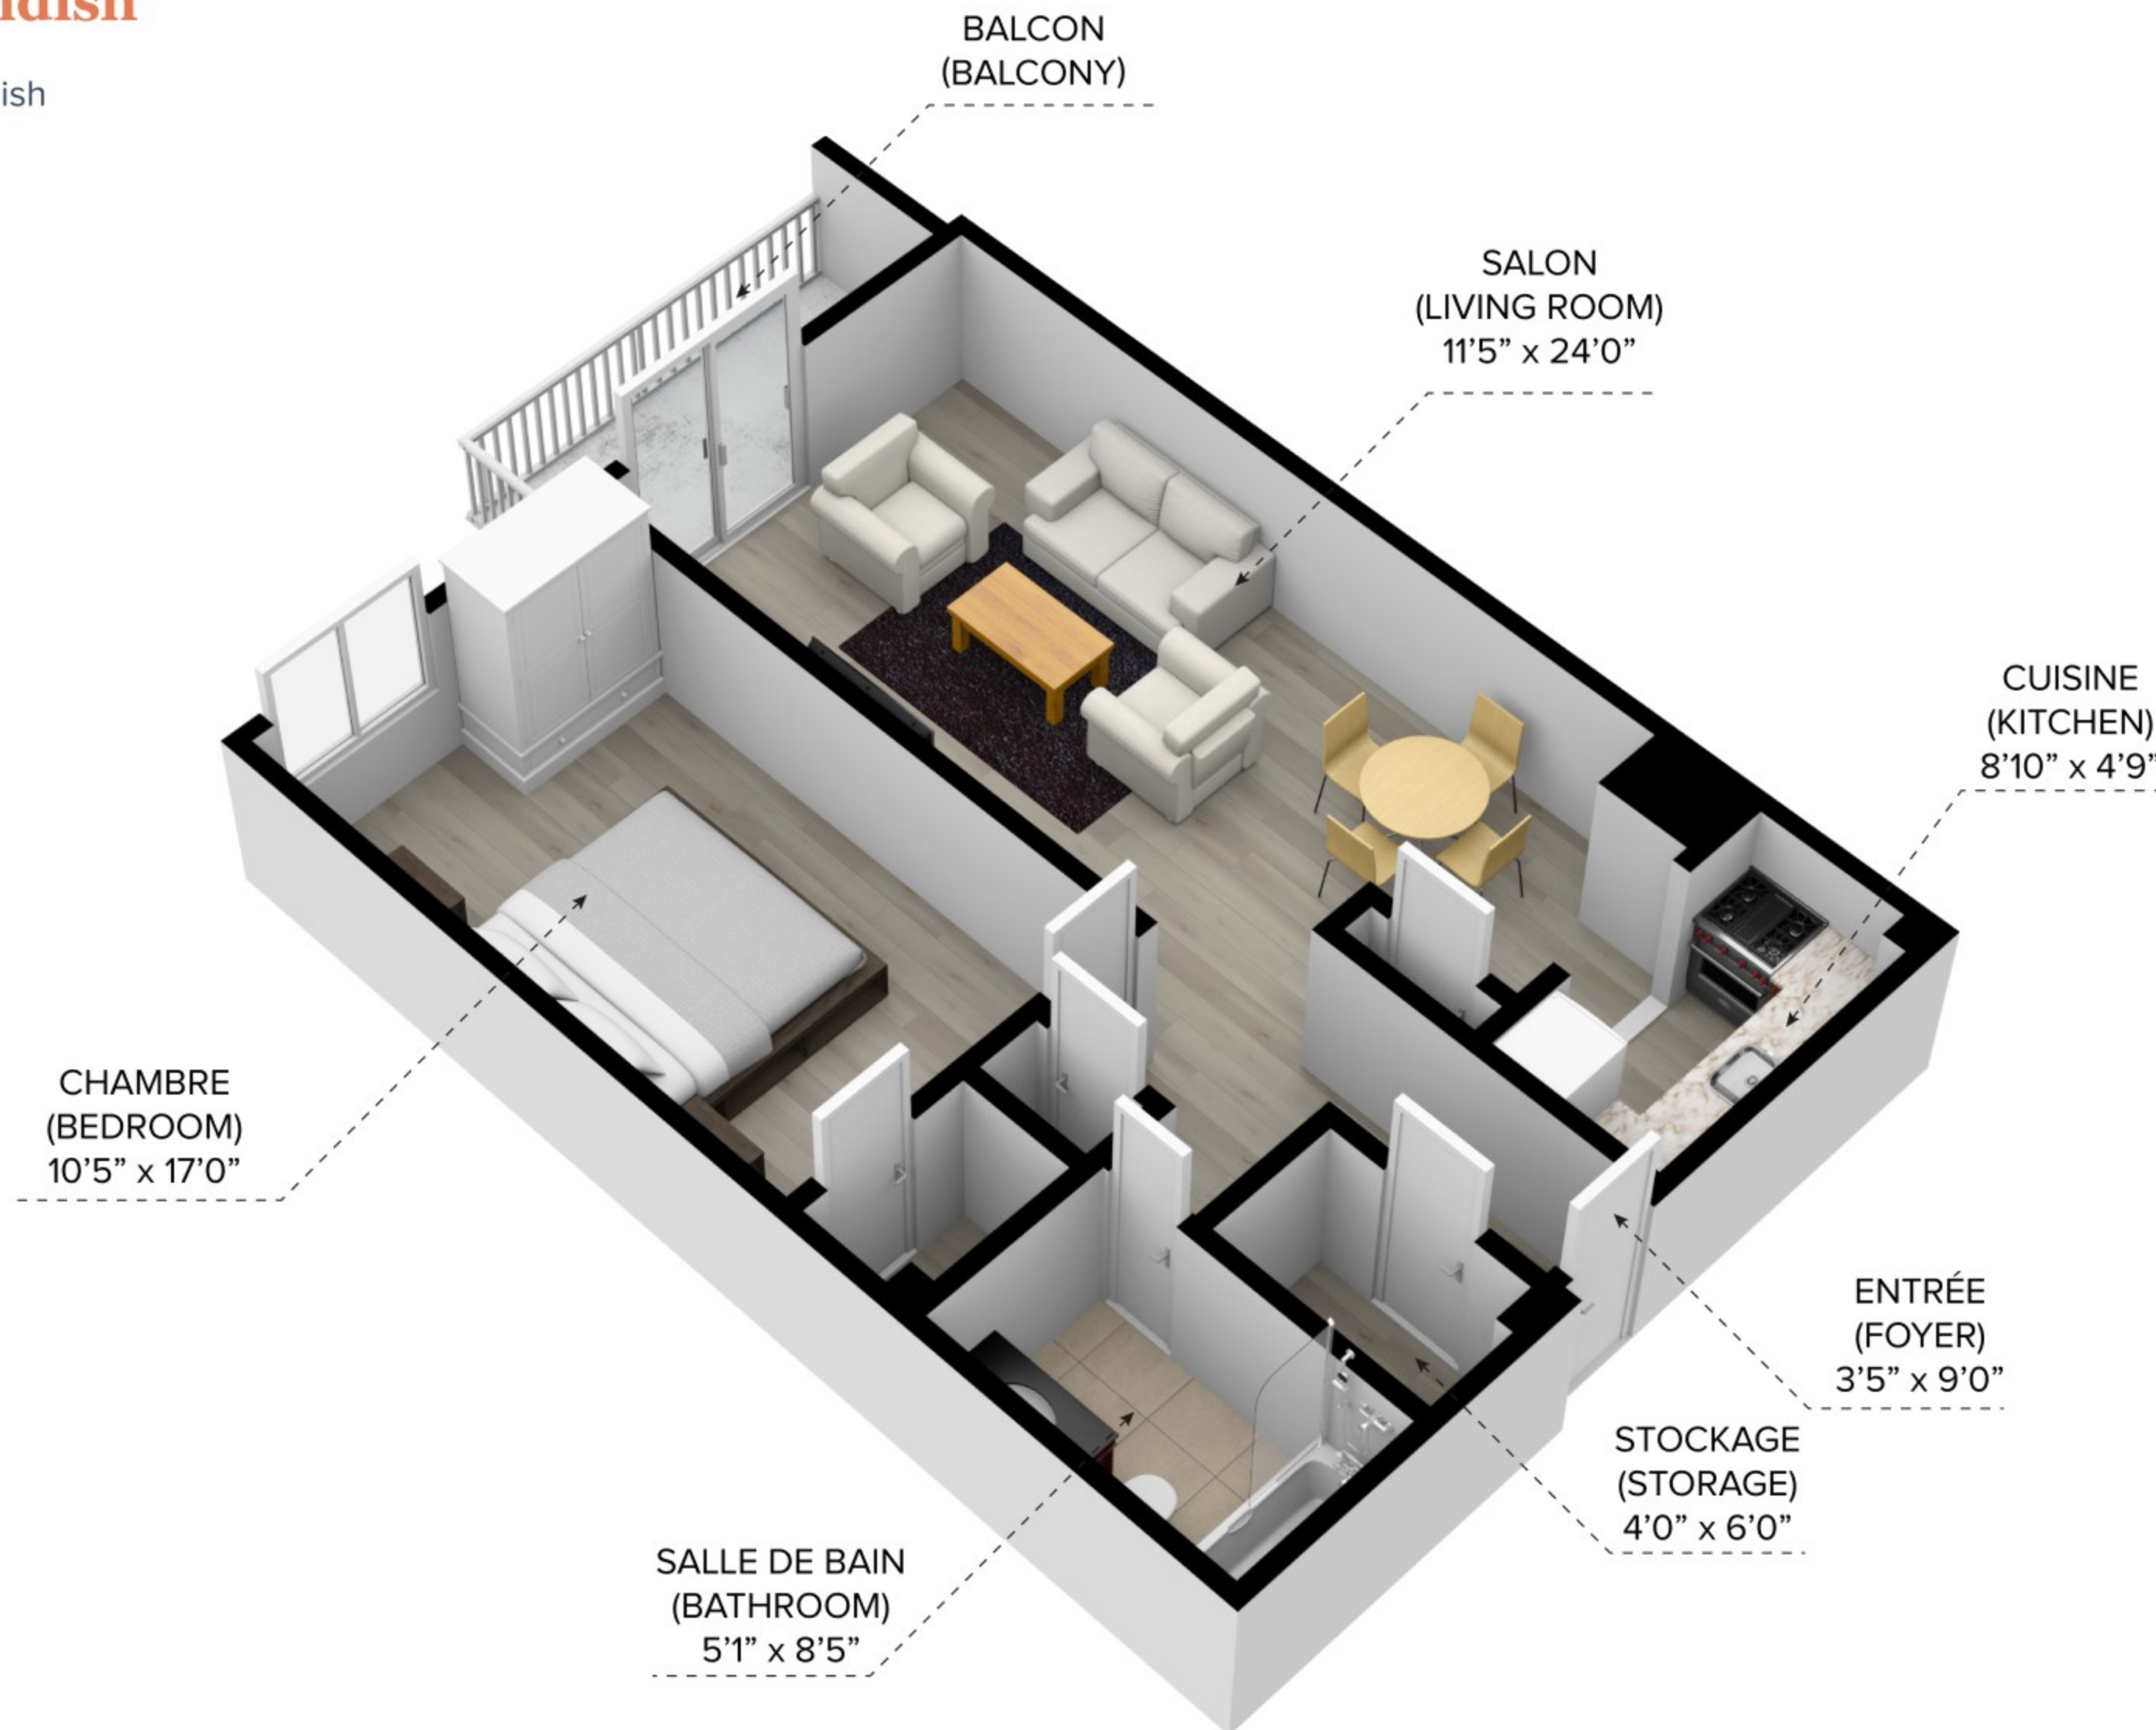

CAPREIT

1 Bedroom + | 3½ + 862 pi² (sq.ft)

Boul Cavendish

2525 Boul Cavendish
Montreal

Toutes les dimensions sont approximatives. Les grandeurs et les spécifications sont modifiables sans préavis. SEO.
Toutes les illustrations sont des vues d'artiste. L'espace utile véritable des planchers peut varier légèrement des aires de plancher stipulées.
All dimensions are approximate and no responsibility is taken for any error, omission or misstatement.
Size and specifications are subject to change without notice. This plan is for illustrative purposes only and should be used as such

CAPREIT

1 Bedroom + | 3½ + 758 pi² (sq.ft)

Boul Cavendish

2525 Boul Cavendish
Montréal

Toutes les dimensions sont approximatives. Les grandeurs et les spécifications sont modifiables sans préavis. SEO.
Toutes les illustrations sont des vues d'artiste. L'espace utile véritable des planchers peut varier légèrement des aires de plancher stipulées.
All dimensions are approximate and no responsibility is taken for any error, omission or misstatement.
Size and specifications are subject to change without notice. This plan is for illustrative purposes only and should be used as such