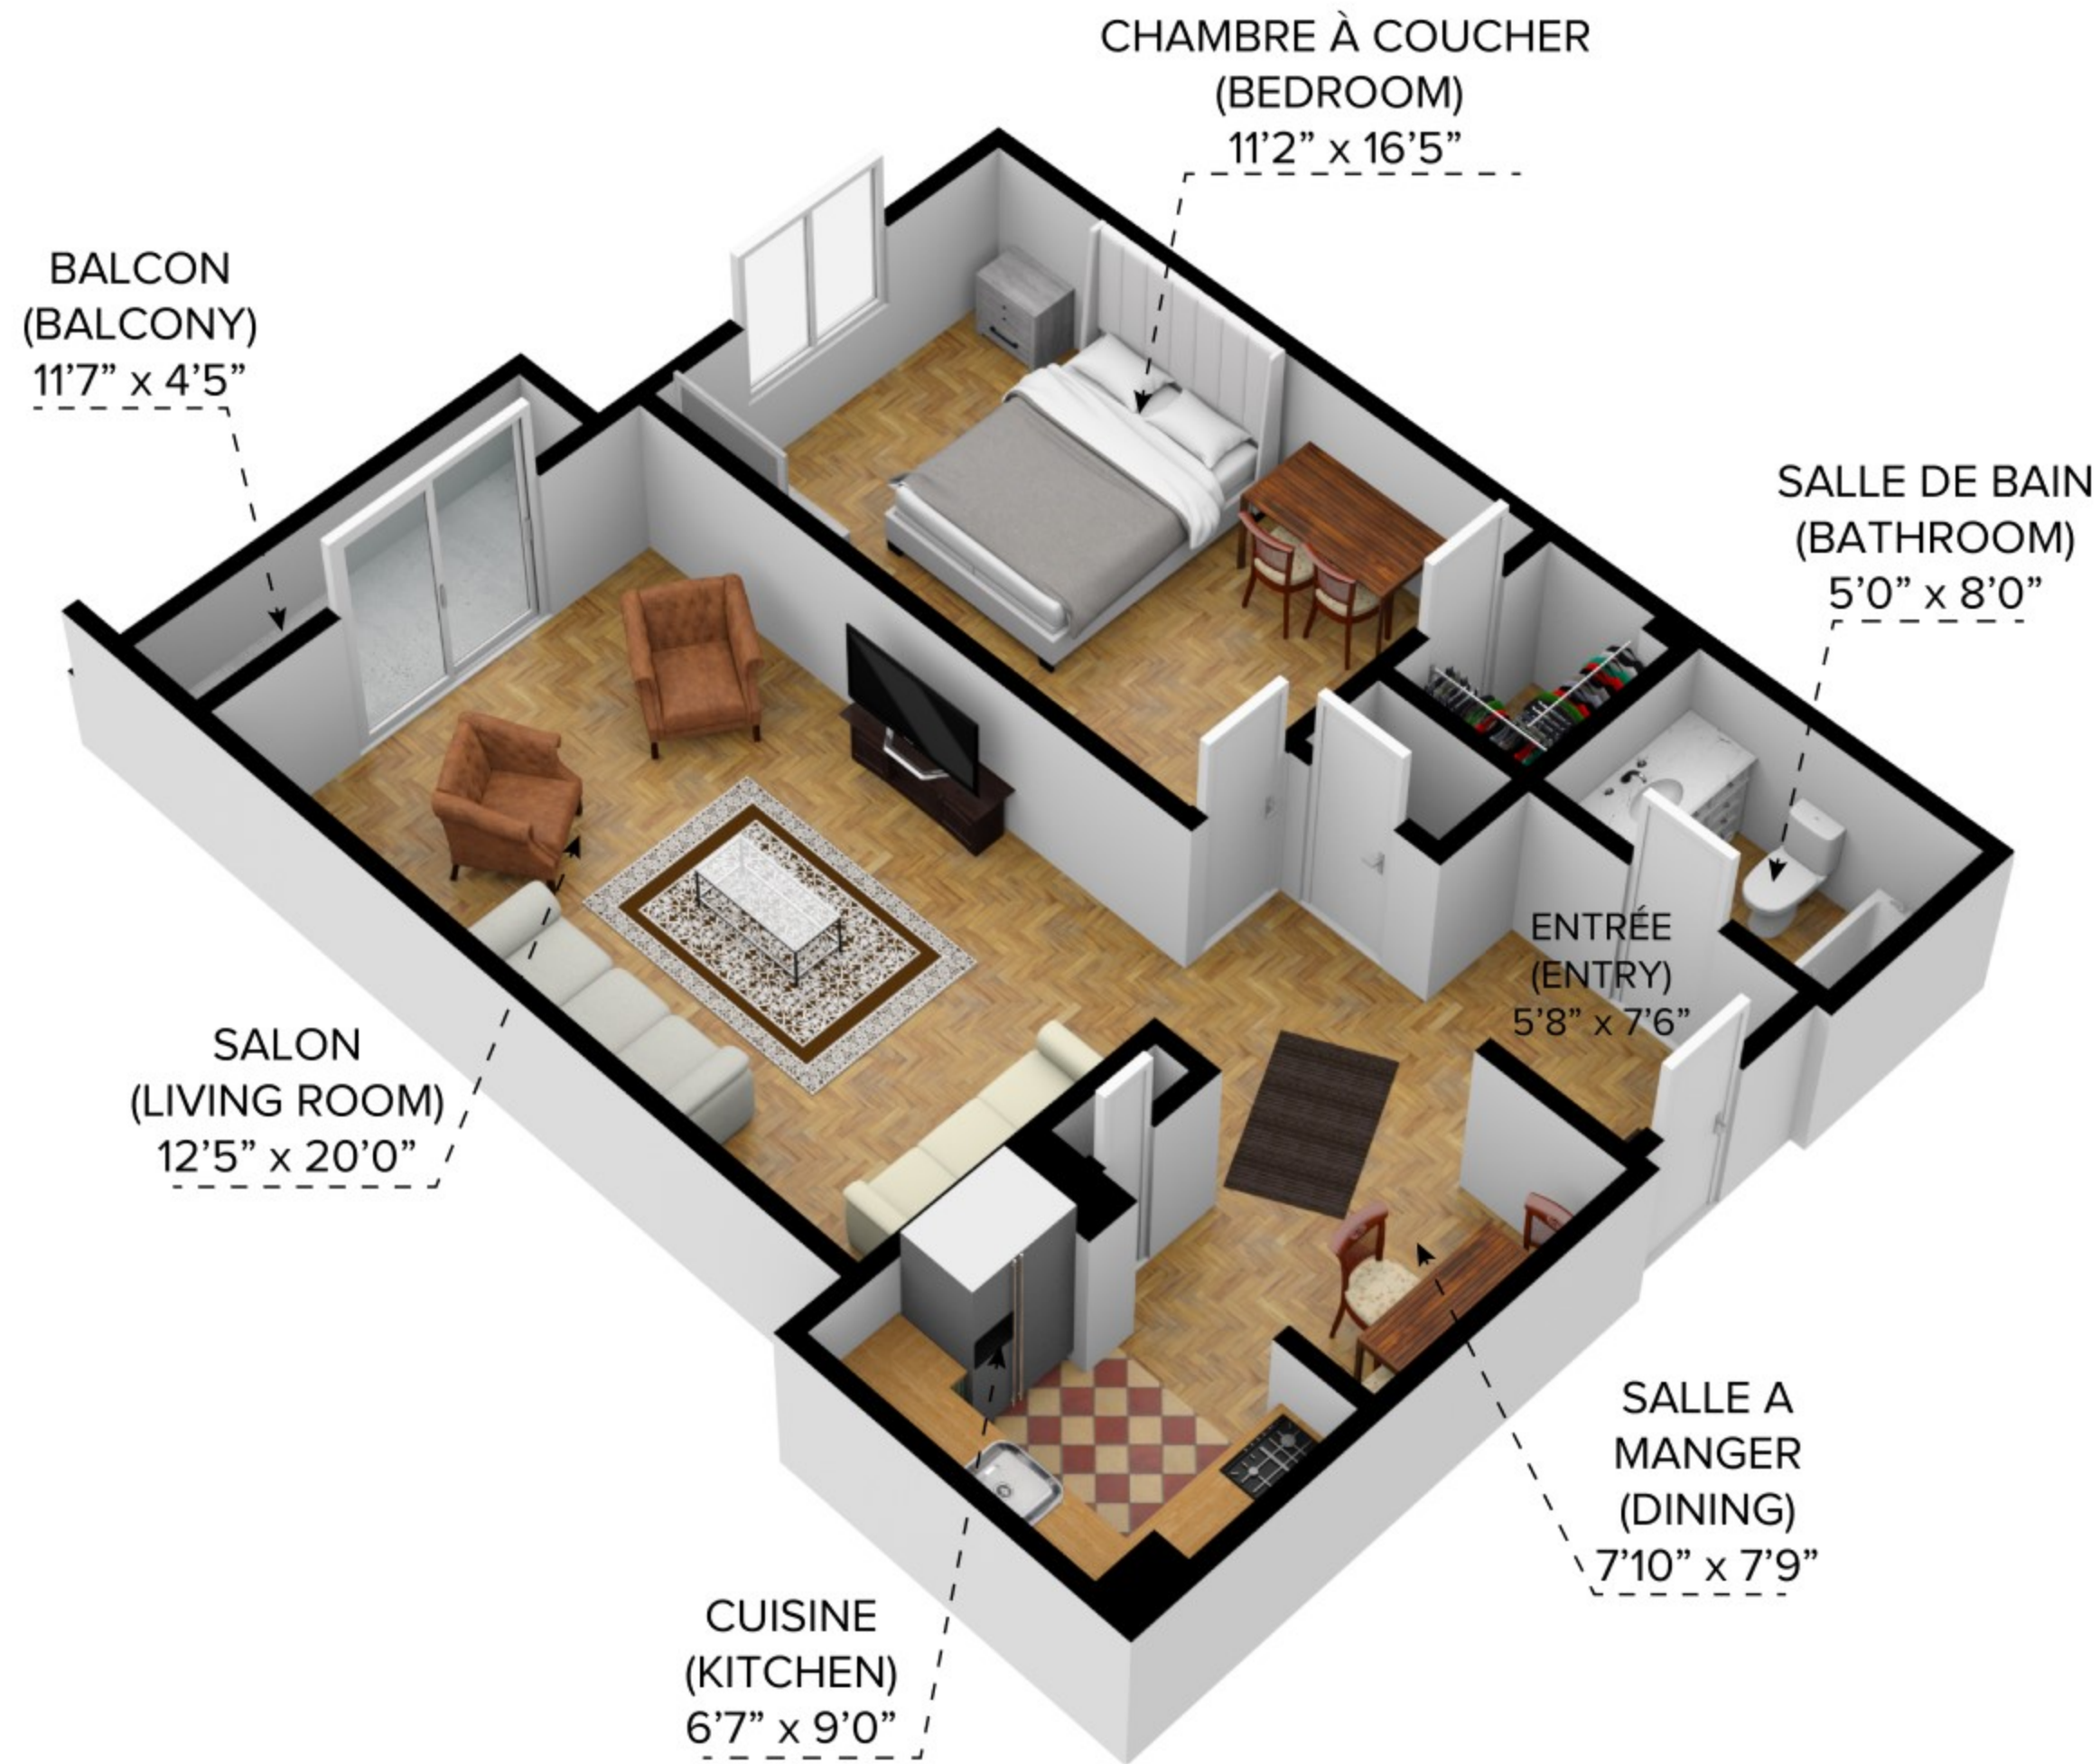

CAPREIT

1 Bedroom + | 3½ + 962 pi² (sq.ft)

Boul Cavendish

2525 Boul Cavendish
Montréal

Toutes les dimensions sont approximatives. Les grandeurs et les spécifications sont modifiables sans préavis. SEO.
Toutes les illustrations sont des vues d'artiste. L'espace utile véritable des planchers peut varier légèrement des aires de plancher stipulées.

All dimensions are approximate and no responsibility is taken for any error, omission or misstatement.
Size and specifications are subject to change without notice. This plan is for illustrative purposes only and should be used as such.

CAPREIT

1 Bedroom + | 3½ + 862 pi² (sq.ft)

Boul Cavendish

2525 Boul Cavendish
Montreal

Toutes les dimensions sont approximatives. Les grandeurs et les spécifications sont modifiables sans préavis. SEO.
Toutes les illustrations sont des vues d'artiste. L'espace utile véritable des planchers peut varier légèrement des aires de plancher stipulées.
All dimensions are approximate and no responsibility is taken for any error, omission or misstatement.
Size and specifications are subject to change without notice. This plan is for illustrative purposes only and should be used as such

CAPREIT

1 Bedroom + | 3½ + 758 pi² (sq.ft)

Boul Cavendish

2525 Boul Cavendish
Montréal

Toutes les dimensions sont approximatives. Les grandeurs et les spécifications sont modifiables sans préavis. SEO.
Toutes les illustrations sont des vues d'artiste. L'espace utile véritable des planchers peut varier légèrement des aires de plancher stipulées.
All dimensions are approximate and no responsibility is taken for any error, omission or misstatement.
Size and specifications are subject to change without notice. This plan is for illustrative purposes only and should be used as such