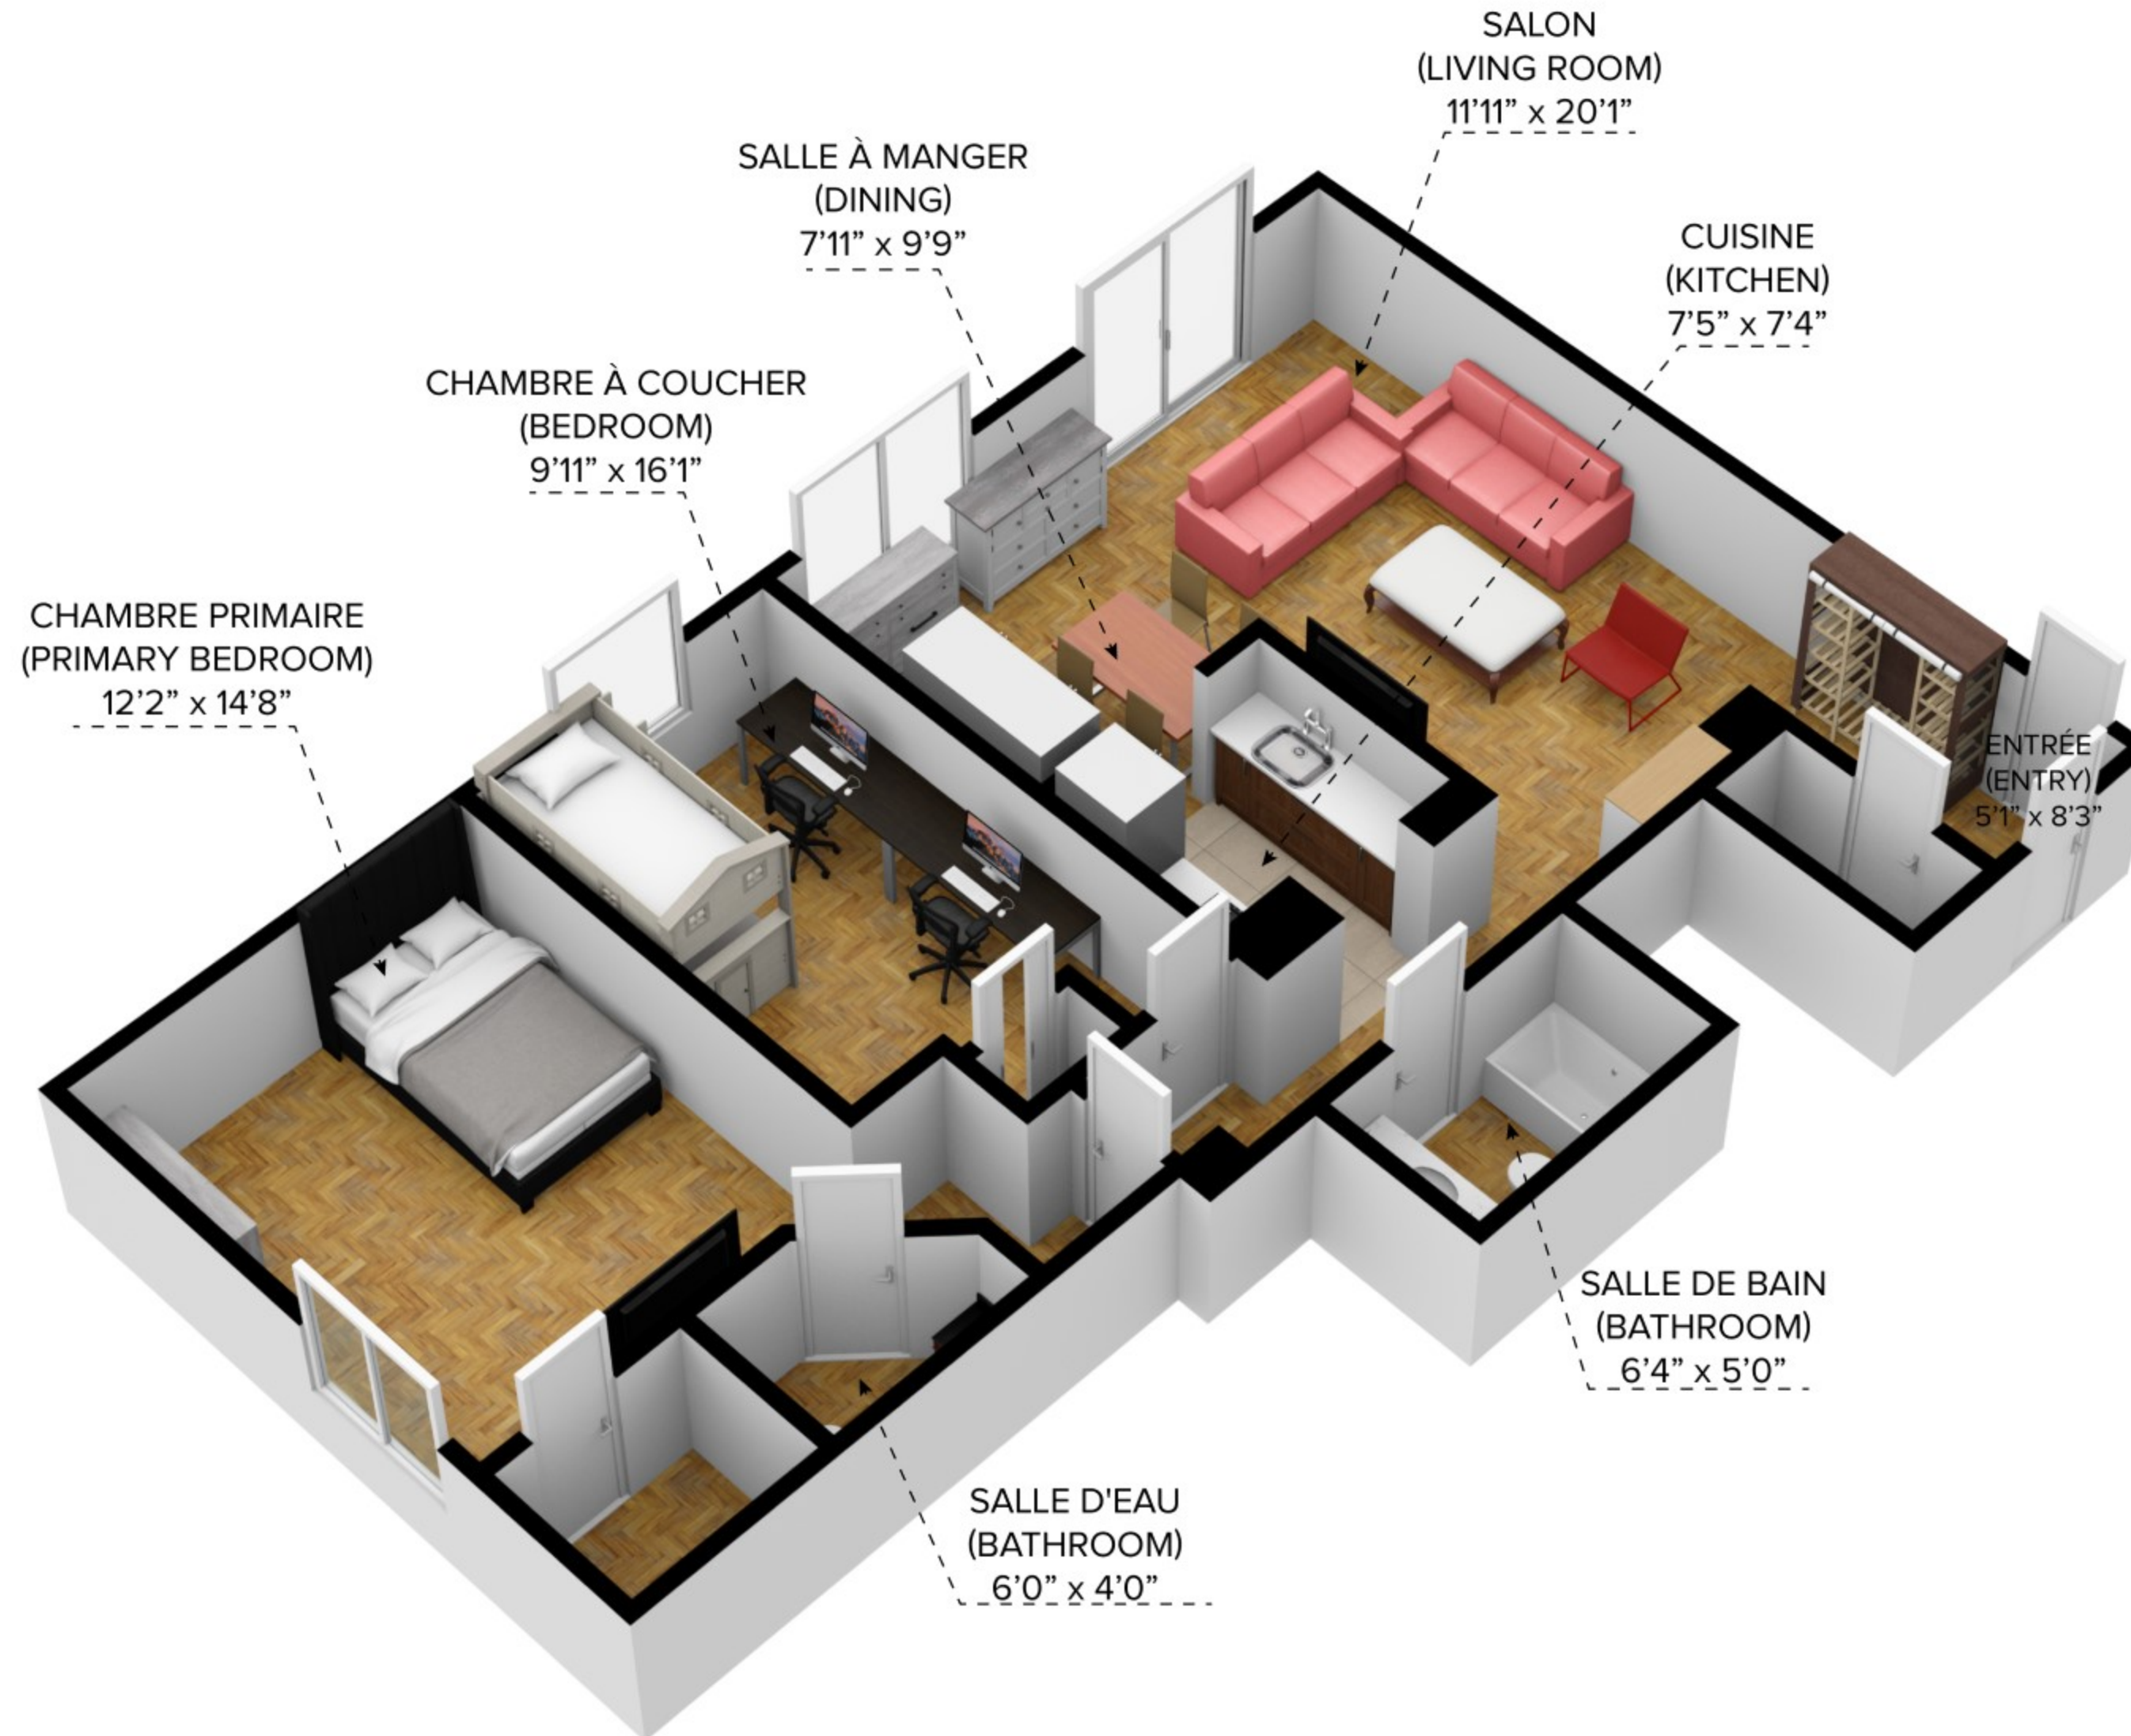

Boul Cavendish

2525 Boul Cavendish
Montreal

Toutes les dimensions sont approximatives. Les grandeurs et les spécifications sont modifiables sans préavis. SEO.
Toutes les illustrations sont des vues d'artiste. L'espace utile véritable des planchers peut varier légèrement des aires de plancher stipulées.
All dimensions are approximate and no responsibility is taken for any error, omission or misstatement.
Size and specifications are subject to change without notice. This plan is for illustrative purposes only and should be used as such

CAPREIT

2 Bedroom + | 4½ + 1,122 pi² (sq.ft)

Boul Cavendish

2525 Boul Cavendish
Montreal

Toutes les dimensions sont approximatives. Les grandeurs et les spécifications sont modifiables sans préavis. SEO.
Toutes les illustrations sont des vues d'artiste. L'espace utile véritable des planchers peut varier légèrement des aires de plancher stipulées.
All dimensions are approximate and no responsibility is taken for any error, omission or misstatement.
Size and specifications are subject to change without notice. This plan is for illustrative purposes only and should be used as such

CAPREIT

2 Bedroom + | 4½ + 1,043 pi² (sq.ft)

Boul Cavendish

2525 Boul Cavendish
Montréal

Toutes les dimensions sont approximatives. Les grandeurs et les spécifications sont modifiables sans préavis. SEO.
Toutes les illustrations sont des vues d'artiste. L'espace utile véritable des planchers peut varier légèrement des aires de plancher stipulées.
All dimensions are approximate and no responsibility is taken for any error, omission or misstatement.
Size and specifications are subject to change without notice. This plan is for illustrative purposes only and should be used as such.