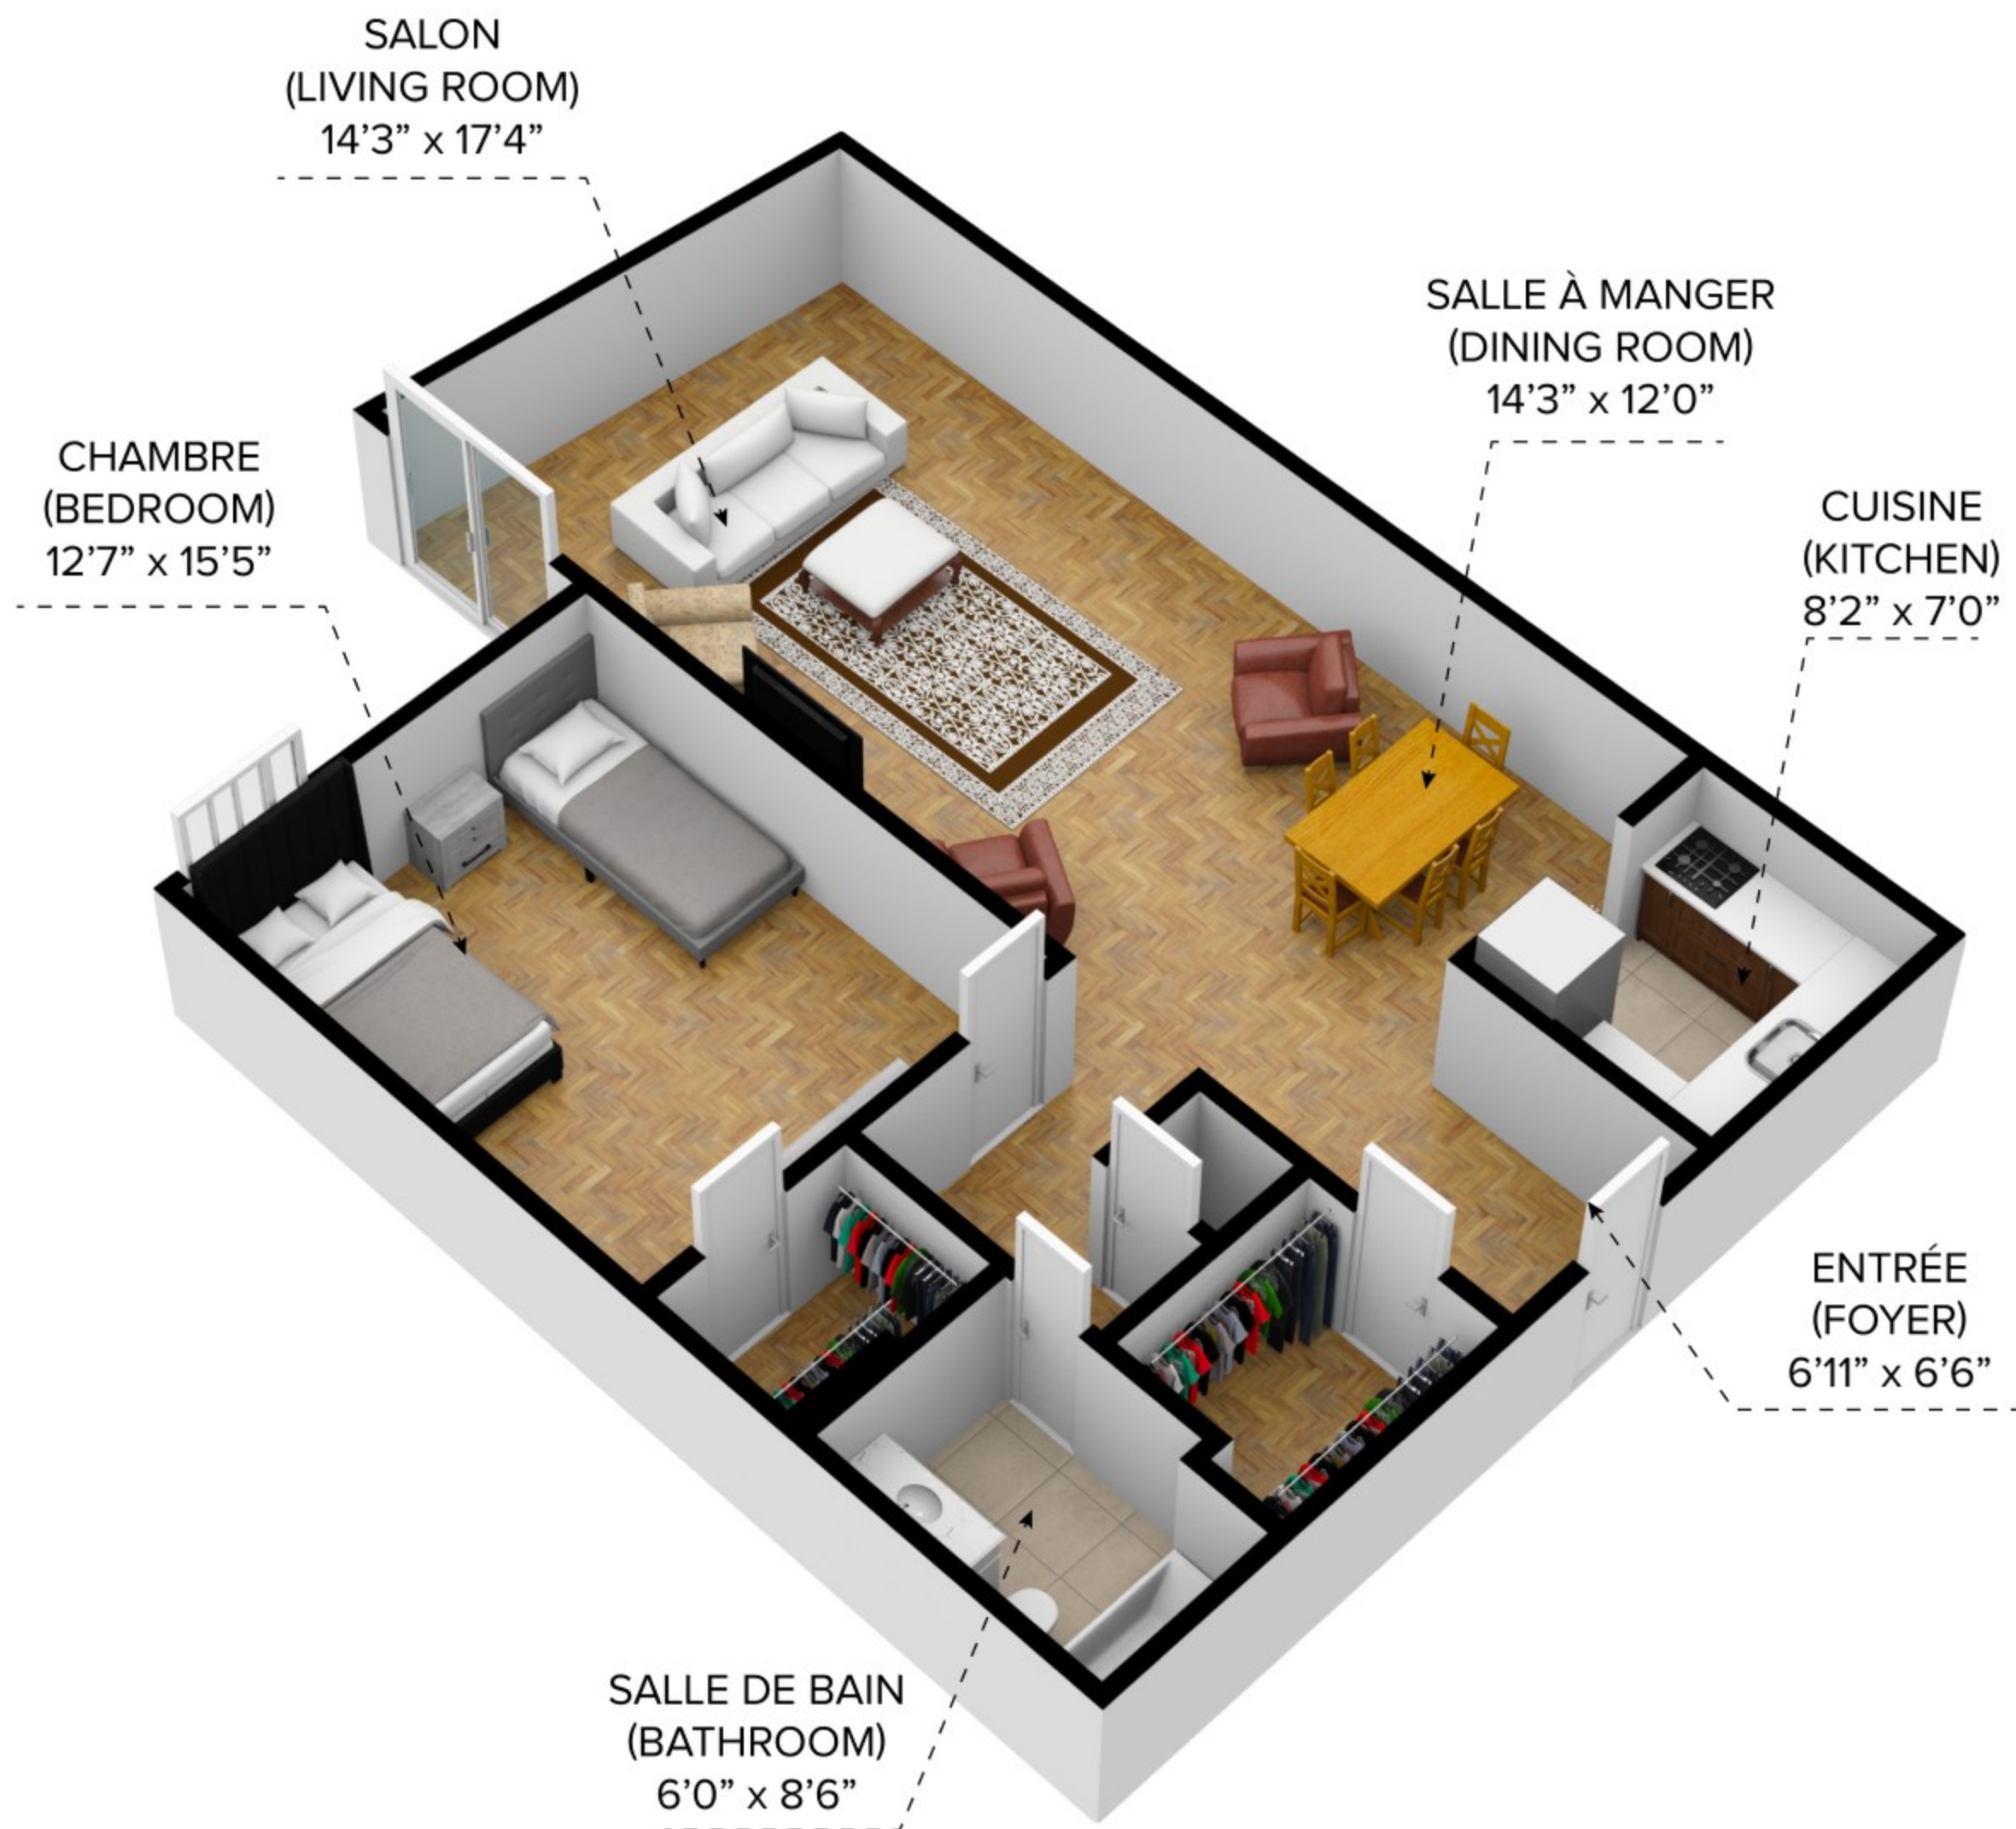

CAPREIT

2 Bedroom + | 4½ + 1,122 pi² (sq.ft)

Boul Cavendish

2525 Boul Cavendish
Montreal

Toutes les dimensions sont approximatives. Les grandeurs et les spécifications sont modifiables sans préavis. SEO.
Toutes les illustrations sont des vues d'artiste. L'espace utile véritable des planchers peut varier légèrement des aires de plancher stipulées.
All dimensions are approximate and no responsibility is taken for any error, omission or misstatement.
Size and specifications are subject to change without notice. This plan is for illustrative purposes only and should be used as such

CAPREIT

2 Bedroom + | 4½ + 1,043 pi² (sq.ft)

Boul Cavendish

2525 Boul Cavendish
Montréal

Toutes les dimensions sont approximatives. Les grandeurs et les spécifications sont modifiables sans préavis. SEO.
Toutes les illustrations sont des vues d'artiste. L'espace utile véritable des planchers peut varier légèrement des aires de plancher stipulées.
All dimensions are approximate and no responsibility is taken for any error, omission or misstatement.
Size and specifications are subject to change without notice. This plan is for illustrative purposes only and should be used as such.

CAPREIT

1 Bedroom + | 3½ + 962 pi² (sq.ft)

Boul Cavendish

2525 Boul Cavendish
Montréal

Toutes les dimensions sont approximatives. Les grandeurs et les spécifications sont modifiables sans préavis. SEO.
Toutes les illustrations sont des vues d'artiste. L'espace utile véritable des planchers peut varier légèrement des aires de plancher stipulées.