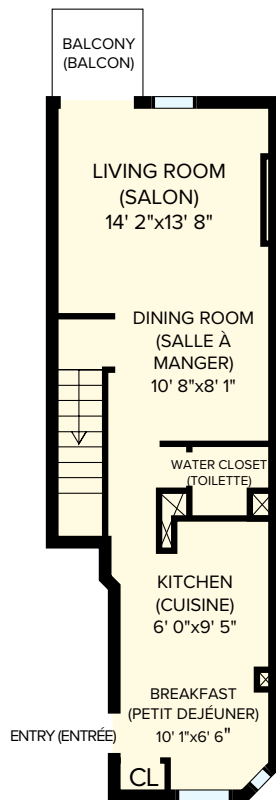

# Forestview Townhomes

618 Woodcliffe Private, Ottawa, ON, K1C 7P7

CANADIAN APARTMENT  
PROPERTIES • REIT

**2 Bedroom (4 ½ )**

**Main Floor 572 sq.ft (pi<sup>2</sup>)**

**Total Floor Area 1161 sq.ft (pi<sup>2</sup>)**

All dimensions are approximate, and no responsibility is taken for any error, omission, or misstatement. Size and specifications are subject to change without notice. This plan is for illustrative purposes only and should be used as such.  
Toutes les dimensions sont approximatives. Les grandeurs et les spécifications sont modifiables sans préavis. Toutes les illustrations sont des vues d'artiste. L'espace utile véritable des planchers peut varier légèrement des aires de plancher stipulées.

# Forestview Townhomes

618 Woodcliffe Private, Ottawa, ON, K1C 7P7

**2 Bedroom (4 ½ )**

**Second Floor 589 sq.ft (pi<sup>2</sup>)**

**Total Floor Area 1161 sq.ft (pi<sup>2</sup>)**

All dimensions are approximate, and no responsibility is taken for any error, omission, or misstatement. Size and specifications are subject to change without notice. This plan is for illustrative purposes only and should be used as such.  
Toutes les dimensions sont approximatives. Les grandeurs et les spécifications sont modifiables sans préavis. Toutes les illustrations sont des vues d'artiste. L'espace utile véritable des planchers peut varier légèrement des aires de plancher stipulées.