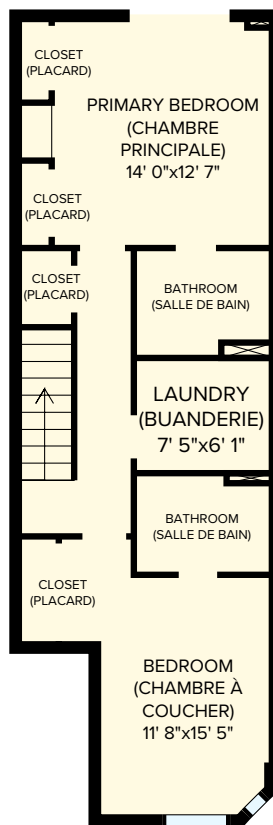

# Forestview Townhomes

618 Woodcliffe Private, Ottawa, ON, K1C 7P7

CANADIAN APARTMENT  
PROPERTIES • REIT

**2 Bedroom (4 ½ )**

**Main Floor 572 sq.ft (pi<sup>2</sup>)**

**Total Floor Area 1161 sq.ft (pi<sup>2</sup>)**

All dimensions are approximate, and no responsibility is taken for any error, omission, or misstatement. Size and specifications are subject to change without notice. This plan is for illustrative purposes only and should be used as such.  
Toutes les dimensions sont approximatives. Les grandeurs et les spécifications sont modifiables sans préavis. Toutes les illustrations sont des vues d'artiste. L'espace utile véritable des planchers peut varier légèrement des aires de plancher stipulées.

# Forestview Townhomes

618 Woodcliffe Private, Ottawa, ON, K1C 7P7

**2 Bedroom (4 ½ )**

**Second Floor 589 sq.ft (pi<sup>2</sup>)**

**Total Floor Area 1161 sq.ft (pi<sup>2</sup>)**

All dimensions are approximate, and no responsibility is taken for any error, omission, or misstatement. Size and specifications are subject to change without notice. This plan is for illustrative purposes only and should be used as such.  
Toutes les dimensions sont approximatives. Les grandeurs et les spécifications sont modifiables sans préavis. Toutes les illustrations sont des vues d'artiste. L'espace utile véritable des planchers peut varier légèrement des aires de plancher stipulées.