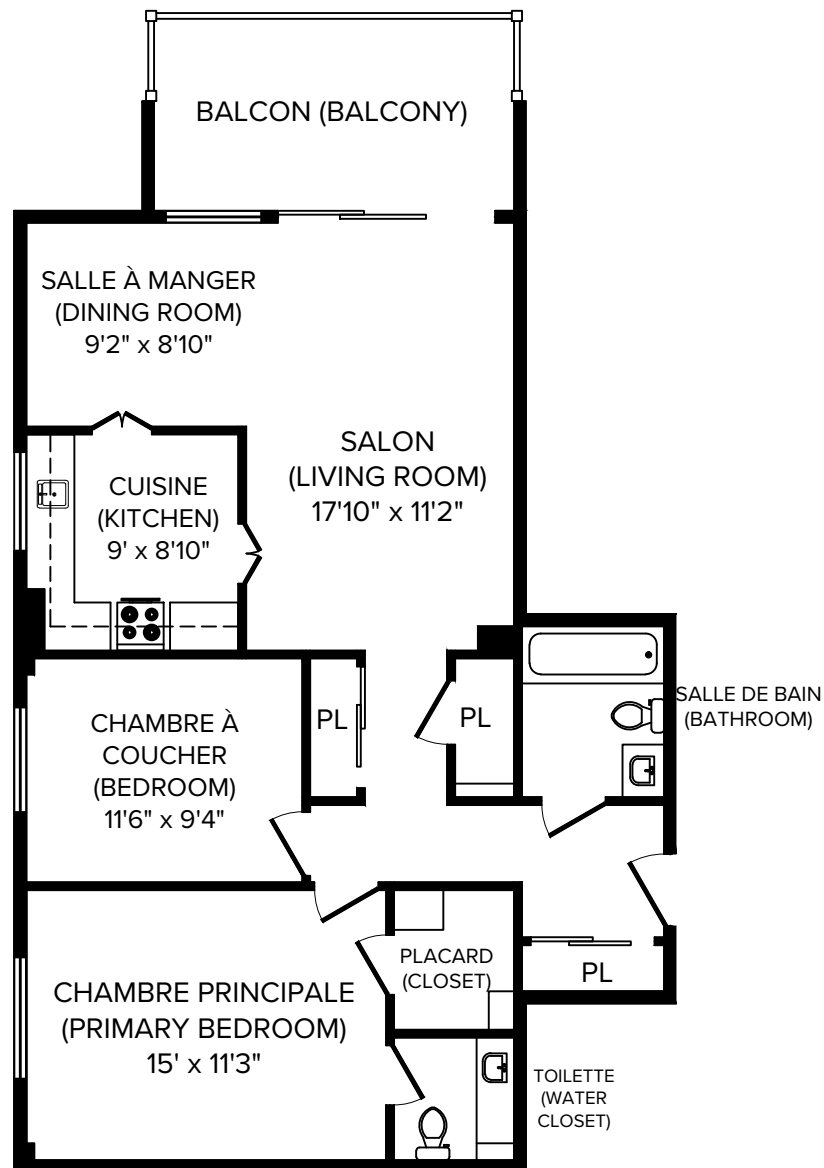

Le Lanthier Royal

321, avenue Lanthier, Pointe-Claire, QC, H9S 5K6

CAPREIT

4 1/2 (2 Bedroom B) 830 pi² (sq.ft)

Toutes les dimensions sont approximatives. Les grandeurs et les spécifications sont modifiables sans préavis. Toutes les illustrations sont des vues d'artiste. L'espace utile véritable des planchers peut varier légèrement des aires de plancher stipulées. All dimensions are approximate and no responsibility is taken for any error, omission or misstatement. Size and specifications are subject to change without notice. This plan is for illustrative purposes only and should be used as such.

Le Lanthier Royal

321, avenue Lanthier, Pointe-Claire,
QC, H9S 5K6

CAPREIT

4 1/2 (2 Bedroom C) 860 pi² (sq.ft)

Toutes les dimensions sont approximatives. Les grandeurs et les spécifications sont modifiables sans préavis. Toutes les illustrations sont des vues d'artiste. L'espace utile véritable des planchers peut varier légèrement des aires de plancher stipulées.
All dimensions are approximate and no responsibility is taken for any error, omission or misstatement.
Size and specifications are subject to change without notice. This plan is for illustrative purposes only and should be used as such.

Le Lanthier Royal

321, avenue Lanthier, Pointe-Claire, QC, H9S 5K6

CAPREIT

4 1/2 (2 Bedroom D) 1000 pi² (sq.ft)

Toutes les dimensions sont approximatives. Les grandeurs et les spécifications sont modifiables sans préavis. Toutes les illustrations sont des vues d'artiste. L'espace utile véritable des planchers peut varier légèrement des aires de plancher stipulées. All dimensions are approximate and no responsibility is taken for any error, omission or misstatement. Size and specifications are subject to change without notice. This plan is for illustrative purposes only and should be used as such.