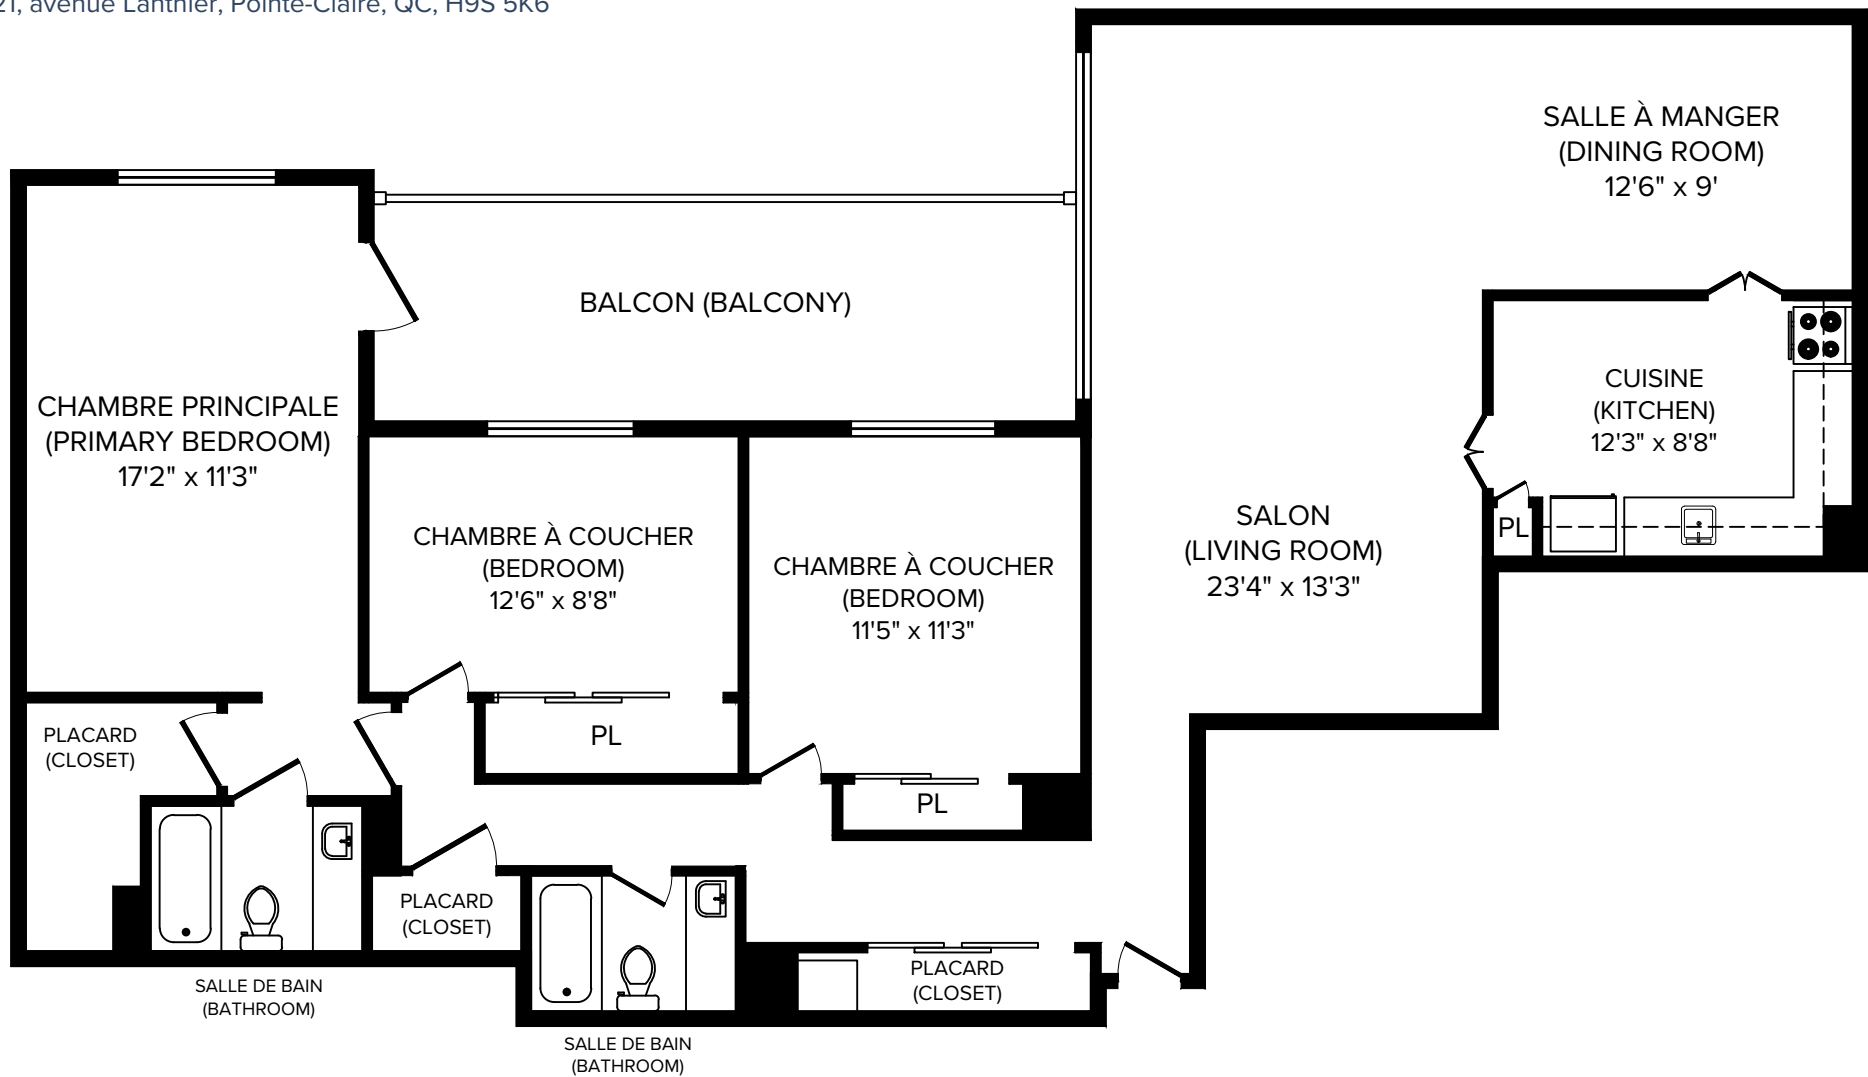

CAPREIT

5 1/2 (3 Bedroom A) 1200 pi² (sq.ft)

Le Lanthier Royal

321, avenue Lanthier, Pointe-Claire, QC, H9S 5K6

Toutes les dimensions sont approximatives. Les grandeurs et les spécifications sont modifiables sans préavis. Toutes les illustrations sont des vues d'artiste. L'espace utile véritable des planchers peut varier légèrement des aires de plancher stipulées. All dimensions are approximate and no responsibility is taken for any error, omission or misstatement. Size and specifications are subject to change without notice. This plan is for illustrative purposes only and should be used as such.

CAPREIT

5 1/2 (3 Bedroom B) 1230 pi² (sq.ft)

Le Lanthier Royal

321, avenue Lanthier, Pointe-Claire, QC, H9S 5K6

Toutes les dimensions sont approximatives. Les grandeurs et les spécifications sont modifiables sans préavis. Toutes les illustrations sont des vues d'artiste. L'espace utile véritable des planchers peut varier légèrement des aires de plancher stipulées. All dimensions are approximate and no responsibility is taken for any error, omission or misstatement. Size and specifications are subject to change without notice. This plan is for illustrative purposes only and should be used as such.

CAPREIT

5 1/2 (3 Bedroom C) 1300 pi² (sq.ft)

Le Lanthier Royal

321, avenue Lanthier, Pointe-Claire, QC, H9S 5K6

Toutes les dimensions sont approximatives. Les grands et les spécifications sont modifiables sans préavis. Toutes les illustrations sont des vues d'artiste. L'espace utile véritable des planchers peut varier légèrement des aires de plancher stipulées. All dimensions are approximate and no responsibility is taken for any error, omission or misstatement. Size and specifications are subject to change without notice. This plan is for illustrative purposes only and should be used as such.