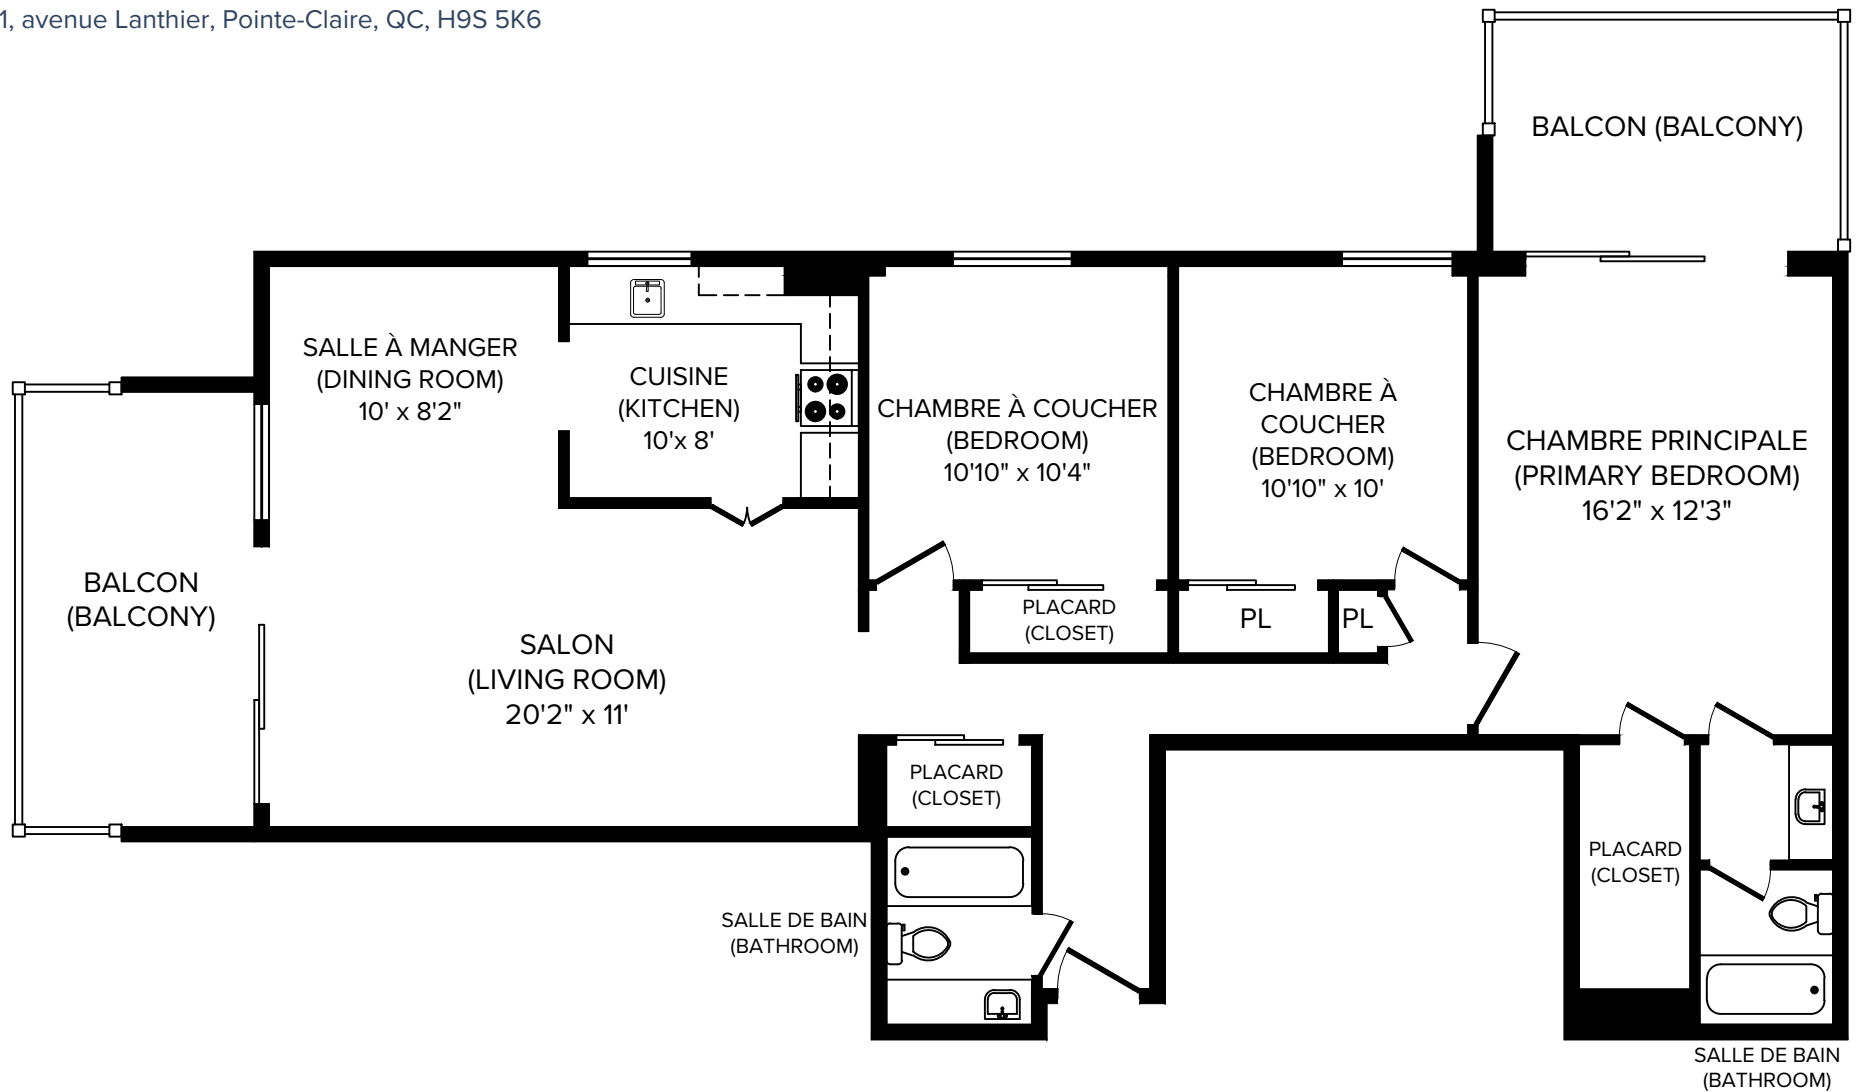

Le Lanthier Royal

321, avenue Lanthier, Pointe-Claire, QC, H9S 5K6

Toutes les dimensions sont approximatives. Les grandeurs et les spécifications sont modifiables sans préavis. Toutes les illustrations sont des vues d'artiste. L'espace utile véritable des planchers peut varier légèrement des aires de plancher stipulées.
All dimensions are approximate and no responsibility is taken for any error, omission or misstatement.
Size and specifications are subject to change without notice. This plan is for illustrative purposes only and should be used as such.

CAPREIT

5 1/2 (3 Bedroom A) 1200 pi² (sq.ft)