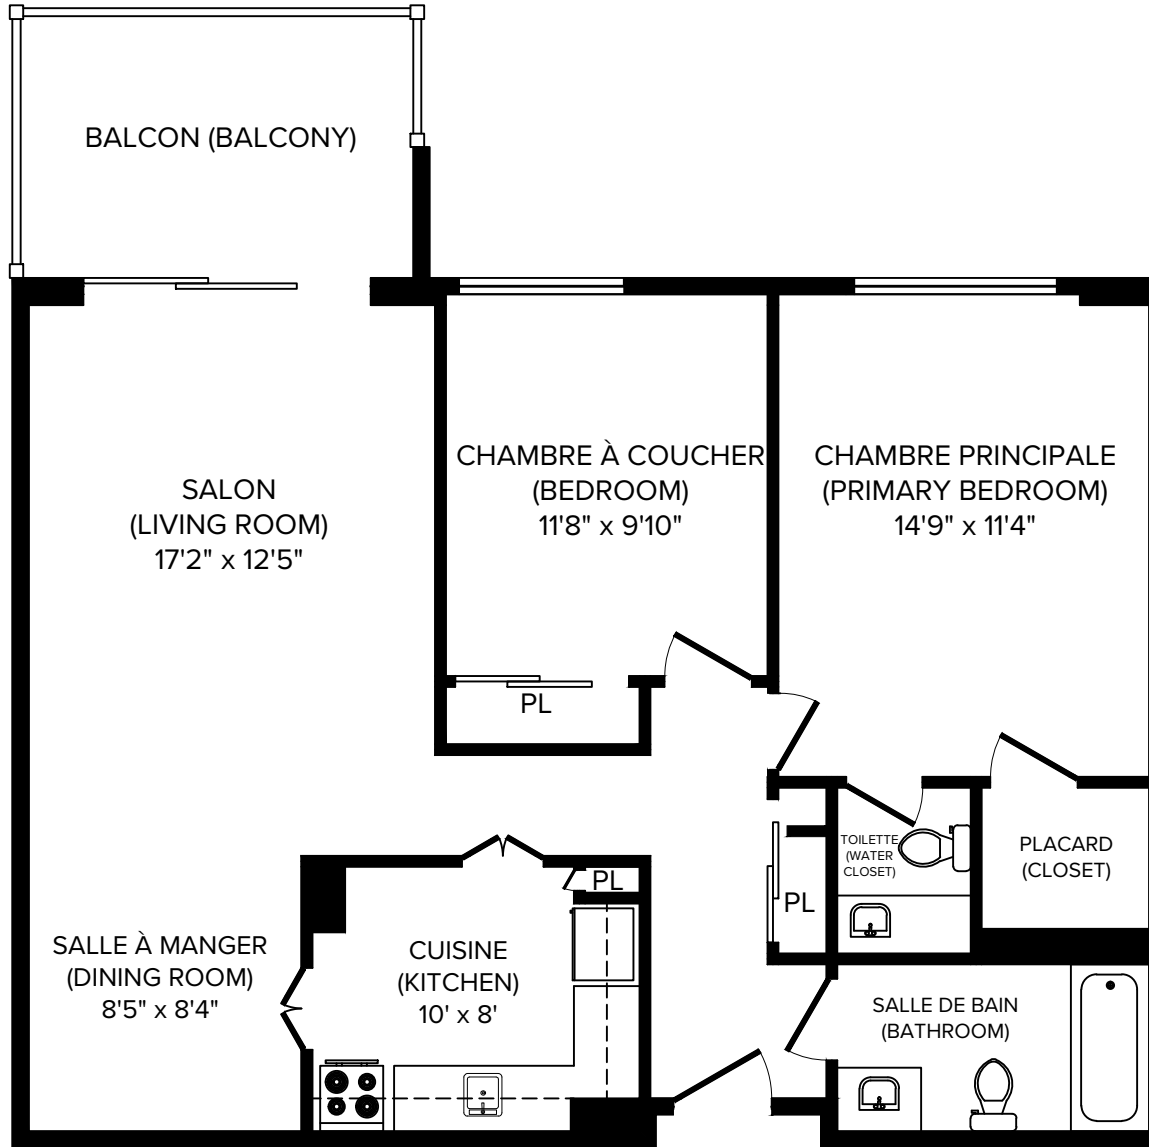

Le Lanthier Royal

321, avenue Lanthier, Pointe-Claire, QC, H9S 5K6

CAPREIT

4 1/2 (2 Bedroom B) 830 pi² (sq.ft)

Toutes les dimensions sont approximatives. Les grandeurs et les spécifications sont modifiables sans préavis. Toutes les illustrations sont des vues d'artiste. L'espace utile véritable des planchers peut varier légèrement des aires de plancher stipulées. All dimensions are approximate and no responsibility is taken for any error, omission or misstatement. Size and specifications are subject to change without notice. This plan is for illustrative purposes only and should be used as such.

Le Lanthier Royal

321, avenue Lanthier, Pointe-Claire,
QC, H9S 5K6

CAPREIT

4 1/2 (2 Bedroom C) 860 pi² (sq.ft)

Toutes les dimensions sont approximatives. Les grandeurs et les spécifications sont modifiables sans préavis. Toutes les illustrations sont des vues d'artiste. L'espace utile véritable des planchers peut varier légèrement des aires de plancher stipulées.
All dimensions are approximate and no responsibility is taken for any error, omission or misstatement.
Size and specifications are subject to change without notice. This plan is for illustrative purposes only and should be used as such.

Le Lanthier Royal

321, avenue Lanthier, Pointe-Claire, QC, H9S 5K6

CAPREIT

4 1/2 (2 Bedroom D) 1000 pi² (sq.ft)

Toutes les dimensions sont approximatives. Les grandeurs et les spécifications sont modifiables sans préavis. Toutes les illustrations sont des vues d'artiste. L'espace utile véritable des planchers peut varier légèrement des aires de plancher stipulées. All dimensions are approximate and no responsibility is taken for any error, omission or misstatement. Size and specifications are subject to change without notice. This plan is for illustrative purposes only and should be used as such.