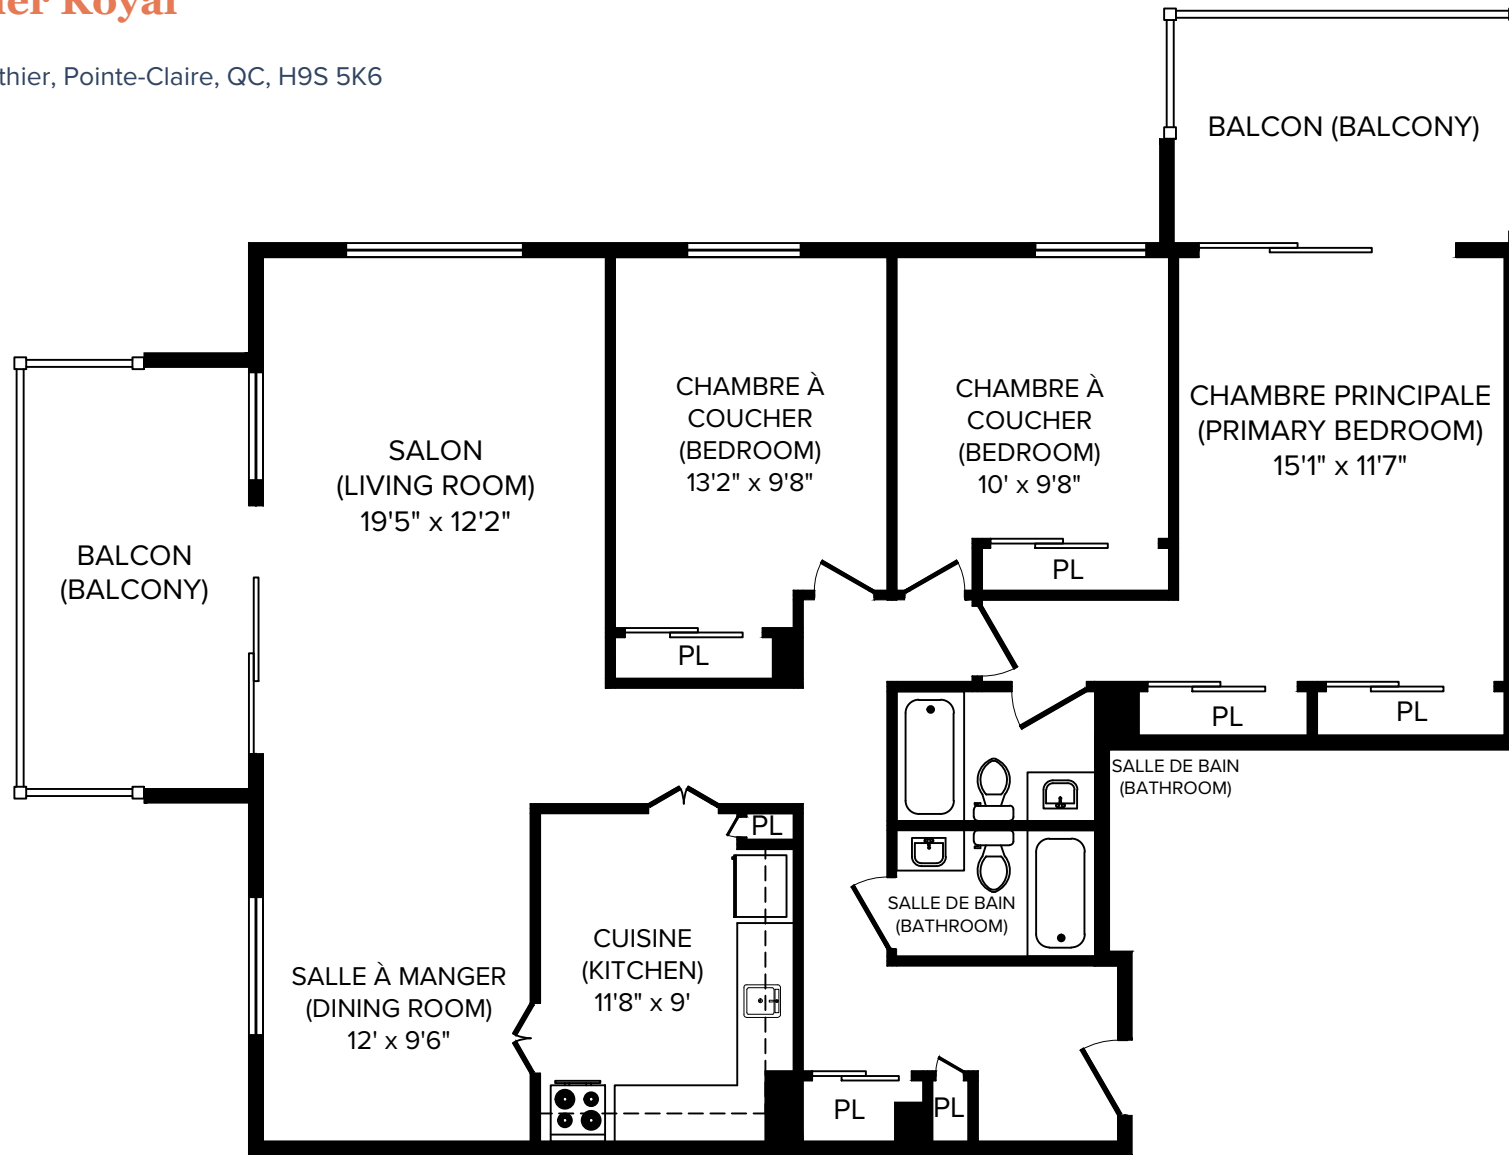

CAPREIT

5 1/2 (3 Bedroom A) 1200 pi² (sq.ft)

Le Lanthier Royal

321, avenue Lanthier, Pointe-Claire, QC, H9S 5K6

Toutes les dimensions sont approximatives. Les grandeurs et les spécifications sont modifiables sans préavis. Toutes les illustrations sont des vues d'artiste. L'espace utile véritable des planchers peut varier légèrement des aires de plancher stipulées. All dimensions are approximate and no responsibility is taken for any error, omission or misstatement. Size and specifications are subject to change without notice. This plan is for illustrative purposes only and should be used as such.

CAPREIT

5 1/2 (3 Bedroom B) 1230 pi² (sq.ft)

Le Lanthier Royal

321, avenue Lanthier, Pointe-Claire, QC, H9S 5K6

Toutes les dimensions sont approximatives. Les grandeurs et les spécifications sont modifiables sans préavis. Toutes les illustrations sont des vues d'artiste. L'espace utile véritable des planchers peut varier légèrement des aires de plancher stipulées. All dimensions are approximate and no responsibility is taken for any error, omission or misstatement. Size and specifications are subject to change without notice. This plan is for illustrative purposes only and should be used as such.

CAPREIT

5 1/2 (3 Bedroom C) 1300 pi² (sq.ft)

Le Lanthier Royal

321, avenue Lanthier, Pointe-Claire, QC, H9S 5K6

Toutes les dimensions sont approximatives. Les grands et les spécifications sont modifiables sans préavis. Toutes les illustrations sont des vues d'artiste. L'espace utile véritable des planchers peut varier légèrement des aires de plancher stipulées. All dimensions are approximate and no responsibility is taken for any error, omission or misstatement. Size and specifications are subject to change without notice. This plan is for illustrative purposes only and should be used as such.