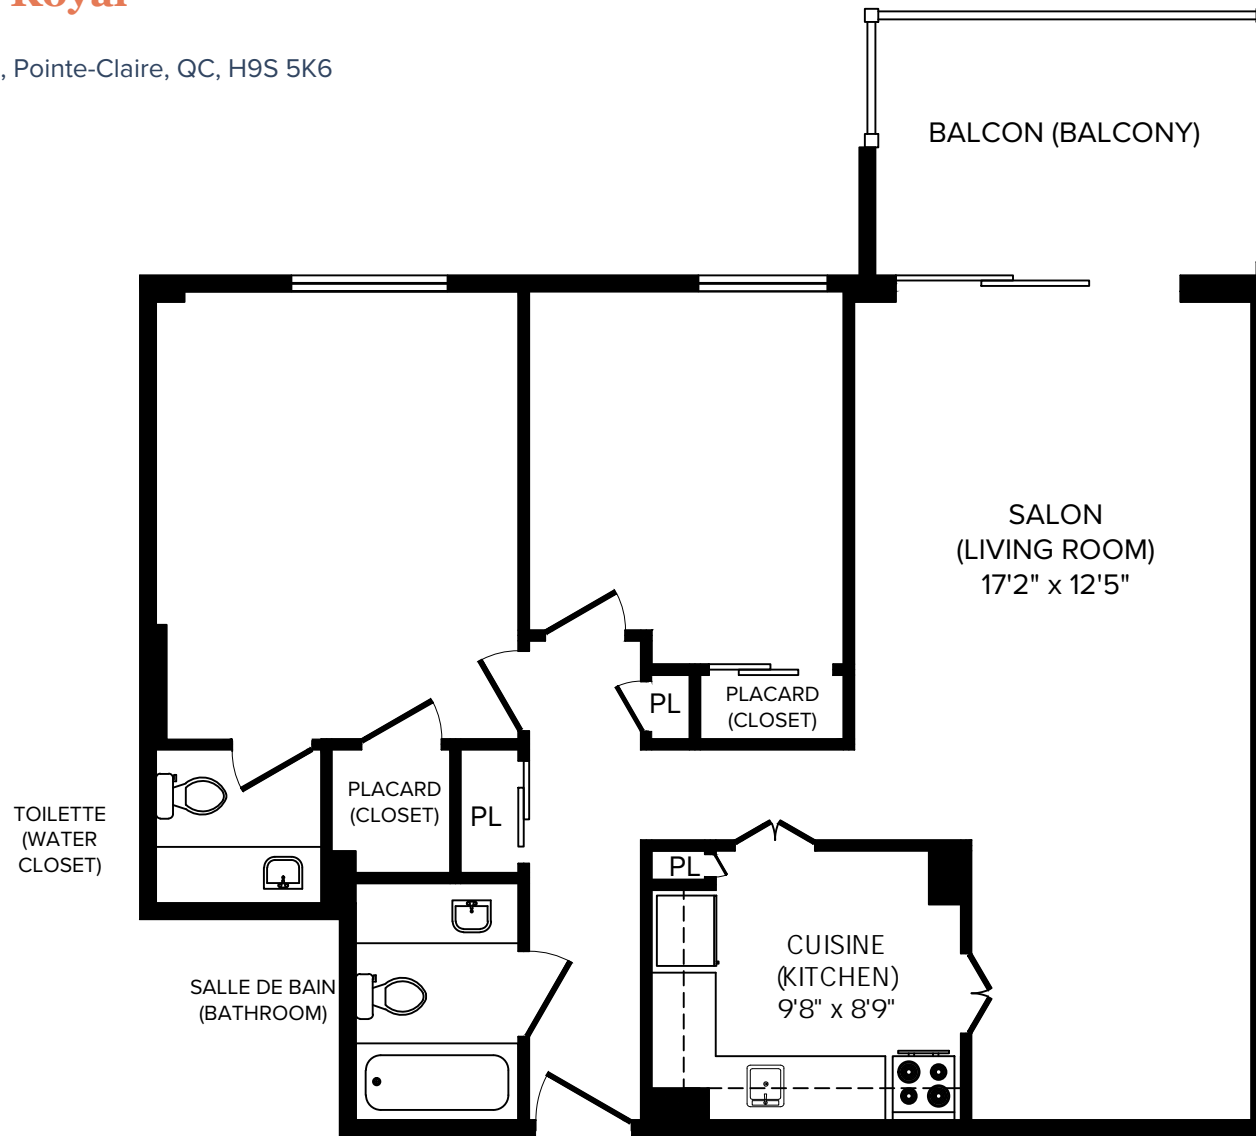

Le Lanthier Royal

321, avenue Lanthier, Pointe-Claire, QC, H9S 5K6

CAPREIT

4 1/2 (2 Bedroom B) 830 pi² (sq.ft)

Toutes les dimensions sont approximatives. Les grandeurs et les spécifications sont modifiables sans préavis. Toutes les illustrations sont des vues d'artiste. L'espace utile véritable des planchers peut varier légèrement des aires de plancher stipulées. All dimensions are approximate and no responsibility is taken for any error, omission or misstatement. Size and specifications are subject to change without notice. This plan is for illustrative purposes only and should be used as such.

Le Lanthier Royal

321, avenue Lanthier, Pointe-Claire,
QC, H9S 5K6

CAPREIT

4 1/2 (2 Bedroom C) 860 pi² (sq.ft)

Toutes les dimensions sont approximatives. Les grandeurs et les spécifications sont modifiables sans préavis. Toutes les illustrations sont des vues d'artiste. L'espace utile véritable des planchers peut varier légèrement des aires de plancher stipulées.
All dimensions are approximate and no responsibility is taken for any error, omission or misstatement.
Size and specifications are subject to change without notice. This plan is for illustrative purposes only and should be used as such.

Le Lanthier Royal

321, avenue Lanthier, Pointe-Claire, QC, H9S 5K6

CAPREIT

4 1/2 (2 Bedroom D) 1000 pi² (sq.ft)

Toutes les dimensions sont approximatives. Les grandeurs et les spécifications sont modifiables sans préavis. Toutes les illustrations sont des vues d'artiste. L'espace utile véritable des planchers peut varier légèrement des aires de plancher stipulées. All dimensions are approximate and no responsibility is taken for any error, omission or misstatement. Size and specifications are subject to change without notice. This plan is for illustrative purposes only and should be used as such.