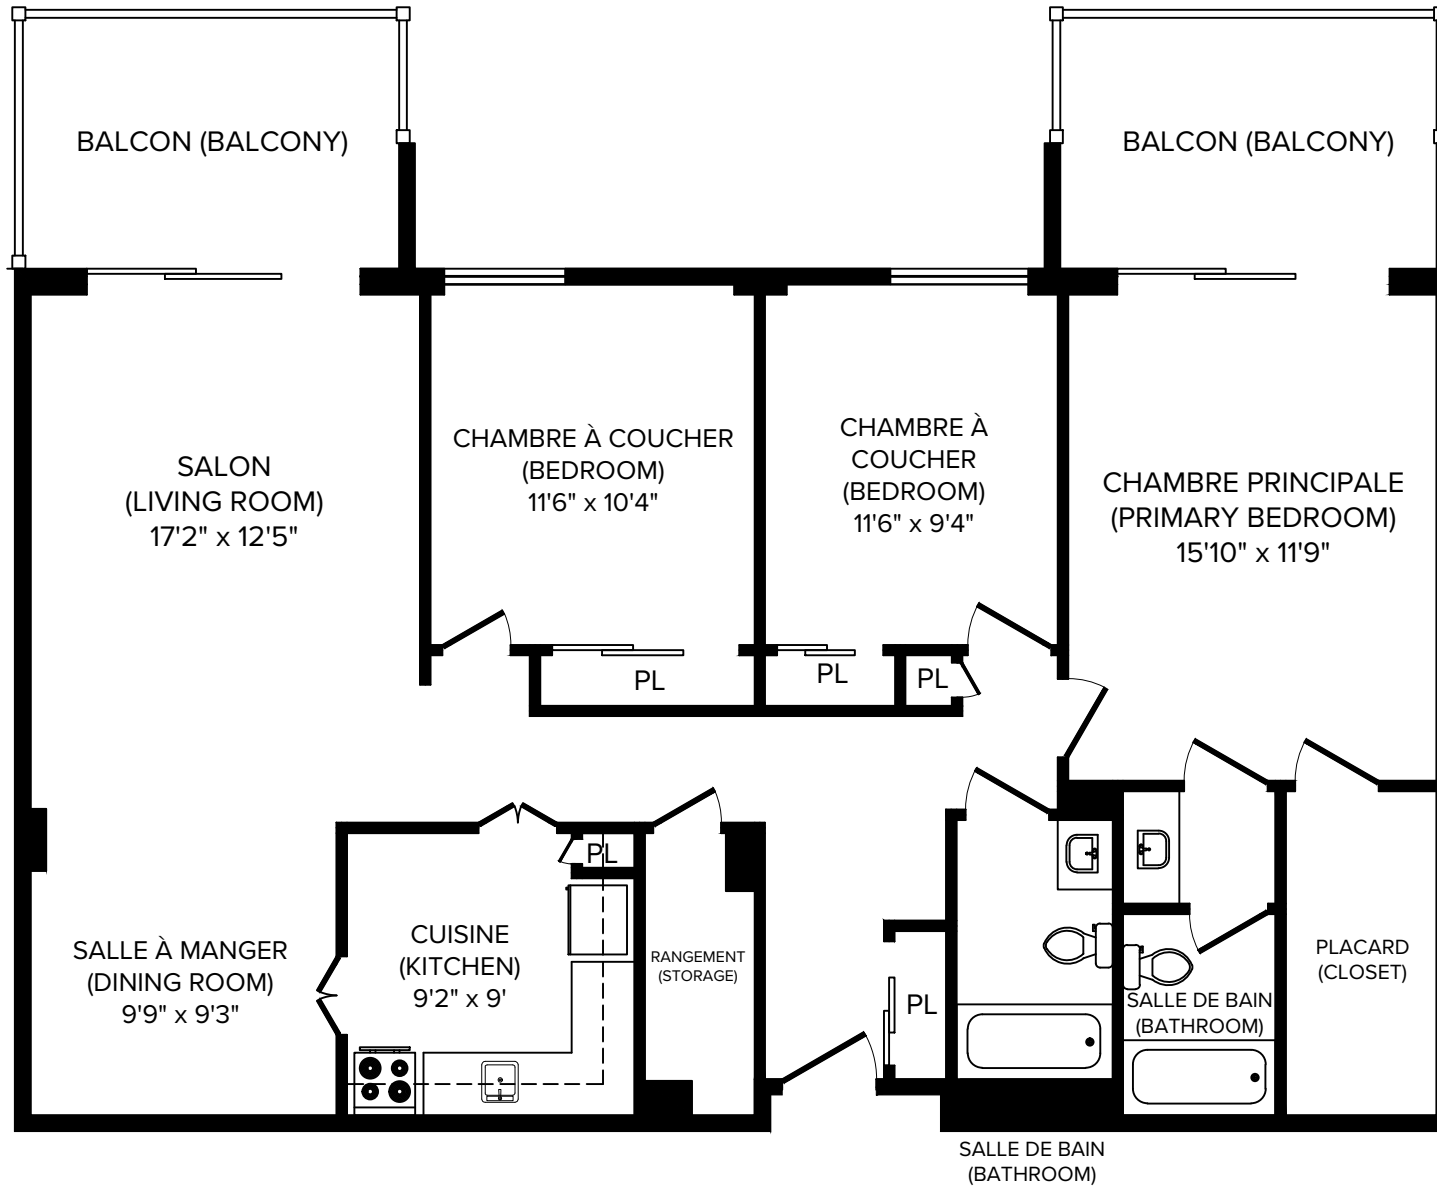

Le Lanthier Royal

321, avenue Lanthier, Pointe-Claire, QC, H9S 5K6

CAPREIT

4 1/2 (2 Bedroom D) 1000 pi² (sq.ft)

Toutes les dimensions sont approximatives. Les grandeurs et les spécifications sont modifiables sans préavis. Toutes les illustrations sont des vues d'artiste. L'espace utile véritable des planchers peut varier légèrement des aires de plancher stipulées. All dimensions are approximate and no responsibility is taken for any error, omission or misstatement. Size and specifications are subject to change without notice. This plan is for illustrative purposes only and should be used as such.

Le Lanthier Royal

321, avenue Lanthier, Pointe-Claire, QC, H9S 5K6

Toutes les dimensions sont approximatives. Les grandeurs et les spécifications sont modifiables sans préavis. Toutes les illustrations sont des vues d'artiste. L'espace utile véritable des planchers peut varier légèrement des aires de plancher stipulées.
All dimensions are approximate and no responsibility is taken for any error, omission or misstatement.
Size and specifications are subject to change without notice. This plan is for illustrative purposes only and should be used as such.

CAPREIT

5 1/2 (3 Bedroom A) 1200 pi² (sq.ft)

Le Lanthier Royal

321, avenue Lanthier, Pointe-Claire, QC, H9S 5K6

Toutes les dimensions sont approximatives. Les grandeurs et les spécifications sont modifiables sans préavis. Toutes les illustrations sont des vues d'artiste. L'espace utile véritable des planchers peut varier légèrement des aires de plancher stipulées. All dimensions are approximate and no responsibility is taken for any error, omission or misstatement. Size and specifications are subject to change without notice. This plan is for illustrative purposes only and should be used as such.