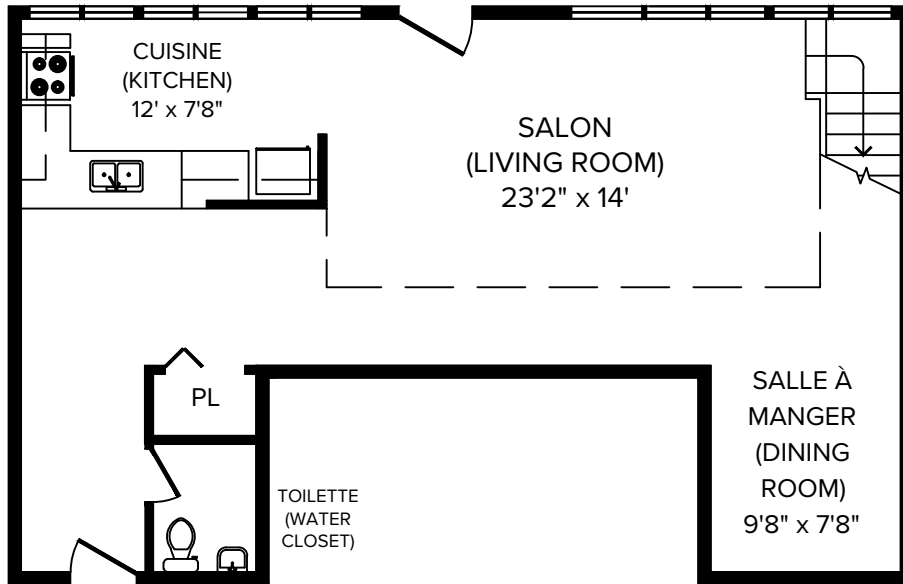

Appartements Domaine Bellerive

1, Place de la Belle-Rive, Laval, QC, H7V 1B1

CAPREIT

3 1/2 (1 Bedroom G) 730 pi² (sq.ft)

Toutes les dimensions sont approximatives. Les grandeurs et les spécifications sont modifiables sans préavis. Toutes les illustrations sont des vues d'artiste. L'espace utile véritable des planchers peut varier légèrement des aires de plancher stipulées.
All dimensions are approximate and no responsibility is taken for any error, omission or misstatement.
Size and specifications are subject to change without notice. This plan is for illustrative purposes only and should be used as such.

Appartements Domaine Bellerive

1, Place de la Belle-Rive, Laval, QC, H7V 1B1

CAPREIT

3 1/2 (1 Bedroom H) 636 pi² (sq.ft)

Toutes les dimensions sont approximatives. Les grandeurs et les spécifications sont modifiables sans préavis. Toutes les illustrations sont des vues d'artiste. L'espace utile véritable des planchers peut varier légèrement des aires de plancher stipulées. All dimensions are approximate and no responsibility is taken for any error, omission or misstatement. Size and specifications are subject to change without notice. This plan is for illustrative purposes only and should be used as such.

Appartements Domaine Bellerive

1, Place de la Belle-Rive, Laval, QC, H7V 1B1

CAPREIT

3 1/2 (1 Bedroom I) 1087 pi² (sq.ft)

Toutes les dimensions sont approximatives. Les grandeurs et les spécifications sont modifiables sans préavis. Toutes les illustrations sont des vues d'artiste. L'espace utile véritable des planchers peut varier légèrement des aires de plancher stipulées. All dimensions are approximate and no responsibility is taken for any error, omission or misstatement. Size and specifications are subject to change without notice. This plan is for illustrative purposes only and should be used as such.