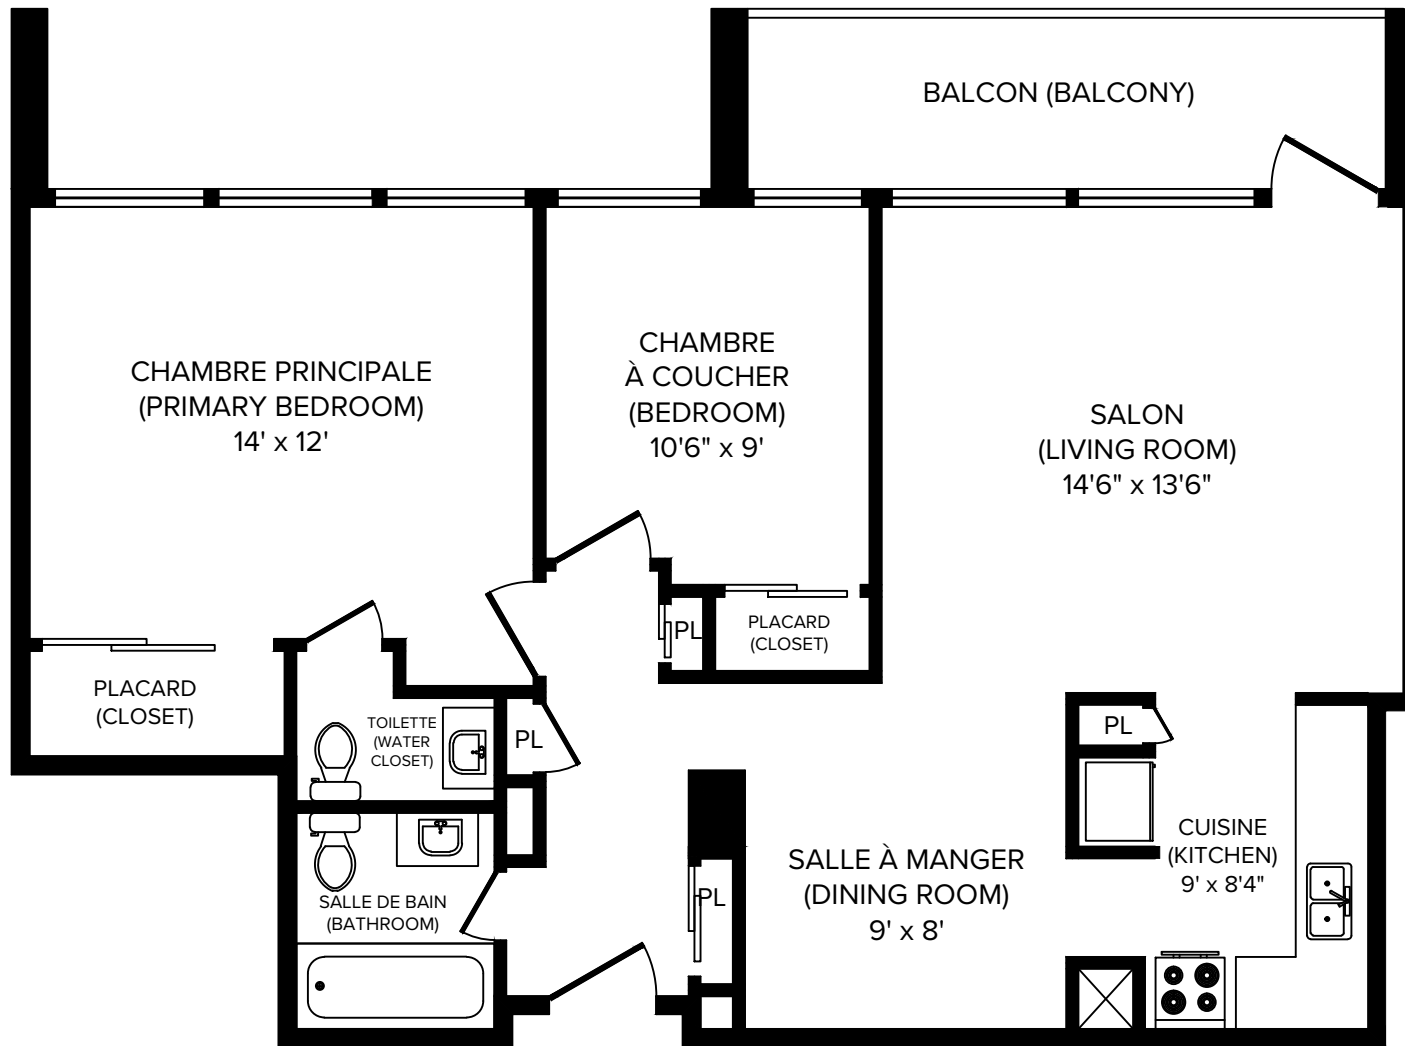

Appartements Domaine Bellerive

1, Place de la Belle-Rive, Laval, QC, H7V 1B1

CAPREIT

3 1/2 (1 Bedroom I) 1087 pi² (sq.ft)

Toutes les dimensions sont approximatives. Les grandeurs et les spécifications sont modifiables sans préavis. Toutes les illustrations sont des vues d'artiste. L'espace utile véritable des planchers peut varier légèrement des aires de plancher stipulées. All dimensions are approximate and no responsibility is taken for any error, omission or misstatement. Size and specifications are subject to change without notice. This plan is for illustrative purposes only and should be used as such.

Appartements Domaine Bellerive

1, Place de la Belle-Rive, Laval, QC, H7V 1B1

CAPREIT

4 1/2 (2 Bedroom A) 850 pi² (sq.ft)

Toutes les dimensions sont approximatives. Les grandeurs et les spécifications sont modifiables sans préavis. Toutes les illustrations sont des vues d'artiste. L'espace utile véritable des planchers peut varier légèrement des aires de plancher stipulées. All dimensions are approximate and no responsibility is taken for any error, omission or misstatement. Size and specifications are subject to change without notice. This plan is for illustrative purposes only and should be used as such.

Appartements Domaine Bellerive

1, Place de la Belle-Rive, Laval, QC, H7V 1B1

CAPREIT

4 1/2 (2 Bedroom B) 850 pi² (sq.ft)

Toutes les dimensions sont approximatives. Les grandeurs et les spécifications sont modifiables sans préavis. Toutes les illustrations sont des vues d'artiste. L'espace utile véritable des planchers peut varier légèrement des aires de plancher stipulées. All dimensions are approximate and no responsibility is taken for any error, omission or misstatement. Size and specifications are subject to change without notice. This plan is for illustrative purposes only and should be used as such.