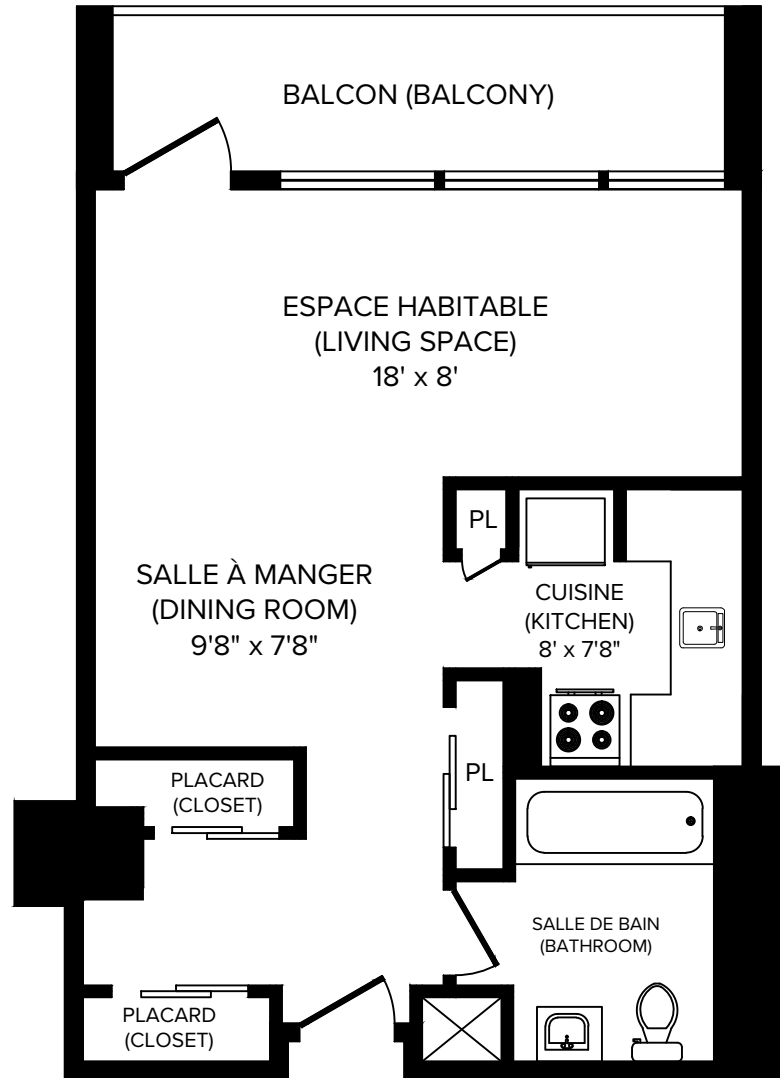

Appartements Domaine Bellerive

1, Place de la Belle-Rive, Laval, QC, H7V 1B1

CAPREIT

1 ½ (Bachelor B) 420 pi² (sq.ft)

Toutes les dimensions sont approximatives. Les grandeurs et les spécifications sont modifiables sans préavis. Toutes les illustrations sont des vues d'artiste. L'espace utile véritable des planchers peut varier légèrement des aires de plancher stipulées.
All dimensions are approximate and no responsibility is taken for any error, omission or misstatement.
Size and specifications are subject to change without notice. This plan is for illustrative purposes only and should be used as such.

Appartements Domaine Bellerive

1, Place de la Belle-Rive, Laval, QC, H7V 1B1

CAPREIT

1 ½ (Bachelor C) 288 pi² (sq.ft)

Toutes les dimensions sont approximatives. Les grandeurs et les spécifications sont modifiables sans préavis. Toutes les illustrations sont des vues d'artiste. L'espace utile véritable des planchers peut varier légèrement des aires de plancher stipulées. All dimensions are approximate and no responsibility is taken for any error, omission or misstatement. Size and specifications are subject to change without notice. This plan is for illustrative purposes only and should be used as such.

Appartements Domaine Bellerive

1, Place de la Belle-Rive, Laval, QC, H7V 1B1

CAPREIT

1 ½ (Bachelor D) 420 pi² (sq.ft)

Toutes les dimensions sont approximatives. Les grandeurs et les spécifications sont modifiables sans préavis. Toutes les illustrations sont des vues d'artiste. L'espace utile véritable des planchers peut varier légèrement des aires de plancher stipulées. All dimensions are approximate and no responsibility is taken for any error, omission or misstatement. Size and specifications are subject to change without notice. This plan is for illustrative purposes only and should be used as such.