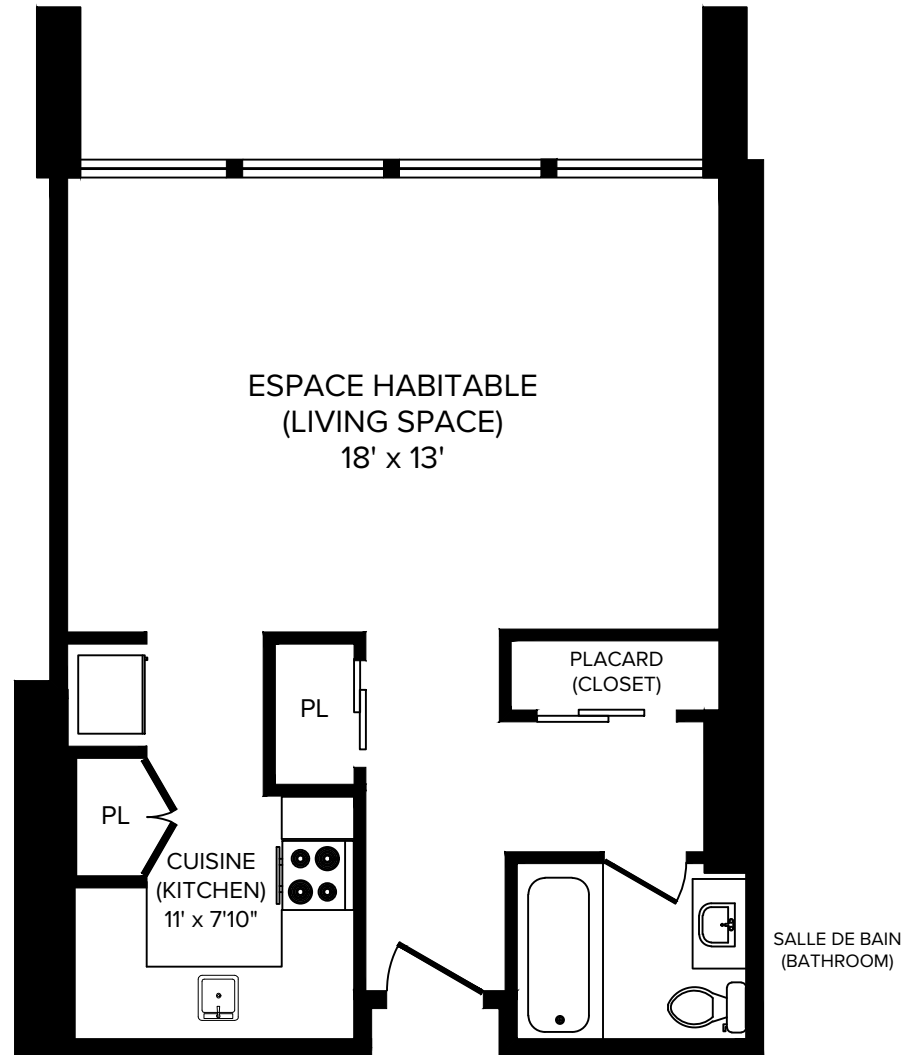

Appartements Domaine Bellerive

1, Place de la Belle-Rive, Laval, QC, H7V 1B1

CAPREIT

1 ½ (Bachelor A) 423 pi² (sq.ft)

Toutes les dimensions sont approximatives. Les grandeurs et les spécifications sont modifiables sans préavis. Toutes les illustrations sont des vues d'artiste. L'espace utile véritable des planchers peut varier légèrement des aires de plancher stipulées. All dimensions are approximate and no responsibility is taken for any error, omission or misstatement. Size and specifications are subject to change without notice. This plan is for illustrative purposes only and should be used as such.

Appartements Domaine Bellerive

1, Place de la Belle-Rive, Laval, QC, H7V 1B1

CAPREIT

1 ½ (Bachelor B) 420 pi² (sq.ft)

Toutes les dimensions sont approximatives. Les grandeurs et les spécifications sont modifiables sans préavis. Toutes les illustrations sont des vues d'artiste. L'espace utile véritable des planchers peut varier légèrement des aires de plancher stipulées.
All dimensions are approximate and no responsibility is taken for any error, omission or misstatement.
Size and specifications are subject to change without notice. This plan is for illustrative purposes only and should be used as such.

Appartements Domaine Bellerive

1, Place de la Belle-Rive, Laval, QC, H7V 1B1

CAPREIT

1 ½ (Bachelor C) 288 pi² (sq.ft)

Toutes les dimensions sont approximatives. Les grandeurs et les spécifications sont modifiables sans préavis. Toutes les illustrations sont des vues d'artiste. L'espace utile véritable des planchers peut varier légèrement des aires de plancher stipulées. All dimensions are approximate and no responsibility is taken for any error, omission or misstatement. Size and specifications are subject to change without notice. This plan is for illustrative purposes only and should be used as such.