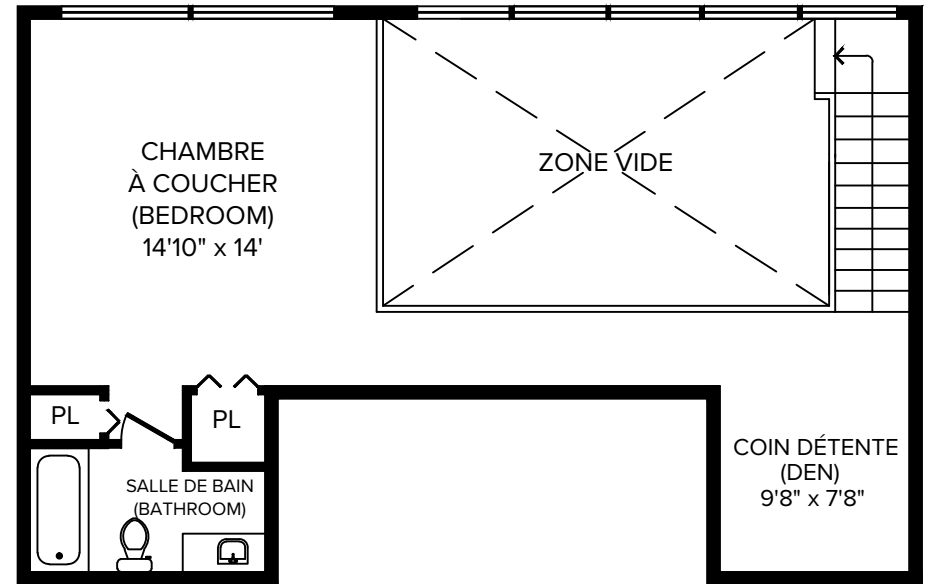

Appartements Domaine Bellerive

1, Place de la Belle-Rive, Laval, QC, H7V 1B1

CAPREIT

3 1/2 (1 Bedroom G) 730 pi² (sq.ft)

Toutes les dimensions sont approximatives. Les grandeurs et les spécifications sont modifiables sans préavis. Toutes les illustrations sont des vues d'artiste. L'espace utile véritable des planchers peut varier légèrement des aires de plancher stipulées.
All dimensions are approximate and no responsibility is taken for any error, omission or misstatement.
Size and specifications are subject to change without notice. This plan is for illustrative purposes only and should be used as such.

Appartements Domaine Bellerive

1, Place de la Belle-Rive, Laval, QC, H7V 1B1

CAPREIT

3 1/2 (1 Bedroom H) 636 pi² (sq.ft)

Toutes les dimensions sont approximatives. Les grandeurs et les spécifications sont modifiables sans préavis. Toutes les illustrations sont des vues d'artiste. L'espace utile véritable des planchers peut varier légèrement des aires de plancher stipulées. All dimensions are approximate and no responsibility is taken for any error, omission or misstatement. Size and specifications are subject to change without notice. This plan is for illustrative purposes only and should be used as such.

Appartements Domaine Bellerive

1, Place de la Belle-Rive, Laval, QC, H7V 1B1

CAPREIT

3 1/2 (1 Bedroom I) 1087 pi² (sq.ft)

Toutes les dimensions sont approximatives. Les grandeurs et les spécifications sont modifiables sans préavis. Toutes les illustrations sont des vues d'artiste. L'espace utile véritable des planchers peut varier légèrement des aires de plancher stipulées. All dimensions are approximate and no responsibility is taken for any error, omission or misstatement. Size and specifications are subject to change without notice. This plan is for illustrative purposes only and should be used as such.