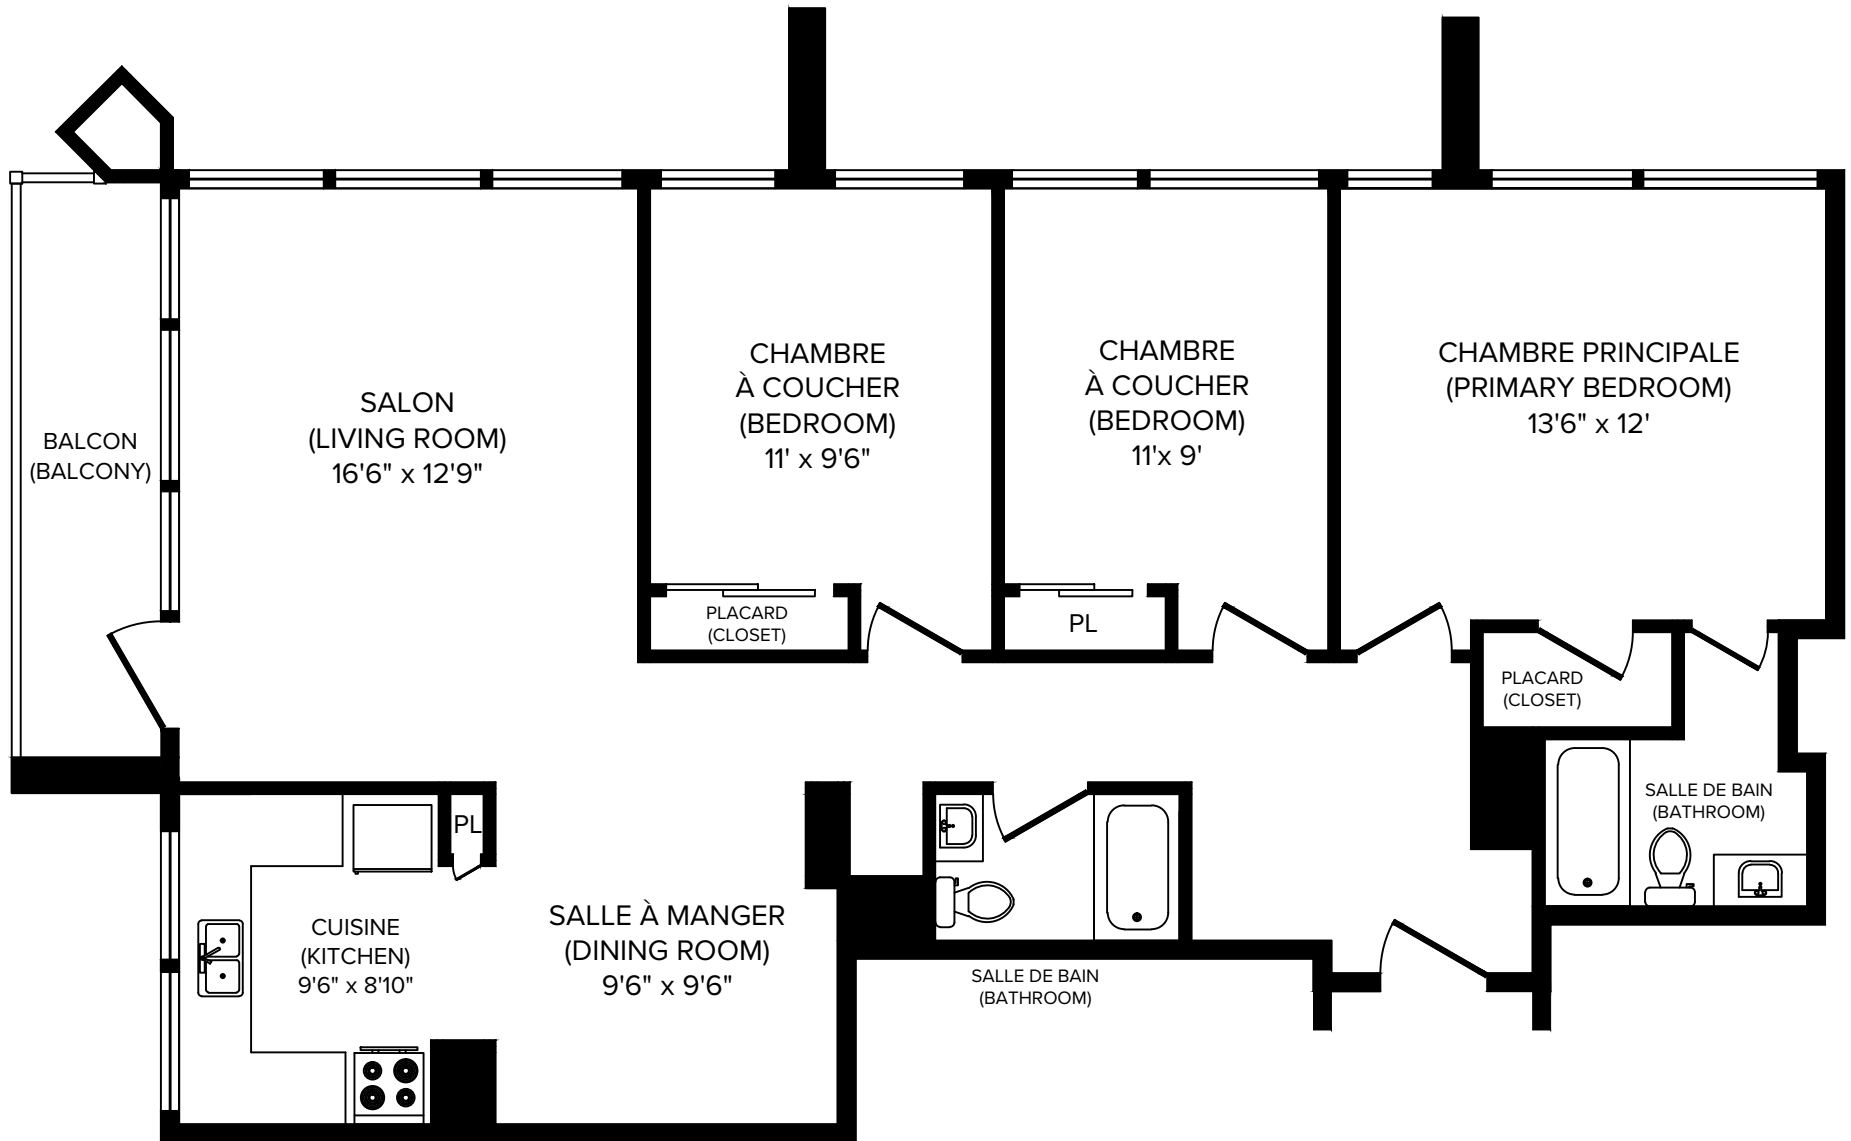

Appartements Domaine Bellerive

1, Place de la Belle-Rive, Laval, QC, H7V 1B1

CAPREIT

5 1/2 (3 Bedroom A) 1100 pi² (sq.ft)

Toutes les dimensions sont approximatives. Les grandeurs et les spécifications sont modifiables sans préavis. Toutes les illustrations sont des vues d'artiste. L'espace utile véritable des planchers peut varier légèrement des aires de plancher stipulées. All dimensions are approximate and no responsibility is taken for any error, omission or misstatement. Size and specifications are subject to change without notice. This plan is for illustrative purposes only and should be used as such.

Appartements Domaine Bellerive

1, Place de la Belle-Rive, Laval, QC, H7V 1B1

Toutes les dimensions sont approximatives. Les grands et les spécifications sont modifiables sans préavis. Toutes les illustrations sont des vues d'artiste. L'espace utile véritable des planchers peut varier légèrement des aires de plancher stipulées. All dimensions are approximate and no responsibility is taken for any error, omission or misstatement. Size and specifications are subject to change without notice. This plan is for illustrative purposes only and should be used as such.

CAPREIT

5 1/2 (3 Bedroom B) 1100 pi² (sq.ft)

Appartements Domaine Bellerive

1, Place de la Belle-Rive, Laval, QC, H7V 1B1

Toutes les dimensions sont approximatives. Les grandeurs et les spécifications sont modifiables sans préavis. Toutes les illustrations sont des vues d'artiste. L'espace utile véritable des planchers peut varier légèrement des aires de plancher stipulées. All dimensions are approximate and no responsibility is taken for any error, omission or misstatement. Size and specifications are subject to change without notice. This plan is for illustrative purposes only and should be used as such.