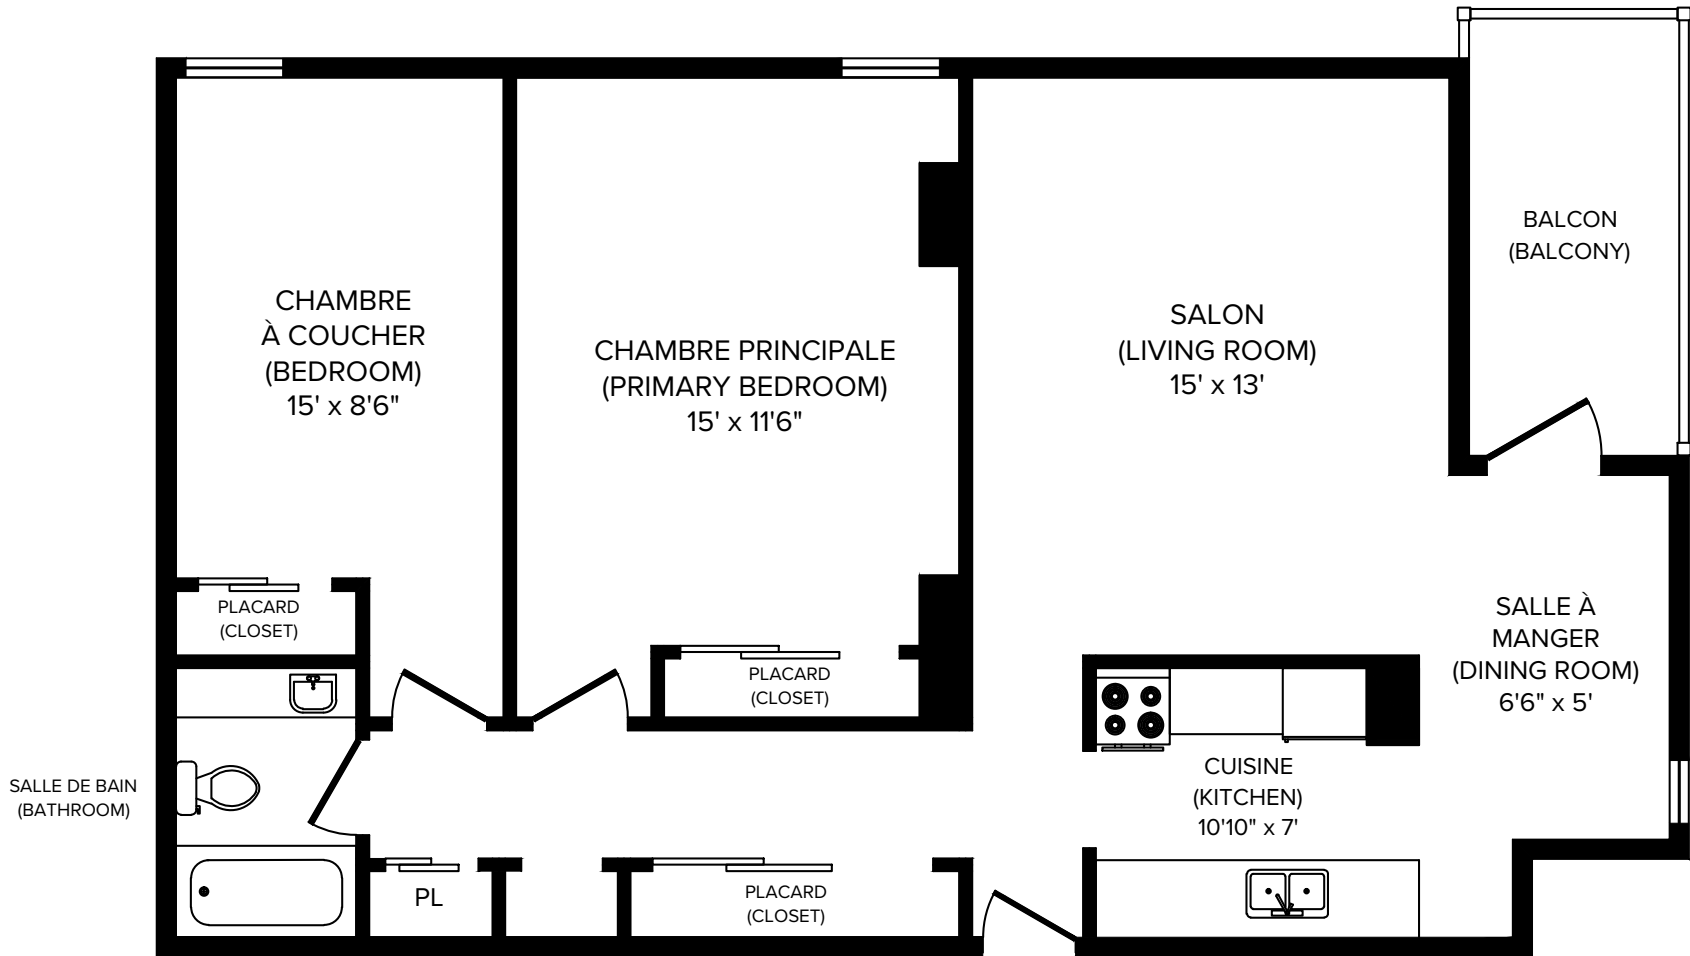

Appartements Domaine Bellerive

5, Place de la Belle-Rive, Laval, QC, H7V 1B1

CAPREIT

3 1/2 (1 Bedroom A) 539 pi² (sq.ft)

Toutes les dimensions sont approximatives. Les grandeurs et les spécifications sont modifiables sans préavis. Toutes les illustrations sont des vues d'artiste. L'espace utile véritable des planchers peut varier légèrement des aires de plancher stipulées. All dimensions are approximate and no responsibility is taken for any error, omission or misstatement. Size and specifications are subject to change without notice. This plan is for illustrative purposes only and should be used as such.

Appartements Domaine Bellerive

5, Place de la Belle-Rive, Laval, QC, H7V 1B1

CAPREIT

4 1/2 (2 Bedroom A) 807 pi² (sq.ft)

Toutes les dimensions sont approximatives. Les grandeurs et les spécifications sont modifiables sans préavis. Toutes les illustrations sont des vues d'artiste. L'espace utile véritable des planchers peut varier légèrement des aires de plancher stipulées. All dimensions are approximate and no responsibility is taken for any error, omission or misstatement. Size and specifications are subject to change without notice. This plan is for illustrative purposes only and should be used as such.

Appartements Domaine Bellerive

5, Place de la Belle-Rive, Laval, QC, H7V 1B1

Toutes les dimensions sont approximatives. Les grandeurs et les spécifications sont modifiables sans préavis. Toutes les illustrations sont des vues d'artiste. L'espace utile véritable des planchers peut varier légèrement des aires de plancher stipulées. All dimensions are approximate and no responsibility is taken for any error, omission or misstatement. Size and specifications are subject to change without notice. This plan is for illustrative purposes only and should be used as such.