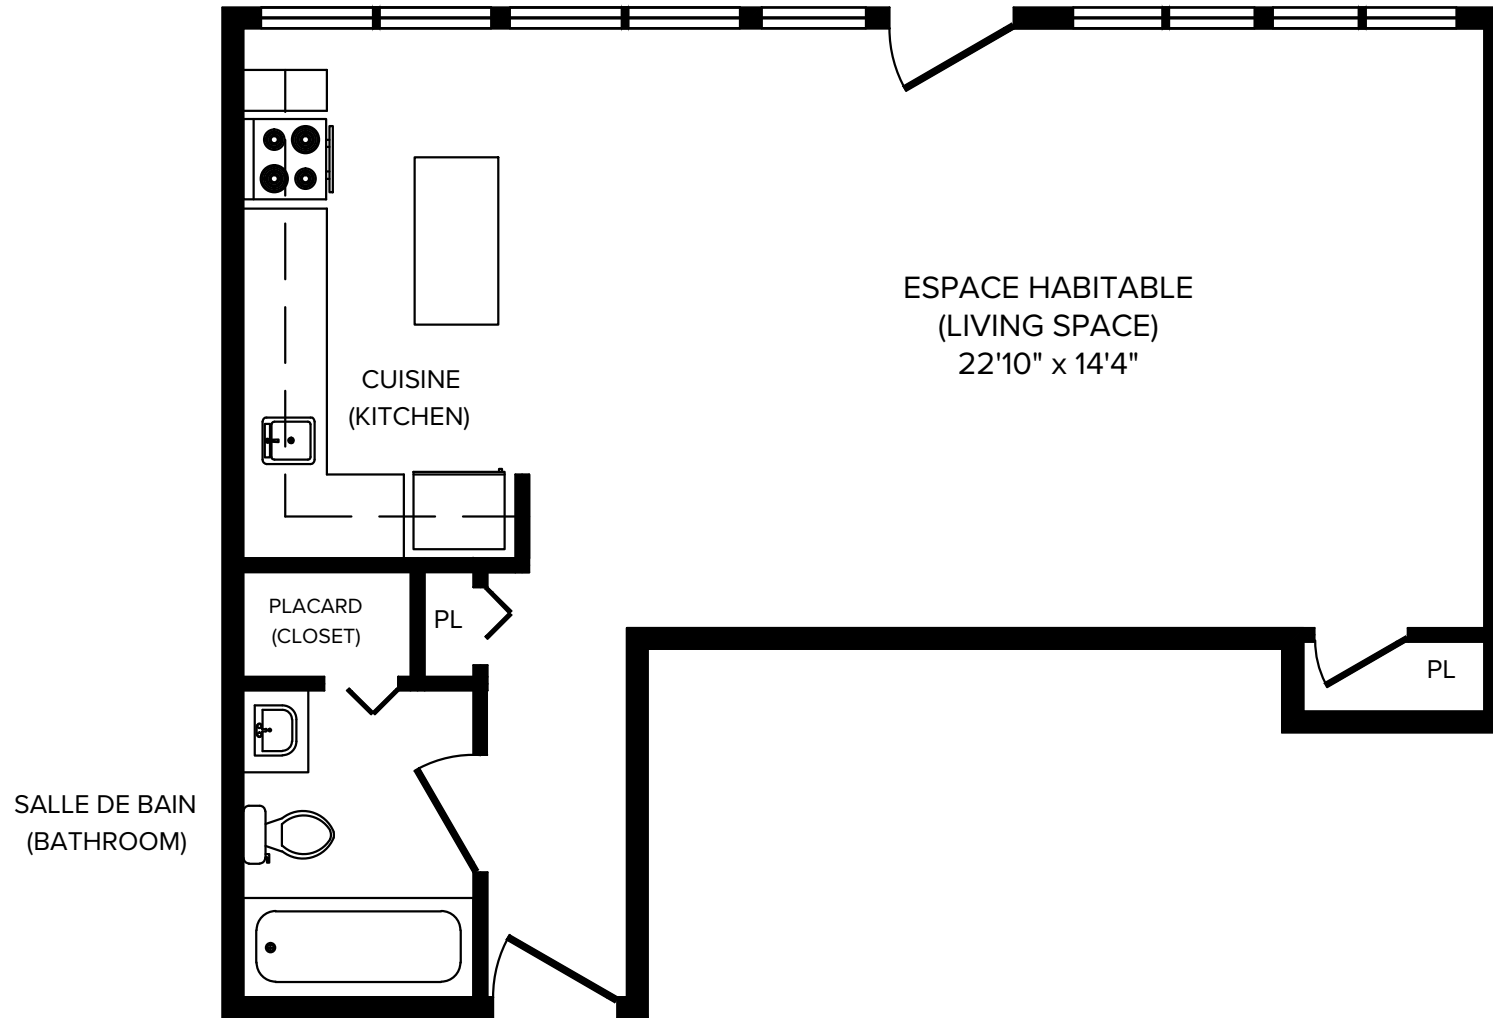

Appartements Domaine Bellerive

1, Place de la Belle-Rive, Laval, QC, H7V 1B1

CAPREIT

1 ½ (Bachelor E) 420 pi² (sq.ft)

Toutes les dimensions sont approximatives. Les grandeurs et les spécifications sont modifiables sans préavis. Toutes les illustrations sont des vues d'artiste. L'espace utile véritable des planchers peut varier légèrement des aires de plancher stipulées. All dimensions are approximate and no responsibility is taken for any error, omission or misstatement. Size and specifications are subject to change without notice. This plan is for illustrative purposes only and should be used as such.

Appartements Domaine Bellerive

1, Place de la Belle-Rive, Laval, QC, H7V 1B1

CAPREIT

1 ½ (Bachelor F) 624 pi² (sq.ft)

Toutes les dimensions sont approximatives. Les grandeurs et les spécifications sont modifiables sans préavis. Toutes les illustrations sont des vues d'artiste. L'espace utile véritable des planchers peut varier légèrement des aires de plancher stipulées. All dimensions are approximate and no responsibility is taken for any error, omission or misstatement. Size and specifications are subject to change without notice. This plan is for illustrative purposes only and should be used as such.

Appartements Domaine Bellerive

1, Place de la Belle-Rive, Laval, QC, H7V 1B1

CAPREIT

1 1/2 (Bachelor G) 544 pi² (sq.ft)

Toutes les dimensions sont approximatives. Les grandeurs et les spécifications sont modifiables sans préavis. Toutes les illustrations sont des vues d'artiste. L'espace utile véritable des planchers peut varier légèrement des aires de plancher stipulées. All dimensions are approximate and no responsibility is taken for any error, omission or misstatement. Size and specifications are subject to change without notice. This plan is for illustrative purposes only and should be used as such.