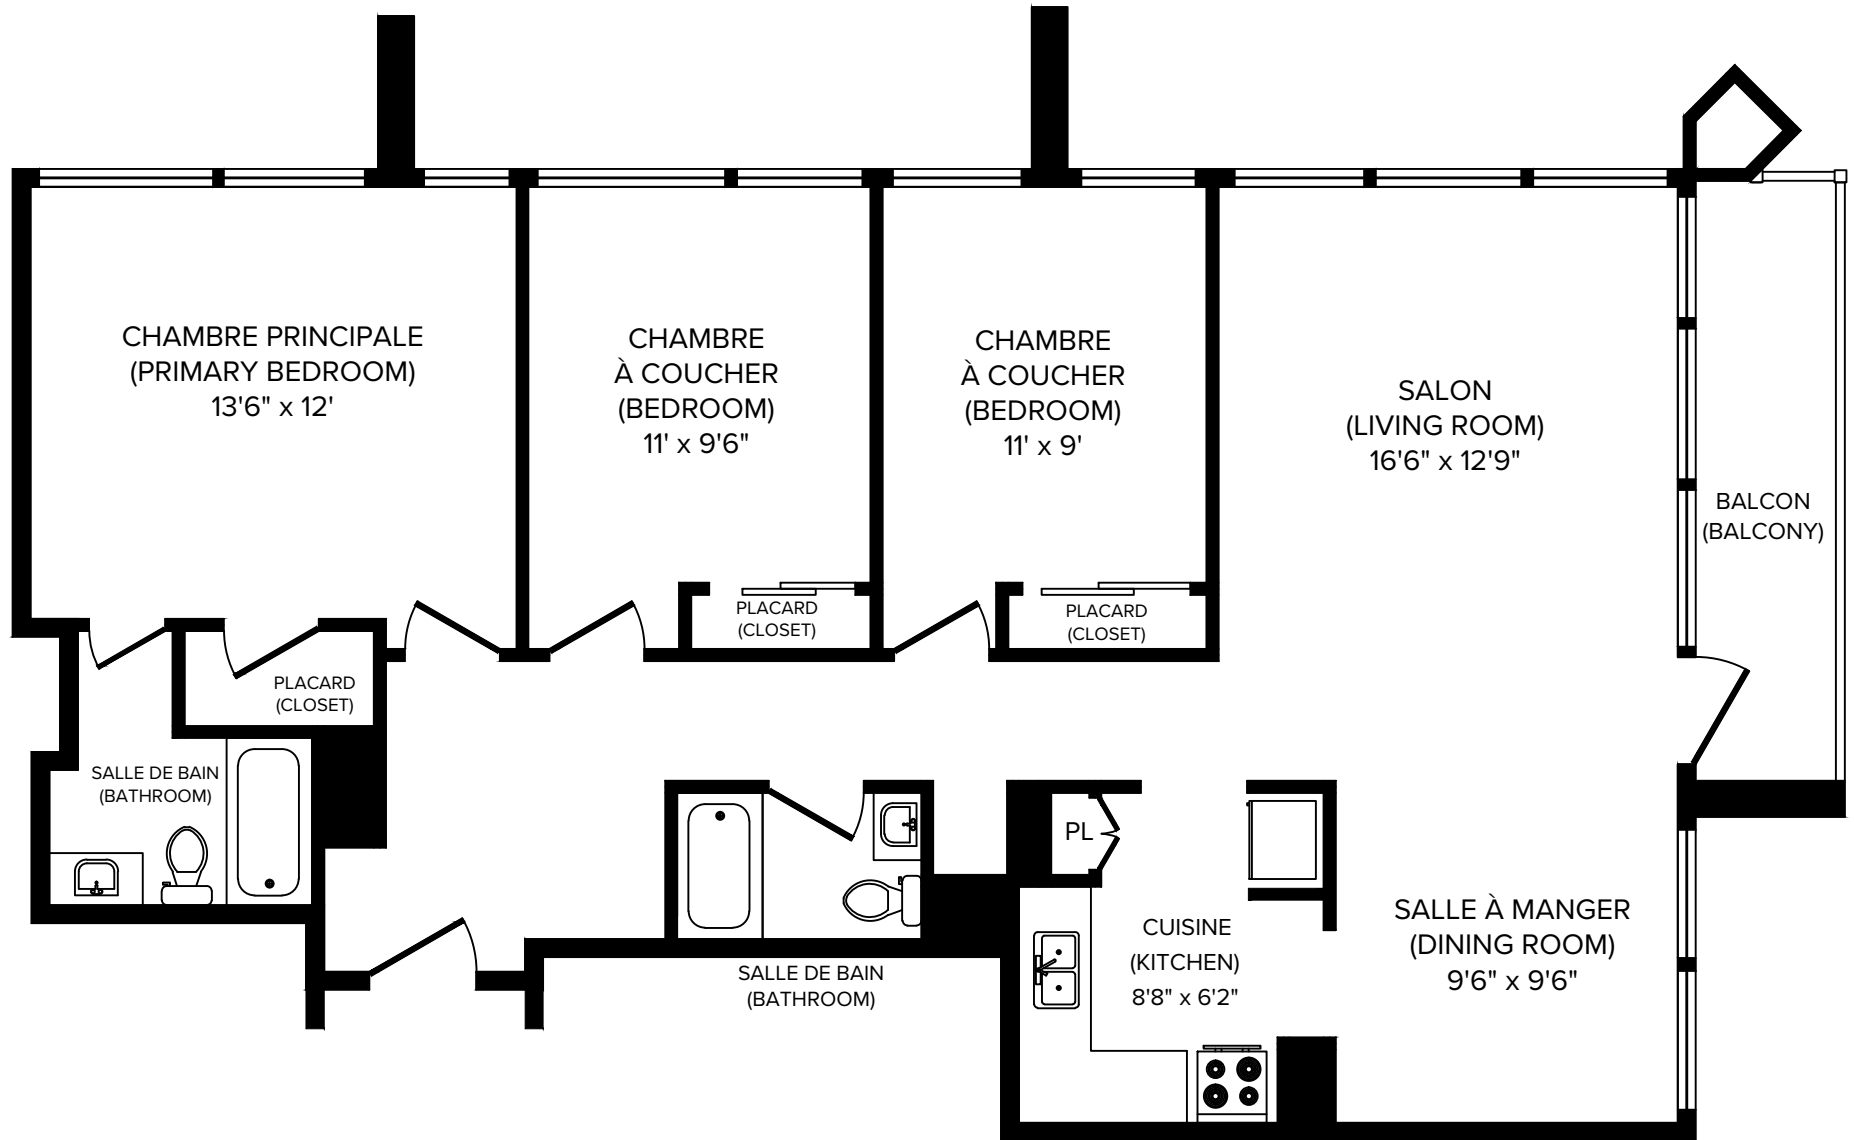

Appartements Domaine Bellerive

1, Place de la Belle-Rive, Laval, QC, H7V 1B1

CAPREIT

4 1/2 (2 Bedroom C) 1327 pi² (sq.ft)

Toutes les dimensions sont approximatives. Les grandeurs et les spécifications sont modifiables sans préavis. Toutes les illustrations sont des vues d'artiste. L'espace utile véritable des planchers peut varier légèrement des aires de plancher stipulées. All dimensions are approximate and no responsibility is taken for any error, omission or misstatement. Size and specifications are subject to change without notice. This plan is for illustrative purposes only and should be used as such.

Appartements Domaine Bellerive

1, Place de la Belle-Rive, Laval, QC, H7V 1B1

CAPREIT

5 1/2 (3 Bedroom A) 1100 pi² (sq.ft)

Toutes les dimensions sont approximatives. Les grandeurs et les spécifications sont modifiables sans préavis. Toutes les illustrations sont des vues d'artiste. L'espace utile véritable des planchers peut varier légèrement des aires de plancher stipulées. All dimensions are approximate and no responsibility is taken for any error, omission or misstatement. Size and specifications are subject to change without notice. This plan is for illustrative purposes only and should be used as such.

Appartements Domaine Bellerive

1, Place de la Belle-Rive, Laval, QC, H7V 1B1

Toutes les dimensions sont approximatives. Les grands et les spécifications sont modifiables sans préavis. Toutes les illustrations sont des vues d'artiste. L'espace utile véritable des planchers peut varier légèrement des aires de plancher stipulées. All dimensions are approximate and no responsibility is taken for any error, omission or misstatement. Size and specifications are subject to change without notice. This plan is for illustrative purposes only and should be used as such.