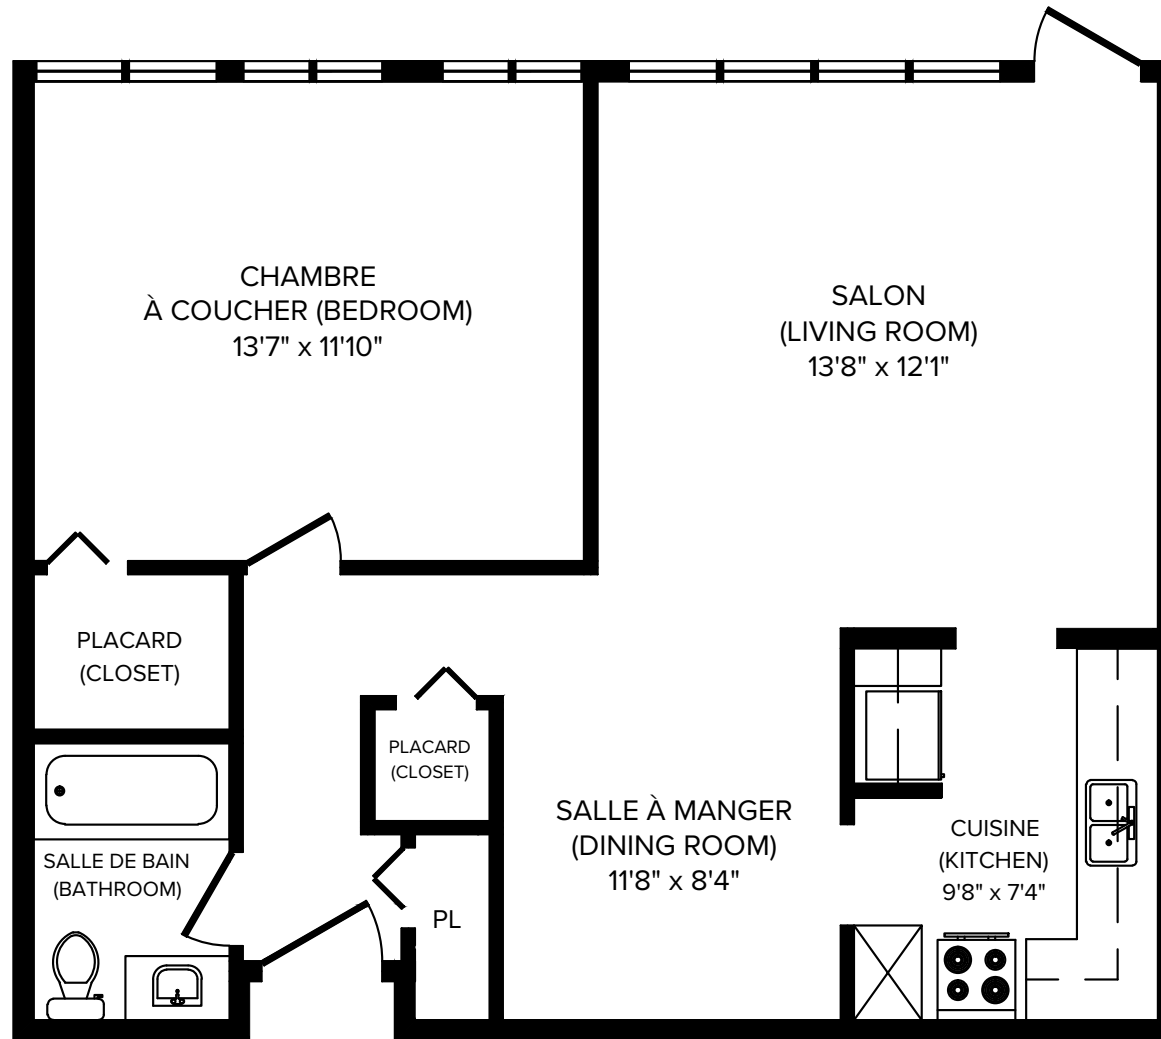

Appartements Domaine Bellerive

1, Place de la Belle-Rive, Laval, QC, H7V 1B1

CAPREIT

3 1/2 (1 Bedroom F) 730 pi² (sq.ft)

Toutes les dimensions sont approximatives. Les grandeurs et les spécifications sont modifiables sans préavis. Toutes les illustrations sont des vues d'artiste. L'espace utile véritable des planchers peut varier légèrement des aires de plancher stipulées.
All dimensions are approximate and no responsibility is taken for any error, omission or misstatement.
Size and specifications are subject to change without notice. This plan is for illustrative purposes only and should be used as such.

Appartements Domaine Bellerive

1, Place de la Belle-Rive, Laval, QC, H7V 1B1

CAPREIT

3 1/2 (1 Bedroom G) 730 pi² (sq.ft)

Toutes les dimensions sont approximatives. Les grandeurs et les spécifications sont modifiables sans préavis. Toutes les illustrations sont des vues d'artiste. L'espace utile véritable des planchers peut varier légèrement des aires de plancher stipulées.
All dimensions are approximate and no responsibility is taken for any error, omission or misstatement.
Size and specifications are subject to change without notice. This plan is for illustrative purposes only and should be used as such.

Appartements Domaine Bellerive

1, Place de la Belle-Rive, Laval, QC, H7V 1B1

CAPREIT

3 1/2 (1 Bedroom H) 636 pi² (sq.ft)

Toutes les dimensions sont approximatives. Les grandeurs et les spécifications sont modifiables sans préavis. Toutes les illustrations sont des vues d'artiste. L'espace utile véritable des planchers peut varier légèrement des aires de plancher stipulées. All dimensions are approximate and no responsibility is taken for any error, omission or misstatement. Size and specifications are subject to change without notice. This plan is for illustrative purposes only and should be used as such.