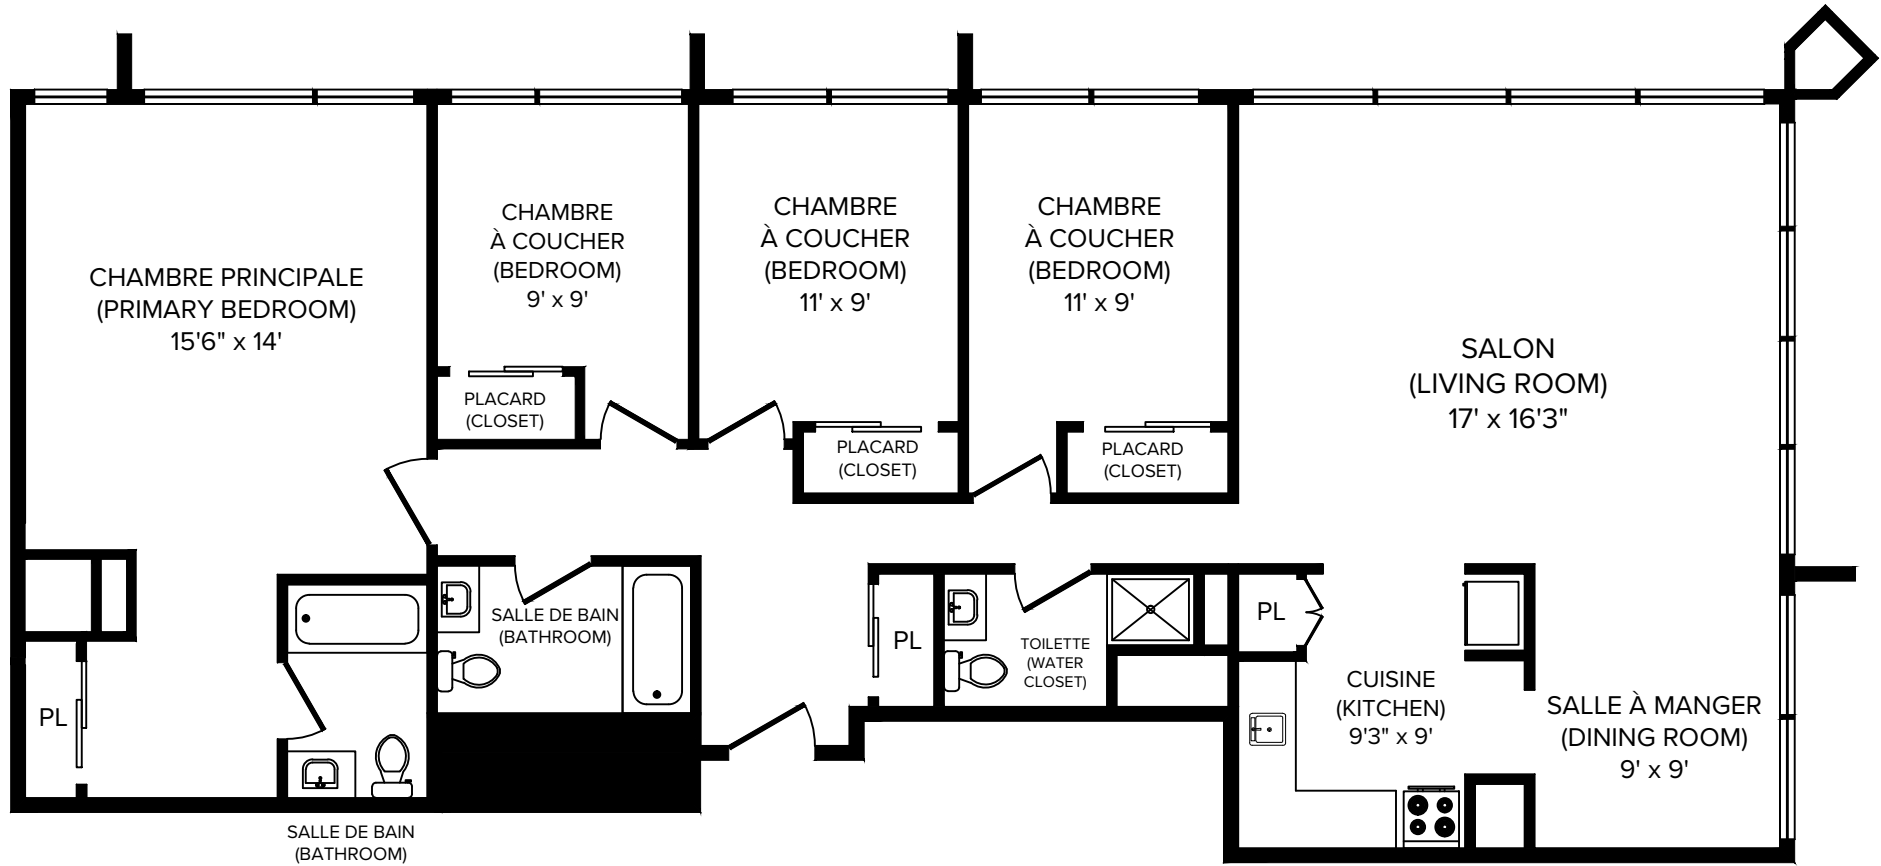

Appartements Domaine Bellerive

1, Place de la Belle-Rive, Laval, QC, H7V 1B1

Toutes les dimensions sont approximatives. Les grands et les spécifications sont modifiables sans préavis. Toutes les illustrations sont des vues d'artiste. L'espace utile véritable des planchers peut varier légèrement des aires de plancher stipulées. All dimensions are approximate and no responsibility is taken for any error, omission or misstatement. Size and specifications are subject to change without notice. This plan is for illustrative purposes only and should be used as such.

CAPREIT

5 1/2 (3 Bedroom B) 1100 pi² (sq.ft)

Appartements Domaine Bellerive

1, Place de la Belle-Rive, Laval, QC, H7V 1B1

Toutes les dimensions sont approximatives. Les grandeurs et les spécifications sont modifiables sans préavis. Toutes les illustrations sont des vues d'artiste. L'espace utile véritable des planchers peut varier légèrement des aires de plancher stipulées. All dimensions are approximate and no responsibility is taken for any error, omission or misstatement. Size and specifications are subject to change without notice. This plan is for illustrative purposes only and should be used as such.

CAPREIT

5 1/2 (3 Bedroom C) 1039 pi² (sq.ft)

Appartements Domaine Bellerive

1, Place de la Belle-Rive, Laval, QC, H7V 1B1

CAPREIT

6 1/2 (4 Bedroom A) 1407 pi² (sq.ft)

Toutes les dimensions sont approximatives. Les grandeurs et les spécifications sont modifiables sans préavis. Toutes les illustrations sont des vues d'artiste. L'espace utile véritable des planchers peut varier légèrement des aires de plancher stipulées.
All dimensions are approximate and no responsibility is taken for any error, omission or misstatement.
Size and specifications are subject to change without notice. This plan is for illustrative purposes only and should be used as such.