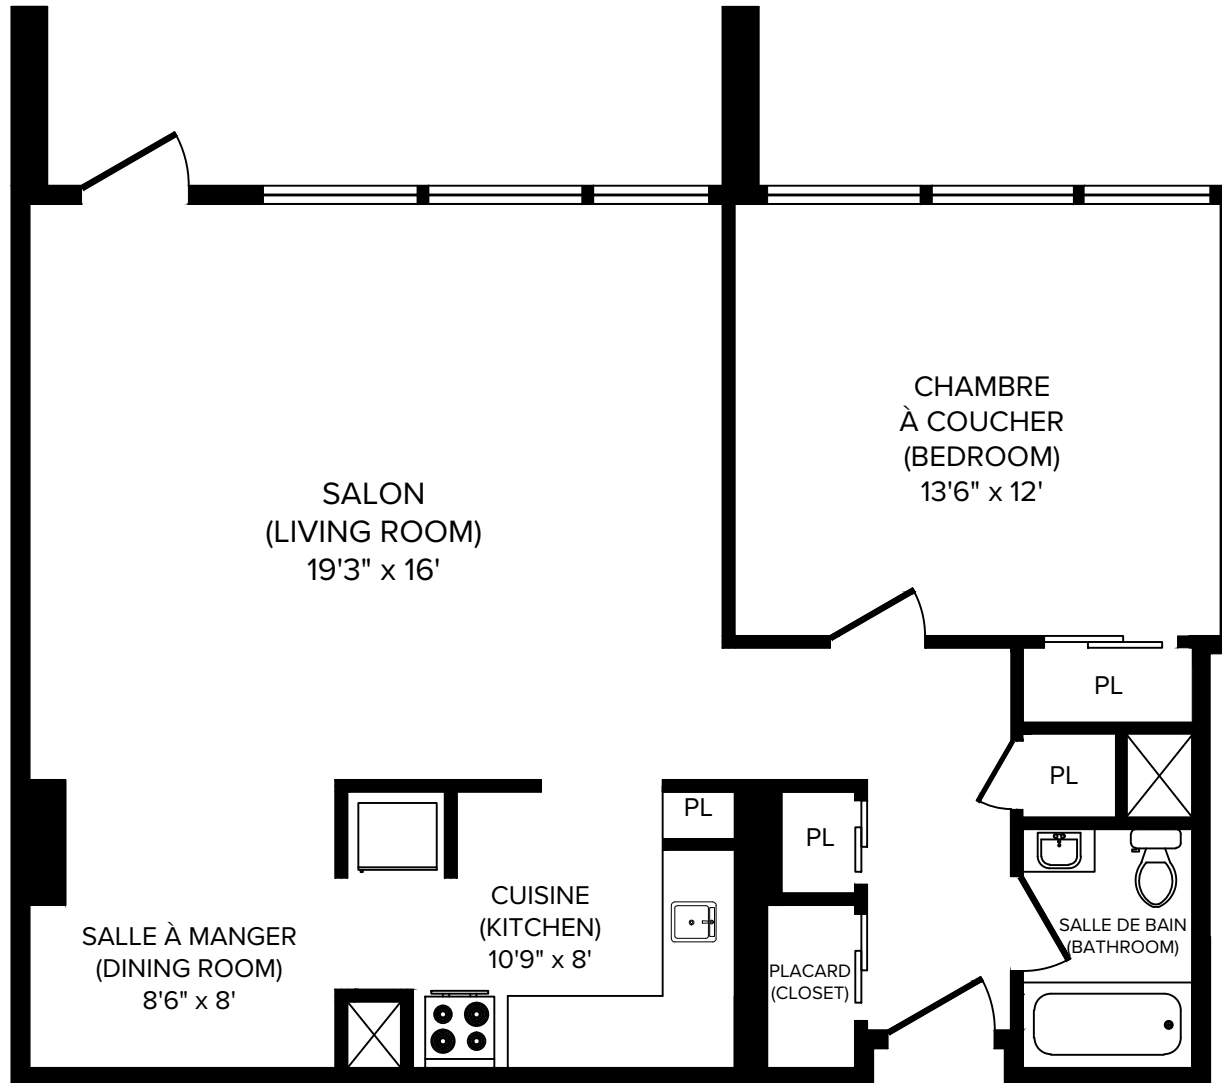

Appartements Domaine Bellerive

1, Place de la Belle-Rive, Laval, QC, H7V 1B1

CAPREIT

1 1/2 (Bachelor H) 533 pi² (sq.ft)

Toutes les dimensions sont approximatives. Les grandeurs et les spécifications sont modifiables sans préavis. Toutes les illustrations sont des vues d'artiste. L'espace utile véritable des planchers peut varier légèrement des aires de plancher stipulées.
All dimensions are approximate and no responsibility is taken for any error, omission or misstatement.
Size and specifications are subject to change without notice. This plan is for illustrative purposes only and should be used as such.

Appartements Domaine Bellerive

1, Place de la Belle-Rive, Laval, QC, H7V 1B1

CAPREIT

1 ½ (Bachelor I) 569 pi² (sq.ft)

Toutes les dimensions sont approximatives. Les grandeurs et les spécifications sont modifiables sans préavis. Toutes les illustrations sont des vues d'artiste. L'espace utile véritable des planchers peut varier légèrement des aires de plancher stipulées. All dimensions are approximate and no responsibility is taken for any error, omission or misstatement. Size and specifications are subject to change without notice. This plan is for illustrative purposes only and should be used as such.

Appartements Domaine Bellerive

1, Place de la Belle-Rive, Laval, QC, H7V 1B1

CAPREIT

3 1/2 (1 Bedroom A) 730 pi² (sq.ft)

Toutes les dimensions sont approximatives. Les grandeurs et les spécifications sont modifiables sans préavis. Toutes les illustrations sont des vues d'artiste. L'espace utile véritable des planchers peut varier légèrement des aires de plancher stipulées.
All dimensions are approximate and no responsibility is taken for any error, omission or misstatement.
Size and specifications are subject to change without notice. This plan is for illustrative purposes only and should be used as such.