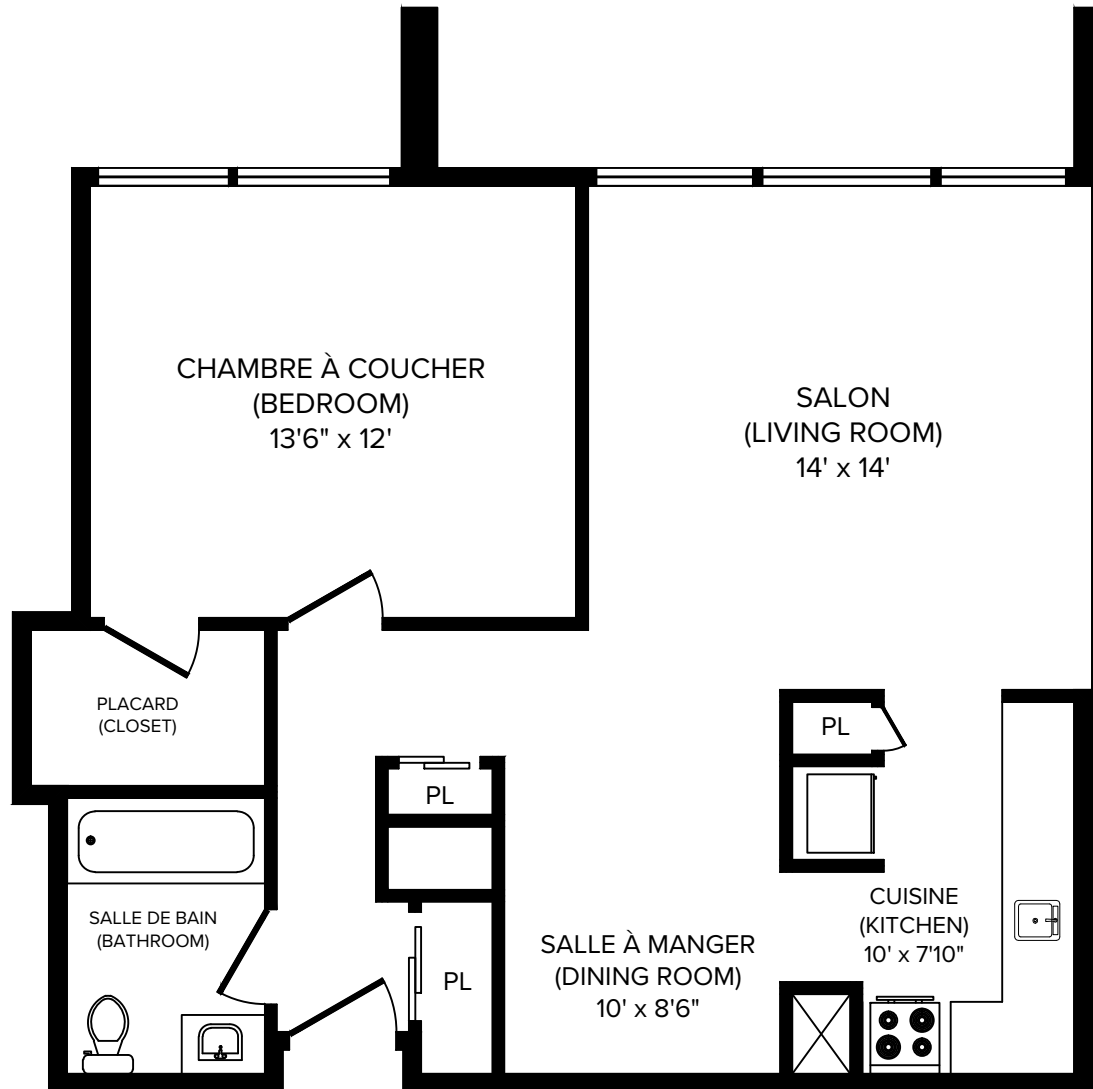

Appartements Domaine Bellerive

1, Place de la Belle-Rive, Laval, QC, H7V 1B1

CAPREIT

1 ½ (Bachelor I) 569 pi² (sq.ft)

Toutes les dimensions sont approximatives. Les grandeurs et les spécifications sont modifiables sans préavis. Toutes les illustrations sont des vues d'artiste. L'espace utile véritable des planchers peut varier légèrement des aires de plancher stipulées. All dimensions are approximate and no responsibility is taken for any error, omission or misstatement. Size and specifications are subject to change without notice. This plan is for illustrative purposes only and should be used as such.

Appartements Domaine Bellerive

1, Place de la Belle-Rive, Laval, QC, H7V 1B1

CAPREIT

3 1/2 (1 Bedroom A) 730 pi² (sq.ft)

Toutes les dimensions sont approximatives. Les grandeurs et les spécifications sont modifiables sans préavis. Toutes les illustrations sont des vues d'artiste. L'espace utile véritable des planchers peut varier légèrement des aires de plancher stipulées.
All dimensions are approximate and no responsibility is taken for any error, omission or misstatement.
Size and specifications are subject to change without notice. This plan is for illustrative purposes only and should be used as such.

Appartements Domaine Bellerive

1, Place de la Belle-Rive, Laval, QC, H7V 1B1

CAPREIT

3 ½ (1 Bedroom B) 730 pi² (sq.ft)

Toutes les dimensions sont approximatives. Les grandeurs et les spécifications sont modifiables sans préavis. Toutes les illustrations sont des vues d'artiste. L'espace utile véritable des planchers peut varier légèrement des aires de plancher stipulées. All dimensions are approximate and no responsibility is taken for any error, omission or misstatement. Size and specifications are subject to change without notice. This plan is for illustrative purposes only and should be used as such.