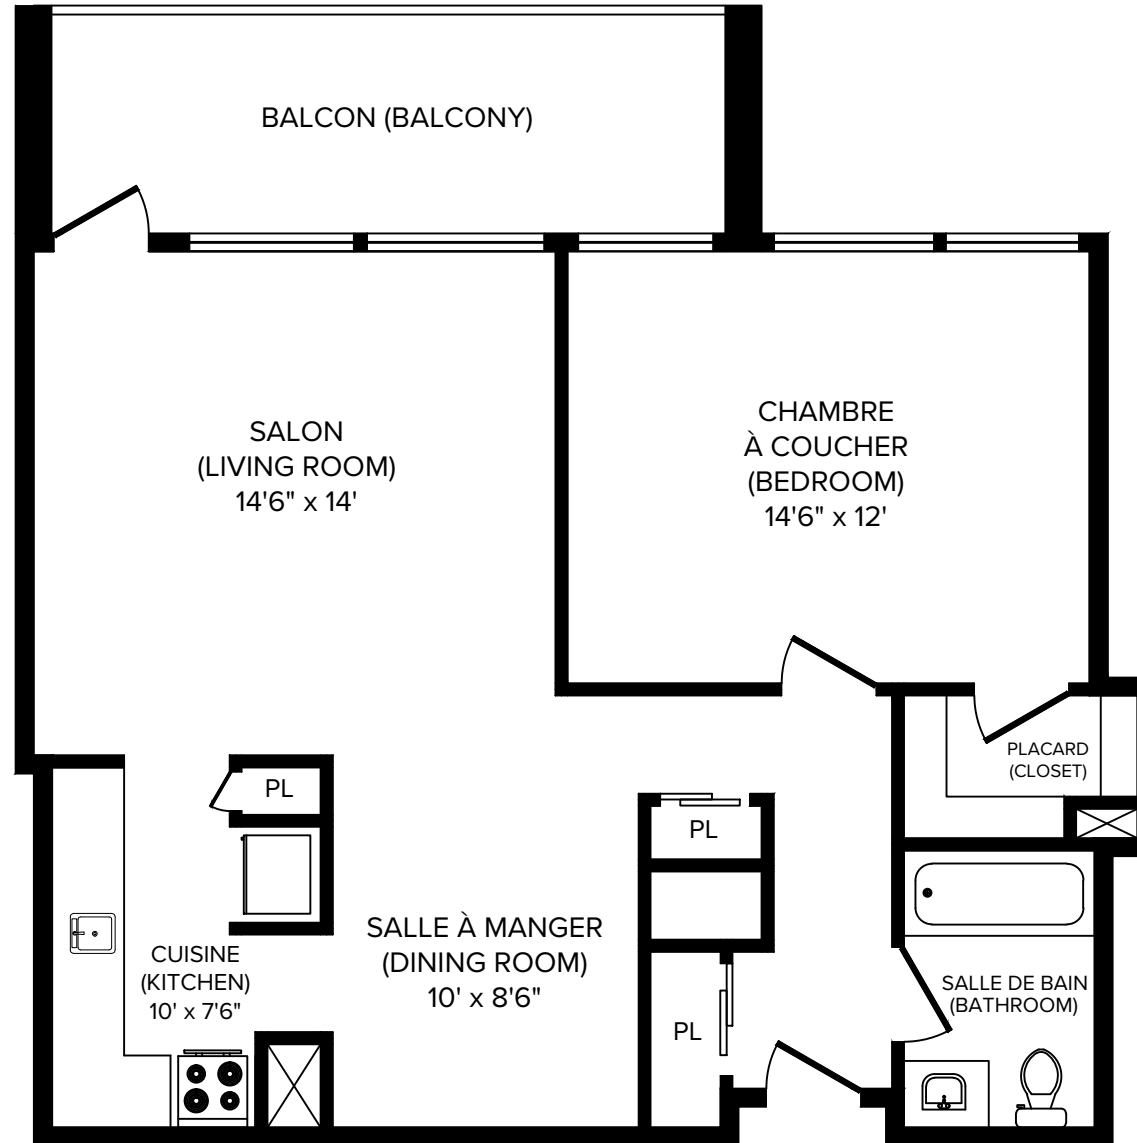

Appartements Domaine Bellerive

1, Place de la Belle-Rive, Laval, QC, H7V 1B1

CAPREIT

3 ½ (1 Bedroom E) 730 pi² (sq.ft)

Toutes les dimensions sont approximatives. Les grandeurs et les spécifications sont modifiables sans préavis. Toutes les illustrations sont des vues d'artiste. L'espace utile véritable des planchers peut varier légèrement des aires de plancher stipulées. All dimensions are approximate and no responsibility is taken for any error, omission or misstatement. Size and specifications are subject to change without notice. This plan is for illustrative purposes only and should be used as such.

Appartements Domaine Bellerive

1, Place de la Belle-Rive, Laval, QC, H7V 1B1

CAPREIT

3 1/2 (1 Bedroom F) 730 pi² (sq.ft)

Toutes les dimensions sont approximatives. Les grandeurs et les spécifications sont modifiables sans préavis. Toutes les illustrations sont des vues d'artiste. L'espace utile véritable des planchers peut varier légèrement des aires de plancher stipulées.
All dimensions are approximate and no responsibility is taken for any error, omission or misstatement.
Size and specifications are subject to change without notice. This plan is for illustrative purposes only and should be used as such.

Appartements Domaine Bellerive

1, Place de la Belle-Rive, Laval, QC, H7V 1B1

CAPREIT

3 1/2 (1 Bedroom G) 730 pi² (sq.ft)

Toutes les dimensions sont approximatives. Les grandeurs et les spécifications sont modifiables sans préavis. Toutes les illustrations sont des vues d'artiste. L'espace utile véritable des planchers peut varier légèrement des aires de plancher stipulées.
All dimensions are approximate and no responsibility is taken for any error, omission or misstatement.
Size and specifications are subject to change without notice. This plan is for illustrative purposes only and should be used as such.