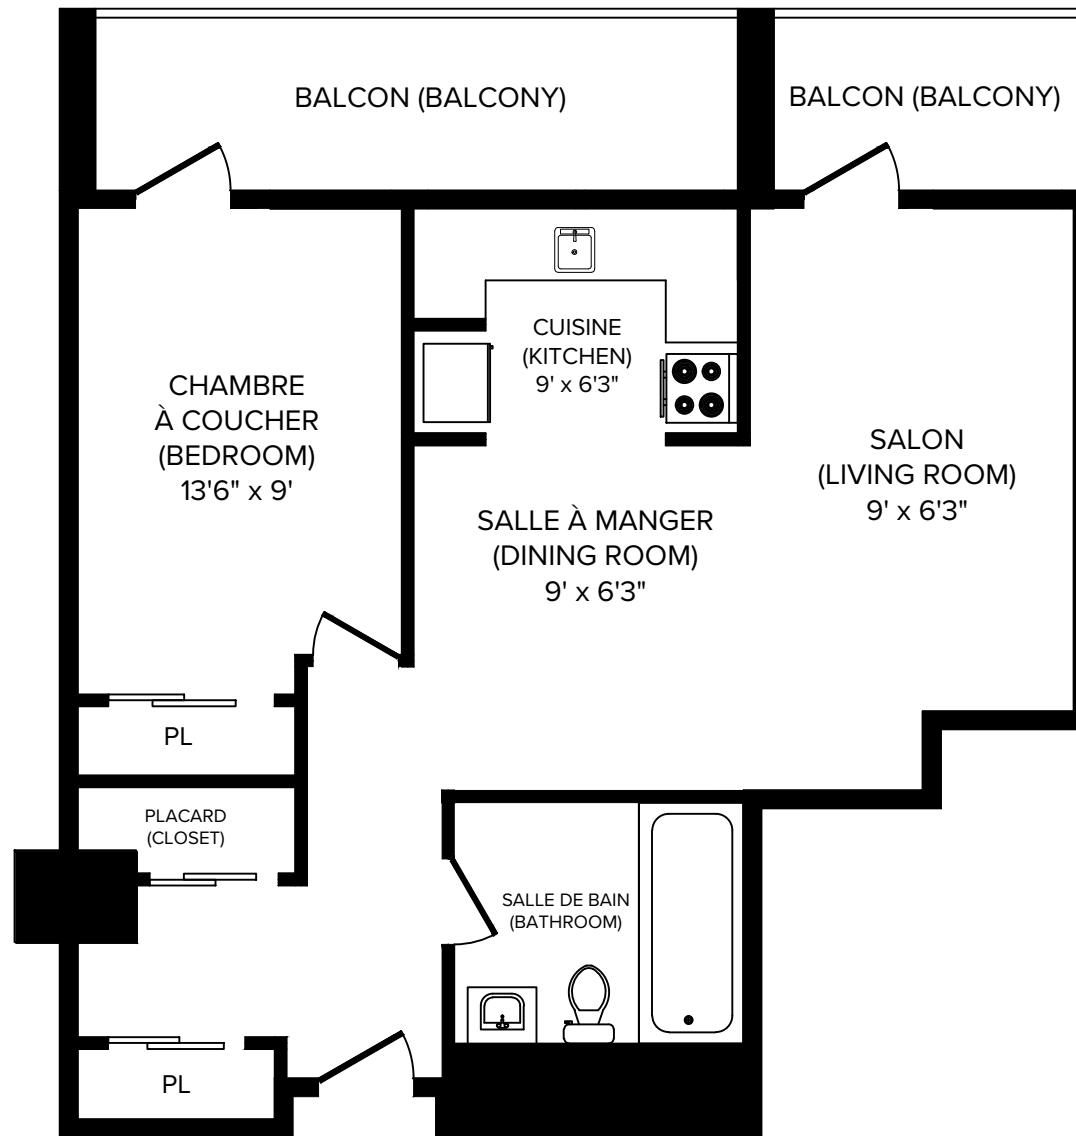

Appartements Domaine Bellerive

1, Place de la Belle-Rive, Laval, QC, H7V 1B1

CAPREIT

3 ½ (1 Bedroom B) 730 pi² (sq.ft)

Toutes les dimensions sont approximatives. Les grandeurs et les spécifications sont modifiables sans préavis. Toutes les illustrations sont des vues d'artiste. L'espace utile véritable des planchers peut varier légèrement des aires de plancher stipulées. All dimensions are approximate and no responsibility is taken for any error, omission or misstatement. Size and specifications are subject to change without notice. This plan is for illustrative purposes only and should be used as such.

Appartements Domaine Bellerive

1, Place de la Belle-Rive, Laval, QC, H7V 1B1

CAPREIT

3 1/2 (1 Bedroom C) 730 pi² (sq.ft)

Toutes les dimensions sont approximatives. Les grandeurs et les spécifications sont modifiables sans préavis. Toutes les illustrations sont des vues d'artiste. L'espace utile véritable des planchers peut varier légèrement des aires de plancher stipulées. All dimensions are approximate and no responsibility is taken for any error, omission or misstatement. Size and specifications are subject to change without notice. This plan is for illustrative purposes only and should be used as such.

Appartements Domaine Bellerive

1, Place de la Belle-Rive, Laval, QC, H7V 1B1

CAPREIT

3 ½ (1 Bedroom D) 730 pi² (sq.ft)

Toutes les dimensions sont approximatives. Les grandeurs et les spécifications sont modifiables sans préavis. Toutes les illustrations sont des vues d'artiste. L'espace utile véritable des planchers peut varier légèrement des aires de plancher stipulées. All dimensions are approximate and no responsibility is taken for any error, omission or misstatement. Size and specifications are subject to change without notice. This plan is for illustrative purposes only and should be used as such.