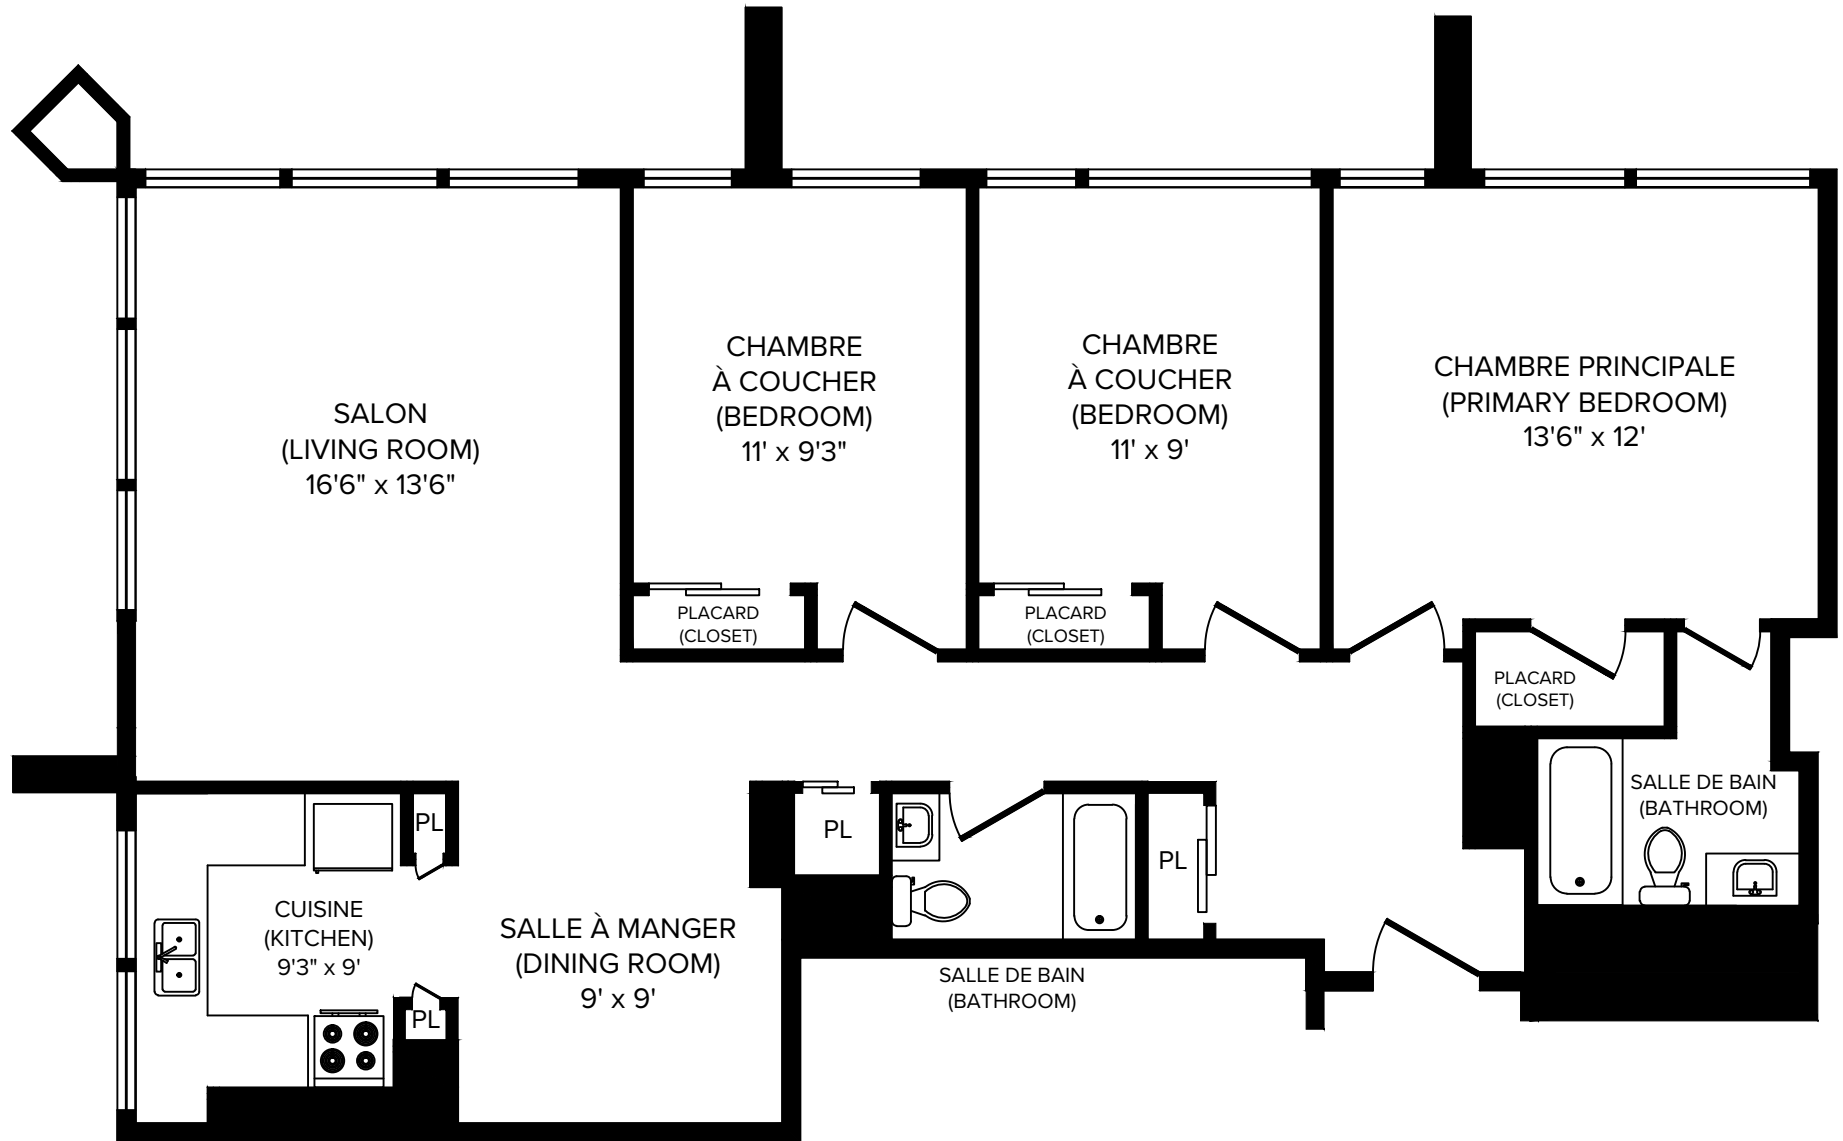

Appartements Domaine Bellerive

1, Place de la Belle-Rive, Laval, QC, H7V 1B1

CAPREIT

4 1/2 (2 Bedroom C) 1327 pi² (sq.ft)

Toutes les dimensions sont approximatives. Les grandeurs et les spécifications sont modifiables sans préavis. Toutes les illustrations sont des vues d'artiste. L'espace utile véritable des planchers peut varier légèrement des aires de plancher stipulées. All dimensions are approximate and no responsibility is taken for any error, omission or misstatement. Size and specifications are subject to change without notice. This plan is for illustrative purposes only and should be used as such.

Appartements Domaine Bellerive

1, Place de la Belle-Rive, Laval, QC, H7V 1B1

CAPREIT

5 1/2 (3 Bedroom A) 1100 pi² (sq.ft)

Toutes les dimensions sont approximatives. Les grandeurs et les spécifications sont modifiables sans préavis. Toutes les illustrations sont des vues d'artiste. L'espace utile véritable des planchers peut varier légèrement des aires de plancher stipulées. All dimensions are approximate and no responsibility is taken for any error, omission or misstatement. Size and specifications are subject to change without notice. This plan is for illustrative purposes only and should be used as such.

Appartements Domaine Bellerive

1, Place de la Belle-Rive, Laval, QC, H7V 1B1

Toutes les dimensions sont approximatives. Les grands et les spécifications sont modifiables sans préavis. Toutes les illustrations sont des vues d'artiste. L'espace utile véritable des planchers peut varier légèrement des aires de plancher stipulées. All dimensions are approximate and no responsibility is taken for any error, omission or misstatement. Size and specifications are subject to change without notice. This plan is for illustrative purposes only and should be used as such.