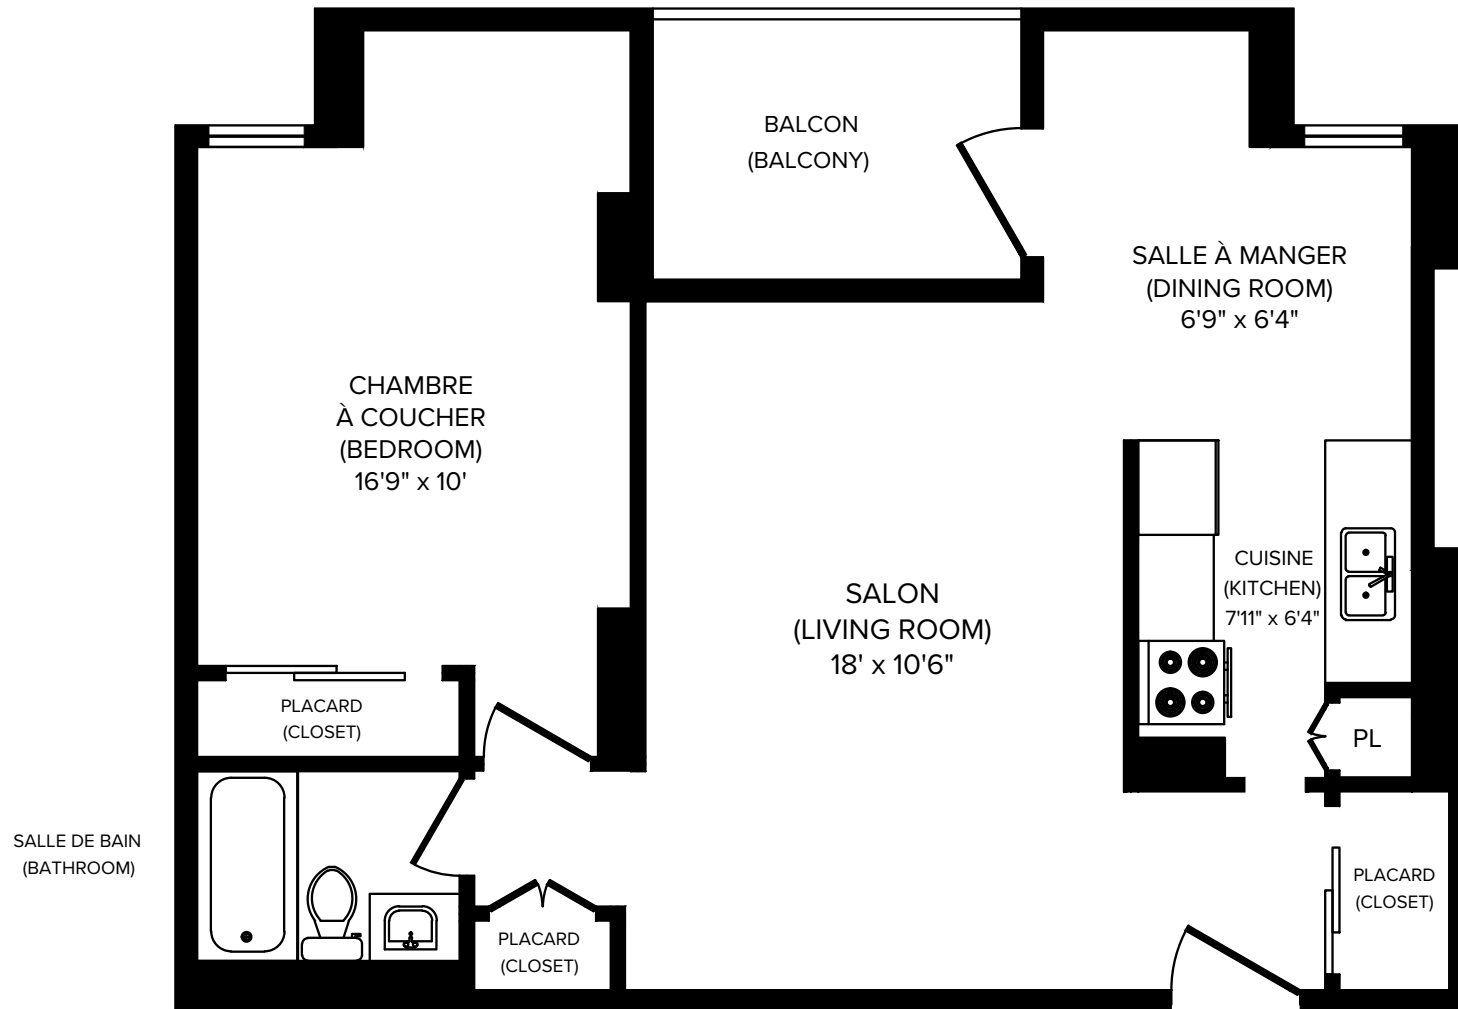

CAPREIT

5 1/2 (3 Bedroom B) 1100 pi² (sq.ft)

Appartements Domaine Bellerive

1, Place de la Belle-Rive, Laval, QC, H7V 1B1

Toutes les dimensions sont approximatives. Les grandeurs et les spécifications sont modifiables sans préavis. Toutes les illustrations sont des vues d'artiste. L'espace utile véritable des planchers peut varier légèrement des aires de plancher stipulées. All dimensions are approximate and no responsibility is taken for any error, omission or misstatement. Size and specifications are subject to change without notice. This plan is for illustrative purposes only and should be used as such.

CAPREIT

5 1/2 (3 Bedroom C) 1039 pi² (sq.ft)

Appartements Domaine Bellerive

1, Place de la Belle-Rive, Laval, QC, H7V 1B1

CAPREIT

6 1/2 (4 Bedroom A) 1407 pi² (sq.ft)

Toutes les dimensions sont approximatives. Les grandeurs et les spécifications sont modifiables sans préavis. Toutes les illustrations sont des vues d'artiste. L'espace utile véritable des planchers peut varier légèrement des aires de plancher stipulées.
All dimensions are approximate and no responsibility is taken for any error, omission or misstatement.
Size and specifications are subject to change without notice. This plan is for illustrative purposes only and should be used as such.

Appartements Domaine Bellerive

5, Place de la Belle-Rive, Laval, QC, H7V 1B1

CAPREIT

3 1/2 (1 Bedroom A) 539 pi² (sq.ft)

Toutes les dimensions sont approximatives. Les grandeurs et les spécifications sont modifiables sans préavis. Toutes les illustrations sont des vues d'artiste. L'espace utile véritable des planchers peut varier légèrement des aires de plancher stipulées. All dimensions are approximate and no responsibility is taken for any error, omission or misstatement. Size and specifications are subject to change without notice. This plan is for illustrative purposes only and should be used as such.