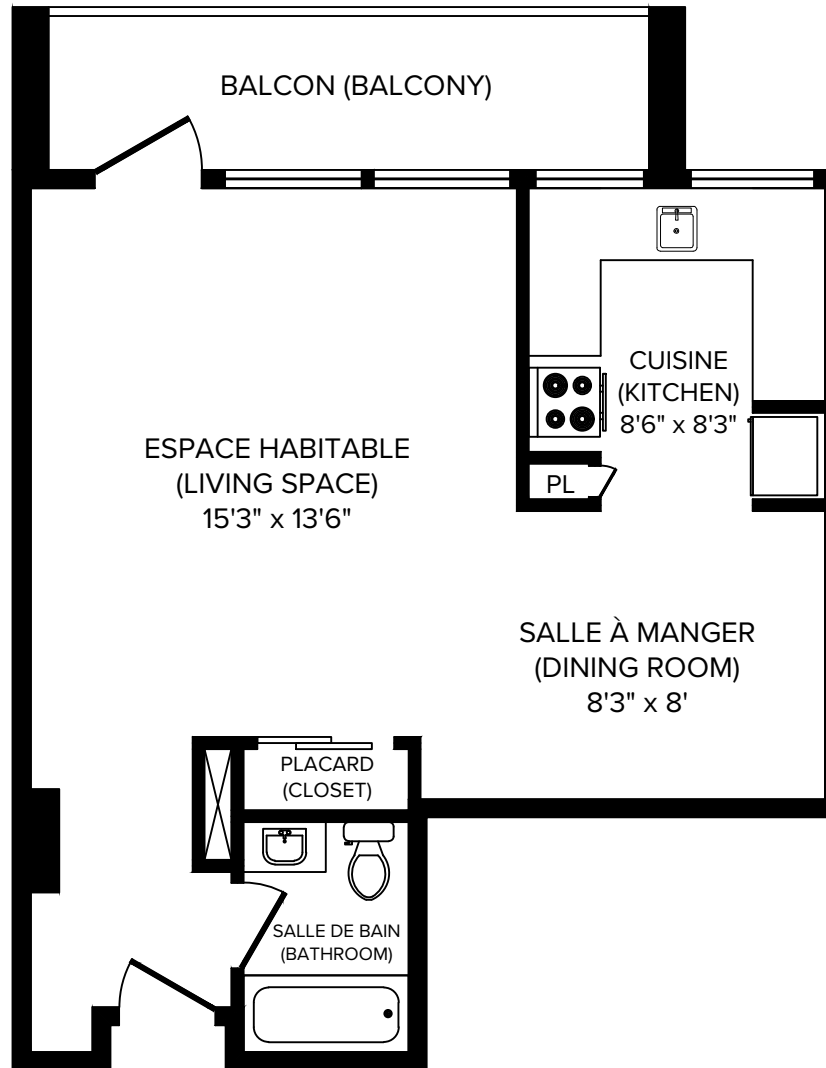

Appartements Domaine Bellerive

1, Place de la Belle-Rive, Laval, QC, H7V 1B1

CAPREIT

1 ½ (Bachelor C) 288 pi² (sq.ft)

Toutes les dimensions sont approximatives. Les grandeurs et les spécifications sont modifiables sans préavis. Toutes les illustrations sont des vues d'artiste. L'espace utile véritable des planchers peut varier légèrement des aires de plancher stipulées. All dimensions are approximate and no responsibility is taken for any error, omission or misstatement. Size and specifications are subject to change without notice. This plan is for illustrative purposes only and should be used as such.

Appartements Domaine Bellerive

1, Place de la Belle-Rive, Laval, QC, H7V 1B1

CAPREIT

1 ½ (Bachelor D) 420 pi² (sq.ft)

Toutes les dimensions sont approximatives. Les grandeurs et les spécifications sont modifiables sans préavis. Toutes les illustrations sont des vues d'artiste. L'espace utile véritable des planchers peut varier légèrement des aires de plancher stipulées. All dimensions are approximate and no responsibility is taken for any error, omission or misstatement. Size and specifications are subject to change without notice. This plan is for illustrative purposes only and should be used as such.

Appartements Domaine Bellerive

1, Place de la Belle-Rive, Laval, QC, H7V 1B1

CAPREIT

1 ½ (Bachelor E) 420 pi² (sq.ft)

Toutes les dimensions sont approximatives. Les grandeurs et les spécifications sont modifiables sans préavis. Toutes les illustrations sont des vues d'artiste. L'espace utile véritable des planchers peut varier légèrement des aires de plancher stipulées. All dimensions are approximate and no responsibility is taken for any error, omission or misstatement. Size and specifications are subject to change without notice. This plan is for illustrative purposes only and should be used as such.