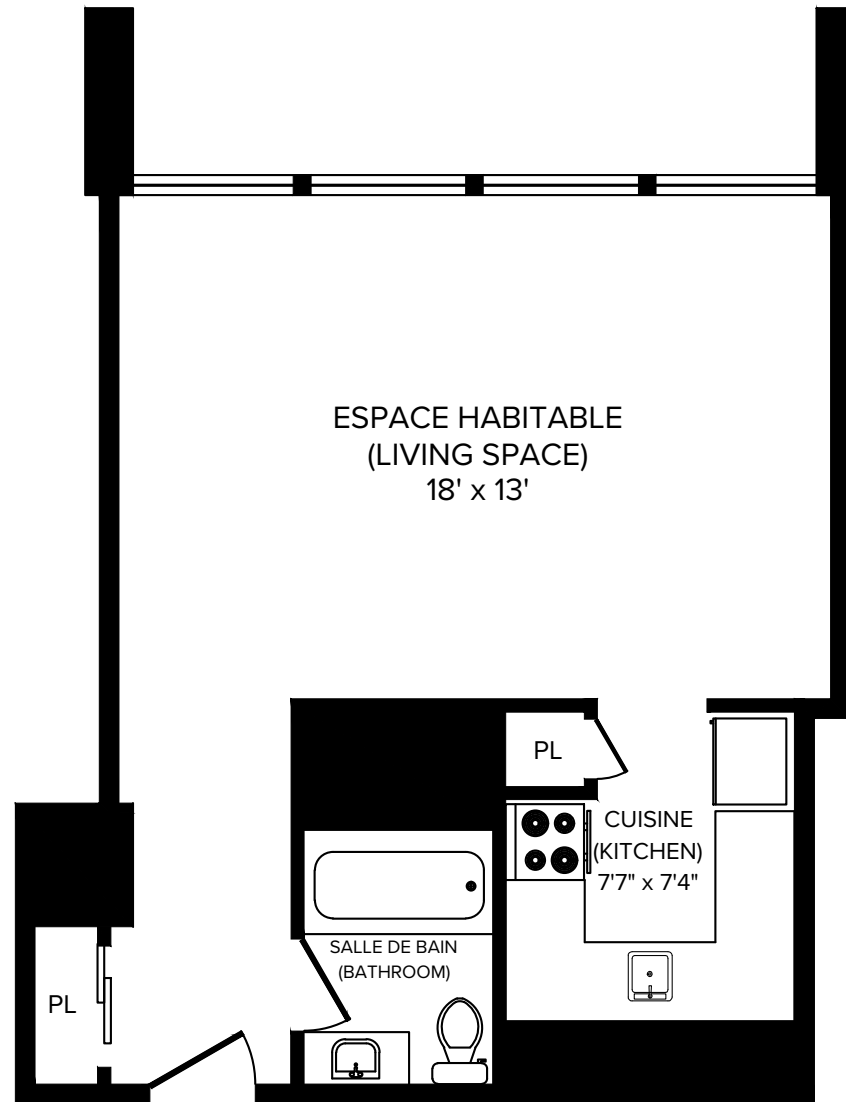

Appartements Domaine Bellerive

1, Place de la Belle-Rive, Laval, QC, H7V 1B1

CAPREIT

1 ½ (Bachelor A) 423 pi² (sq.ft)

Toutes les dimensions sont approximatives. Les grandeurs et les spécifications sont modifiables sans préavis. Toutes les illustrations sont des vues d'artiste. L'espace utile véritable des planchers peut varier légèrement des aires de plancher stipulées. All dimensions are approximate and no responsibility is taken for any error, omission or misstatement. Size and specifications are subject to change without notice. This plan is for illustrative purposes only and should be used as such.

Appartements Domaine Bellerive

1, Place de la Belle-Rive, Laval, QC, H7V 1B1

CAPREIT

1 ½ (Bachelor B) 420 pi² (sq.ft)

Toutes les dimensions sont approximatives. Les grandeurs et les spécifications sont modifiables sans préavis. Toutes les illustrations sont des vues d'artiste. L'espace utile véritable des planchers peut varier légèrement des aires de plancher stipulées.
All dimensions are approximate and no responsibility is taken for any error, omission or misstatement.
Size and specifications are subject to change without notice. This plan is for illustrative purposes only and should be used as such.

Appartements Domaine Bellerive

1, Place de la Belle-Rive, Laval, QC, H7V 1B1

CAPREIT

1 ½ (Bachelor C) 288 pi² (sq.ft)

Toutes les dimensions sont approximatives. Les grandeurs et les spécifications sont modifiables sans préavis. Toutes les illustrations sont des vues d'artiste. L'espace utile véritable des planchers peut varier légèrement des aires de plancher stipulées. All dimensions are approximate and no responsibility is taken for any error, omission or misstatement. Size and specifications are subject to change without notice. This plan is for illustrative purposes only and should be used as such.