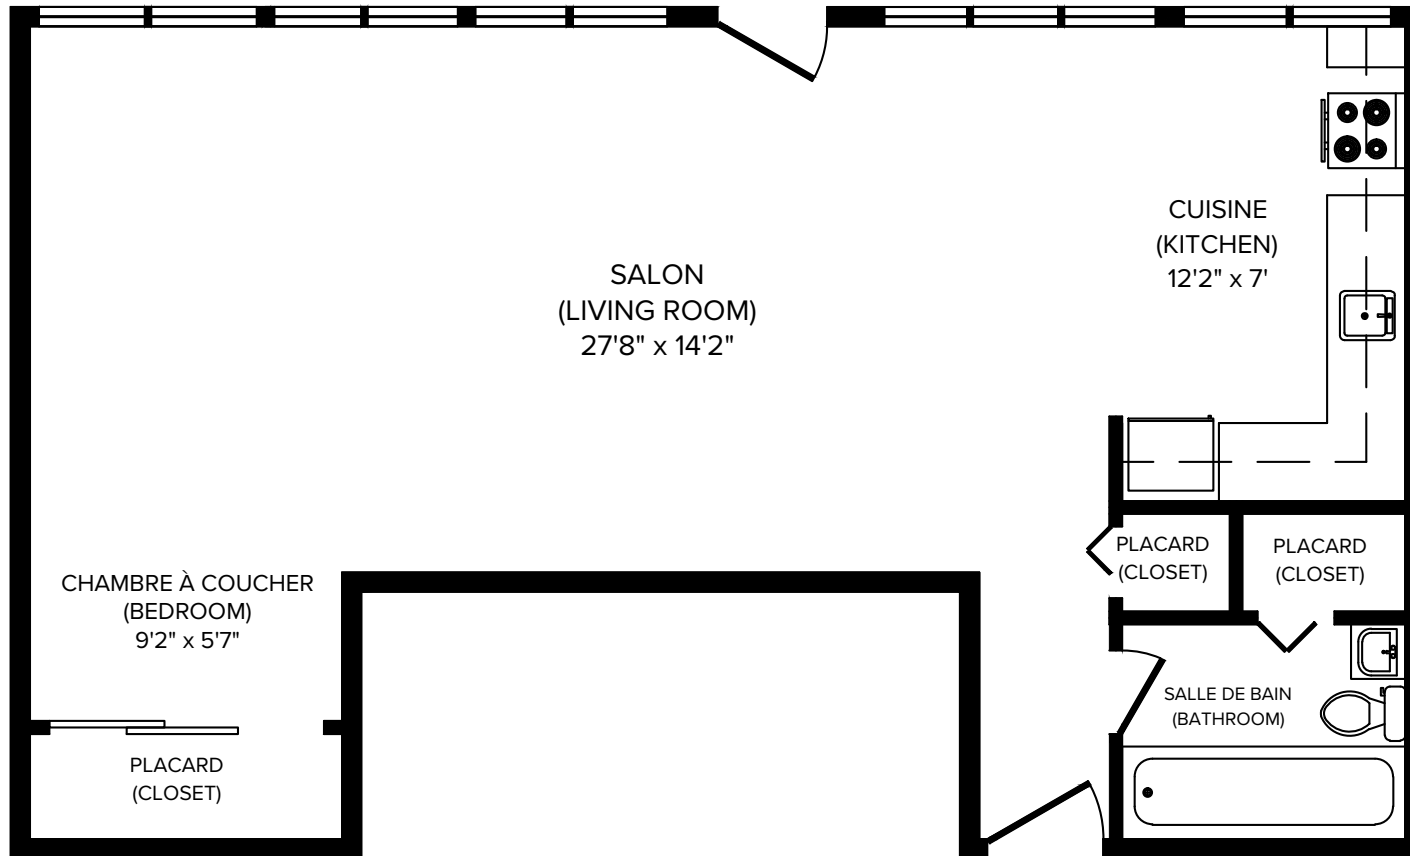

Appartements Domaine Bellerive

1, Place de la Belle-Rive, Laval, QC, H7V 1B1

CAPREIT

1 ½ (Bachelor D) 420 pi² (sq.ft)

Toutes les dimensions sont approximatives. Les grandeurs et les spécifications sont modifiables sans préavis. Toutes les illustrations sont des vues d'artiste. L'espace utile véritable des planchers peut varier légèrement des aires de plancher stipulées. All dimensions are approximate and no responsibility is taken for any error, omission or misstatement. Size and specifications are subject to change without notice. This plan is for illustrative purposes only and should be used as such.

Appartements Domaine Bellerive

1, Place de la Belle-Rive, Laval, QC, H7V 1B1

CAPREIT

1 ½ (Bachelor E) 420 pi² (sq.ft)

Toutes les dimensions sont approximatives. Les grandeurs et les spécifications sont modifiables sans préavis. Toutes les illustrations sont des vues d'artiste. L'espace utile véritable des planchers peut varier légèrement des aires de plancher stipulées. All dimensions are approximate and no responsibility is taken for any error, omission or misstatement. Size and specifications are subject to change without notice. This plan is for illustrative purposes only and should be used as such.

Appartements Domaine Bellerive

1, Place de la Belle-Rive, Laval, QC, H7V 1B1

CAPREIT

1 ½ (Bachelor F) 624 pi² (sq.ft)

Toutes les dimensions sont approximatives. Les grandeurs et les spécifications sont modifiables sans préavis. Toutes les illustrations sont des vues d'artiste. L'espace utile véritable des planchers peut varier légèrement des aires de plancher stipulées. All dimensions are approximate and no responsibility is taken for any error, omission or misstatement. Size and specifications are subject to change without notice. This plan is for illustrative purposes only and should be used as such.