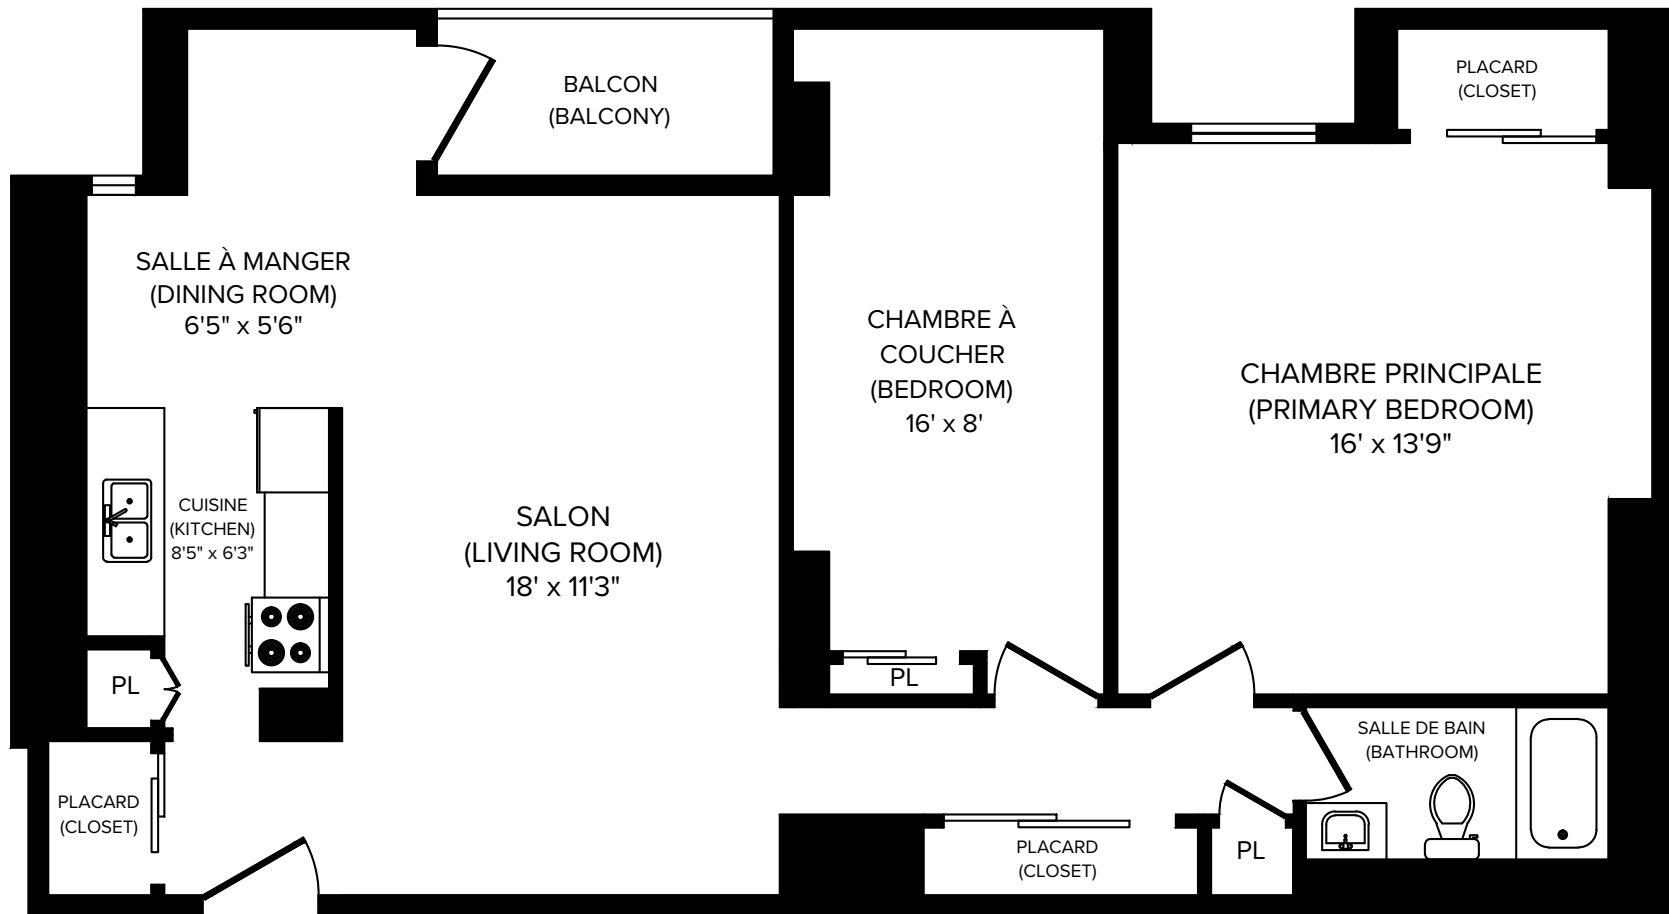

Appartements Domaine Bellerive

5, Place de la Belle-Rive, Laval, QC, H7V 1B1

CAPREIT

3 1/2 (1 Bedroom A) 539 pi² (sq.ft)

Toutes les dimensions sont approximatives. Les grandeurs et les spécifications sont modifiables sans préavis. Toutes les illustrations sont des vues d'artiste. L'espace utile véritable des planchers peut varier légèrement des aires de plancher stipulées. All dimensions are approximate and no responsibility is taken for any error, omission or misstatement. Size and specifications are subject to change without notice. This plan is for illustrative purposes only and should be used as such.

Appartements Domaine Bellerive

5, Place de la Belle-Rive, Laval, QC, H7V 1B1

CAPREIT

4 1/2 (2 Bedroom A) 807 pi² (sq.ft)

Toutes les dimensions sont approximatives. Les grandeurs et les spécifications sont modifiables sans préavis. Toutes les illustrations sont des vues d'artiste. L'espace utile véritable des planchers peut varier légèrement des aires de plancher stipulées. All dimensions are approximate and no responsibility is taken for any error, omission or misstatement. Size and specifications are subject to change without notice. This plan is for illustrative purposes only and should be used as such.