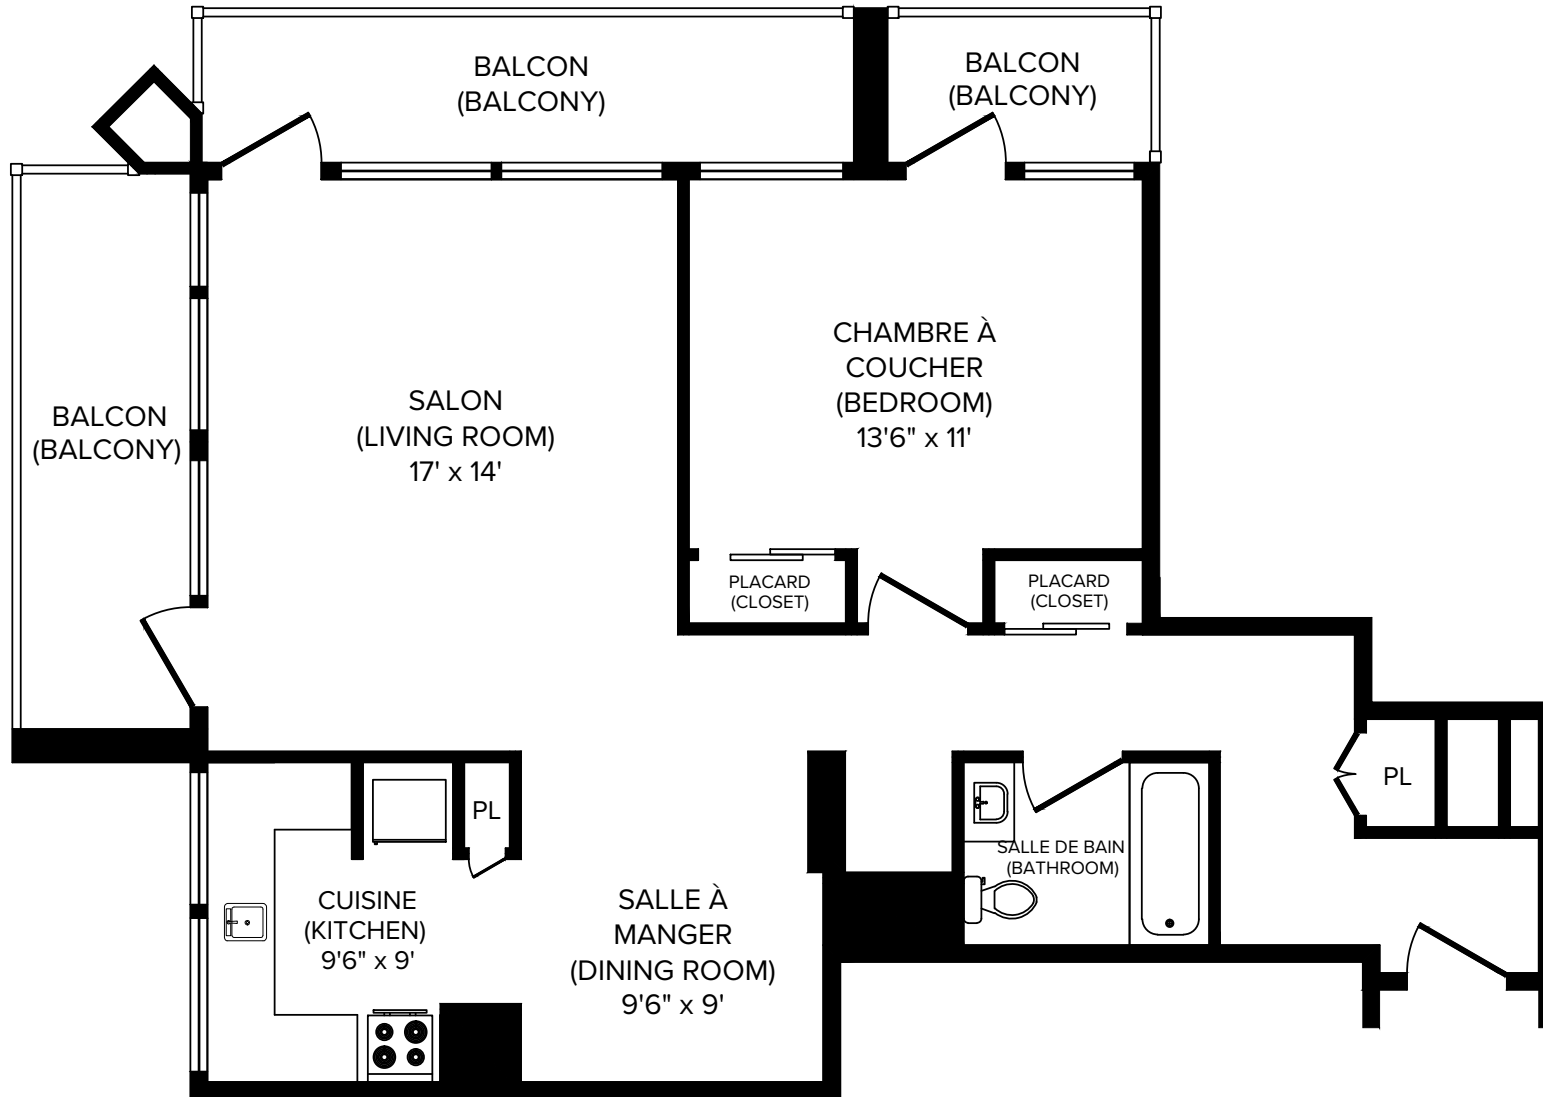

Appartements Domaine Bellerive

1, Place de la Belle-Rive, Laval, QC, H7V 1B1

CAPREIT

3 ½ (1 Bedroom D) 730 pi² (sq.ft)

Toutes les dimensions sont approximatives. Les grandeurs et les spécifications sont modifiables sans préavis. Toutes les illustrations sont des vues d'artiste. L'espace utile véritable des planchers peut varier légèrement des aires de plancher stipulées. All dimensions are approximate and no responsibility is taken for any error, omission or misstatement. Size and specifications are subject to change without notice. This plan is for illustrative purposes only and should be used as such.

Appartements Domaine Bellerive

1, Place de la Belle-Rive, Laval, QC, H7V 1B1

CAPREIT

3 ½ (1 Bedroom E) 730 pi² (sq.ft)

Toutes les dimensions sont approximatives. Les grandeurs et les spécifications sont modifiables sans préavis. Toutes les illustrations sont des vues d'artiste. L'espace utile véritable des planchers peut varier légèrement des aires de plancher stipulées. All dimensions are approximate and no responsibility is taken for any error, omission or misstatement. Size and specifications are subject to change without notice. This plan is for illustrative purposes only and should be used as such.

Appartements Domaine Bellerive

1, Place de la Belle-Rive, Laval, QC, H7V 1B1

CAPREIT

3 1/2 (1 Bedroom F) 730 pi² (sq.ft)

Toutes les dimensions sont approximatives. Les grandeurs et les spécifications sont modifiables sans préavis. Toutes les illustrations sont des vues d'artiste. L'espace utile véritable des planchers peut varier légèrement des aires de plancher stipulées.
All dimensions are approximate and no responsibility is taken for any error, omission or misstatement.
Size and specifications are subject to change without notice. This plan is for illustrative purposes only and should be used as such.