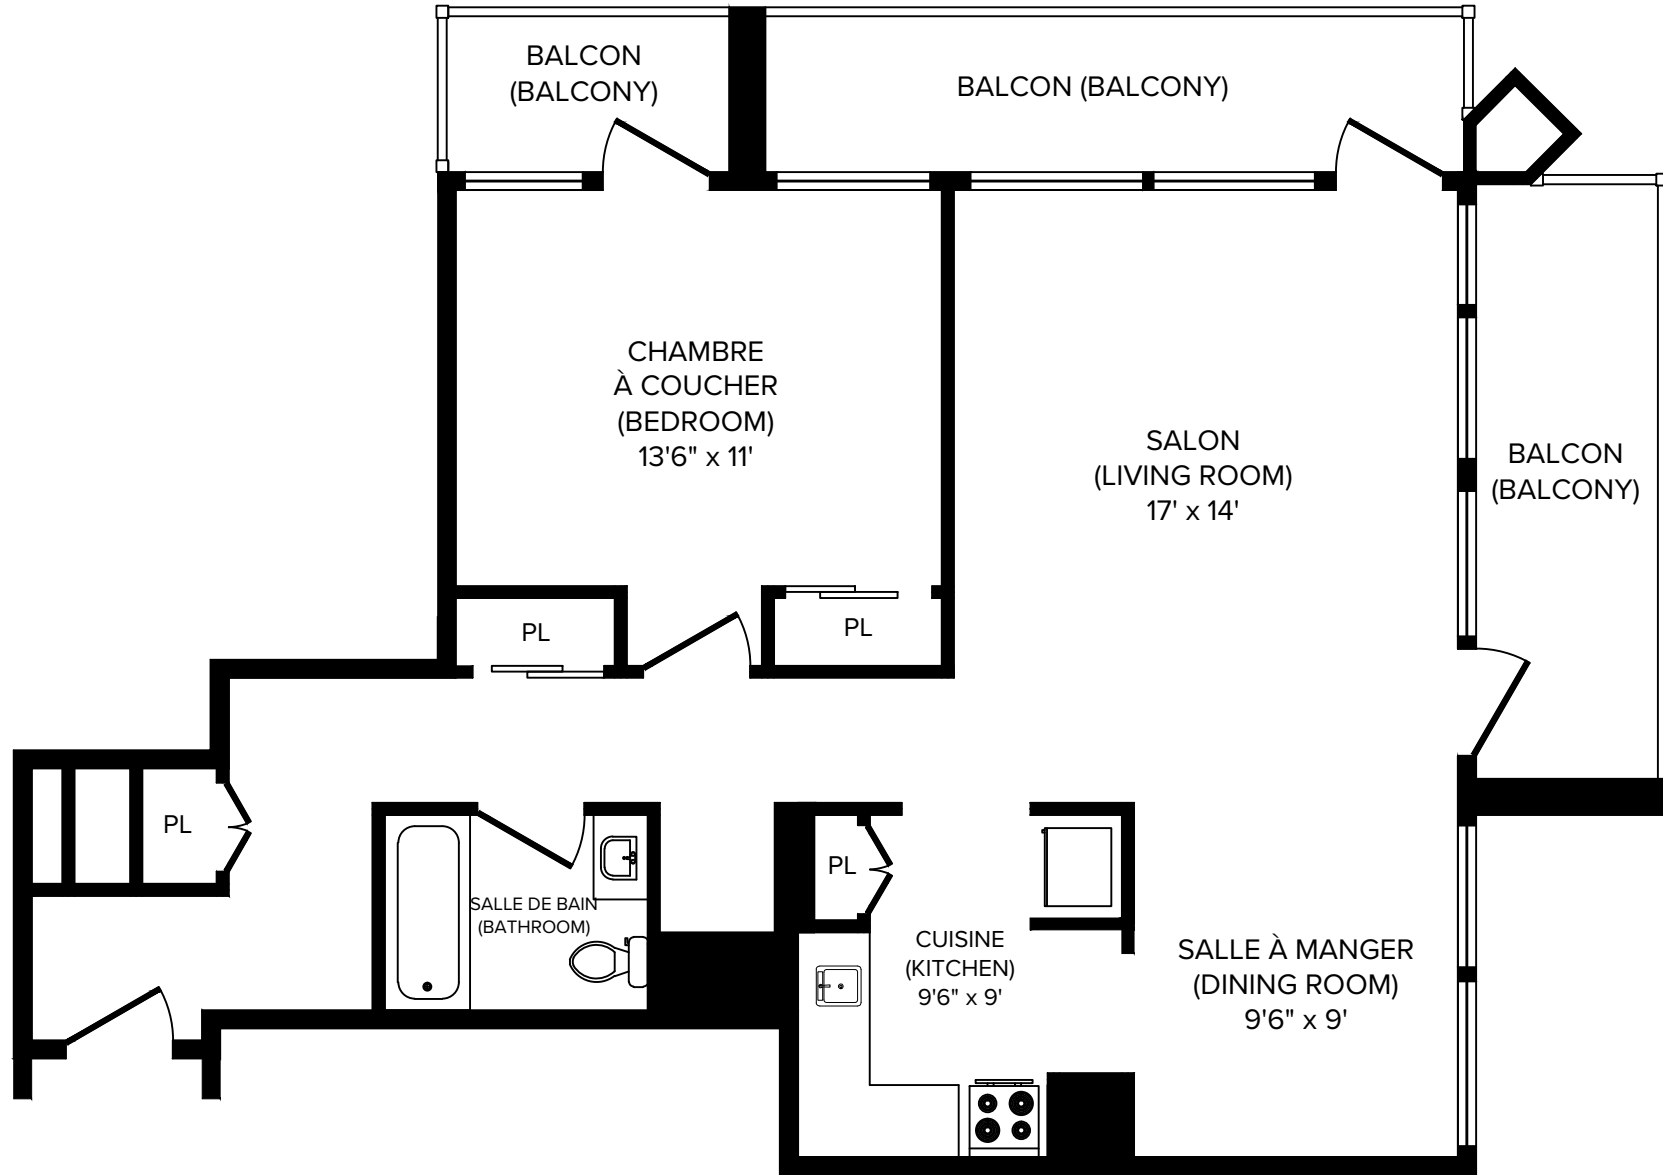

Appartements Domaine Bellerive

1, Place de la Belle-Rive, Laval, QC, H7V 1B1

CAPREIT

3 1/2 (1 Bedroom C) 730 pi² (sq.ft)

Toutes les dimensions sont approximatives. Les grandeurs et les spécifications sont modifiables sans préavis. Toutes les illustrations sont des vues d'artiste. L'espace utile véritable des planchers peut varier légèrement des aires de plancher stipulées. All dimensions are approximate and no responsibility is taken for any error, omission or misstatement. Size and specifications are subject to change without notice. This plan is for illustrative purposes only and should be used as such.

Appartements Domaine Bellerive

1, Place de la Belle-Rive, Laval, QC, H7V 1B1

CAPREIT

3 ½ (1 Bedroom D) 730 pi² (sq.ft)

Toutes les dimensions sont approximatives. Les grandeurs et les spécifications sont modifiables sans préavis. Toutes les illustrations sont des vues d'artiste. L'espace utile véritable des planchers peut varier légèrement des aires de plancher stipulées. All dimensions are approximate and no responsibility is taken for any error, omission or misstatement. Size and specifications are subject to change without notice. This plan is for illustrative purposes only and should be used as such.

Appartements Domaine Bellerive

1, Place de la Belle-Rive, Laval, QC, H7V 1B1

CAPREIT

3 ½ (1 Bedroom E) 730 pi² (sq.ft)

Toutes les dimensions sont approximatives. Les grandeurs et les spécifications sont modifiables sans préavis. Toutes les illustrations sont des vues d'artiste. L'espace utile véritable des planchers peut varier légèrement des aires de plancher stipulées. All dimensions are approximate and no responsibility is taken for any error, omission or misstatement. Size and specifications are subject to change without notice. This plan is for illustrative purposes only and should be used as such.