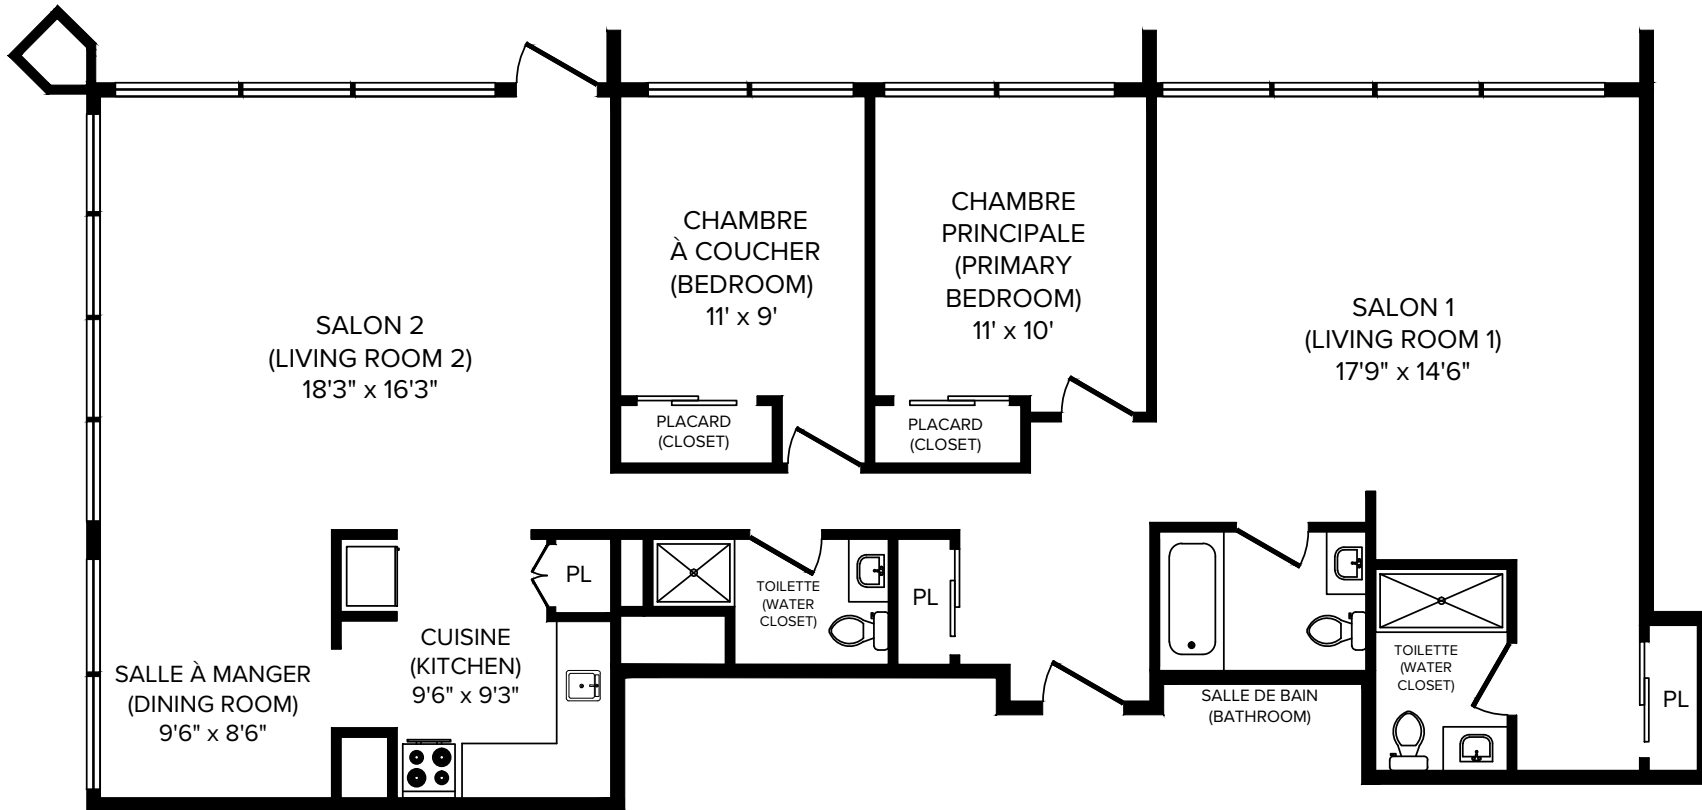

Appartements Domaine Bellerive

1, Place de la Belle-Rive, Laval, QC, H7V 1B1

CAPREIT

4 1/2 (2 Bedroom A) 850 pi² (sq.ft)

Toutes les dimensions sont approximatives. Les grandeurs et les spécifications sont modifiables sans préavis. Toutes les illustrations sont des vues d'artiste. L'espace utile véritable des planchers peut varier légèrement des aires de plancher stipulées. All dimensions are approximate and no responsibility is taken for any error, omission or misstatement. Size and specifications are subject to change without notice. This plan is for illustrative purposes only and should be used as such.

Appartements Domaine Bellerive

1, Place de la Belle-Rive, Laval, QC, H7V 1B1

CAPREIT

4 1/2 (2 Bedroom B) 850 pi² (sq.ft)

Toutes les dimensions sont approximatives. Les grandeurs et les spécifications sont modifiables sans préavis. Toutes les illustrations sont des vues d'artiste. L'espace utile véritable des planchers peut varier légèrement des aires de plancher stipulées. All dimensions are approximate and no responsibility is taken for any error, omission or misstatement. Size and specifications are subject to change without notice. This plan is for illustrative purposes only and should be used as such.

Appartements Domaine Bellerive

1, Place de la Belle-Rive, Laval, QC, H7V 1B1

CAPREIT

4 1/2 (2 Bedroom C) 1327 pi² (sq.ft)

Toutes les dimensions sont approximatives. Les grandeurs et les spécifications sont modifiables sans préavis. Toutes les illustrations sont des vues d'artiste. L'espace utile véritable des planchers peut varier légèrement des aires de plancher stipulées. All dimensions are approximate and no responsibility is taken for any error, omission or misstatement. Size and specifications are subject to change without notice. This plan is for illustrative purposes only and should be used as such.