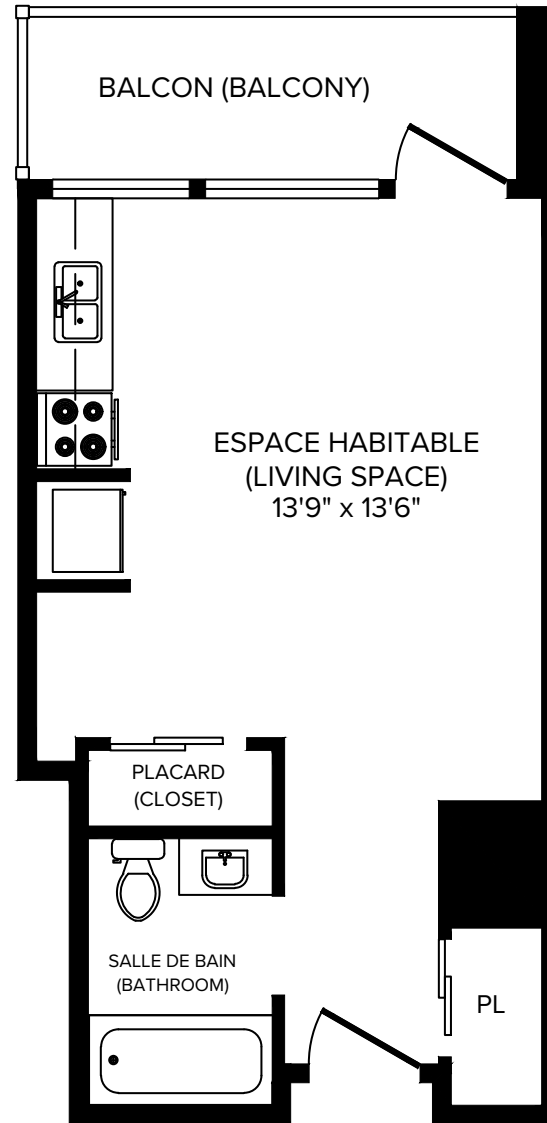

Appartements Domaine Bellerive

1, Place de la Belle-Rive, Laval, QC, H7V 1B1

CAPREIT

1 ½ (Bachelor A) 423 pi² (sq.ft)

Toutes les dimensions sont approximatives. Les grandeurs et les spécifications sont modifiables sans préavis. Toutes les illustrations sont des vues d'artiste. L'espace utile véritable des planchers peut varier légèrement des aires de plancher stipulées. All dimensions are approximate and no responsibility is taken for any error, omission or misstatement. Size and specifications are subject to change without notice. This plan is for illustrative purposes only and should be used as such.

Appartements Domaine Bellerive

1, Place de la Belle-Rive, Laval, QC, H7V 1B1

CAPREIT

1 ½ (Bachelor B) 420 pi² (sq.ft)

Toutes les dimensions sont approximatives. Les grandeurs et les spécifications sont modifiables sans préavis. Toutes les illustrations sont des vues d'artiste. L'espace utile véritable des planchers peut varier légèrement des aires de plancher stipulées.
All dimensions are approximate and no responsibility is taken for any error, omission or misstatement.
Size and specifications are subject to change without notice. This plan is for illustrative purposes only and should be used as such.

Appartements Domaine Bellerive

1, Place de la Belle-Rive, Laval, QC, H7V 1B1

CAPREIT

1 ½ (Bachelor C) 288 pi² (sq.ft)

Toutes les dimensions sont approximatives. Les grandeurs et les spécifications sont modifiables sans préavis. Toutes les illustrations sont des vues d'artiste. L'espace utile véritable des planchers peut varier légèrement des aires de plancher stipulées. All dimensions are approximate and no responsibility is taken for any error, omission or misstatement. Size and specifications are subject to change without notice. This plan is for illustrative purposes only and should be used as such.