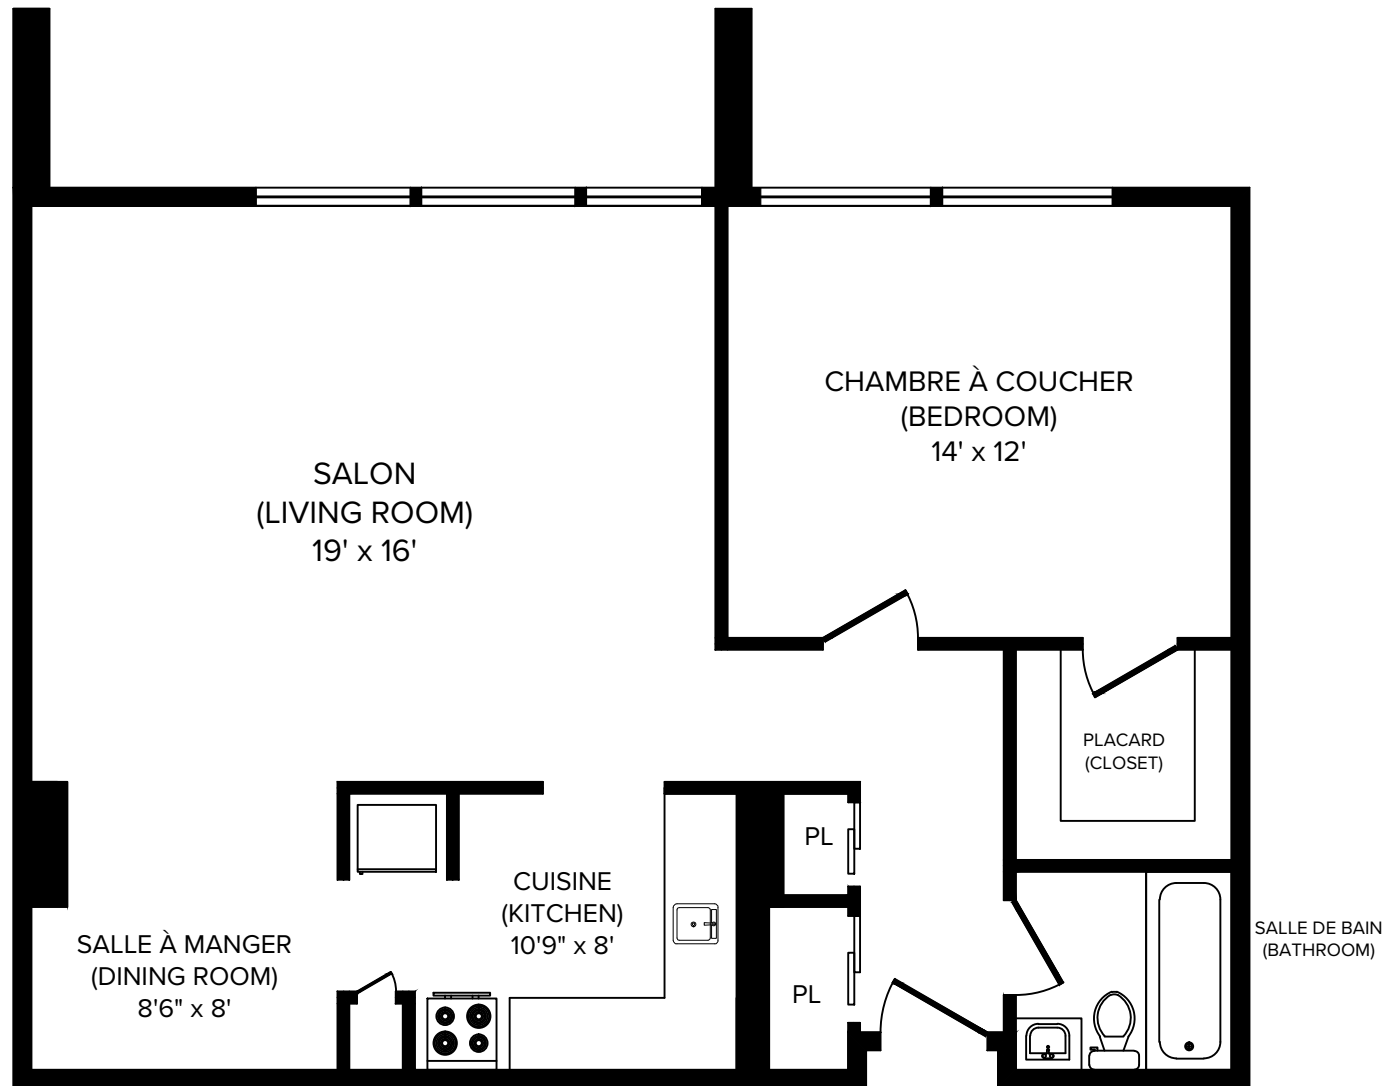

Appartements Domaine Bellerive

1, Place de la Belle-Rive, Laval, QC, H7V 1B1

CAPREIT

3 1/2 (1 Bedroom A) 730 pi² (sq.ft)

Toutes les dimensions sont approximatives. Les grandeurs et les spécifications sont modifiables sans préavis. Toutes les illustrations sont des vues d'artiste. L'espace utile véritable des planchers peut varier légèrement des aires de plancher stipulées.
All dimensions are approximate and no responsibility is taken for any error, omission or misstatement.
Size and specifications are subject to change without notice. This plan is for illustrative purposes only and should be used as such.

Appartements Domaine Bellerive

1, Place de la Belle-Rive, Laval, QC, H7V 1B1

CAPREIT

3 ½ (1 Bedroom B) 730 pi² (sq.ft)

Toutes les dimensions sont approximatives. Les grandeurs et les spécifications sont modifiables sans préavis. Toutes les illustrations sont des vues d'artiste. L'espace utile véritable des planchers peut varier légèrement des aires de plancher stipulées. All dimensions are approximate and no responsibility is taken for any error, omission or misstatement. Size and specifications are subject to change without notice. This plan is for illustrative purposes only and should be used as such.

Appartements Domaine Bellerive

1, Place de la Belle-Rive, Laval, QC, H7V 1B1

CAPREIT

3 1/2 (1 Bedroom C) 730 pi² (sq.ft)

Toutes les dimensions sont approximatives. Les grandeurs et les spécifications sont modifiables sans préavis. Toutes les illustrations sont des vues d'artiste. L'espace utile véritable des planchers peut varier légèrement des aires de plancher stipulées. All dimensions are approximate and no responsibility is taken for any error, omission or misstatement. Size and specifications are subject to change without notice. This plan is for illustrative purposes only and should be used as such.