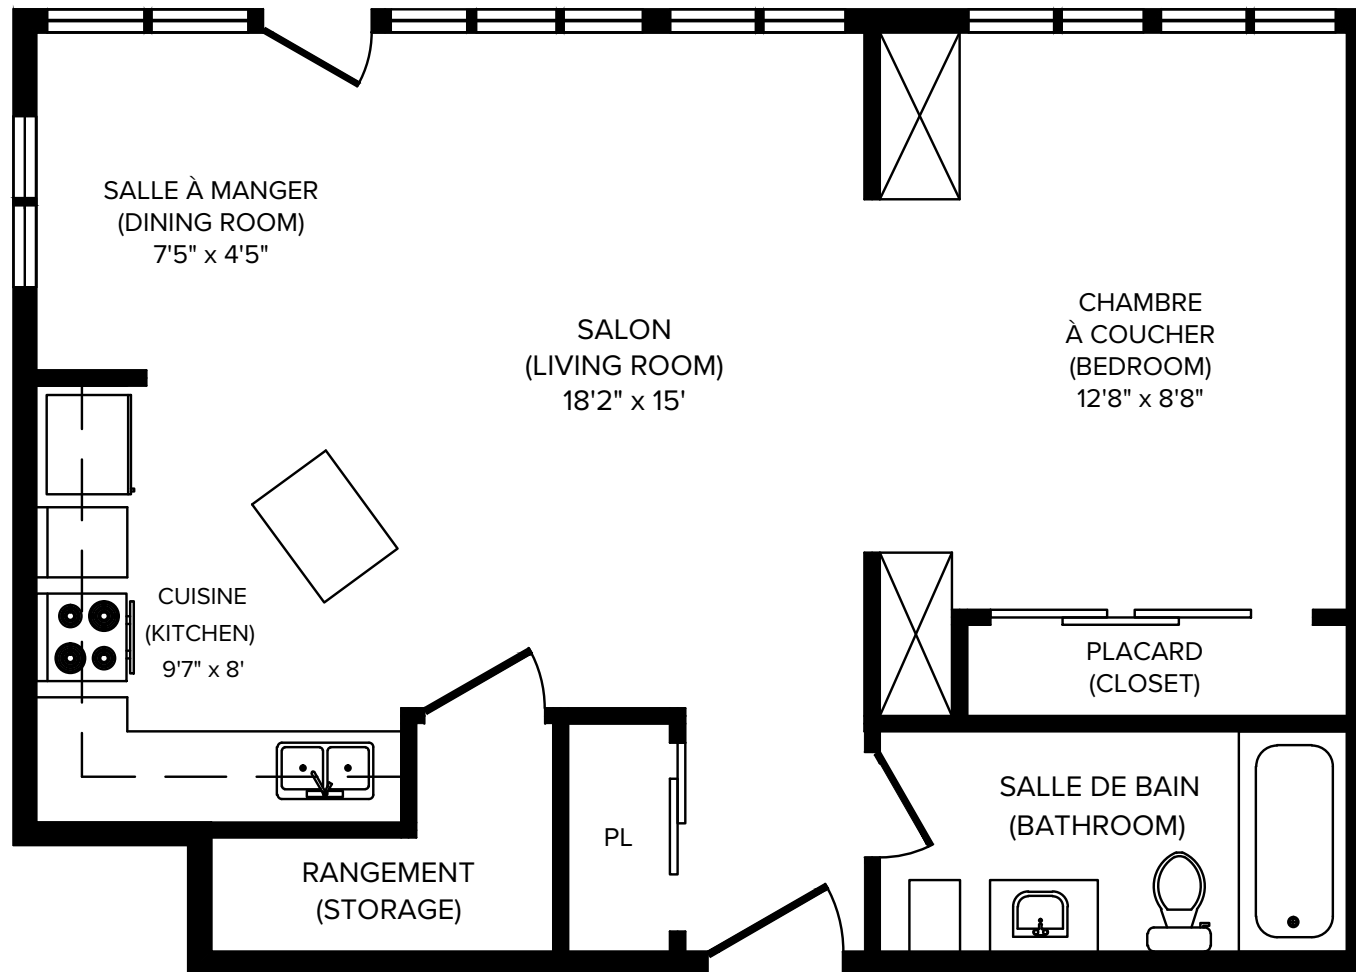

Appartements Domaine Bellerive

1, Place de la Belle-Rive, Laval, QC, H7V 1B1

CAPREIT

1 1/2 (Bachelor G) 544 pi² (sq.ft)

Toutes les dimensions sont approximatives. Les grandeurs et les spécifications sont modifiables sans préavis. Toutes les illustrations sont des vues d'artiste. L'espace utile véritable des planchers peut varier légèrement des aires de plancher stipulées. All dimensions are approximate and no responsibility is taken for any error, omission or misstatement. Size and specifications are subject to change without notice. This plan is for illustrative purposes only and should be used as such.

Appartements Domaine Bellerive

1, Place de la Belle-Rive, Laval, QC, H7V 1B1

CAPREIT

1 1/2 (Bachelor H) 533 pi² (sq.ft)

Toutes les dimensions sont approximatives. Les grandeurs et les spécifications sont modifiables sans préavis. Toutes les illustrations sont des vues d'artiste. L'espace utile véritable des planchers peut varier légèrement des aires de plancher stipulées.
All dimensions are approximate and no responsibility is taken for any error, omission or misstatement.
Size and specifications are subject to change without notice. This plan is for illustrative purposes only and should be used as such.

Appartements Domaine Bellerive

1, Place de la Belle-Rive, Laval, QC, H7V 1B1

CAPREIT

1 ½ (Bachelor I) 569 pi² (sq.ft)

Toutes les dimensions sont approximatives. Les grandeurs et les spécifications sont modifiables sans préavis. Toutes les illustrations sont des vues d'artiste. L'espace utile véritable des planchers peut varier légèrement des aires de plancher stipulées. All dimensions are approximate and no responsibility is taken for any error, omission or misstatement. Size and specifications are subject to change without notice. This plan is for illustrative purposes only and should be used as such.