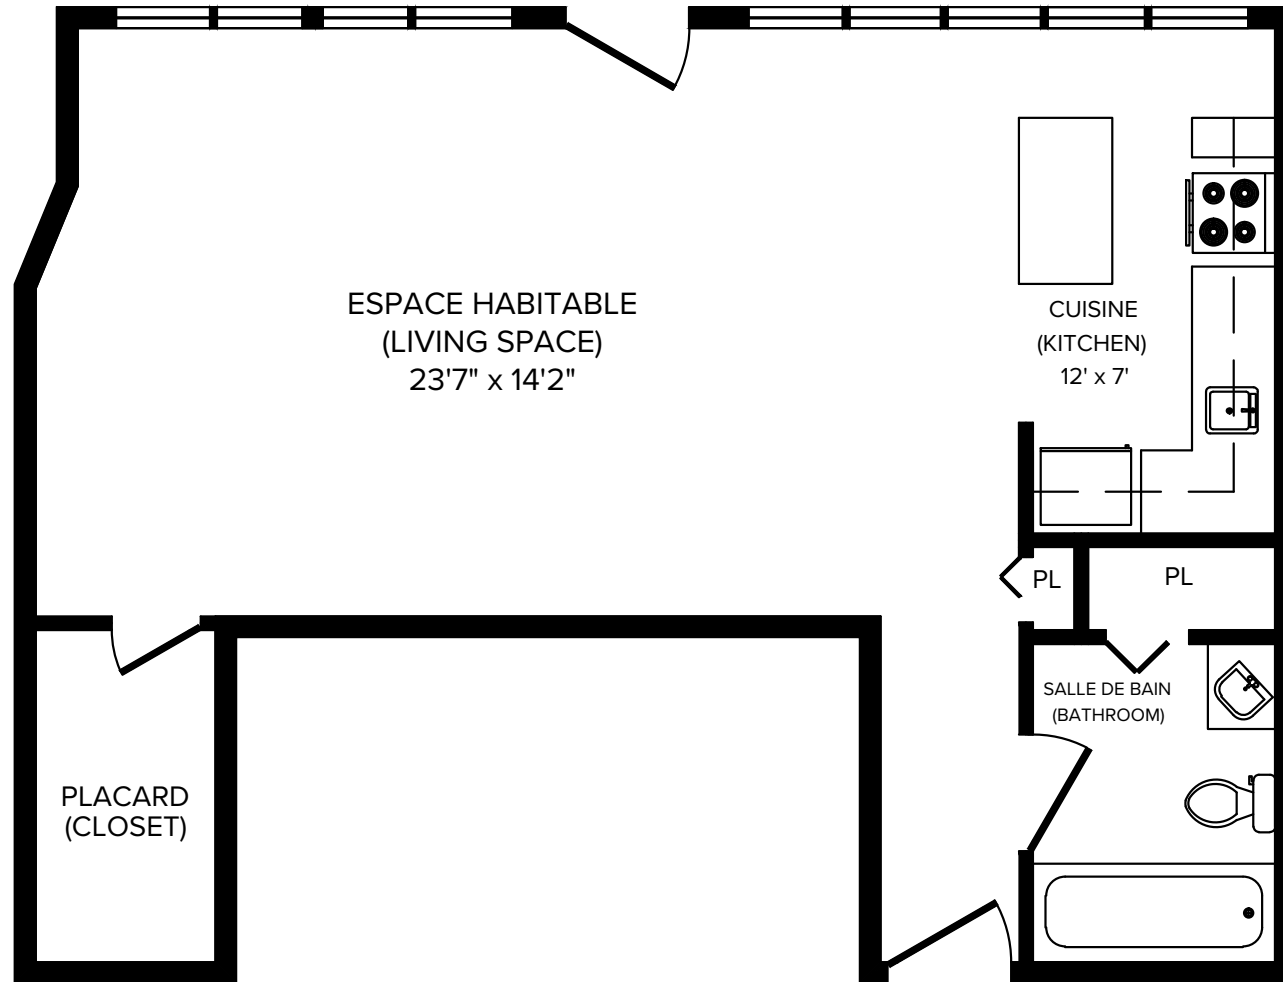

Appartements Domaine Bellerive

1, Place de la Belle-Rive, Laval, QC, H7V 1B1

CAPREIT

1 ½ (Bachelor F) 624 pi² (sq.ft)

Toutes les dimensions sont approximatives. Les grandeurs et les spécifications sont modifiables sans préavis. Toutes les illustrations sont des vues d'artiste. L'espace utile véritable des planchers peut varier légèrement des aires de plancher stipulées. All dimensions are approximate and no responsibility is taken for any error, omission or misstatement. Size and specifications are subject to change without notice. This plan is for illustrative purposes only and should be used as such.

Appartements Domaine Bellerive

1, Place de la Belle-Rive, Laval, QC, H7V 1B1

CAPREIT

1 1/2 (Bachelor G) 544 pi² (sq.ft)

Toutes les dimensions sont approximatives. Les grandeurs et les spécifications sont modifiables sans préavis. Toutes les illustrations sont des vues d'artiste. L'espace utile véritable des planchers peut varier légèrement des aires de plancher stipulées. All dimensions are approximate and no responsibility is taken for any error, omission or misstatement. Size and specifications are subject to change without notice. This plan is for illustrative purposes only and should be used as such.

Appartements Domaine Bellerive

1, Place de la Belle-Rive, Laval, QC, H7V 1B1

CAPREIT

1 1/2 (Bachelor H) 533 pi² (sq.ft)

Toutes les dimensions sont approximatives. Les grandeurs et les spécifications sont modifiables sans préavis. Toutes les illustrations sont des vues d'artiste. L'espace utile véritable des planchers peut varier légèrement des aires de plancher stipulées.
All dimensions are approximate and no responsibility is taken for any error, omission or misstatement.
Size and specifications are subject to change without notice. This plan is for illustrative purposes only and should be used as such.