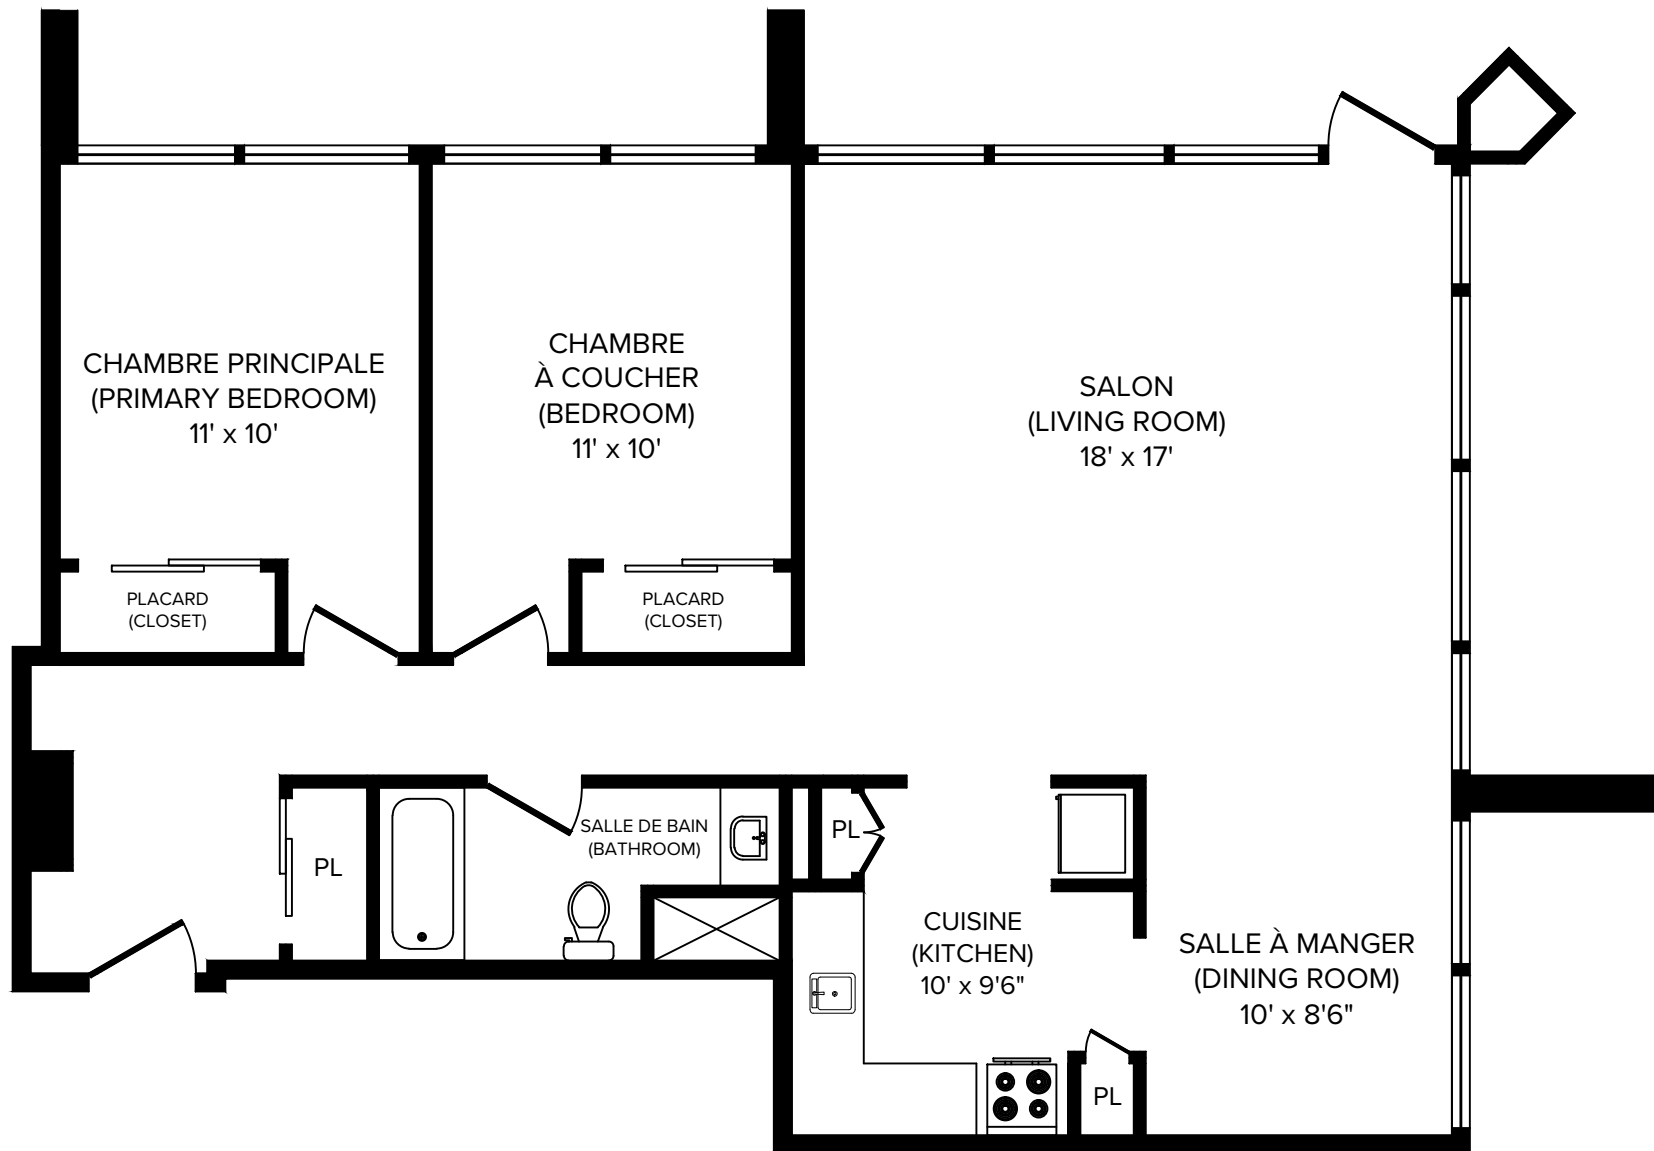

Appartements Domaine Bellerive

1, Place de la Belle-Rive, Laval, QC, H7V 1B1

CAPREIT

3 1/2 (1 Bedroom H) 636 pi² (sq.ft)

Toutes les dimensions sont approximatives. Les grandeurs et les spécifications sont modifiables sans préavis. Toutes les illustrations sont des vues d'artiste. L'espace utile véritable des planchers peut varier légèrement des aires de plancher stipulées. All dimensions are approximate and no responsibility is taken for any error, omission or misstatement. Size and specifications are subject to change without notice. This plan is for illustrative purposes only and should be used as such.

Appartements Domaine Bellerive

1, Place de la Belle-Rive, Laval, QC, H7V 1B1

CAPREIT

3 1/2 (1 Bedroom I) 1087 pi² (sq.ft)

Toutes les dimensions sont approximatives. Les grandeurs et les spécifications sont modifiables sans préavis. Toutes les illustrations sont des vues d'artiste. L'espace utile véritable des planchers peut varier légèrement des aires de plancher stipulées. All dimensions are approximate and no responsibility is taken for any error, omission or misstatement. Size and specifications are subject to change without notice. This plan is for illustrative purposes only and should be used as such.

Appartements Domaine Bellerive

1, Place de la Belle-Rive, Laval, QC, H7V 1B1

CAPREIT

4 1/2 (2 Bedroom A) 850 pi² (sq.ft)

Toutes les dimensions sont approximatives. Les grandeurs et les spécifications sont modifiables sans préavis. Toutes les illustrations sont des vues d'artiste. L'espace utile véritable des planchers peut varier légèrement des aires de plancher stipulées. All dimensions are approximate and no responsibility is taken for any error, omission or misstatement. Size and specifications are subject to change without notice. This plan is for illustrative purposes only and should be used as such.