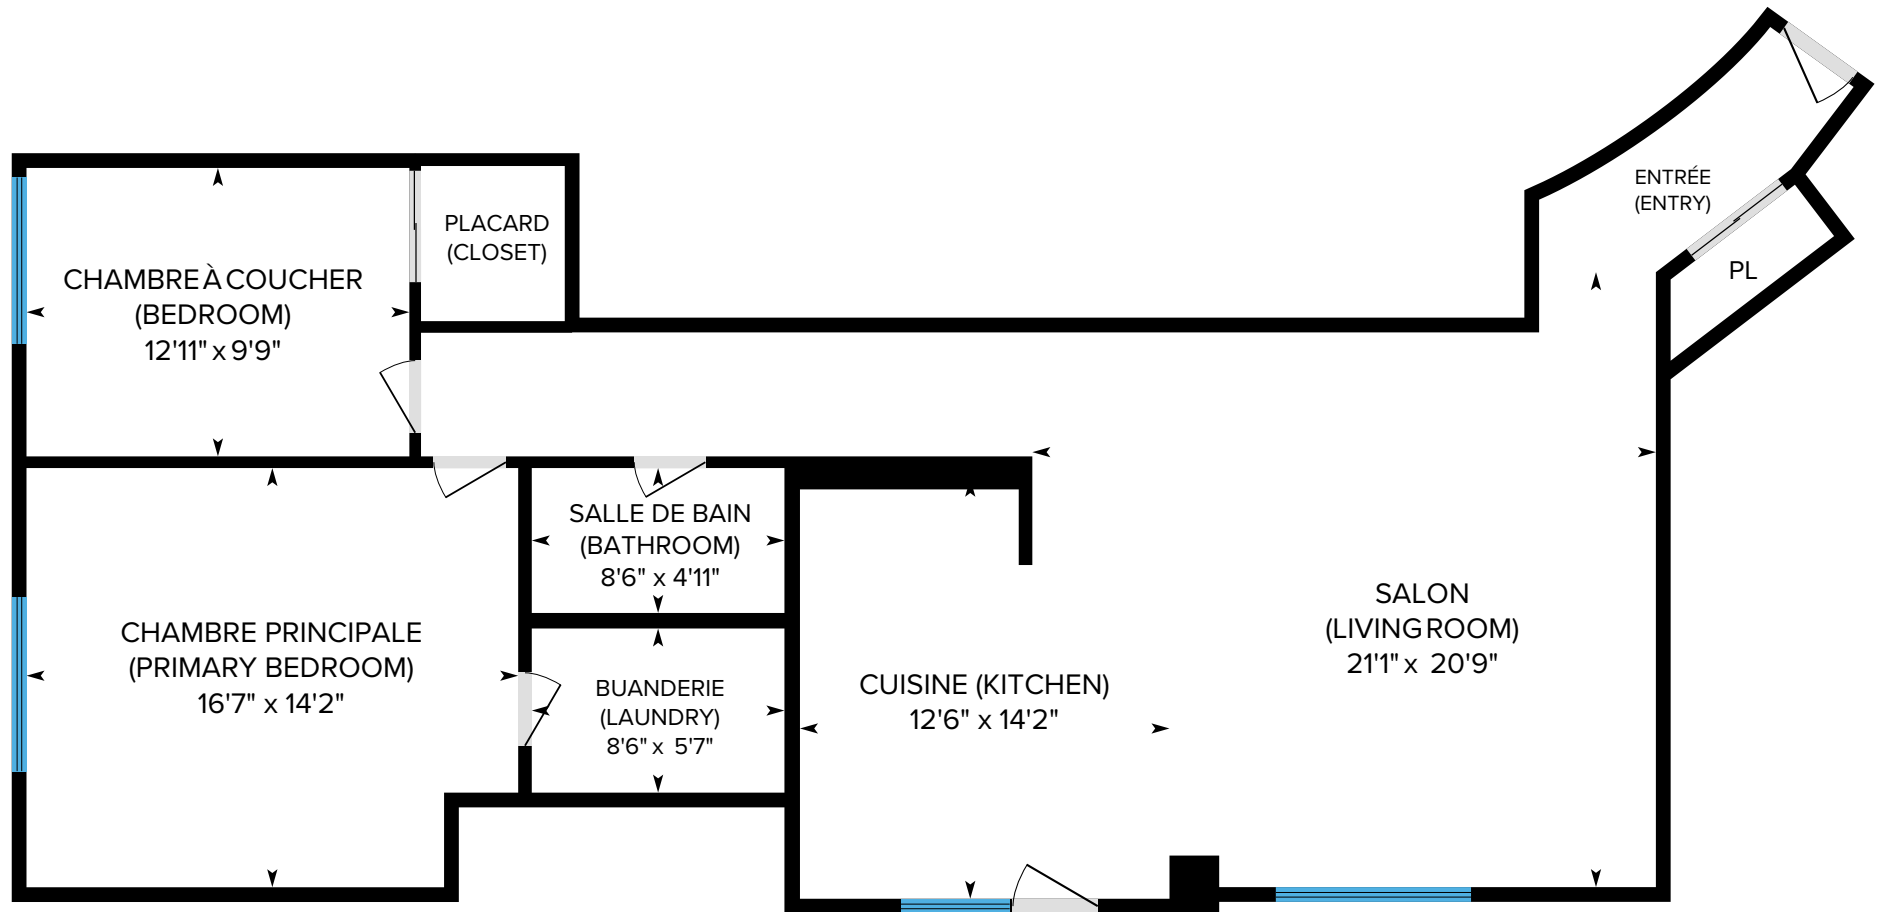

Appartements Terrasses Embassy

3440, rue Durocher, Montréal, QC, H2X 2E2

CAPREIT

1 ½ (Bachelor) 349 pi² (sq.ft)

Toutes les dimensions sont approximatives. Les grandeurs et les spécifications sont modifiables sans préavis. Toutes les illustrations sont des vues d'artiste. L'espace utile véritable des planchers peut varier légèrement des aires de plancher stipulées.
All dimensions are approximate and no responsibility is taken for any error, omission or misstatement.
Size and specifications are subject to change without notice. This plan is for illustrative purposes only and should be used as such.

Appartements Terrasses Embassy

3440, rue Durocher, Montréal, QC, H2X 2E2

CAPREIT

4 1/2 (2 Bedroom) 1167 pi² (sq.ft)

Toutes les dimensions sont approximatives. Les grandeurs et les spécifications sont modifiables sans préavis. Toutes les illustrations sont des vues d'artiste. L'espace utile véritable des planchers peut varier légèrement des aires de plancher stipulées.
All dimensions are approximate and no responsibility is taken for any error, omission or misstatement.
Size and specifications are subject to change without notice. This plan is for illustrative purposes only and should be used as such.