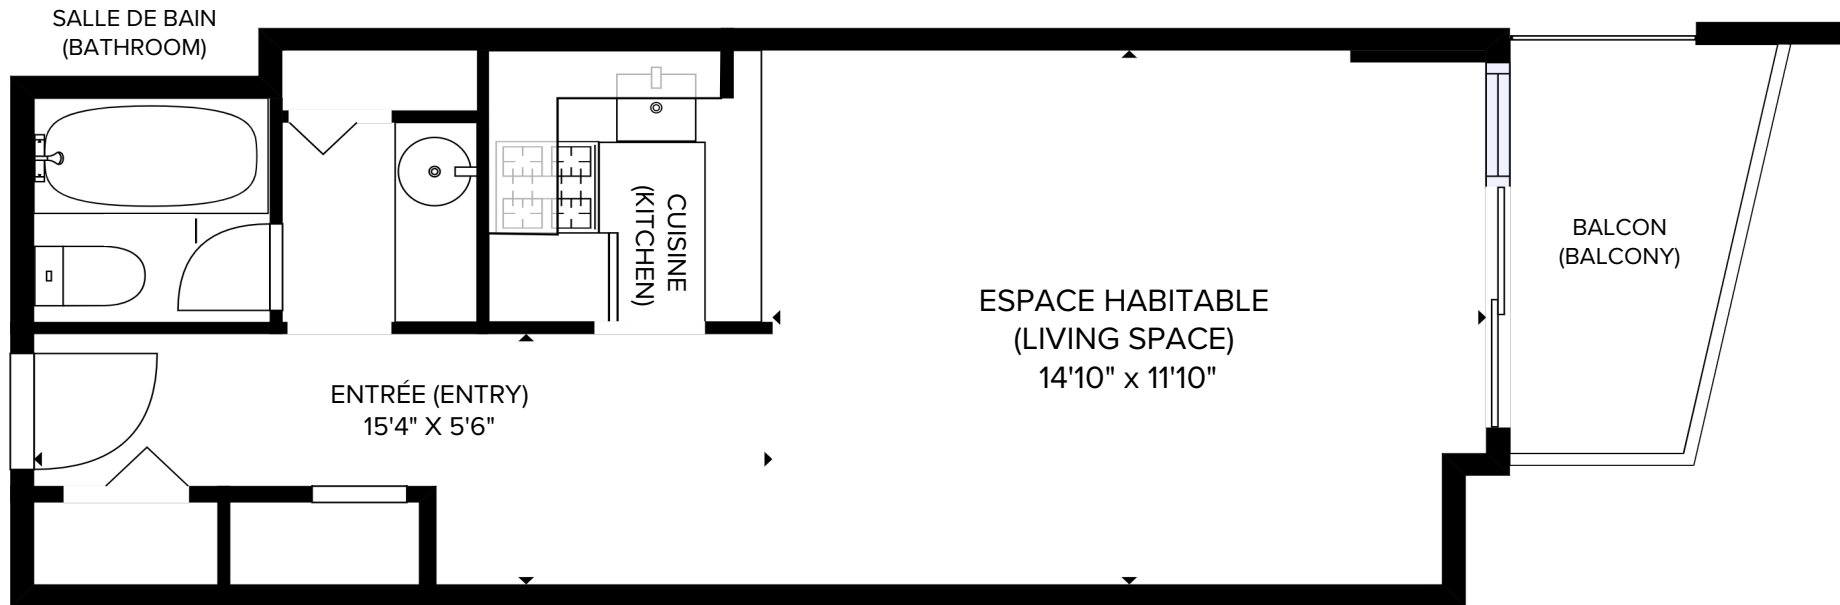

Appartements Terrasses Embassy

3440, rue Durocher, Montréal, QC, H2X 2E2

CAPREIT

1 ½ (Bachelor) 349 pi² (sq.ft)

Toutes les dimensions sont approximatives. Les grandeurs et les spécifications sont modifiables sans préavis. Toutes les illustrations sont des vues d'artiste. L'espace utile véritable des planchers peut varier légèrement des aires de plancher stipulées.
All dimensions are approximate and no responsibility is taken for any error, omission or misstatement.
Size and specifications are subject to change without notice. This plan is for illustrative purposes only and should be used as such.

Appartements Terrasses Embassy

3440, rue Durocher, Montréal, QC, H2X 2E2

CAPREIT

4 1/2 (2 Bedroom) 1167 pi² (sq.ft)

Toutes les dimensions sont approximatives. Les grandeurs et les spécifications sont modifiables sans préavis. Toutes les illustrations sont des vues d'artiste. L'espace utile véritable des planchers peut varier légèrement des aires de plancher stipulées.
All dimensions are approximate and no responsibility is taken for any error, omission or misstatement.
Size and specifications are subject to change without notice. This plan is for illustrative purposes only and should be used as such.