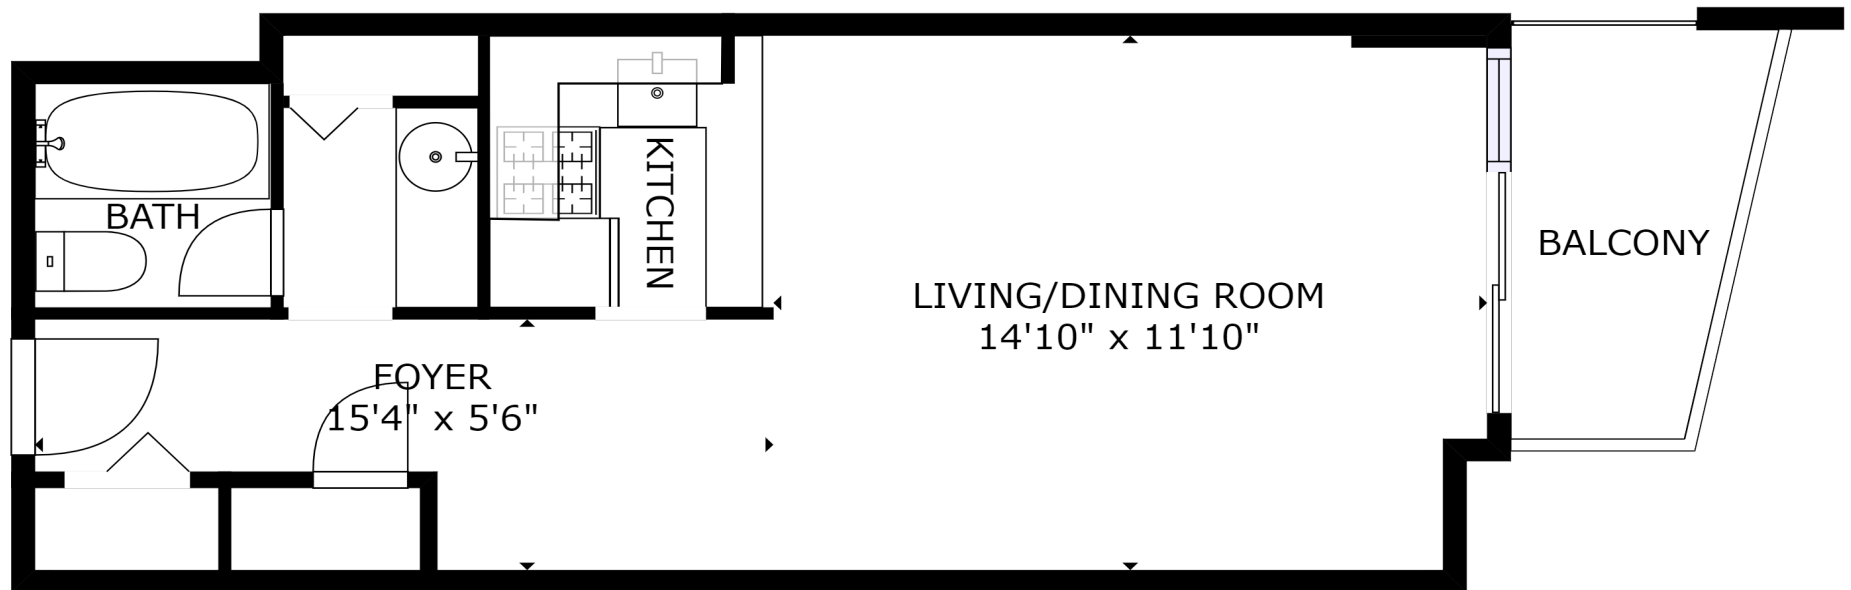

Bachelor - 3440 Durocher, Montréal, QC

Main Floor Total Exterior Area 42 sq ft
Total Interior Area 349 sq ft

All dimensions are approximate. Sizes and specifications are subject to change without notice. E & O.E. All illustrations are artist's concept. Actual usable floor space may vary slightly from stated floor area.

Toutes les dimensions sont approximatives. Les grandeurs et les spécifications sont modifiables sans préavis. SEO. Toutes les illustrations sont des vues d'artiste. L'espace utile véritable des planchers peut varier légèrement des aires de plancher stipulées.