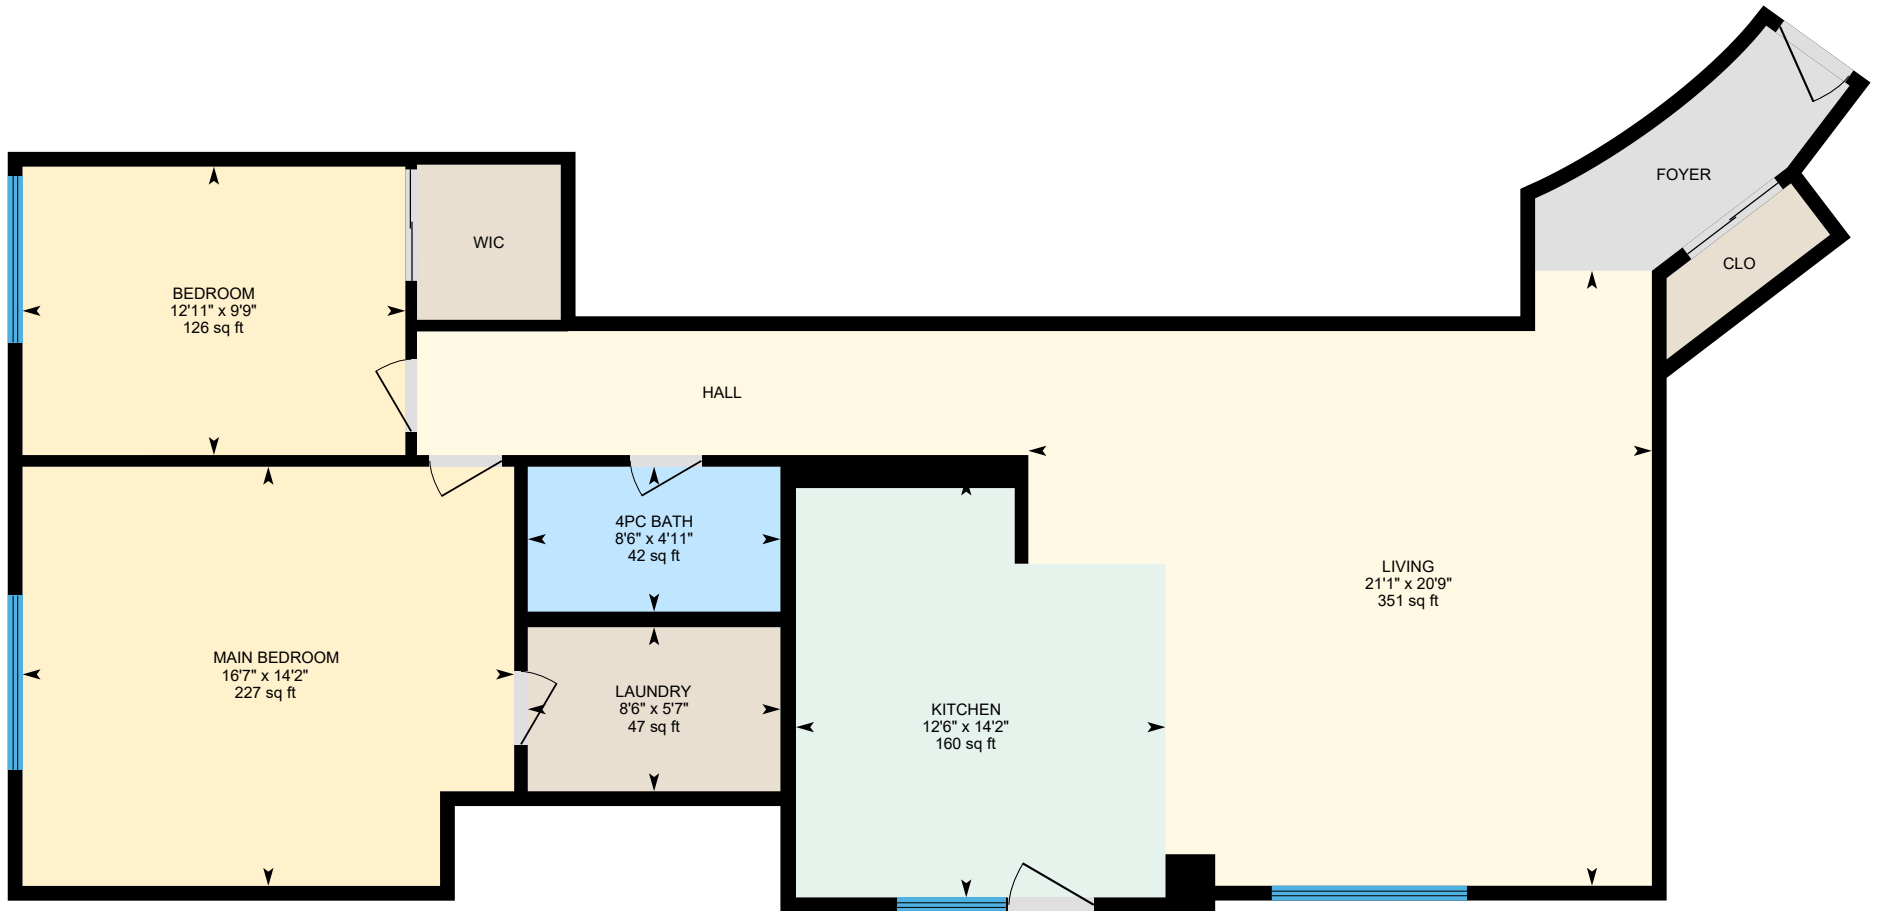

2 Bedroom - 3440 Durocher, Montréal, QC

Main Floor Total Exterior Area 1262 sq ft
Total Interior Area 1167 sq ft

All dimensions are approximate. Sizes and specifications are subject to change without notice. E & O.E. All illustrations are artist's concept. Actual usable floor space may vary slightly from stated floor area.

Toutes les dimensions sont approximatives. Les grandeurs et les spécifications sont modifiables sans préavis. SEO. Toutes les illustrations sont des vues d'artiste. L'espace utile véritable des planchers peut varier légèrement des aires de plancher stipulées.