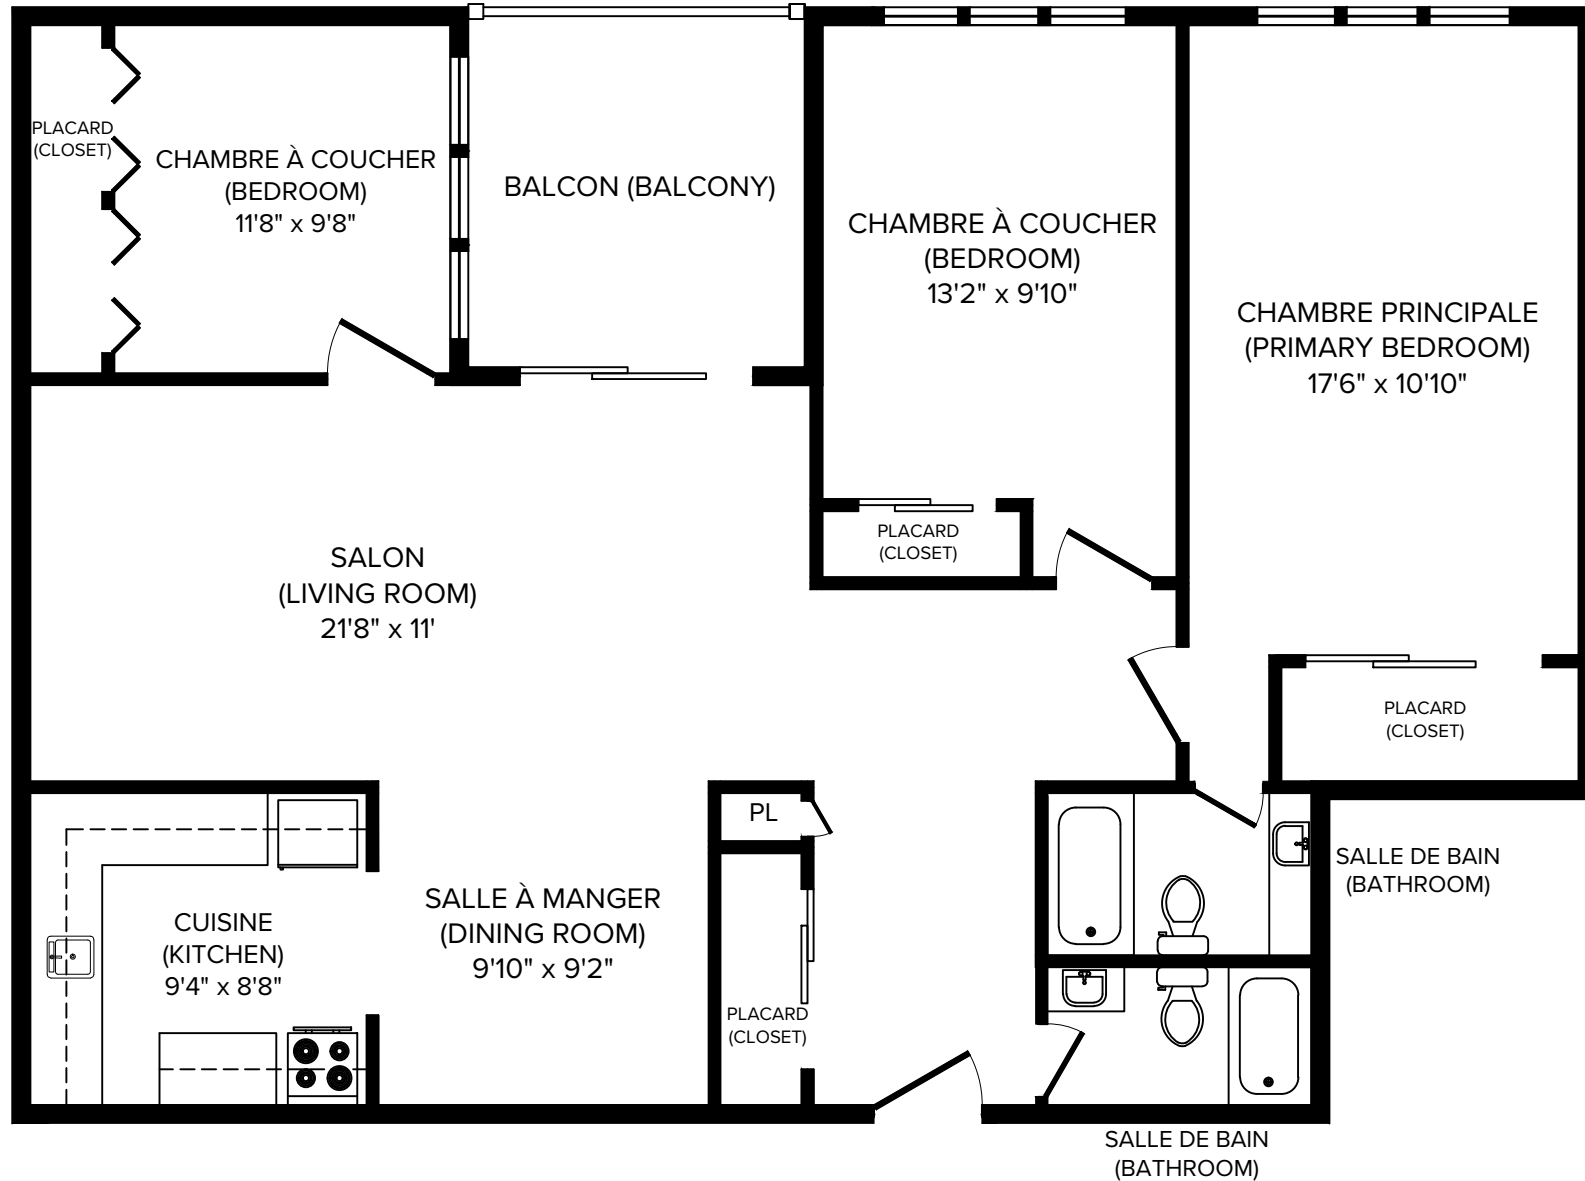

Appartements Parc Royal

3333, rue Jean-Talon Ouest, Montréal, QC, H3R 2G1

CAPREIT

3 1/2 (1 Bedroom) 770 pi² (sq.ft)

Toutes les dimensions sont approximatives. Les grandeurs et les spécifications sont modifiables sans préavis. Toutes les illustrations sont des vues d'artiste. L'espace utile véritable des planchers peut varier légèrement des aires de plancher stipulées. All dimensions are approximate and no responsibility is taken for any error, omission or misstatement. Size and specifications are subject to change without notice. This plan is for illustrative purposes only and should be used as such.

Appartements Parc Royal

3333, rue Jean-Talon Ouest, Montréal, QC, H3R 2G1

CAPREIT

4 1/2 (2 Bedroom) 910 pi² (sq.ft)

Toutes les dimensions sont approximatives. Les grandeurs et les spécifications sont modifiables sans préavis. Toutes les illustrations sont des vues d'artiste. L'espace utile véritable des planchers peut varier légèrement des aires de plancher stipulées.
All dimensions are approximate and no responsibility is taken for any error, omission or misstatement.
Size and specifications are subject to change without notice. This plan is for illustrative purposes only and should be used as such.

Appartements Parc Royal

3333, rue Jean-Talon Ouest, Montréal, QC, H3R 2G1

CAPREIT

5 1/2 (3 Bedroom) 1120 pi² (sq.ft)

Toutes les dimensions sont approximatives. Les grandeurs et les spécifications sont modifiables sans préavis. Toutes les illustrations sont des vues d'artiste. L'espace utile véritable des planchers peut varier légèrement des aires de plancher stipulées. All dimensions are approximate and no responsibility is taken for any error, omission or misstatement. Size and specifications are subject to change without notice. This plan is for illustrative purposes only and should be used as such.