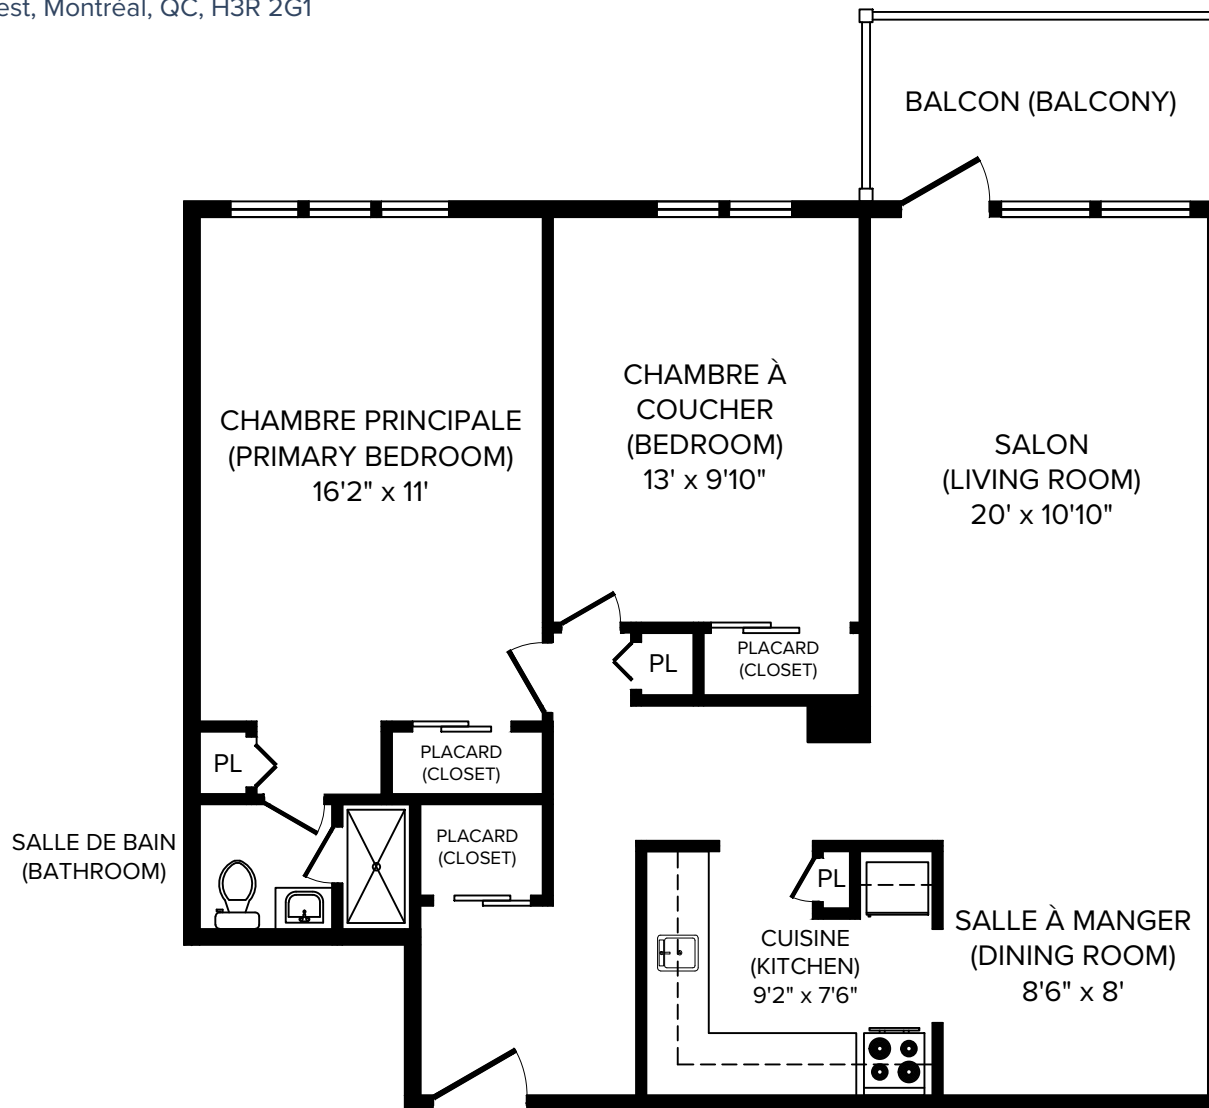

Appartements Parc Royal

3333, rue Jean-Talon Ouest, Montréal, QC, H3R 2G1

CAPREIT

3 1/2 (1 Bedroom) 770 pi² (sq.ft)

Toutes les dimensions sont approximatives. Les grandeurs et les spécifications sont modifiables sans préavis. Toutes les illustrations sont des vues d'artiste. L'espace utile véritable des planchers peut varier légèrement des aires de plancher stipulées. All dimensions are approximate and no responsibility is taken for any error, omission or misstatement. Size and specifications are subject to change without notice. This plan is for illustrative purposes only and should be used as such.

Appartements Parc Royal

3333, rue Jean-Talon Ouest, Montréal, QC, H3R 2G1

CAPREIT

4 1/2 (2 Bedroom) 910 pi² (sq.ft)

Toutes les dimensions sont approximatives. Les grandeurs et les spécifications sont modifiables sans préavis. Toutes les illustrations sont des vues d'artiste. L'espace utile véritable des planchers peut varier légèrement des aires de plancher stipulées.
All dimensions are approximate and no responsibility is taken for any error, omission or misstatement.
Size and specifications are subject to change without notice. This plan is for illustrative purposes only and should be used as such.

Appartements Parc Royal

3333, rue Jean-Talon Ouest, Montréal, QC, H3R 2G1

CAPREIT

5 1/2 (3 Bedroom) 1120 pi² (sq.ft)

Toutes les dimensions sont approximatives. Les grandeurs et les spécifications sont modifiables sans préavis. Toutes les illustrations sont des vues d'artiste. L'espace utile véritable des planchers peut varier légèrement des aires de plancher stipulées. All dimensions are approximate and no responsibility is taken for any error, omission or misstatement. Size and specifications are subject to change without notice. This plan is for illustrative purposes only and should be used as such.