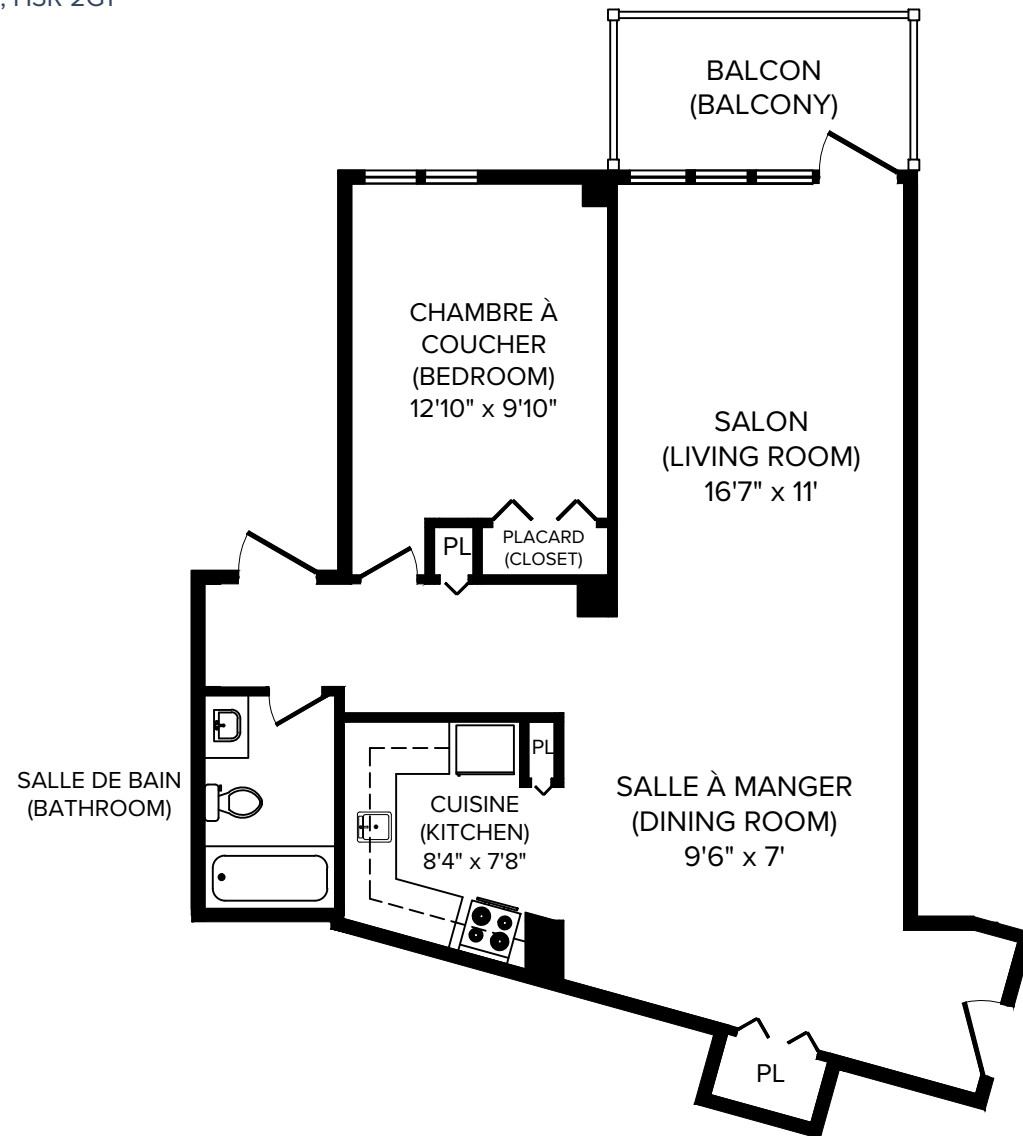

Appartements Parc Royal

3333, rue Jean-Talon Ouest, Montréal, QC, H3R 2G1

CAPREIT

3 1/2 (1 Bedroom) 590 pi² (sq.ft)

Toutes les dimensions sont approximatives. Les grandeurs et les spécifications sont modifiables sans préavis. Toutes les illustrations sont des vues d'artiste. L'espace utile véritable des planchers peut varier légèrement des aires de plancher stipulées.
All dimensions are approximate and no responsibility is taken for any error, omission or misstatement.
Size and specifications are subject to change without notice. This plan is for illustrative purposes only and should be used as such.

Appartements Parc Royal

3333, rue Jean-Talon Ouest, Montréal, QC, H3R 2G1

CAPREIT

3 1/2 (1 Bedroom) 770 pi² (sq.ft)

Toutes les dimensions sont approximatives. Les grandeurs et les spécifications sont modifiables sans préavis. Toutes les illustrations sont des vues d'artiste. L'espace utile véritable des planchers peut varier légèrement des aires de plancher stipulées. All dimensions are approximate and no responsibility is taken for any error, omission or misstatement. Size and specifications are subject to change without notice. This plan is for illustrative purposes only and should be used as such.

Appartements Parc Royal

3333, rue Jean-Talon Ouest, Montréal, QC, H3R 2G1

CAPREIT

4 1/2 (2 Bedroom) 910 pi² (sq.ft)

Toutes les dimensions sont approximatives. Les grandeurs et les spécifications sont modifiables sans préavis. Toutes les illustrations sont des vues d'artiste. L'espace utile véritable des planchers peut varier légèrement des aires de plancher stipulées.
All dimensions are approximate and no responsibility is taken for any error, omission or misstatement.
Size and specifications are subject to change without notice. This plan is for illustrative purposes only and should be used as such.