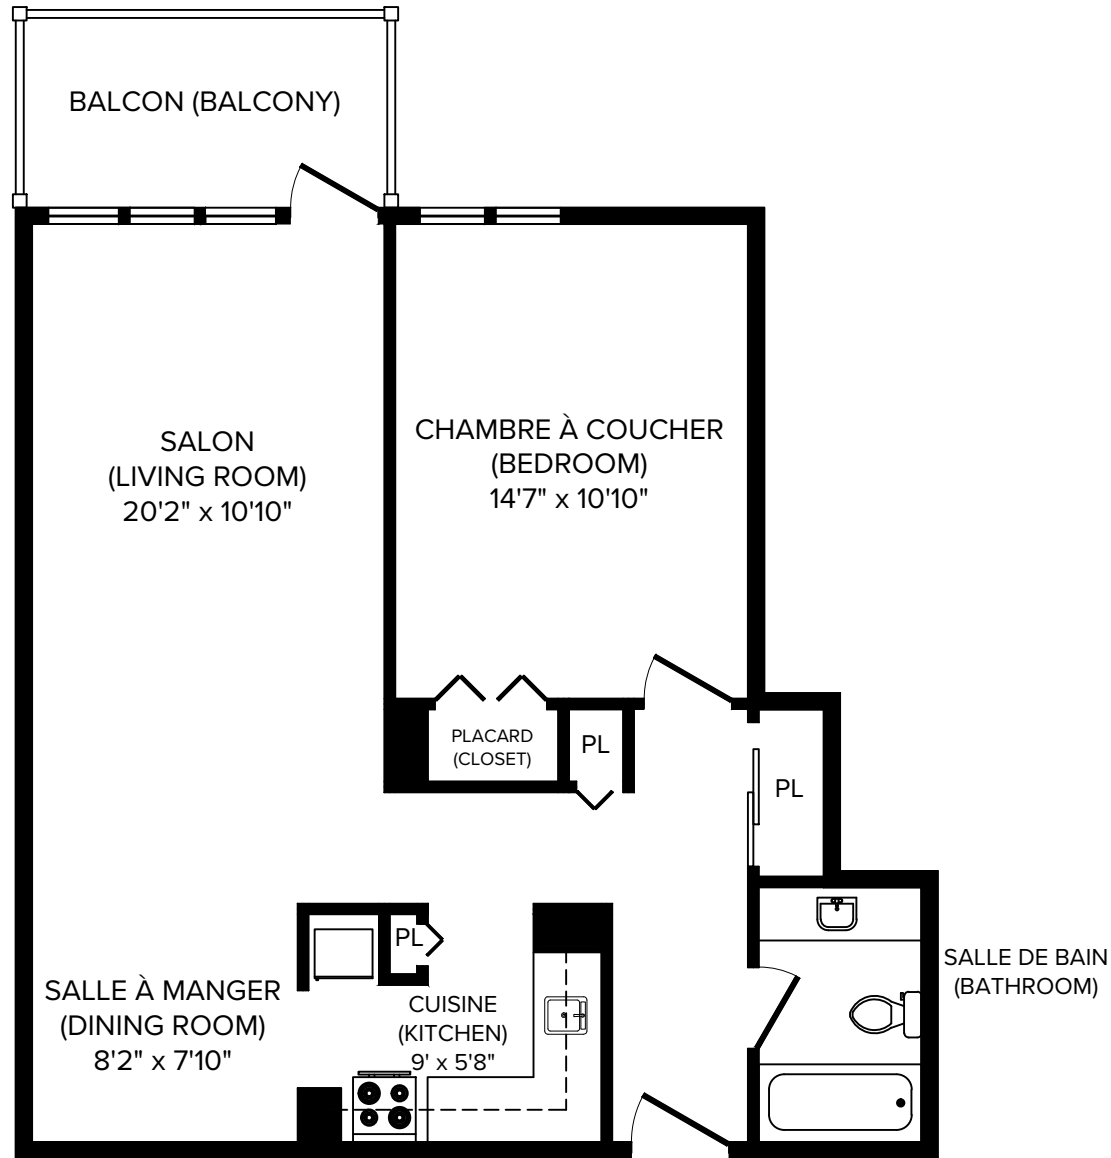

Appartements Parc Royal

3333, rue Jean-Talon Ouest, Montréal, QC, H3R 2G1

CAPREIT

3 1/2 (1 Bedroom) 680 pi² (sq.ft)

Toutes les dimensions sont approximatives. Les grandeurs et les spécifications sont modifiables sans préavis. Toutes les illustrations sont des vues d'artiste. L'espace utile véritable des planchers peut varier légèrement des aires de plancher stipulées.
All dimensions are approximate and no responsibility is taken for any error, omission or misstatement.
Size and specifications are subject to change without notice. This plan is for illustrative purposes only and should be used as such.

Appartements Parc Royal

3333, rue Jean-Talon Ouest, Montréal, QC, H3R 2G1

CAPREIT

3 1/2 (1 Bedroom) 590 pi² (sq.ft)

Toutes les dimensions sont approximatives. Les grandeurs et les spécifications sont modifiables sans préavis. Toutes les illustrations sont des vues d'artiste. L'espace utile véritable des planchers peut varier légèrement des aires de plancher stipulées.
All dimensions are approximate and no responsibility is taken for any error, omission or misstatement.
Size and specifications are subject to change without notice. This plan is for illustrative purposes only and should be used as such.

Appartements Parc Royal

3333, rue Jean-Talon Ouest, Montréal, QC, H3R 2G1

CAPREIT

3 1/2 (1 Bedroom) 770 pi² (sq.ft)

Toutes les dimensions sont approximatives. Les grandeurs et les spécifications sont modifiables sans préavis. Toutes les illustrations sont des vues d'artiste. L'espace utile véritable des planchers peut varier légèrement des aires de plancher stipulées. All dimensions are approximate and no responsibility is taken for any error, omission or misstatement. Size and specifications are subject to change without notice. This plan is for illustrative purposes only and should be used as such.