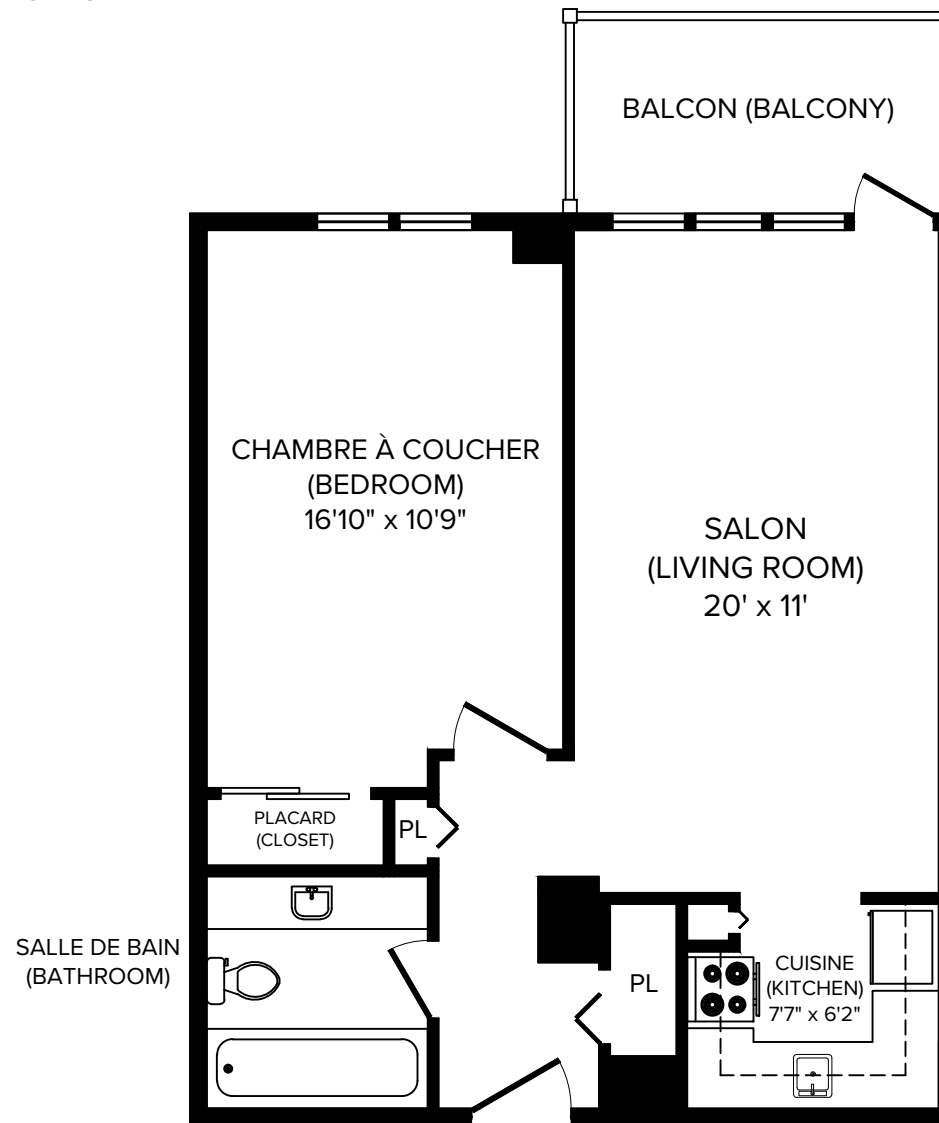

Appartements Parc Royal

3333, rue Jean-Talon Ouest, Montréal, QC, H3R 2G1

CAPREIT

3 1/2 (1 Bedroom) 680 pi² (sq.ft)

Toutes les dimensions sont approximatives. Les grandeurs et les spécifications sont modifiables sans préavis. Toutes les illustrations sont des vues d'artiste. L'espace utile véritable des planchers peut varier légèrement des aires de plancher stipulées.
All dimensions are approximate and no responsibility is taken for any error, omission or misstatement.
Size and specifications are subject to change without notice. This plan is for illustrative purposes only and should be used as such.

Appartements Parc Royal

3333, rue Jean-Talon Ouest, Montréal, QC, H3R 2G1

CAPREIT

3 1/2 (1 Bedroom) 590 pi² (sq.ft)

Toutes les dimensions sont approximatives. Les grandeurs et les spécifications sont modifiables sans préavis. Toutes les illustrations sont des vues d'artiste. L'espace utile véritable des planchers peut varier légèrement des aires de plancher stipulées.
All dimensions are approximate and no responsibility is taken for any error, omission or misstatement.
Size and specifications are subject to change without notice. This plan is for illustrative purposes only and should be used as such.

Appartements Parc Royal

3333, rue Jean-Talon Ouest, Montréal, QC, H3R 2G1

CAPREIT

3 1/2 (1 Bedroom) 770 pi² (sq.ft)

Toutes les dimensions sont approximatives. Les grandeurs et les spécifications sont modifiables sans préavis. Toutes les illustrations sont des vues d'artiste. L'espace utile véritable des planchers peut varier légèrement des aires de plancher stipulées. All dimensions are approximate and no responsibility is taken for any error, omission or misstatement. Size and specifications are subject to change without notice. This plan is for illustrative purposes only and should be used as such.