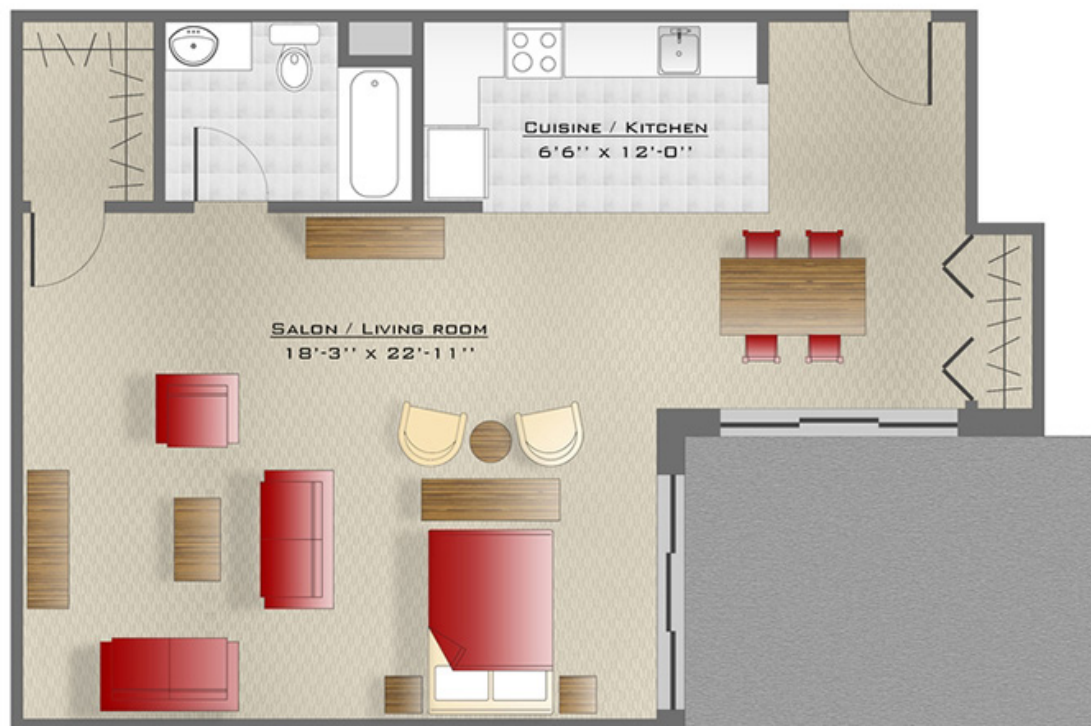

2250 rue Guy, Montréal - 1½, 734p²

Toutes les dimensions sont approximatives. Les tailles et les caractéristiques sont sujettes à modifications sans préavis.

Toutes les illustrations sont le concept de l'artiste. L'espace réel de plancher peut varier légèrement du plan ci-haut.

All dimensions are approximate. Sizes and specifications are subject to change without notice E.& O. E.

All illustrations are artist's concept. Actual usable floor space may vary slightly from stated floor area.