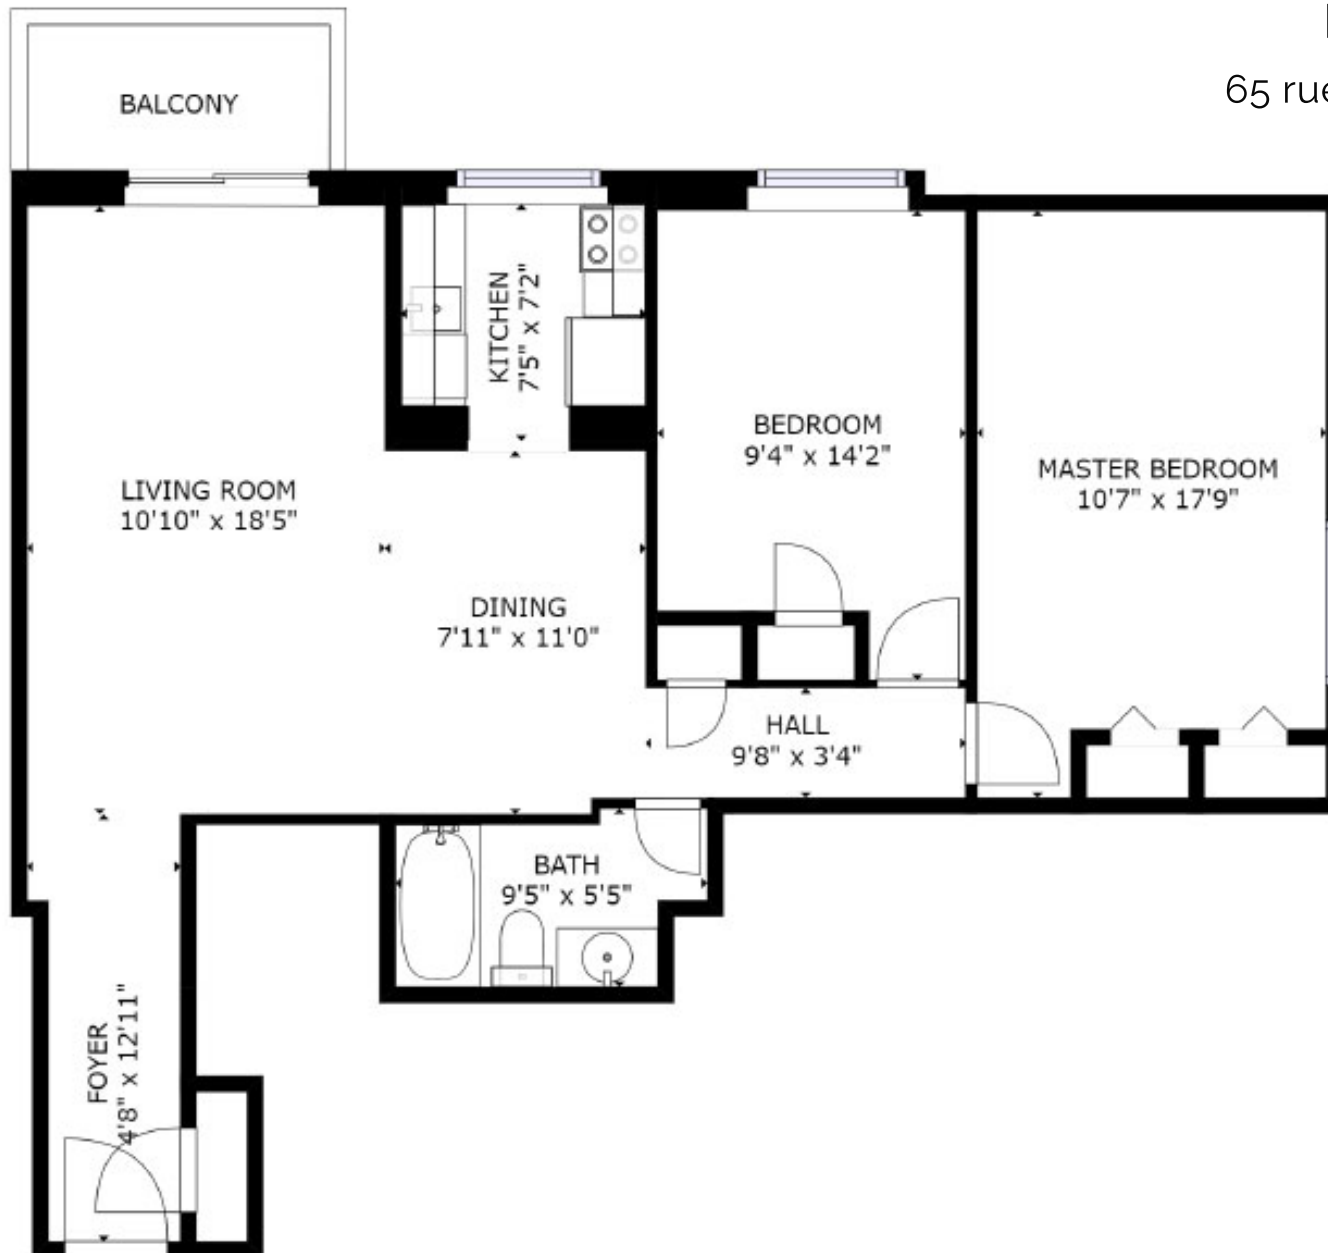

Le Tadoussac

65 rue Sherbrooke Est

Montréal, QC

4 1/2 (2 Bedroom) 837 pi² (sq. ft.)

Toutes les dimensions sont approximatives. Les grandeurs et les spécifications sont modifiables sans préavis. SEO.
Toutes les illustrations sont des vues d'artiste. L'espace utile véritable des planchers peut varier légèrement des aires de plancher stipulées.

All dimensions are approximate. Sizes and specifications are subject to change without notice. E & O.E.
All illustrations are artist's concept. Actual usable floor space may vary slightly from stated floor area.